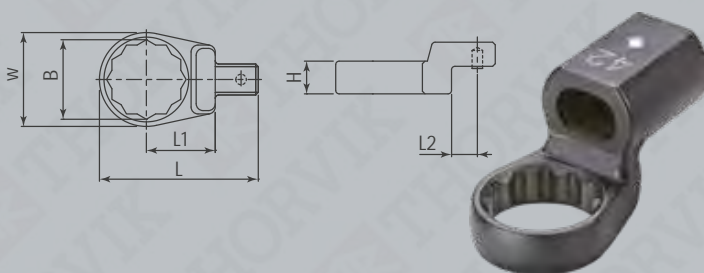

КОД THORVIK	B мм	мм	W мм	H мм	L мм	L1 мм	L2 мм	г/гр
53359 THIRE202850	50	20x28.5	77	23.0	174	56.0	39.0	990
53360 THIRE202855	55	20x28.5	83	24.0	178	56.0	39.0	1217
53361 THIRE202860	60	20x28.5	92	25.0	180	56.0	39.0	1220
53362 THIRE202865	65	20x28.5	98	27.0	185	56.0	39.0	1225

■ РФ., Ростов-на-Дону, ул. Доватора, д.154/3
Тел./факс: +7 (863) 333-04-05
e-mail: office_rnd@pride.ru
■ РФ., Новосибирск, ул. Писарева, д.40
Тел/факс.: +7 (383) 328-48-90
e-mail: nsk@pride.ru
■ РФ., Воронеж, ул. Текстильщиков, д.2
Тел/факс.: +7 (473) 260-62-66
e-mail: vrn@pride.ru
■ РФ., Тюмень, ул. 30 лет Победы, д. 36, стр. 1
Тел/факс.: +7 (345) 256-98-45
e-mail: tumen@pride.ru
■ РФ, Казань,
ул. Журналистов, д. 107.
Тел.: +7 (843) 20-50-100.
e-mail: kzn@pride.ru
■ РФ, Калининград,
ул. Портювая д.55.
Тел.: +7 (911) 853-72-08
e-mail: isaev@pride.ru
■ РФ, Уфа,
ул. Комсомольская,
д. 21, корп. 1
Тел.: +7 (3472) 11-72-34
e-mail: ufa@pride.ru
■ Украина, Киев,
ул. Красномкацкая д. 63.
Тел.: +38 (044) 583-23-97
■ Региональный склад:
РФ, Омск
ул. 5-ая Амурская, дом 118
Тел: +7 (965) 876-70-30
omsk.pride@gmail.com

■ РФ., Москва, 125438, ул.
Автомоторная, д.8
Тел.: +7 (495) 664-21-77,
факс: +7 (495) 664-21-70
e-mail: pride@pride.ru
■ РФ., Санкт-Петербург,
ул. Салова, д.57,
корп. 6, стр. 4
Тел./факс: +7 (812) 389-48-95
e-mail: pride.spb@pride.ru