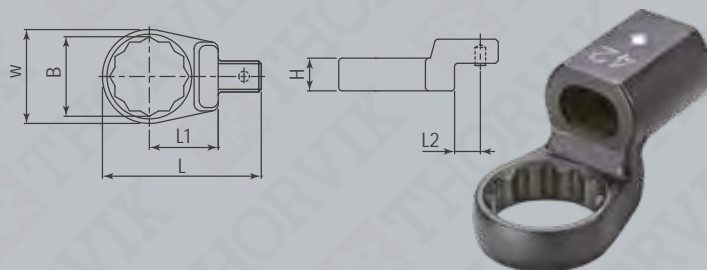

КОД THORVIK	B мм	мм	W мм	H мм	L мм	L1 мм	L2 мм	г/гр
53359 THIRE202850	50	20x28.5	77	23.0	174	56.0	39.0	990
53360 THIRE202855	55	20x28.5	83	24.0	178	56.0	39.0	1217
53361 THIRE202860	60	20x28.5	92	25.0	180	56.0	39.0	1220
53362 THIRE202865	65	20x28.5	98	27.0	185	56.0	39.0	1225

■ РФ., Ростов-на-Дону, ул. Доватора, д.154/3
Тел./факс: +7 (863) 333-04-05
e-mail: office_rnd@pride.ru
■ РФ., Новосибирск, ул. Писарева, д.40
Тел/факс.: +7 (383) 328-48-90
e-mail: nsk@pride.ru
■ РФ., Воронеж, ул. Текстильщиков, д.2
Тел/факс.: +7 (473) 260-62-66
e-mail: vrn@pride.ru
■ РФ., Тюмень, ул. 30 лет Победы, д. 36, стр. 1
Тел/факс.: +7 (345) 256-98-45
e-mail: tumen@pride.ru
■ РФ, Казань,
ул. Журналистов, д. 107.
Тел.: +7 (843) 20-50-100.
e-mail: kzn@pride.ru
■ РФ, Калининград,
ул. Портювая д.55.
Тел.: +7 (911) 853-72-08
e-mail: isaev@pride.ru
■ РФ, Уфа,
ул. Комсомольская,
д. 21, корп. 1
Тел.: +7 (3472) 11-72-34
e-mail: ufa@pride.ru
■ Украина, Киев,
ул. Красномкацкая д. 63.
Тел.: +38 (044) 583-23-97
■ Региональный склад:
РФ, Омск
ул. 5-ая Амурская, дом 118
Тел: +7 (965) 876-70-30
omsk.pride@gmail.com

■ РФ., Москва, 125438, ул.
Автомоторная, д.8
Тел.: +7 (495) 664-21-77,
факс: +7 (495) 664-21-70
e-mail: pride@pride.ru
■ РФ., Санкт-Петербург,
ул. Салова, д.57,
корп. 6, стр. 4
Тел./факс: +7 (812) 389-48-95
e-mail: pride.spb@pride.ru