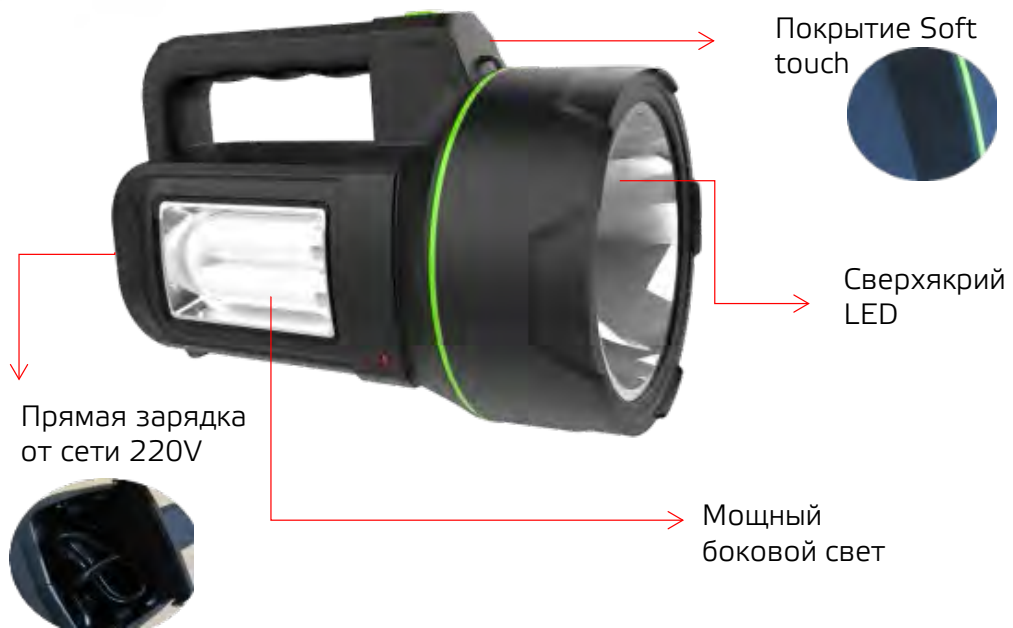

Прожекторные фонари

Характеристики