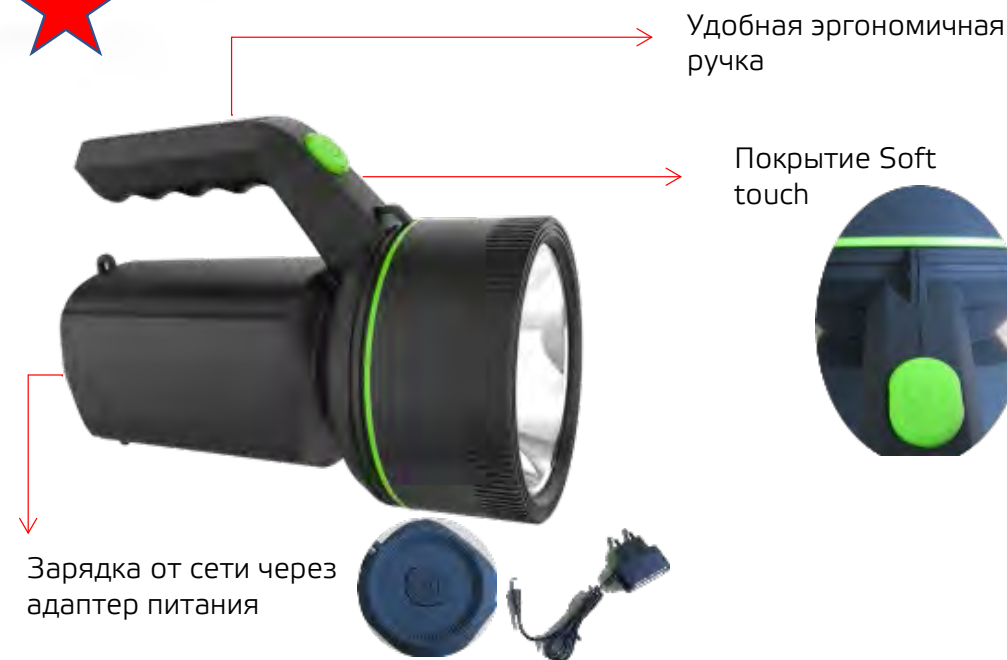

gauss

Прожекторные фонари

Характеристики

Удобная эргономичная ручка

Покрытие Soft touch

Зарядка от сети через адаптер питания

GF601

Практичный выбор
Компактный
Удобный
Легкий
Li-ion аккумулятор

Мощность	7 Вт
Световой поток	200 лм
Дальность света	350 м
Кол-во режимов	3
Работа без подзарядки	до 6 часов
Тип питания	Li-ion 3 000 mAh
Размер	215x117x145 мм
Степень защиты	IP42
Вес	0,49 кг
Гарантия	1 год

Классический дизайн с современной начинкой. Мощный светодиод и емкий аккумулятор, обеспечат комфортное освещение и длительную непрерывную работу. Фонарь можно использовать не только в бытовых условиях, но для решения любых профессиональных задач.