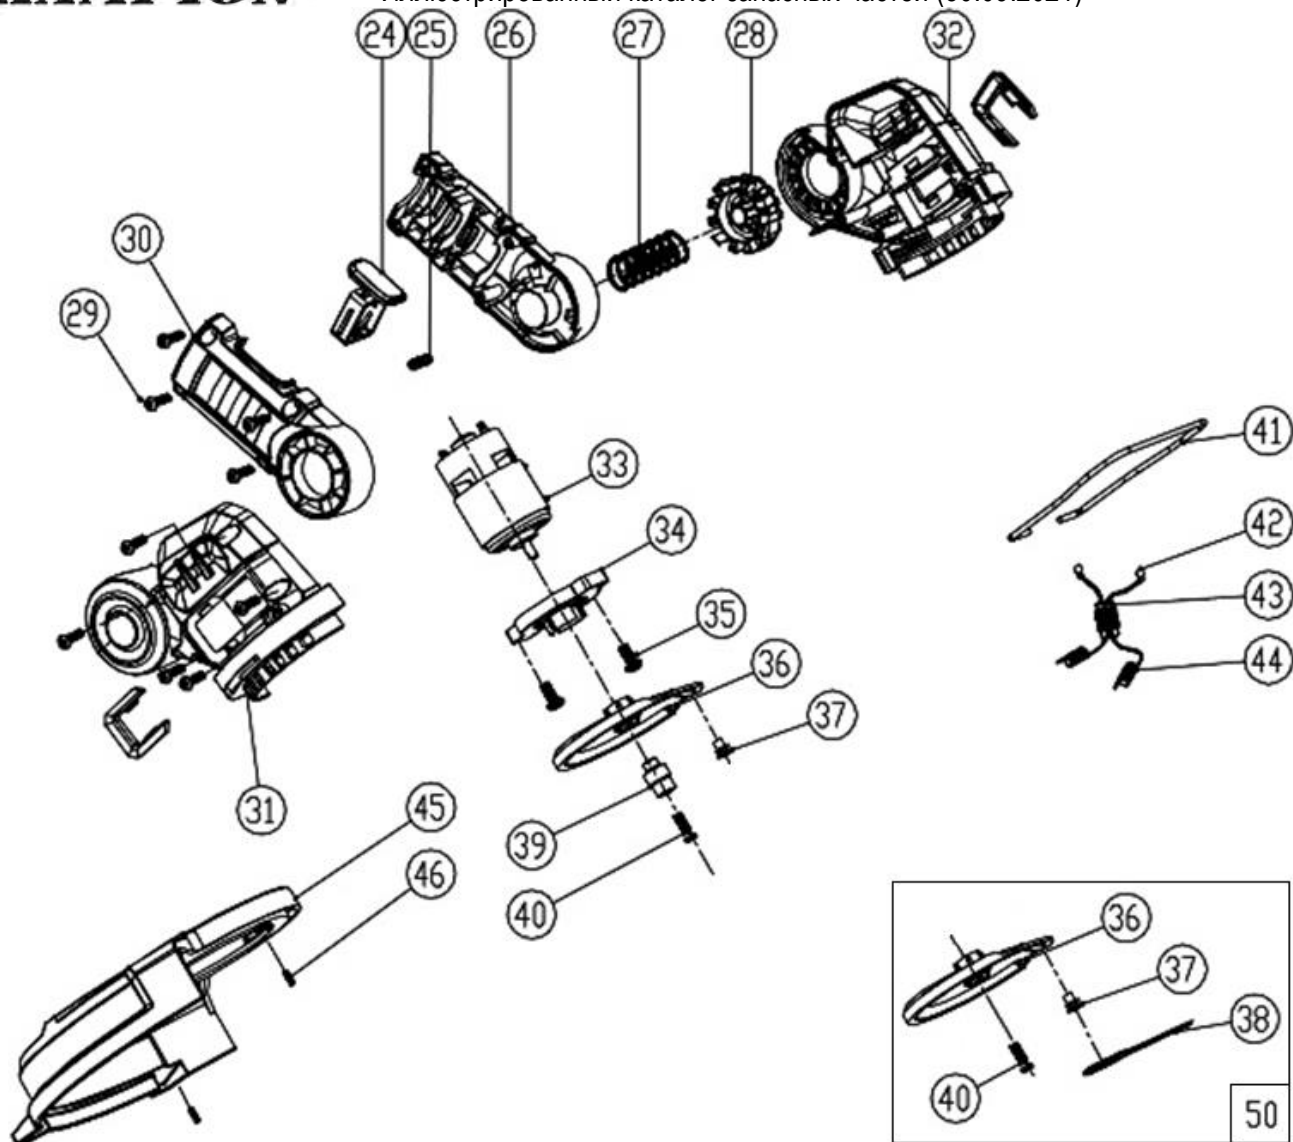

№	Артикул	Наименование	Σ
1	10904003050-000	Рукоятка, левая часть	1
2	10805002600-000	Курок газа	1
3	40809100200-100	Пружина	1
4	60104003050-000	Разъем аккумулятора	1
5	10906101700-000	Скоба крепежная	1
6	10904002850-000	Кнопка	1
7	60211600-700	Провод	1
8	50111040016-211	Винт самонарезающий	
9	10804003050-000	Рукоятка, правая часть	1
10	60204003050-000	Пластина	1
11	11004002850-000	Кнопка	1
12	10706101700-000	Кнопка блокировки	1
13	40109100101-100	Пружина	1
14	60301007-000	Выключатель	1
15	11504003050-000	Втулка защитная	1
16	60304003050-000	Кабель витой	1
17	11004003050-000	Крышка	1
18	11204003050-000	Верхняя часть рукоятки	1
19	11104003050-000	Нижняя часть рукоятки	1
20	10704003050-000	Трубка резьбовая	1
21	30104003050-000	Штанга	1
22	50121030008-111	Винт самонарезающий 3x8	2
23	11704003050-000	Втулка	1
50	V1811	Аккумулятор 2Ач	1
	V1812	Аккумулятор 4Ач	1
51	CH1811	Устройство зарядное	1

№	Артикул	Наименование	Σ
24	10604003050-000	Кнопка	1
25	40404001150-100	Пружина	1
26	10404003050-000	Корпус промежуточный, левая часть	1
27	40504100100-100	Пружина	1
28	10604003050-000	Кнопка	1
29	50111040016-211	Винт самонарезающий	9
30	10504003050-000	Корпус промежуточный, правая часть	1
31	10204003050-000	Корпус двигателя, правая часть	1
32	10104003050-000	Корпус двигателя, левая часть	1
33	60104003000-000	Электродвигатель	1
34	11704002850-000	Основание двигателя	1
35	50321040010-121	Винт самонарезающий	
36	12304100100-000	Диск крепления ножа	1
37	40104100400-100	Заклепка	1
38	C5161	Нож пластиковый, комплект 10шт	1
39	30104100100-200	Втулка дистанционная	1
40	40604100100-200	Винт М5х17 LH	1
41	30204003050-000	Скоба	1
42	60502000-000	Конденсатор	2
43	60304002700-000	Индуктивность	1
44	60505000200-000	Индуктивность	2
45	11604003050-000	Кожух защитный	1
46	50121040012-211	Винт самонарезающий	2
50	C5160	Головка триммерная	1