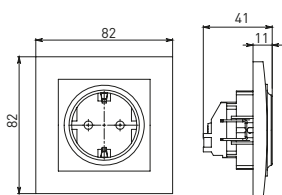

Изображение	Наименование	Габариты (ВхШ), мм	Масса нетто, кг	Артикул					
				Цвет линии рамки					
				Белый	Зеленый	Красный	Черный	Шампань	Металлическая черная
	Рамка 1-местная	82x82x8	0,014	EXM-G-302-10	EXM-G-302-20	EXM-G-304-20	EXM-G-304-10	EYM-G-302-10	EZM-G-302-10
	Рамка 2-местная	82x100x8	0,025	EXM-G-303-10	EXM-G-303-20	EXM-G-305-20	EXM-G-305-10	EYM-G-303-10	EZM-G-303-10

Изображение	Наименование	Габариты (ВхШ), мм	Масса нетто, кг	Артикул					
				Цвет линии рамки					
				Белый	Зеленый	Красный	Черный	Шампань	Металлическая черная
	Рамка 3-местная	22,4x8,1x0,6	0,034	EZM-G-302-20	EAM-G-302-10	EAM-G-304-10	EZM-G-304-20	EAM-G-302-20	EZM-G-304-10
	Рамка 4-местная	29x8,1x0,6	0,045	EZM-G-303-20	EAM-G-303-10	EAM-G-305-10	EZM-G-305-20	EAM-G-303-20	EZM-G-305-10
	Рамка для розетки 2-местная	82x100x8	0,025	EYM-G-304-10	EYM-G-302-20	EYM-G-304-20	EYM-G-303-20	EYM-G-305-20	-

Габаритные и установочные размеры

Рис. 1

Рис. 2

Рис. 3

Рис. 4

Рис. 5

Рис. 6

Рис. 7

Рис. 8

Рис. 9

Рис. 10

Рис. 9

Рис. 11

Рис. 11

Рис. 12