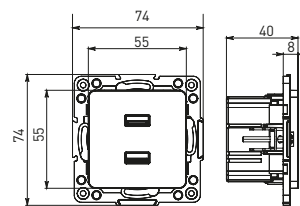

Изображение	Наименование	Габариты (ВхШ), мм	Масса нетто, кг	Артикул					
				Цвет линии рамки					
				Белый	Зеленый	Красный	Черный	Шампань	Металлическая черная
	Рамка 1-местная	82x82x8	0,014	EXM-G-302-10	EXM-G-302-20	EXM-G-304-20	EXM-G-304-10	EYM-G-302-10	EZM-G-302-10
	Рамка 2-местная	82x100x8	0,025	EXM-G-303-10	EXM-G-303-20	EXM-G-305-20	EXM-G-305-10	EYM-G-303-10	EZM-G-303-10

Изображение	Наименование	Габариты (ВхШ), мм	Масса нетто, кг	Артикул					
				Цвет линии рамки					
				Белый	Зеленый	Красный	Черный	Шампань	Металлическая черная
	Рамка 3-местная	22,4x8,1x0,6	0,034	EZM-G-302-20	EAM-G-302-10	EAM-G-304-10	EZM-G-304-20	EAM-G-302-20	EZM-G-304-10
	Рамка 4-местная	29x8,1x0,6	0,045	EZM-G-303-20	EAM-G-303-10	EAM-G-305-10	EZM-G-305-20	EAM-G-303-20	EZM-G-305-10
	Рамка для розетки 2-местная	82x100x8	0,025	EYM-G-304-10	EYM-G-302-20	EYM-G-304-20	EYM-G-303-20	EYM-G-305-20	-

*Рамки совместимы только с механизмами данной серии.

ТЕХНИЧЕСКИЕ ХАРАКТЕРИСТИКИ

Параметры	Значения	
	выключатели	розетки
Способ монтажа	Скрытая установка	
Цвет	Белый, черный	
Материал корпуса	Поликарбонат	
Материал основания	Негорючий пластик	
Степень защиты	IP 20	
Номинальный ток, А	10	10, 16
Степень защиты	IP20	
Номинальное напряжение, В	230	

Габаритные и установочные размеры

Рис. 1

Рис. 2

Рис. 3

Рис. 4

Рис. 5

Рис. 6

Рис. 7