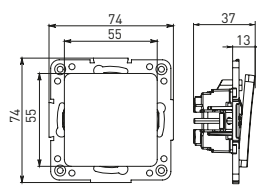

Изображение	Наименование	Габариты (ВхШ), мм	Масса нетто, кг	Артикул					
				Цвет линии рамки					
				Белый	Зеленый	Красный	Черный	Шампань	Металлическая черная
	Рамка 3-местная	22,4x8,1x0,6	0,034	EZM-G-302-20	EAM-G-302-10	EAM-G-304-10	EZM-G-304-20	EAM-G-302-20	EZM-G-304-10
	Рамка 4-местная	29x8,1x0,6	0,045	EZM-G-303-20	EAM-G-303-10	EAM-G-305-10	EZM-G-305-20	EAM-G-303-20	EZM-G-305-10
	Рамка для розетки 2-местная	82x100x8	0,025	EYM-G-304-10	EYM-G-302-20	EYM-G-304-20	EYM-G-303-20	EYM-G-305-20	-

*Рамки совместимы только с механизмами данной серии.

ТЕХНИЧЕСКИЕ ХАРАКТЕРИСТИКИ

Параметры	Значения	
	выключатели	розетки
Способ монтажа	Скрытая установка	
Цвет	Белый, черный	
Материал корпуса	Поликарбонат	
Материал основания	Негорючий пластик	
Степень защиты	IP 20	
Номинальный ток, А	10	10, 16
Степень защиты	IP20	
Номинальное напряжение, В	230	

Габаритные и установочные размеры

Рис. 1

Рис. 2

Рис. 3

Рис. 4

Рис. 5

Рис. 6

Рис. 7

Рис. 8

Рис. 9

Рис. 10

Рис. 9

Рис. 11

Рис. 11

Рис. 12