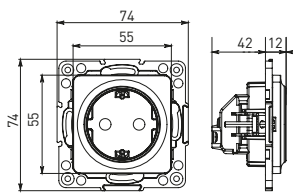

Изображение	Наименование	Габариты (ВхШ), мм	Масса нетто, кг	Артикул					
				Цвет линии рамки					
				Белый	Зеленый	Красный	Черный	Шампань	Металлическая черная
	Рамка 3-местная	22,4x8,1x0,6	0,034	EZM-G-302-20	EAM-G-302-10	EAM-G-304-10	EZM-G-304-20	EAM-G-302-20	EZM-G-304-10
	Рамка 4-местная	29x8,1x0,6	0,045	EZM-G-303-20	EAM-G-303-10	EAM-G-305-10	EZM-G-305-20	EAM-G-303-20	EZM-G-305-10
	Рамка для розетки 2-местная	82x100x8	0,025	EYM-G-304-10	EYM-G-302-20	EYM-G-304-20	EYM-G-303-20	EYM-G-305-20	-

*Рамки совместимы только с механизмами данной серии.

ТЕХНИЧЕСКИЕ ХАРАКТЕРИСТИКИ

Параметры	Значения	
	выключатели	розетки
Способ монтажа	Скрытая установка	
Цвет	Белый, черный	
Материал корпуса	Поликарбонат	
Материал основания	Негорючий пластик	
Степень защиты	IP 20	
Номинальный ток, А	10	10, 16
Степень защиты	IP20	
Номинальное напряжение, В	230	

Габаритные и установочные размеры

Рис. 1

Рис. 2

Рис. 3

Рис. 4

Рис. 5

Рис. 6

Рис. 7

Рис. 8

Рис. 9

Рис. 10

Рис. 9

Рис. 11

Рис. 11

Рис. 12