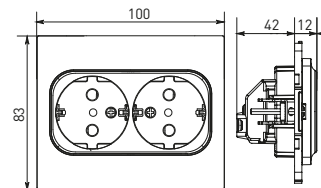

Изображение	Наименование	Габариты (ВхШ), мм	Масса нетто, кг	Артикул					
				Цвет линии рамки					
				Белый	Зеленый	Красный	Черный	Шампань	Металлическая черная
	Рамка 3-местная	22,4x8,1x0,6	0,034	EZM-G-302-20	EAM-G-302-10	EAM-G-304-10	EZM-G-304-20	EAM-G-302-20	EZM-G-304-10
	Рамка 4-местная	29x8,1x0,6	0,045	EZM-G-303-20	EAM-G-303-10	EAM-G-305-10	EZM-G-305-20	EAM-G-303-20	EZM-G-305-10
	Рамка для розетки 2-местная	82x100x8	0,025	EYM-G-304-10	EYM-G-302-20	EYM-G-304-20	EYM-G-303-20	EYM-G-305-20	-

*Рамки совместимы только с механизмами данной серии.

ТЕХНИЧЕСКИЕ ХАРАКТЕРИСТИКИ

Параметры	Значения	
	выключатели	розетки
Способ монтажа	Скрытая установка	
Цвет	Белый, черный	
Материал корпуса	Поликарбонат	
Материал основания	Негорючий пластик	
Степень защиты	IP 20	
Номинальный ток, А	10	10, 16
Степень защиты	IP20	
Номинальное напряжение, В	230	

Габаритные и установочные размеры

Рис. 1

Рис. 2

Рис. 3

Рис. 4

Рис. 5

Рис. 6

Рис. 7

Рис. 8

Рис. 9

Рис. 10

Рис. 9

Рис. 11

Рис. 11

Рис. 12