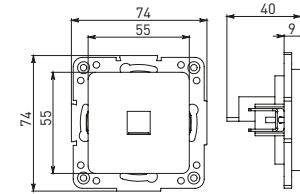

Изображение	Наименование	Габариты (ВхШ), мм	Масса нетто, кг	Артикул					
				Цвет линии рамки					
				Белый	Зеленый	Красный	Черный	Шампань	Металлическая черная
	Рамка 1-местная	82x82x8	0,014	EXM-G-302-10	EXM-G-302-20	EXM-G-304-20	EXM-G-304-10	EYM-G-302-10	EZM-G-302-10
	Рамка 2-местная	82x100x8	0,025	EXM-G-303-10	EXM-G-303-20	EXM-G-305-20	EXM-G-305-10	EYM-G-303-10	EZM-G-303-10

Изображение	Наименование	Габариты (ВхШ), мм	Масса нетто, кг	Артикул					
				Цвет линии рамки					
				Белый	Зеленый	Красный	Черный	Шампань	Металлическая черная
	Рамка 3-местная	22,4x8,1x0,6	0,034	EZM-G-302-20	EAM-G-302-10	EAM-G-304-10	EZM-G-304-20	EAM-G-302-20	EZM-G-304-10
	Рамка 4-местная	29x8,1x0,6	0,045	EZM-G-303-20	EAM-G-303-10	EAM-G-305-10	EZM-G-305-20	EAM-G-303-20	EZM-G-305-10
	Рамка для розетки 2-местная	82x100x8	0,025	EYM-G-304-10	EYM-G-302-20	EYM-G-304-20	EYM-G-303-20	EYM-G-305-20	-

Габаритные и установочные размеры

Рис. 1

Рис. 2

Рис. 3

Рис. 4

Рис. 5

Рис. 6

Рис. 7

Рис. 8

Рис. 9

Рис. 10

Рис. 9

Рис. 11

Рис. 11

Рис. 12