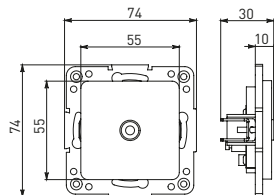

Изображение	Наименование	Габариты (ВхШ), мм	Масса нетто, кг	Артикул					
				Цвет линии рамки					
				Белый	Зеленый	Красный	Черный	Шампань	Металлическая черная
	Рамка 1-местная	82x82x8	0,014	EXM-G-302-10	EXM-G-302-20	EXM-G-304-20	EXM-G-304-10	EYM-G-302-10	EZM-G-302-10
	Рамка 2-местная	82x100x8	0,025	EXM-G-303-10	EXM-G-303-20	EXM-G-305-20	EXM-G-305-10	EYM-G-303-10	EZM-G-303-10

Изображение	Наименование	Габариты (ВхШ), мм	Масса нетто, кг	Артикул					
				Цвет линии рамки					
				Белый	Зеленый	Красный	Черный	Шампань	Металлическая черная
	Рамка 3-местная	22,4x8,1x0,6	0,034	EZM-G-302-20	EAM-G-302-10	EAM-G-304-10	EZM-G-304-20	EAM-G-302-20	EZM-G-304-10
	Рамка 4-местная	29x8,1x0,6	0,045	EZM-G-303-20	EAM-G-303-10	EAM-G-305-10	EZM-G-305-20	EAM-G-303-20	EZM-G-305-10
	Рамка для розетки 2-местная	82x100x8	0,025	EYM-G-304-10	EYM-G-302-20	EYM-G-304-20	EYM-G-303-20	EYM-G-305-20	-

Габаритные и установочные размеры

Рис. 1

Рис. 2

Рис. 3

Рис. 4

Рис. 5

Рис. 6

Рис. 7

Рис. 8

Рис. 9

Рис. 10

Рис. 9

Рис. 11

Рис. 11

Рис. 12