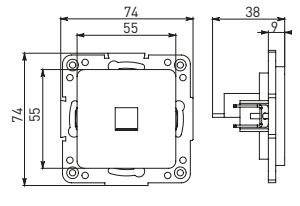

Изображение	Наименование	Габариты (ВхШ), мм	Масса нетто, кг	Артикул					
				Цвет линии рамки					
				Белый	Зеленый	Красный	Черный	Шампань	Металлическая черная
	Рамка 1-местная	82x82x8	0,014	EXM-G-302-10	EXM-G-302-20	EXM-G-304-20	EXM-G-304-10	EYM-G-302-10	EZM-G-302-10
	Рамка 2-местная	82x100x8	0,025	EXM-G-303-10	EXM-G-303-20	EXM-G-305-20	EXM-G-305-10	EYM-G-303-10	EZM-G-303-10

Изображение	Наименование	Габариты (ВхШ), мм	Масса нетто, кг	Артикул					
				Цвет линии рамки					
				Белый	Зеленый	Красный	Черный	Шампань	Металлическая черная
	Рамка 3-местная	22,4x8,1x0,6	0,034	EZM-G-302-20	EAM-G-302-10	EAM-G-304-10	EZM-G-304-20	EAM-G-302-20	EZM-G-304-10
	Рамка 4-местная	29x8,1x0,6	0,045	EZM-G-303-20	EAM-G-303-10	EAM-G-305-10	EZM-G-305-20	EAM-G-303-20	EZM-G-305-10
	Рамка для розетки 2-местная	82x100x8	0,025	EYM-G-304-10	EYM-G-302-20	EYM-G-304-20	EYM-G-303-20	EYM-G-305-20	-

Габаритные и установочные размеры

Рис. 1

Рис. 2

Рис. 3

Рис. 4

Рис. 5

Рис. 6

Рис. 7

Рис. 8

Рис. 9

Рис. 10

Рис. 9

Рис. 11

Рис. 11

Рис. 12