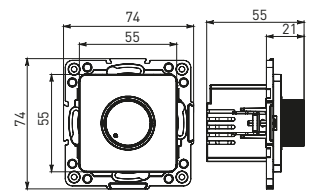

Изображение	Наименование	Габариты (ВхШ), мм	Масса нетто, кг	Артикул					
				Цвет линии рамки					
				Белый	Зеленый	Красный	Черный	Шампань	Металлическая черная
	Рамка 1-местная	82x82x8	0,014	EXM-G-302-10	EXM-G-302-20	EXM-G-304-20	EXM-G-304-10	EYM-G-302-10	EZM-G-302-10
	Рамка 2-местная	82x100x8	0,025	EXM-G-303-10	EXM-G-303-20	EXM-G-305-20	EXM-G-305-10	EYM-G-303-10	EZM-G-303-10

Изображение	Наименование	Габариты (ВхШ), мм	Масса нетто, кг	Артикул					
				Цвет линии рамки					
				Белый	Зеленый	Красный	Черный	Шампань	Металлическая черная
	Рамка 3-местная	22,4x8,1x0,6	0,034	EZM-G-302-20	EAM-G-302-10	EAM-G-304-10	EZM-G-304-20	EAM-G-302-20	EZM-G-304-10
	Рамка 4-местная	29x8,1x0,6	0,045	EZM-G-303-20	EAM-G-303-10	EAM-G-305-10	EZM-G-305-20	EAM-G-303-20	EZM-G-305-10
	Рамка для розетки 2-местная	82x100x8	0,025	EYM-G-304-10	EYM-G-302-20	EYM-G-304-20	EYM-G-303-20	EYM-G-305-20	-

Габаритные и установочные размеры

Рис. 1

Рис. 2

Рис. 3

Рис. 4

Рис. 5

Рис. 6

Рис. 7

Рис. 8

Рис. 9

Рис. 10

Рис. 9

Рис. 11

Рис. 11

Рис. 12