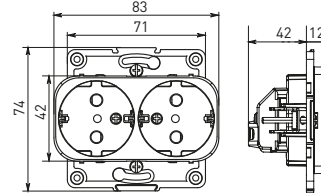

Изображение	Наименование	Габариты (ВхШ), мм	Масса нетто, кг	Артикул					
				Цвет линии рамки					
				Белый	Зеленый	Красный	Черный	Шампань	Металлическая черная
	Рамка 3-местная	22,4x8,1x0,6	0,034	EZM-G-302-20	EAM-G-302-10	EAM-G-304-10	EZM-G-304-20	EAM-G-302-20	EZM-G-304-10
	Рамка 4-местная	29x8,1x0,6	0,045	EZM-G-303-20	EAM-G-303-10	EAM-G-305-10	EZM-G-305-20	EAM-G-303-20	EZM-G-305-10
	Рамка для розетки 2-местная	82x100x8	0,025	EYM-G-304-10	EYM-G-302-20	EYM-G-304-20	EYM-G-303-20	EYM-G-305-20	-

*Рамки совместимы только с механизмами данной серии.

ТЕХНИЧЕСКИЕ ХАРАКТЕРИСТИКИ

Параметры	Значения	
	выключатели	розетки
Способ монтажа	Скрытая установка	
Цвет	Белый, черный	
Материал корпуса	Поликарбонат	
Материал основания	Негорючий пластик	
Степень защиты	IP 20	
Номинальный ток, А	10	10, 16
Степень защиты	IP20	
Номинальное напряжение, В	230	

Габаритные и установочные размеры

Рис. 1

Рис. 2

Рис. 3

Рис. 4

Рис. 5

Рис. 6

Рис. 7

Рис. 8

Рис. 9

Рис. 10

Рис. 9

Рис. 11

Рис. 11

Рис. 12