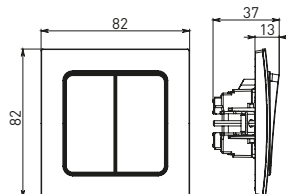

Изображение	Наименование	Габариты (ВхШ), мм	Масса нетто, кг	Артикул					
				Цвет линии рамки					
				Белый	Зеленый	Красный	Черный	Шампань	Металлическая черная
	Рамка 1-местная	82x82x8	0,014	EXM-G-302-10	EXM-G-302-20	EXM-G-304-20	EXM-G-304-10	EYM-G-302-10	EZM-G-302-10
	Рамка 2-местная	82x100x8	0,025	EXM-G-303-10	EXM-G-303-20	EXM-G-305-20	EXM-G-305-10	EYM-G-303-10	EZM-G-303-10

Изображение	Наименование	Габариты (ВхШ), мм	Масса нетто, кг	Артикул					
				Цвет линии рамки					
				Белый	Зеленый	Красный	Черный	Шампань	Металлическая черная
	Рамка 3-местная	22,4x8,1x0,6	0,034	EZM-G-302-20	EAM-G-302-10	EAM-G-304-10	EZM-G-304-20	EAM-G-302-20	EZM-G-304-10
	Рамка 4-местная	29x8,1x0,6	0,045	EZM-G-303-20	EAM-G-303-10	EAM-G-305-10	EZM-G-305-20	EAM-G-303-20	EZM-G-305-10
	Рамка для розетки 2-местная	82x100x8	0,025	EYM-G-304-10	EYM-G-302-20	EYM-G-304-20	EYM-G-303-20	EYM-G-305-20	-

Габаритные и установочные размеры

Рис. 1

Рис. 2

Рис. 3

Рис. 4

Рис. 5

Рис. 6

Рис. 7