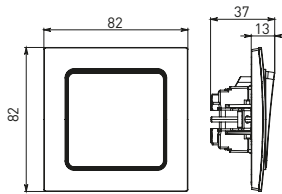

Изображение	Наименование	Габариты (ВхШ), мм	Масса нетто, кг	Артикул					
				Цвет линии рамки					
				Белый	Зеленый	Красный	Черный	Шампань	Металлическая черная
	Рамка 1-местная	82x82x8	0,014	EXM-G-302-10	EXM-G-302-20	EXM-G-304-20	EXM-G-304-10	EYM-G-302-10	EZM-G-302-10
	Рамка 2-местная	82x100x8	0,025	EXM-G-303-10	EXM-G-303-20	EXM-G-305-20	EXM-G-305-10	EYM-G-303-10	EZM-G-303-10

Изображение	Наименование	Габариты (ВхШ), мм	Масса нетто, кг	Артикул					
				Цвет линии рамки					
				Белый	Зеленый	Красный	Черный	Шампань	Металлическая черная
	Рамка 3-местная	22,4x8,1x0,6	0,034	EZM-G-302-20	EAM-G-302-10	EAM-G-304-10	EZM-G-304-20	EAM-G-302-20	EZM-G-304-10
	Рамка 4-местная	29x8,1x0,6	0,045	EZM-G-303-20	EAM-G-303-10	EAM-G-305-10	EZM-G-305-20	EAM-G-303-20	EZM-G-305-10
	Рамка для розетки 2-местная	82x100x8	0,025	EYM-G-304-10	EYM-G-302-20	EYM-G-304-20	EYM-G-303-20	EYM-G-305-20	-

Габаритные и установочные размеры

Рис. 1

Рис. 2

Рис. 3

Рис. 4

Рис. 5

Рис. 6

Рис. 7

Рис. 8

Рис. 9

Рис. 10

Рис. 9

Рис. 11

Рис. 11

Рис. 12