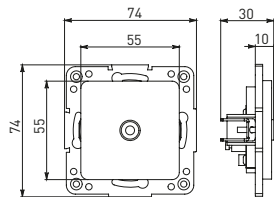

Изображение	Наименование	Габариты (ВхШ), мм	Масса нетто, кг	Артикул					
				Цвет линии рамки					
				Белый	Зеленый	Красный	Черный	Шампань	Металлическая черная
	Рамка 1-местная	82x82x8	0,014	EXM-G-302-10	EXM-G-302-20	EXM-G-304-20	EXM-G-304-10	EYM-G-302-10	EZM-G-302-10
	Рамка 2-местная	82x100x8	0,025	EXM-G-303-10	EXM-G-303-20	EXM-G-305-20	EXM-G-305-10	EYM-G-303-10	EZM-G-303-10

Изображение	Наименование	Габариты (ВхШ), мм	Масса нетто, кг	Артикул					
				Цвет линии рамки					
				Белый	Зеленый	Красный	Черный	Шампань	Металлическая черная
	Рамка 3-местная	22,4x8,1x0,6	0,034	EZM-G-302-20	EAM-G-302-10	EAM-G-304-10	EZM-G-304-20	EAM-G-302-20	EZM-G-304-10
	Рамка 4-местная	29x8,1x0,6	0,045	EZM-G-303-20	EAM-G-303-10	EAM-G-305-10	EZM-G-305-20	EAM-G-303-20	EZM-G-305-10
	Рамка для розетки 2-местная	82x100x8	0,025	EYM-G-304-10	EYM-G-302-20	EYM-G-304-20	EYM-G-303-20	EYM-G-305-20	-

Габаритные и установочные размеры

Рис. 1

Рис. 2

Рис. 3

Рис. 4

Рис. 5

Рис. 6

Рис. 7

Рис. 8

Рис. 9

Рис. 10

Рис. 9

Рис. 10

Рис. 11

Рис. 11

Рис. 12