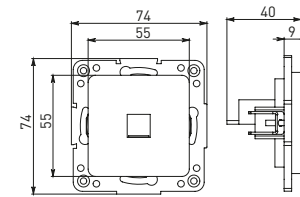

Изображение	Наименование	Габариты (ВхШ), мм	Масса нетто, кг	Артикул					
				Цвет линии рамки					
				Белый	Зеленый	Красный	Черный	Шампань	Металлическая черная
	Рамка 1-местная	82x82x8	0,014	EXM-G-302-10	EXM-G-302-20	EXM-G-304-20	EXM-G-304-10	EYM-G-302-10	EZM-G-302-10
	Рамка 2-местная	82x100x8	0,025	EXM-G-303-10	EXM-G-303-20	EXM-G-305-20	EXM-G-305-10	EYM-G-303-10	EZM-G-303-10

Изображение	Наименование	Габариты (ВхШ), мм	Масса нетто, кг	Артикул					
				Цвет линии рамки					
				Белый	Зеленый	Красный	Черный	Шампань	Металлическая черная
	Рамка 3-местная	22,4x8,1x0,6	0,034	EZM-G-302-20	EAM-G-302-10	EAM-G-304-10	EZM-G-304-20	EAM-G-302-20	EZM-G-304-10
	Рамка 4-местная	29x8,1x0,6	0,045	EZM-G-303-20	EAM-G-303-10	EAM-G-305-10	EZM-G-305-20	EAM-G-303-20	EZM-G-305-10
	Рамка для розетки 2-местная	82x100x8	0,025	EYM-G-304-10	EYM-G-302-20	EYM-G-304-20	EYM-G-303-20	EYM-G-305-20	-

Габаритные и установочные размеры

Рис. 1

Рис. 2

Рис. 3

Рис. 4

Рис. 5

Рис. 6

Рис. 7

Рис. 8

Рис. 9

Рис. 10

Рис. 9

Рис. 10

Рис. 11

Рис. 11

Рис. 12