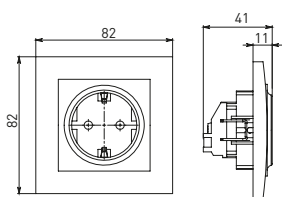

Изображение	Наименование	Габариты (ВхШ), мм	Масса нетто, кг	Артикул					
				Цвет линии рамки					
				Белый	Зеленый	Красный	Черный	Шампань	Металлическая черная
	Рамка 1-местная	82x82x8	0,014	EXM-G-302-10	EXM-G-302-20	EXM-G-304-20	EXM-G-304-10	EYM-G-302-10	EZM-G-302-10
	Рамка 2-местная	82x100x8	0,025	EXM-G-303-10	EXM-G-303-20	EXM-G-305-20	EXM-G-305-10	EYM-G-303-10	EZM-G-303-10

Изображение	Наименование	Габариты (ВхШ), мм	Масса нетто, кг	Артикул					
				Цвет линии рамки					
				Белый	Зеленый	Красный	Черный	Шампань	Металлическая черная
	Рамка 3-местная	22,4x8,1x0,6	0,034	EZM-G-302-20	EAM-G-302-10	EAM-G-304-10	EZM-G-304-20	EAM-G-302-20	EZM-G-304-10
	Рамка 4-местная	29x8,1x0,6	0,045	EZM-G-303-20	EAM-G-303-10	EAM-G-305-10	EZM-G-305-20	EAM-G-303-20	EZM-G-305-10
	Рамка для розетки 2-местная	82x100x8	0,025	EYM-G-304-10	EYM-G-302-20	EYM-G-304-20	EYM-G-303-20	EYM-G-305-20	-

Габаритные и установочные размеры

Рис. 1

Рис. 2

Рис. 3

Рис. 4

Рис. 5

Рис. 6

Рис. 7

Рис. 8

Рис. 9

Рис. 10

Рис. 9

Рис. 10

Рис. 11

Рис. 11

Рис. 12