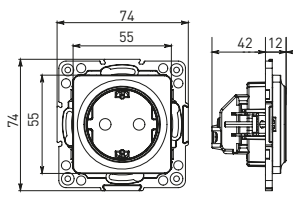

Изображение	Наименование	Габариты (ВхШ), мм	Масса нетто, кг	Артикул					
				Цвет линии рамки					
				Белый	Зеленый	Красный	Черный	Шампань	Металлическая черная
	Рамка 3-местная	22,4x8,1x0,6	0,034	EZM-G-302-20	EAM-G-302-10	EAM-G-304-10	EZM-G-304-20	EAM-G-302-20	EZM-G-304-10
	Рамка 4-местная	29x8,1x0,6	0,045	EZM-G-303-20	EAM-G-303-10	EAM-G-305-10	EZM-G-305-20	EAM-G-303-20	EZM-G-305-10
	Рамка для розетки 2-местная	82x100x8	0,025	EYM-G-304-10	EYM-G-302-20	EYM-G-304-20	EYM-G-303-20	EYM-G-305-20	-

*Рамки совместимы только с механизмами данной серии.

ТЕХНИЧЕСКИЕ ХАРАКТЕРИСТИКИ

Параметры	Значения	
	выключатели	розетки
Способ монтажа	Скрытая установка	
Цвет	Белый, черный	
Материал корпуса	Поликарбонат	
Материал основания	Негорючий пластик	
Степень защиты	IP 20	
Номинальный ток, А	10	10, 16
Степень защиты	IP20	
Номинальное напряжение, В	230	

Габаритные и установочные размеры

Рис. 1

Рис. 2

Рис. 3

Рис. 4

Рис. 5

Рис. 6

Рис. 7

Рис. 8

Рис. 9

Рис. 10

Рис. 9

Рис. 10

Рис. 11

Рис. 11

Рис. 12