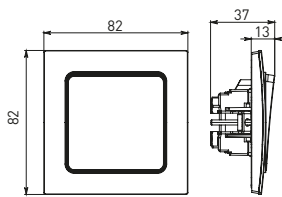

Изображение	Наименование	Габариты (ВхШ), мм	Масса нетто, кг	Артикул					
				Цвет линии рамки					
				Белый	Зеленый	Красный	Черный	Шампань	Металлическая черная
	Рамка 1-местная	82x82x8	0,014	EXM-G-302-10	EXM-G-302-20	EXM-G-304-20	EXM-G-304-10	EYM-G-302-10	EZM-G-302-10
	Рамка 2-местная	82x100x8	0,025	EXM-G-303-10	EXM-G-303-20	EXM-G-305-20	EXM-G-305-10	EYM-G-303-10	EZM-G-303-10

Изображение	Наименование	Габариты (ВхШ), мм	Масса нетто, кг	Артикул					
				Цвет линии рамки					
				Белый	Зеленый	Красный	Черный	Шампань	Металлическая черная
	Рамка 3-местная	22,4x8,1x0,6	0,034	EZM-G-302-20	EAM-G-302-10	EAM-G-304-10	EZM-G-304-20	EAM-G-302-20	EZM-G-304-10
	Рамка 4-местная	29x8,1x0,6	0,045	EZM-G-303-20	EAM-G-303-10	EAM-G-305-10	EZM-G-305-20	EAM-G-303-20	EZM-G-305-10
	Рамка для розетки 2-местная	82x100x8	0,025	EYM-G-304-10	EYM-G-302-20	EYM-G-304-20	EYM-G-303-20	EYM-G-305-20	-

Габаритные и установочные размеры

Рис. 1

Рис. 2

Рис. 3

Рис. 4

Рис. 5

Рис. 6

Рис. 7

Рис. 8

Рис. 9

Рис. 10

Рис. 9

Рис. 10

Рис. 11

Рис. 11

Рис. 12