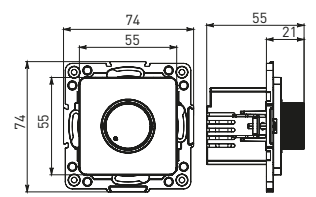

Изображение	Наименование	Габариты (ВхШ), мм	Масса нетто, кг	Артикул					
				Цвет линии рамки					
				Белый	Зеленый	Красный	Черный	Шампань	Металлическая черная
	Рамка 1-местная	82x82x8	0,014	EXM-G-302-10	EXM-G-302-20	EXM-G-304-20	EXM-G-304-10	EYM-G-302-10	EZM-G-302-10
	Рамка 2-местная	82x100x8	0,025	EXM-G-303-10	EXM-G-303-20	EXM-G-305-20	EXM-G-305-10	EYM-G-303-10	EZM-G-303-10

Изображение	Наименование	Габариты (ВхШ), мм	Масса нетто, кг	Артикул					
				Цвет линии рамки					
				Белый	Зеленый	Красный	Черный	Шампань	Металлическая черная
	Рамка 3-местная	22,4x8,1x0,6	0,034	EZM-G-302-20	EAM-G-302-10	EAM-G-304-10	EZM-G-304-20	EAM-G-302-20	EZM-G-304-10
	Рамка 4-местная	29x8,1x0,6	0,045	EZM-G-303-20	EAM-G-303-10	EAM-G-305-10	EZM-G-305-20	EAM-G-303-20	EZM-G-305-10
	Рамка для розетки 2-местная	82x100x8	0,025	EYM-G-304-10	EYM-G-302-20	EYM-G-304-20	EYM-G-303-20	EYM-G-305-20	-

Габаритные и установочные размеры

Рис. 1

Рис. 2

Рис. 3

Рис. 4

Рис. 5

Рис. 6

Рис. 7

Рис. 8

Рис. 9

Рис. 10

Рис. 9

Рис. 10

Рис. 11

Рис. 11

Рис. 12