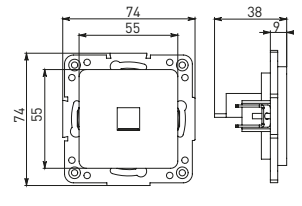

Изображение	Наименование	Габариты (ВхШ), мм	Масса нетто, кг	Артикул					
				Цвет линии рамки					
				Белый	Зеленый	Красный	Черный	Шампань	Металлическая черная
	Рамка 1-местная	82x82x8	0,014	EXM-G-302-10	EXM-G-302-20	EXM-G-304-20	EXM-G-304-10	EYM-G-302-10	EZM-G-302-10
	Рамка 2-местная	82x100x8	0,025	EXM-G-303-10	EXM-G-303-20	EXM-G-305-20	EXM-G-305-10	EYM-G-303-10	EZM-G-303-10

Изображение	Наименование	Габариты (ВхШ), мм	Масса нетто, кг	Артикул					
				Цвет линии рамки					
				Белый	Зеленый	Красный	Черный	Шампань	Металлическая черная
	Рамка 3-местная	22,4x8,1x0,6	0,034	EZM-G-302-20	EAM-G-302-10	EAM-G-304-10	EZM-G-304-20	EAM-G-302-20	EZM-G-304-10
	Рамка 4-местная	29x8,1x0,6	0,045	EZM-G-303-20	EAM-G-303-10	EAM-G-305-10	EZM-G-305-20	EAM-G-303-20	EZM-G-305-10
	Рамка для розетки 2-местная	82x100x8	0,025	EYM-G-304-10	EYM-G-302-20	EYM-G-304-20	EYM-G-303-20	EYM-G-305-20	-

Габаритные и установочные размеры

Рис. 1

Рис. 2

Рис. 3

Рис. 4

Рис. 5

Рис. 6

Рис. 7

Рис. 8

Рис. 9

Рис. 10

Рис. 9

Рис. 10

Рис. 11

Рис. 11

Рис. 12