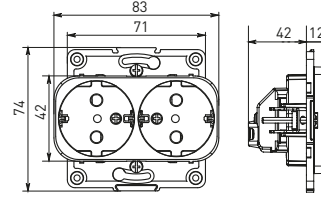

Изображение	Наименование	Габариты (ВхШ), мм	Масса нетто, кг	Артикул					
				Цвет линии рамки					
				Белый	Зеленый	Красный	Черный	Шампань	Металлическая черная
	Рамка 1-местная	82x82x8	0,014	EXM-G-302-10	EXM-G-302-20	EXM-G-304-20	EXM-G-304-10	EYM-G-302-10	EZM-G-302-10
	Рамка 2-местная	82x100x8	0,025	EXM-G-303-10	EXM-G-303-20	EXM-G-305-20	EXM-G-305-10	EYM-G-303-10	EZM-G-303-10

Изображение	Наименование	Габариты (ВхШ), мм	Масса нетто, кг	Артикул					
				Цвет линии рамки					
				Белый	Зеленый	Красный	Черный	Шампань	Металлическая черная
	Рамка 3-местная	22,4x8,1x0,6	0,034	EZM-G-302-20	EAM-G-302-10	EAM-G-304-10	EZM-G-304-20	EAM-G-302-20	EZM-G-304-10
	Рамка 4-местная	29x8,1x0,6	0,045	EZM-G-303-20	EAM-G-303-10	EAM-G-305-10	EZM-G-305-20	EAM-G-303-20	EZM-G-305-10
	Рамка для розетки 2-местная	82x100x8	0,025	EYM-G-304-10	EYM-G-302-20	EYM-G-304-20	EYM-G-303-20	EYM-G-305-20	-

Габаритные и установочные размеры

Рис. 1

Рис. 2

Рис. 3

Рис. 4

Рис. 5

Рис. 6

Рис. 7

Рис. 8

Рис. 9

Рис. 10

Рис. 9

Рис. 10

Рис. 11

Рис. 11

Рис. 12