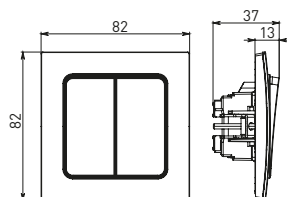

Изображение	Наименование	Габариты (ВхШ), мм	Масса нетто, кг	Артикул					
				Цвет линии рамки					
				Белый	Зеленый	Красный	Черный	Шампань	Металлическая черная
	Рамка 1-местная	82x82x8	0,014	EXM-G-302-10	EXM-G-302-20	EXM-G-304-20	EXM-G-304-10	EYM-G-302-10	EZM-G-302-10
	Рамка 2-местная	82x100x8	0,025	EXM-G-303-10	EXM-G-303-20	EXM-G-305-20	EXM-G-305-10	EYM-G-303-10	EZM-G-303-10

Изображение	Наименование	Габариты (ВхШ), мм	Масса нетто, кг	Артикул					
				Цвет линии рамки					
				Белый	Зеленый	Красный	Черный	Шампань	Металлическая черная
	Рамка 3-местная	22,4x8,1x0,6	0,034	EZM-G-302-20	EAM-G-302-10	EAM-G-304-10	EZM-G-304-20	EAM-G-302-20	EZM-G-304-10
	Рамка 4-местная	29x8,1x0,6	0,045	EZM-G-303-20	EAM-G-303-10	EAM-G-305-10	EZM-G-305-20	EAM-G-303-20	EZM-G-305-10
	Рамка для розетки 2-местная	82x100x8	0,025	EYM-G-304-10	EYM-G-302-20	EYM-G-304-20	EYM-G-303-20	EYM-G-305-20	-

Габаритные и установочные размеры

Рис. 1

Рис. 2

Рис. 3

Рис. 4

Рис. 5

Рис. 6

Рис. 7

Рис. 8

Рис. 9

Рис. 10

Рис. 9

Рис. 10

Рис. 11

Рис. 11

Рис. 12