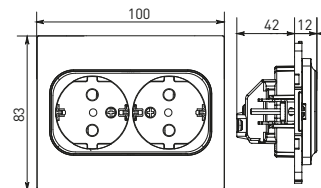

Изображение	Наименование	Габариты (ВхШ), мм	Масса нетто, кг	Артикул					
				Цвет линии рамки					
				Белый	Зеленый	Красный	Черный	Шампань	Металлическая черная
	Рамка 3-местная	22,4x8,1x0,6	0,034	EZM-G-302-20	EAM-G-302-10	EAM-G-304-10	EZM-G-304-20	EAM-G-302-20	EZM-G-304-10
	Рамка 4-местная	29x8,1x0,6	0,045	EZM-G-303-20	EAM-G-303-10	EAM-G-305-10	EZM-G-305-20	EAM-G-303-20	EZM-G-305-10
	Рамка для розетки 2-местная	82x100x8	0,025	EYM-G-304-10	EYM-G-302-20	EYM-G-304-20	EYM-G-303-20	EYM-G-305-20	-

*Рамки совместимы только с механизмами данной серии.

ТЕХНИЧЕСКИЕ ХАРАКТЕРИСТИКИ

Параметры	Значения	
	выключатели	розетки
Способ монтажа	Скрытая установка	
Цвет	Белый, черный	
Материал корпуса	Поликарбонат	
Материал основания	Негорючий пластик	
Степень защиты	IP 20	
Номинальный ток, А	10	10, 16
Степень защиты	IP20	
Номинальное напряжение, В	230	

Габаритные и установочные размеры

Рис. 1

Рис. 2

Рис. 3

Рис. 4

Рис. 5

Рис. 6

Рис. 7

Рис. 8

Рис. 9

Рис. 10

Рис. 9

Рис. 10

Рис. 11

Рис. 11

Рис. 12