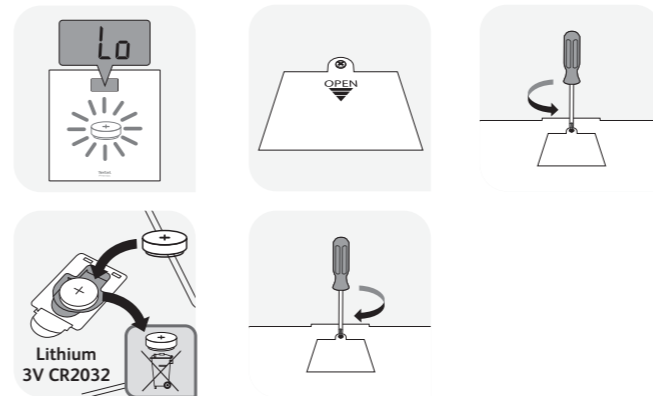

4 PILE / BATTERY / БАТАРЕИ