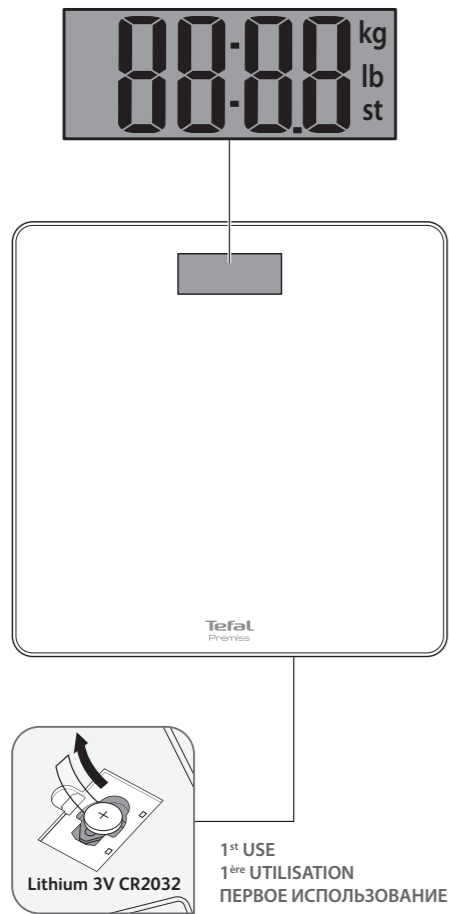

FR Pèse-personne
EN Bathroom scale
NL Weegschaal
DE Personenwaage
IT Bilancia pesapersona
ES Báscula de baño
PT Balança de banheiro
TR Banyo Baskülü
DA Bædeværelse skala
SV Badrumsskala
FI Kylpyhuonevaaka
SL Kopalniška lestvica
PL Waga łazienkowa
CS Koupelna měřítku
SK Kúpeľňa stupnice
BG Скала за баня
EL Μπάνιο κλίμακα
ET Vannitoa skaala
LT Vannas istabas skala

www.tefal.com

1820004256

1 UTILISATION / USE / ИНСТРУКЦИЯ

2 UNITÉ / UNIT / БЛОК (kg > lb > st.lb)

3 INSTRUCTIONS / ИНСТРУКЦИЯ

4 PILE / BATTERY / БАТАРЕИ

5 INTERDICTIONS / FORBIDDEN / ЗАПРЕЩЕНО