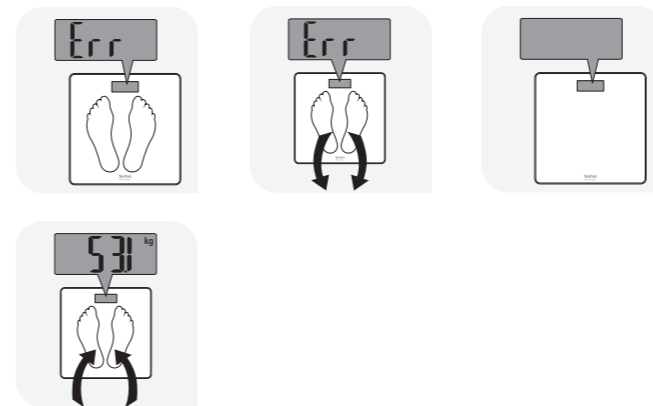

3 INSTRUCTIONS / ИНСТРУКЦИЯ