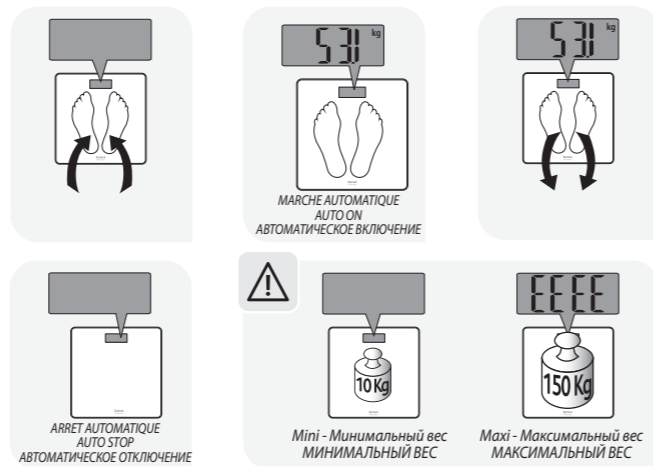

FR Pèse-personne
EN Bathroom scale
NL Weegschaal
DE Personenwaage
IT Bilancia pesapersona
ES Báscula de baño
PT Balança de banheiro
TR Banyo Baskülü
DA Bædeværelse skala
SV Badrumsskala
FI Kylpyhuonevaaka
SL Kopalniška lestvica
PL Waga łazienkowa
CS Koupelna měřítku
SK Kúpeľňa stupnice
BG Скала за баня
EL Μπάνιο κλίμακα
ET Vannitoa skaala
LT Vannas istabas skala

LV Vonios svarstykļs
RO Cantar de baie
HU Fürdőszoba mérleg
RU Весы напольные

Tefal®

PREMISS PP14xx

Instruction manual - Notice d'utilisation - Gebruiksaanwijzing - Bedienungsanleitung - Manuale di istruzioni - Manual de instrucciones - Manual de instruções - Εγχειρίδιο οδηγιών - Kullennin kättesu - Instrukcija obilagi - Úhvatelská príručka - Hasczóló útmutató - Návod na použitie - Manual de instrucțiuni - Упутstvo za upotrebu - Upute za uporabu - Ръководство с инструкции - Ръководство по експлуатации - Pricovník z návody - Подсбник з експлуатации - Kosutusjuhend - Instrukcijas - Instrukciju vadovas

www.tefal.com

1820004256

1 UTILISATION / USE / ИНСТРУКЦИЯ

2 UNITÉ / UNIT / БЛОК (kg > lb > st.lb)

3 INSTRUCTIONS / ИНСТРУКЦИЯ

4 PILE / BATTERY / БАТАРЕИ

5 INTERDICTIONS / FORBIDDEN / ЗАПРЕЩЕНО