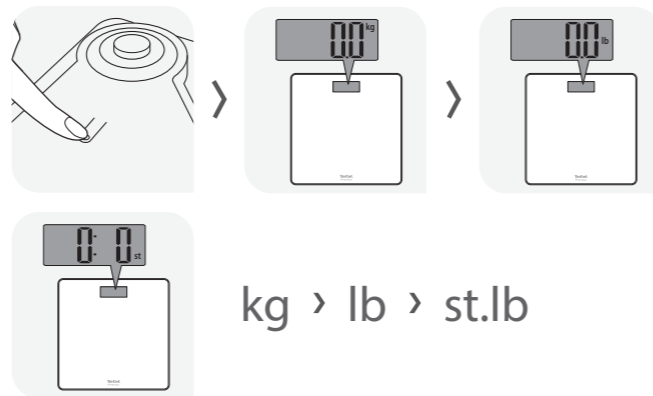

2 UNITÉ / UNIT / БЛОК (kg > lb > st.lb)