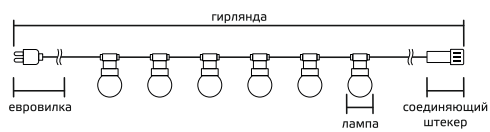

Комплектация

- гирлянда – 1 шт.;
- евровилка с трансформатором – 1 шт.;
- паспорт изделия – 1 шт.

Рис. 1. Состав гирлянды

Рекомендации по установке

- Достаньте гирлянду из коробки, внимательно осмотрите на предмет очевидных повреждений, аккуратно расправьте провод и поместите гирлянду на необходимое место;
- Подключите гирлянду к сети 220 Вольт;
- При длительной эксплуатации лампы могут нагреваться;
- В случае обнаружения неисправности незамедлительно выключите гирлянду из сети;
- При необходимости можно соединять несколько гирлянд друг с другом (рис.2).