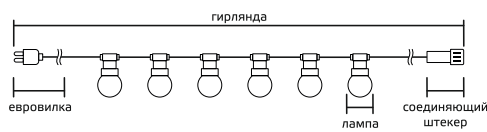

Комплектация

- гирлянда – 1 шт.;
- евровилка с трансформатором – 1 шт.;
- паспорт изделия – 1 шт.

Рис. 1. Состав гирлянды

Рекомендации по установке

- Достаньте гирлянду из коробки, внимательно осмотрите на предмет очевидных повреждений, аккуратно расправьте провод и поместите гирлянду на необходимое место;
- Подключите гирлянду к сети 220 Вольт;
- При длительной эксплуатации лампы могут нагреваться;
- В случае обнаружения неисправности незамедлительно выключите гирлянду из сети;
- При необходимости можно соединять несколько гирлянд друг с другом (рис.2).