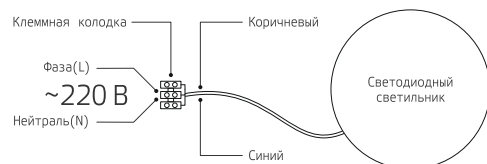

Комплектация

- светильник – 1 шт.;
- комплект креплений – 1 шт.;
- паспорт изделия – 1 шт.

Рекомендации по установке

Монтаж продукции Gauss® должен быть произведен так, чтобы обеспечить надежную фиксацию и удобный доступ для обслуживания. Подключение светодиодных светильников к сети электропитания потребителя производится с помощью клеммной колодки согласно схеме (рис. 1). Порядок монтажа отображен на схеме (рис. 2).