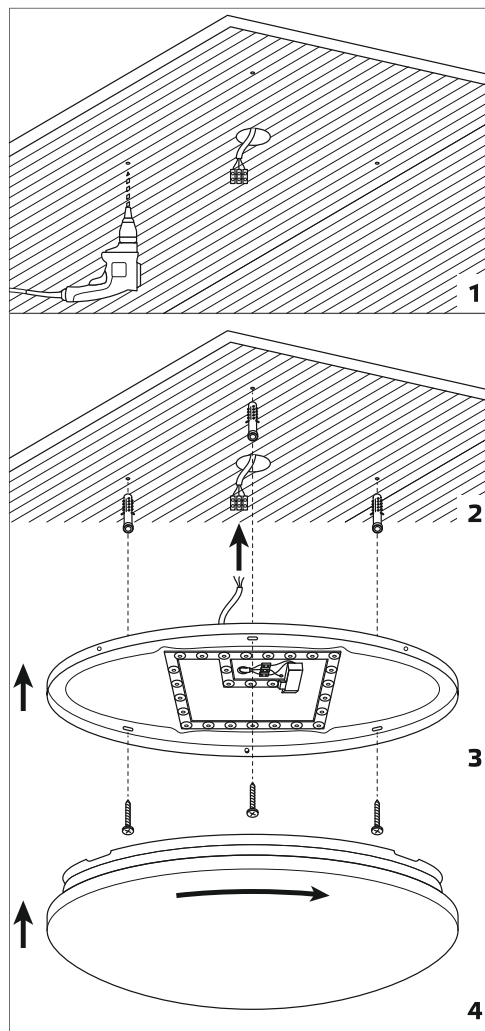

Рис. 2. Порядок монтажа

«О безопасности низковольтного оборудования», ТР ТС 020/2011 «Электромагнитная совместимость техни-

ческих средств», ТР ЕАЭС 037/2016 «Об ограничении применения опасных веществ в изделиях электротехники и радиоэлектроники»;

■ Информация о сертификатах:

- СС ЕАЭС RU С-СН.НВ54.В.01369/21 от 23.07.2021 до 22.07.2026; выдан: ОС ООО «РУСКОМСЕРТ», 125362, РОССИЯ, г. Москва, проезд Строительный, д. 7А, к. 6, этаж 1, ком. 8;
- ДС ЕАЭС N RU Д-СН.РА01.В.98006/21 от 15.02.2021 до 14.02.2026;
- Продукция Gauss® экологически безопасна, не требует специальных условий и разрешений для утилизации, не относится к опасным отходам.

Условия транспортировки и хранения

- Условия транспортирования продукции Gauss® в зависимости от воздействия механических факторов должны соответствовать группе С ГОСТ 23216, в том числе в части воздействия климатических факторов – группе условий хранения 2 по ГОСТ 15150;
- Условия хранения светильников должны соответствовать группе условий хранения 2 ГОСТ 15150.

Возможные неисправности и способы их устранения

Внимание! Все работы, связанные с устранением возможных неисправностей изделия, должны осуществляться при отключенном электропитании.

- Если светильник Gauss® не работает:
  - проверьте наличие сетевого напряжения электропитания 220 В;
  - убедитесь в целостности всех проводов и изоляции;
  - убедитесь в целостности всех соединений;
- Если вышеперечисленные способы Вам не помогли, для устранения неисправности обратитесь за помощью к квалифицированным специалистам.

Требования безопасности

Внимание! Перед установкой или заменой отключите электропитание!

- Во избежание несчастных случаев категорически запрещается производить монтаж и демонтаж продукции Gauss® при включенном электропитании;
- В целях повышения надежности и увеличения срока службы рекомендуется периодически осматривать находящуюся в эксплуатации продукцию Gauss® с целью обнаружения возможного загрязнения, механических повреждений и оценки работоспособности.

Гарантийные обязательства

- Гарантийный срок 24 месяца от даты покупки при условии соблюдения условий эксплуатации, но не более 36 месяцев от даты производства;
- При отсутствии штампа магазина или торгующей организации, срок гарантии исчисляется с первого числа месяца производства продукции Gauss®.

Необходимые условия для предоставления гарантии на светодиодные светильники Gauss®

- Замене подлежит не работающая / не исправно работающая продукция Gauss® при условии соблюдения потребителем правил использования, хранения и эксплуатации;