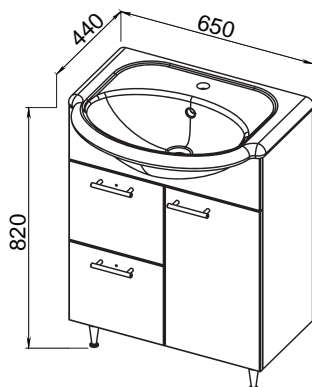

13.25 (3) Тумба под
умывальник 65 Эко+
600x700x312
(2 ящика, 1 дверца)
Умывальник Элеганс 65
650x440