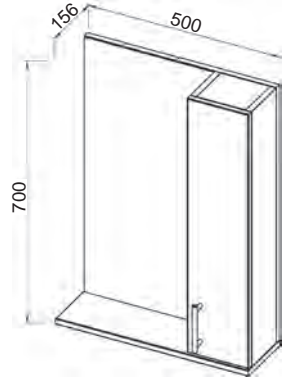

ECO+

Установка:
напольная

Цвет:
3. Белый матовый

Боковые стенки —
МДФ + матовая эмаль,
фасады — МДФ +
матовая эмаль

13.07 Шкаф зеркальный
65 Эко 646x140x718
(2 дверцы)

13.35 (3)/13.35-01(3) Пол-
ка зеркальная 50 Эко+ со
шкафом правая/левая
500x156x700 (1 дверца)

13.30 (3)/13.30-01 (3) Пол-
ка зеркальная 60 ЭКО+ со
шкафом правая/левая
600x156x700 (1 дверца)

13.31 Шкаф зеркальный
50 Эко+ 497x140x718
(1 дверца)

13.32 Шкаф зеркальный
60 Эко+ 602x140x718
(2 дверцы)

13.34 (3)
Шкаф
27 Эко+
266x300x
1800
(2 дверцы,
1 ящик)

13.33(3)
Шкаф 21 ЭКО+
210x280x1800
(2 дверцы)

07.210 (1) Шкаф 50
Романа с корзиной
500x336x1910 (2 двер-
цы, 2 ящика, МДФ
с нанесением высоко-
глянцевой эмали

13.44 Тумба под умы-
вальник 40 Эко +
392x212x678 (1 дверца)
Раковина встраиваемая
COMO 40

Умывальник
Элеганс-50

13.23 (3) Тумба под
умывальник 60 ЭКО+
554x700x316 (2 дверцы)

Умывальник Элеганс-60

Раковина встраиваемая
COMO 40 400x220 (Cersanit)

Умывальник Лидер 45
455x350 (Керамин)

Умывальник Элеганс 50
500x405 (Rosa, Кировская
керамика)