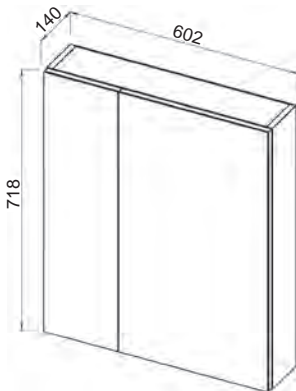

ECO+

Установка:
напольная

Цвет:
3. Белый матовый

Боковые стенки —
МДФ + матовая эмаль,
фасады — МДФ +
матовая эмаль

13.07 Шкаф зеркальный
65 Эко 646x140x718
(2 дверцы)

13.35 (3)/13.35-01(3) Пол-
ка зеркальная 50 Эко+ со
шкафом правая/левая
500x156x700 (1 дверца)

13.30 (3)/13.30-01 (3) Пол-
ка зеркальная 60 ЭКО+ со
шкафом правая/левая
600x156x700 (1 дверца)

13.31 Шкаф зеркальный
50 Эко+ 497x140x718
(1 дверца)

13.32 Шкаф зеркальный
60 Эко+ 602x140x718
(2 дверцы)

13.34 (3)
Шкаф
27 Эко+
266x300x
1800
(2 дверцы,
1 ящик)

13.33(3)
Шкаф 21 ЭКО+
210x280x1800
(2 дверцы)

07.210 (1) Шкаф 50
Романа с корзиной
500x336x1910 (2 двер-
цы, 2 ящика, МДФ
с нанесением высоко-
глянцевой эмали

13.44 Тумба под умы-
вальник 40 Эко +
392x212x678 (1 дверца)
Раковина встраиваемая
COMO 40