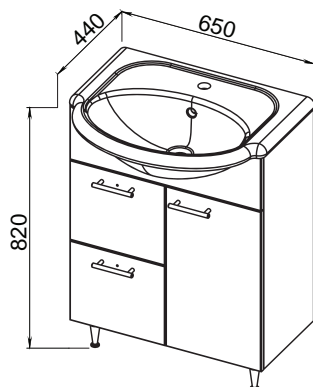

13.25 (3) Тумба под
умывальник 65 Эко+
600x700x312
(2 ящика, 1 дверца)
Умывальник Элеганс 65
650x440