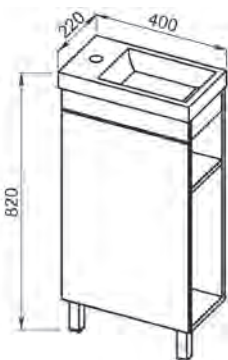

ECO+

Установка:
напольная

Цвет:
3. Белый матовый

Боковые стенки —
МДФ + матовая эмаль,
фасады — МДФ +
матовая эмаль

13.07 Шкаф зеркальный
65 Эко 646x140x718
(2 дверцы)

13.35 (3)/13.35-01(3) Пол-
ка зеркальная 50 Эко+ со
шкафом правая/левая
500x156x700 (1 дверца)

13.30 (3)/13.30-01 (3) Пол-
ка зеркальная 60 ЭКО+ со
шкафом правая/левая
600x156x700 (1 дверца)

13.31 Шкаф зеркальный
50 Эко+ 497x140x718
(1 дверца)

13.32 Шкаф зеркальный
60 Эко+ 602x140x718
(2 дверцы)

13.34 (3)
Шкаф
27 Эко+
266x300x
1800
(2 дверцы,
1 ящик)

13.33(3)
Шкаф 21 ЭКО+
210x280x1800
(2 дверцы)

07.210 (1) Шкаф 50
Романа с корзиной
500x336x1910 (2 двер-
цы, 2 ящика, МДФ
с нанесением высоко-
глянцевой эмали

13.44 Тумба под умы-
вальник 40 Эко +
392x212x678 (1 дверца)
Раковина встраиваемая
COMO 40