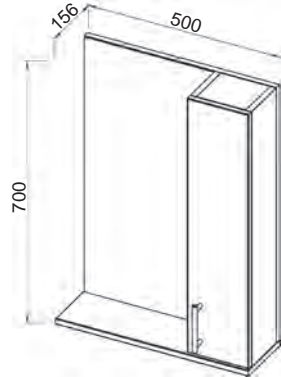

ECO+

Установка:
напольная

Цвет:
3. Белый матовый

Боковые стенки —
МДФ + матовая эмаль,
фасады — МДФ +
матовая эмаль

13.07 Шкаф зеркальный
65 Эко 646x140x718
(2 дверцы)

13.35 (3)/13.35-01(3) Пол-
ка зеркальная 50 Эко+ со
шкафом правая/левая
500x156x700 (1 дверца)

13.30 (3)/13.30-01 (3) Пол-
ка зеркальная 60 ЭКО+ со
шкафом правая/левая
600x156x700 (1 дверца)

13.31 Шкаф зеркальный
50 Эко+ 497x140x718
(1 дверца)

13.32 Шкаф зеркальный
60 Эко+ 602x140x718
(2 дверцы)

13.34 (3)
Шкаф
27 Эко+
266x300x
1800
(2 дверцы,
1 ящик)

13.33(3)
Шкаф 21 ЭКО+
210x280x1800
(2 дверцы)

07.210 (1) Шкаф 50
Романа с корзиной
500x336x1910 (2 двер-
цы, 2 ящика, МДФ
с нанесением высоко-
глянцевой эмали

13.44 Тумба под умы-
вальник 40 Эко +
392x212x678 (1 дверца)
Раковина встраиваемая
COMO 40

Умывальник
Элеганс-50

13.23 (3) Тумба под
умывальник 60 ЭКО+
554x700x316 (2 дверцы)

Умывальник Элеганс-60

Раковина встраиваемая
COMO 40 400x220 (Cersanit)

Умывальник Лидер 45
455x350 (Керамин)

Умывальник Элеганс 50
500x405 (Rosa, Кировская
керамика)