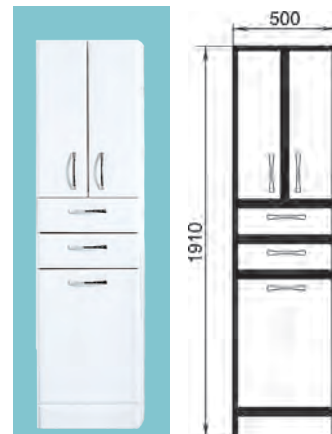

ECO+

Установка:
напольная

Цвет:
3. Белый матовый

Боковые стенки —
МДФ + матовая эмаль,
фасады — МДФ +
матовая эмаль

13.07 Шкаф зеркальный
65 Эко 646x140x718
(2 дверцы)

13.35 (3)/13.35-01(3) Пол-
ка зеркальная 50 Эко+ со
шкафом правая/левая
500x156x700 (1 дверца)

13.30 (3)/13.30-01 (3) Пол-
ка зеркальная 60 ЭКО+ со
шкафом правая/левая
600x156x700 (1 дверца)

13.31 Шкаф зеркальный
50 Эко+ 497x140x718
(1 дверца)

13.32 Шкаф зеркальный
60 Эко+ 602x140x718
(2 дверцы)

13.34 (3)
Шкаф
27 Эко+
266x300x
1800
(2 дверцы,
1 ящик)

13.33(3)
Шкаф 21 ЭКО+
210x280x1800
(2 дверцы)

07.210 (1) Шкаф 50
Романа с корзиной
500x336x1910 (2 двер-
цы, 2 ящика, МДФ
с нанесением высоко-
глянцевой эмали

13.44 Тумба под умы-
вальник 40 Эко +
392x212x678 (1 дверца)
Раковина встраиваемая
COMO 40