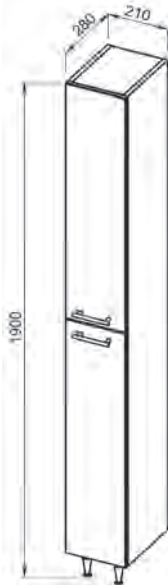

ECO+

Установка:
напольная

Цвет:
3. Белый матовый

Боковые стенки —
МДФ + матовая эмаль,
фасады — МДФ +
матовая эмаль

13.07 Шкаф зеркальный
65 Эко 646x140x718
(2 дверцы)

13.35 (3)/13.35-01(3) Пол-
ка зеркальная 50 Эко+ со
шкафом правая/левая
500x156x700 (1 дверца)

13.30 (3)/13.30-01 (3) Пол-
ка зеркальная 60 ЭКО+ со
шкафом правая/левая
600x156x700 (1 дверца)

13.31 Шкаф зеркальный
50 Эко+ 497x140x718
(1 дверца)

13.32 Шкаф зеркальный
60 Эко+ 602x140x718
(2 дверцы)

13.34 (3)
Шкаф
27 Эко+
266x300x
1800
(2 дверцы,
1 ящик)

13.33(3)
Шкаф 21 ЭКО+
210x280x1800
(2 дверцы)

07.210 (1) Шкаф 50
Романа с корзиной
500x336x1910 (2 двер-
цы, 2 ящика, МДФ
с нанесением высоко-
глянцевой эмали

13.44 Тумба под умы-
вальник 40 Эко +
392x212x678 (1 дверца)
Раковина встраиваемая
COMO 40

13.25 (3) Тумба под
умывальник 65 Эко+
600x700x312
(2 ящика, 1 дверца)
Умывальник Элеганс 65
650x440

13.20 (3) Тумба под
умывальник 45 ЭКО+
420x245x700 (2 дверцы)

Умывальник
Лидер 45 (Керамин)

13.21 (3) Тумба под
умывальник 50 ЭКО+
455x290x700 (2 дверцы)