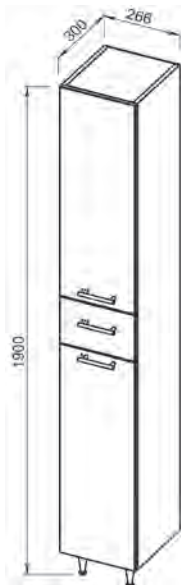

ECO+

Установка:
напольная

Цвет:
3. Белый матовый

Боковые стенки —
МДФ + матовая эмаль,
фасады — МДФ +
матовая эмаль

13.07 Шкаф зеркальный
65 Эко 646x140x718
(2 дверцы)

13.35 (3)/13.35-01(3) Пол-
ка зеркальная 50 Эко+ со
шкафом правая/левая
500x156x700 (1 дверца)

13.30 (3)/13.30-01 (3) Пол-
ка зеркальная 60 ЭКО+ со
шкафом правая/левая
600x156x700 (1 дверца)

13.31 Шкаф зеркальный
50 Эко+ 497x140x718
(1 дверца)

13.32 Шкаф зеркальный
60 Эко+ 602x140x718
(2 дверцы)

13.34 (3)
Шкаф
27 Эко+
266x300x
1800
(2 дверцы,
1 ящик)

13.33(3)
Шкаф 21 ЭКО+
210x280x1800
(2 дверцы)

07.210 (1) Шкаф 50
Романа с корзиной
500x336x1910 (2 двер-
цы, 2 ящика, МДФ
с нанесением высоко-
глянцевой эмали

13.44 Тумба под умы-
вальник 40 Эко +
392x212x678 (1 дверца)
Раковина встраиваемая
COMO 40

13.25 (3) Тумба под
умывальник 65 Эко+
600x700x312
(2 ящика, 1 дверца)
Умывальник Элеганс 65
650x440

13.20 (3) Тумба под
умывальник 45 ЭКО+
420x245x700 (2 дверцы)

Умывальник
Лидер 45 (Керамин)

13.21 (3) Тумба под
умывальник 50 ЭКО+
455x290x700 (2 дверцы)