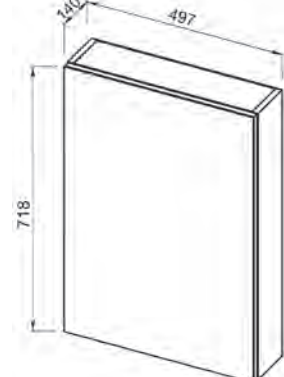

ECO+

Установка:
напольная

Цвет:
3. Белый матовый

Боковые стенки —
МДФ + матовая эмаль,
фасады — МДФ +
матовая эмаль

13.07 Шкаф зеркальный
65 Эко 646x140x718
(2 дверцы)

13.35 (3)/13.35-01(3) Пол-
ка зеркальная 50 Эко+ со
шкафом правая/левая
500x156x700 (1 дверца)

13.30 (3)/13.30-01 (3) Пол-
ка зеркальная 60 ЭКО+ со
шкафом правая/левая
600x156x700 (1 дверца)

13.31 Шкаф зеркальный
50 Эко+ 497x140x718
(1 дверца)

13.32 Шкаф зеркальный
60 Эко+ 602x140x718
(2 дверцы)

13.34 (3)
Шкаф
27 Эко+
266x300x
1800
(2 дверцы,
1 ящик)

13.33(3)
Шкаф 21 ЭКО+
210x280x1800
(2 дверцы)

07.210 (1) Шкаф 50
Романа с корзиной
500x336x1910 (2 двер-
цы, 2 ящика, МДФ
с нанесением высоко-
глянцевой эмали

13.44 Тумба под умы-
вальник 40 Эко +
392x212x678 (1 дверца)
Раковина встраиваемая
COMO 40

13.25 (3) Тумба под
умывальник 65 Эко+
600x700x312
(2 ящика, 1 дверца)
Умывальник Элеганс 65
650x440

13.20 (3) Тумба под
умывальник 45 ЭКО+
420x245x700 (2 дверцы)

Умывальник
Лидер 45 (Керамин)

13.21 (3) Тумба под
умывальник 50 ЭКО+
455x290x700 (2 дверцы)