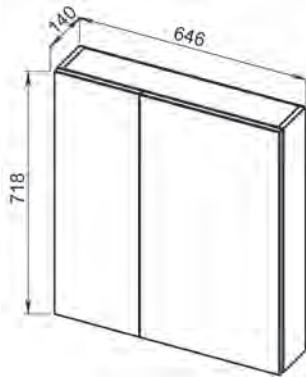

ECO+

Установка:
напольная

Цвет:
3. Белый матовый

Боковые стенки —
МДФ + матовая эмаль,
фасады — МДФ +
матовая эмаль

13.07 Шкаф зеркальный
65 Эко 646x140x718
(2 дверцы)

13.35 (3)/13.35-01(3) Пол-
ка зеркальная 50 Эко+ со
шкафом правая/левая
500x156x700 (1 дверца)

13.30 (3)/13.30-01 (3) Пол-
ка зеркальная 60 ЭКО+ со
шкафом правая/левая
600x156x700 (1 дверца)

13.31 Шкаф зеркальный
50 Эко+ 497x140x718
(1 дверца)

13.32 Шкаф зеркальный
60 Эко+ 602x140x718
(2 дверцы)

13.34 (3)
Шкаф
27 Эко+
266x300x
1800
(2 дверцы,
1 ящик)

13.33(3)
Шкаф 21 ЭКО+
210x280x1800
(2 дверцы)

07.210 (1) Шкаф 50
Романа с корзиной
500x336x1910 (2 двер-
цы, 2 ящика, МДФ
с нанесением высоко-
глянцевой эмали

13.44 Тумба под умы-
вальник 40 Эко +
392x212x678 (1 дверца)
Раковина встраиваемая
COMO 40