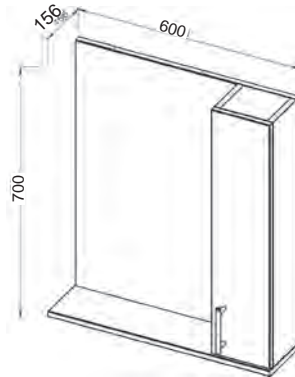

ECO+

Установка:
напольная

Цвет:
3. Белый матовый

Боковые стенки —
МДФ + матовая эмаль,
фасады — МДФ +
матовая эмаль

13.07 Шкаф зеркальный
65 Эко 646x140x718
(2 дверцы)

13.35 (3)/13.35-01(3) Пол-
ка зеркальная 50 Эко+ со
шкафом правая/левая
500x156x700 (1 дверца)

13.30 (3)/13.30-01 (3) Пол-
ка зеркальная 60 ЭКО+ со
шкафом правая/левая
600x156x700 (1 дверца)

13.31 Шкаф зеркальный
50 Эко+ 497x140x718
(1 дверца)

13.32 Шкаф зеркальный
60 Эко+ 602x140x718
(2 дверцы)

13.34 (3)
Шкаф
27 Эко+
266x300x
1800
(2 дверцы,
1 ящик)

13.33(3)
Шкаф 21 ЭКО+
210x280x1800
(2 дверцы)

07.210 (1) Шкаф 50
Романа с корзиной
500x336x1910 (2 двер-
цы, 2 ящика, МДФ
с нанесением высоко-
глянцевой эмали

13.44 Тумба под умы-
вальник 40 Эко +
392x212x678 (1 дверца)
Раковина встраиваемая
COMO 40

Умывальник
Элеганс-50

13.23 (3) Тумба под
умывальник 60 ЭКО+
554x700x316 (2 дверцы)

Умывальник Элеганс-60

Раковина встраиваемая
COMO 40 400x220 (Cersanit)

Умывальник Лидер 45
455x350 (Керамин)

Умывальник Элеганс 50
500x405 (Rosa, Кировская
керамика)