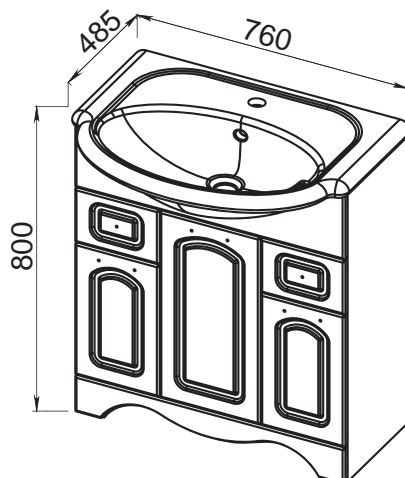

ANNA

Эмаль

Установка:
напольная

Цвет:
белый

Боковые стенки —
ЛДСП+высогляnceвая
эмаль, фасад — МДФ+
высогляnceвая
белая эмаль

58.07 Полка зеркальная 75 Анна
756x135x919

58.06 Тумба под умывальник 75
Анна 722x330x800 (3 дверцы, 2 ящика)
Умывальник Стиль 75

Умывальник Стиль 75 760x485
(Kirovit)