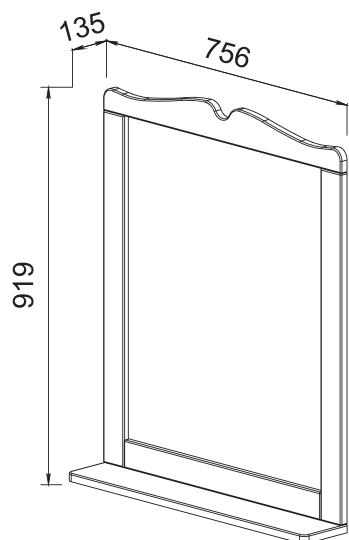

ANNA

Эмаль

Установка:
напольная

Цвет:
белый

Боковые стенки —
ЛДСП+высогляnceвая
эмаль, фасад — МДФ+
высогляnceвая
белая эмаль

58.07 Полка зеркальная 75 Анна
756x135x919

58.06 Тумба под умывальник 75
Анна 722x330x800 (3 дверцы, 2 ящика)
Умывальник Стиль 75

Умывальник Стиль 75 760x485
(Kirovit)