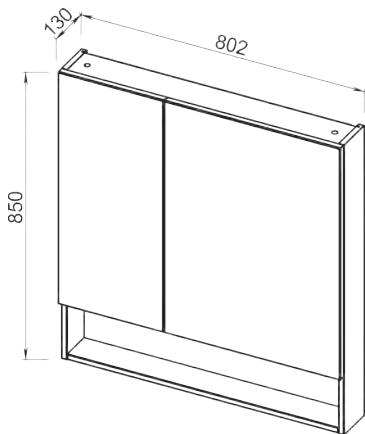

# FIJI

Эмаль

Мебельная фурнитура

Установка: напольная

Установка: подвесная

Цвет: 1. Белый

Боковые стенки — ЛДСП + высокогляцевая эмаль, фасады — МДФ + высокогляцевая эмаль

**61.31** Шкаф зеркальный 60 Фиджи 602x130x850 (2 дверцы)

**61.32** Шкаф зеркальный 80 Фиджи 802x130x850 (2 дверцы)

**61.01/61.13** Тумба под умывальник 85 Фиджи 830x392x700 **Blum** (3 ящика)  
Умывальник Элвис 85

**61.12/61.12-01** Шкаф 35 Фиджи с корзиной правый/левый 306x339x1798 (1 дверца, 1 ящик)

**61.34/61.34-01** Шкаф 35 Фиджи правый/левый 306x339x1798 (2 дверцы, 1 ящик)

**61.11/61.11-01** Шкаф 35 Фиджи подвесной правый/левый 306x339x1520 (1 дверца, 2 ящика)

Умывальник Элвис 85 865x485, Элвис 1050 1030x505 (Kirovit)