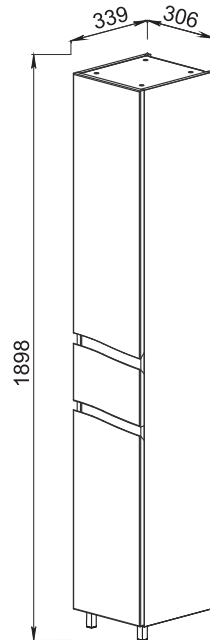

# FIJI

Эмаль

Мебельная фурнитура

Установка: напольная

Установка: подвесная

Цвет: 1. Белый

Боковые стенки — ЛДСП + высокогляцевая эмаль, фасады — МДФ + высокогляцевая эмаль

**61.31** Шкаф зеркальный 60 Фиджи 602x130x850 (2 дверцы)

**61.32** Шкаф зеркальный 80 Фиджи 802x130x850 (2 дверцы)

**61.01/61.13** Тумба под умывальник 85 Фиджи 830x392x700 **Blum** (3 ящика)  
Умывальник Элвис 85

**61.12/61.12-01** Шкаф 35 Фиджи с корзиной правый/левый 306x339x1798 (1 дверца, 1 ящик)

**61.34/61.34-01** Шкаф 35 Фиджи правый/левый 306x339x1798 (2 дверцы, 1 ящик)

**61.11/61.11-01** Шкаф 35 Фиджи подвесной правый/левый 306x339x1520 (1 дверца, 2 ящика)

Умывальник Элвис 85 865x485, Элвис 1050 1030x505 (Kirovit)

Умывальник Санти 70 725x445 (Керамин)

**61.02/61.14** Тумба под умывальник 85 Фиджи 830x392x700 **Blum** (2 ящика)

**61.03 (Boyard)/61.35 (Blum)** Тумба под умывальник 70 Фиджи 652x405x680 (2 ящика)  
Умывальник Санти 70