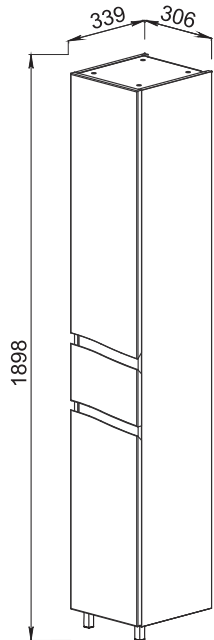

# FIJI

Эмаль

Мебельная фурнитура

Установка: напольная

Установка: подвесная

Цвет: 1. Белый

Боковые стенки — ЛДСП + высокогляцевая эмаль, фасады — МДФ + высокогляцевая эмаль

**61.31** Шкаф зеркальный 60 Фиджи 602x130x850 (2 дверцы)

**61.32** Шкаф зеркальный 80 Фиджи 802x130x850 (2 дверцы)

**61.01/61.13** Тумба под умывальник 85 Фиджи 830x392x700 **Blum** (3 ящика)  
Умывальник Элвис 85

**61.12/61.12-01** Шкаф 35 Фиджи с корзиной правый/левый 306x339x1798 (1 дверца, 1 ящик)

**61.34/61.34-01** Шкаф 35 Фиджи правый/левый 306x339x1798 (2 дверцы, 1 ящик)

**61.11/61.11-01** Шкаф 35 Фиджи подвесной правый/левый 306x339x1520 (1 дверца, 2 ящика)

Умывальник Элвис 85 865x485, Элвис 1050 1030x505 (Kirovit)

Умывальник Санти 70 725x445 (Керамин)

**61.02/61.14** Тумба под умывальник 85 Фиджи 830x392x700 **Blum** (2 ящика)

**61.03 (Boyard)/61.35 (Blum)** Тумба под умывальник 70 Фиджи 652x405x680 (2 ящика)  
Умывальник Санти 70