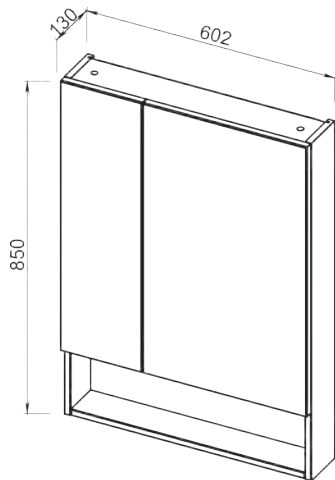

# FIJI

Эмаль

Мебельная фурнитура

Установка: напольная

Установка: подвесная

Цвет: 1. Белый

Боковые стенки — ЛДСП + высокогляцевая эмаль, фасады — МДФ + высокогляцевая эмаль

**61.31** Шкаф зеркальный 60 Фиджи 602x130x850 (2 дверцы)

**61.32** Шкаф зеркальный 80 Фиджи 802x130x850 (2 дверцы)

**61.01/61.13** Тумба под умывальник 85 Фиджи 830x392x700 **Blum** (3 ящика)  
Умывальник Элвис 85

**61.12/61.12-01** Шкаф 35 Фиджи с корзиной правый/левый 306x339x1798 (1 дверца, 1 ящик)

**61.34/61.34-01** Шкаф 35 Фиджи правый/левый 306x339x1798 (2 дверцы, 1 ящик)

**61.11/61.11-01** Шкаф 35 Фиджи подвесной правый/левый 306x339x1520 (1 дверца, 2 ящика)

Умывальник Элвис 85 865x485, Элвис 1050 1030x505 (Kirovit)