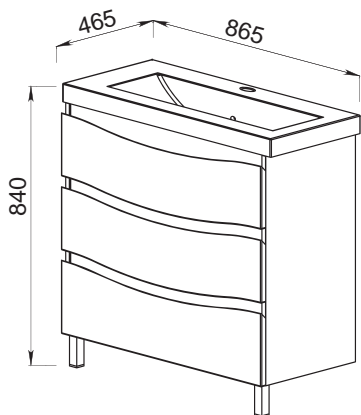

# FIJI

Эмаль

Мебельная фурнитура

Установка: напольная

Установка: подвесная

Цвет: 1. Белый

Боковые стенки — ЛДСП + высокогляцевая эмаль, фасады — МДФ + высокогляцевая эмаль

**61.31** Шкаф зеркальный 60 Фиджи 602x130x850 (2 дверцы)

**61.32** Шкаф зеркальный 80 Фиджи 802x130x850 (2 дверцы)

**61.01/61.13** Тумба под умывальник 85 Фиджи 830x392x700 **Blum** (3 ящика)  
Умывальник Элвис 85

**61.12/61.12-01** Шкаф 35 Фиджи с корзиной правый/левый 306x339x1798 (1 дверца, 1 ящик)

**61.34/61.34-01** Шкаф 35 Фиджи правый/левый 306x339x1798 (2 дверцы, 1 ящик)

**61.11/61.11-01** Шкаф 35 Фиджи подвесной правый/левый 306x339x1520 (1 дверца, 2 ящика)

Умывальник Элвис 85 865x485, Элвис 1050 1030x505 (Kirovit)