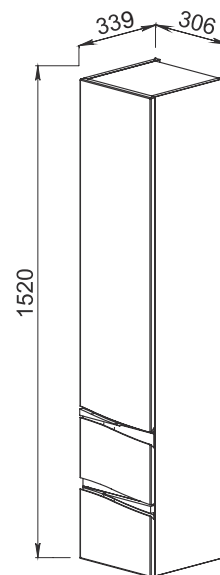

# FIJI

Эмаль

Мебельная фурнитура

Установка: напольная

Установка: подвесная

Цвет: 1. Белый

Боковые стенки — ЛДСП + высокогляцевая эмаль, фасады — МДФ + высокогляцевая эмаль

**61.31** Шкаф зеркальный 60 Фиджи 602x130x850 (2 дверцы)

**61.32** Шкаф зеркальный 80 Фиджи 802x130x850 (2 дверцы)

**61.01/61.13** Тумба под умывальник 85 Фиджи 830x392x700 **Blum** (3 ящика)  
Умывальник Элвис 85

**61.12/61.12-01** Шкаф 35 Фиджи с корзиной правый/левый 306x339x1798 (1 дверца, 1 ящик)

**61.34/61.34-01** Шкаф 35 Фиджи правый/левый 306x339x1798 (2 дверцы, 1 ящик)

**61.11/61.11-01** Шкаф 35 Фиджи подвесной правый/левый 306x339x1520 (1 дверца, 2 ящика)

Умывальник Элвис 85 865x485, Элвис 1050 1030x505 (Kirovit)

Умывальник Санти 70 725x445 (Керамин)

**61.02/61.14** Тумба под умывальник 85 Фиджи 830x392x700 **Blum** (2 ящика)

**61.03 (Boyard)/61.35 (Blum)** Тумба под умывальник 70 Фиджи 652x405x680 (2 ящика)  
Умывальник Санти 70