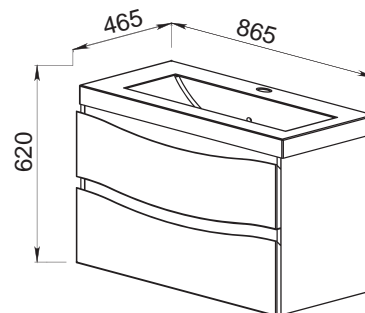

61.06 (Boyard)/61.15 (Blum) Тумба под умывальник 85 Фиджи подвесная 830x392x475 (2 ящика)
Умывальник Элвис 85

61.07 Тумба под умывальник 105 Фиджи подвесная 994x420x271 (2 ящика)
Умывальник Элвис 1050