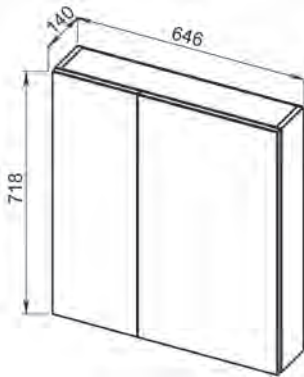

# ECO+

Установка:  
напольная

Цвет:  
3. Белый матовый

Боковые стенки —  
МДФ + матовая эмаль,  
фасады — МДФ +  
матовая эмаль

**13.07** Шкаф зеркальный  
65 Эко 646x140x718  
(2 дверцы)

**13.35 (3)/13.35-01(3)** Пол-  
ка зеркальная 50 Эко+ со  
шкафом правая/левая  
500x156x700 (1 дверца)

**13.30 (3)/13.30-01 (3)** Пол-  
ка зеркальная 60 ЭКО+ со  
шкафом правая/левая  
600x156x700 (1 дверца)

**13.31** Шкаф зеркальный  
50 Эко+ 497x140x718  
(1 дверца)

**13.32** Шкаф зеркальный  
60 Эко+ 602x140x718  
(2 дверцы)

**13.34 (3)**  
Шкаф  
27 Эко+  
266x300x  
1800  
(2 дверцы,  
1 ящик)

**13.33(3)**  
Шкаф 21 ЭКО+  
210x280x1800  
(2 дверцы)

**07.210 (1)** Шкаф 50  
Романа с корзиной  
500x336x1910 (2 двер-  
цы, 2 ящика, МДФ  
с нанесением высоко-  
глянцевой эмали

**13.44** Тумба под умы-  
вальник 40 Эко +  
392x212x678 (1 дверца)  
Раковина встраиваемая  
COMO 40

**13.25 (3)** Тумба под  
умывальник 65 Эко+  
600x700x312  
(2 ящика, 1 дверца)  
Умывальник Элегантс 65  
650x440