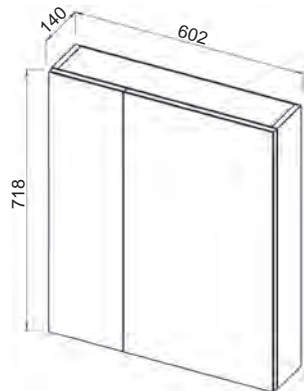

# ECO+

Установка:  
напольная

Цвет:  
3. Белый матовый

Боковые стенки —  
МДФ + матовая эмаль,  
фасады — МДФ +  
матовая эмаль

**13.07** Шкаф зеркальный  
65 Эко 646x140x718  
(2 дверцы)

**13.35 (3)/13.35-01(3)** Пол-  
ка зеркальная 50 Эко+ со  
шкафом правая/левая  
500x156x700 (1 дверца)

**13.30 (3)/13.30-01 (3)** Пол-  
ка зеркальная 60 ЭКО+ со  
шкафом правая/левая  
600x156x700 (1 дверца)

**13.31** Шкаф зеркальный  
50 Эко+ 497x140x718  
(1 дверца)

**13.32** Шкаф зеркальный  
60 Эко+ 602x140x718  
(2 дверцы)

**13.34 (3)**  
Шкаф  
27 Эко+  
266x300x  
1800  
(2 дверцы,  
1 ящик)

**13.33(3)**  
Шкаф 21 ЭКО+  
210x280x1800  
(2 дверцы)

**07.210 (1)** Шкаф 50  
Романа с корзиной  
500x336x1910 (2 двер-  
цы, 2 ящика, МДФ  
с нанесением высоко-  
глянцевой эмали

**13.44** Тумба под умы-  
вальник 40 Эко +  
392x212x678 (1 дверца)  
Раковина встраиваемая  
COMO 40

**13.25 (3)** Тумба под  
умывальник 65 Эко+  
600x700x312  
(2 ящика, 1 дверца)  
Умывальник Элегантс 65  
650x440