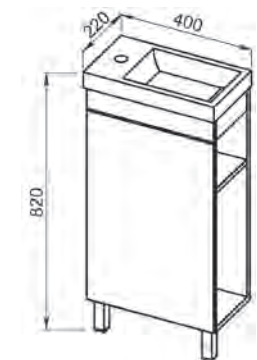

# ECO+

Установка:  
напольная

Цвет:  
3. Белый матовый

Боковые стенки —  
МДФ + матовая эмаль,  
фасады — МДФ +  
матовая эмаль

**13.07** Шкаф зеркальный  
65 Эко 646x140x718  
(2 дверцы)

**13.35 (3)/13.35-01(3)** Пол-  
ка зеркальная 50 Эко+ со  
шкафом правая/левая  
500x156x700 (1 дверца)

**13.30 (3)/13.30-01 (3)** Пол-  
ка зеркальная 60 ЭКО+ со  
шкафом правая/левая  
600x156x700 (1 дверца)

**13.31** Шкаф зеркальный  
50 Эко+ 497x140x718  
(1 дверца)

**13.32** Шкаф зеркальный  
60 Эко+ 602x140x718  
(2 дверцы)

**13.34 (3)**  
Шкаф  
27 Эко+  
266x300x  
1800  
(2 дверцы,  
1 ящик)

**13.33(3)**  
Шкаф 21 ЭКО+  
210x280x1800  
(2 дверцы)

**07.210 (1)** Шкаф 50  
Романа с корзиной  
500x336x1910 (2 двер-  
цы, 2 ящика, МДФ  
с нанесением высоко-  
глянцевой эмали

**13.44** Тумба под умы-  
вальник 40 Эко +  
392x212x678 (1 дверца)  
Раковина встраиваемая  
COMO 40

**13.25 (3)** Тумба под  
умывальник 65 Эко+  
600x700x312  
(2 ящика, 1 дверца)  
Умывальник Элегантс 65  
650x440