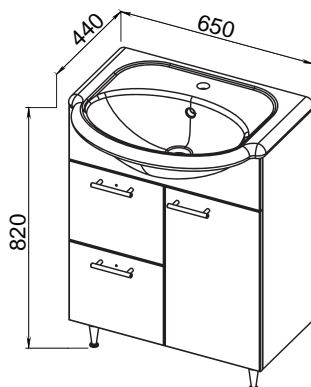

**13.44** Тумба под умы-  
вальник 40 Эко +  
392x212x678 (1 дверца)  
Раковина встраиваемая  
COMO 40

**13.25 (3)** Тумба под  
умывальник 65 Эко+  
600x700x312  
(2 ящика, 1 дверца)  
Умывальник Элегантс 65  
650x440