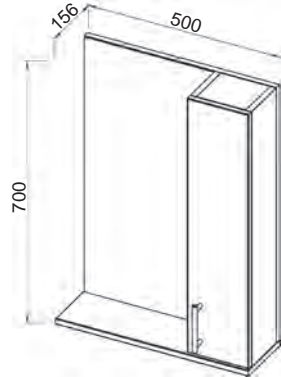

# ECO+

Установка:  
напольная

Цвет:  
3. Белый матовый

Боковые стенки —  
МДФ + матовая эмаль,  
фасады — МДФ +  
матовая эмаль

**13.07** Шкаф зеркальный  
65 Эко 646x140x718  
(2 дверцы)

**13.35 (3)/13.35-01(3)** Пол-  
ка зеркальная 50 Эко+ со  
шкафом правая/левая  
500x156x700 (1 дверца)

**13.30 (3)/13.30-01 (3)** Пол-  
ка зеркальная 60 ЭКО+ со  
шкафом правая/левая  
600x156x700 (1 дверца)

**13.31** Шкаф зеркальный  
50 Эко+ 497x140x718  
(1 дверца)

**13.32** Шкаф зеркальный  
60 Эко+ 602x140x718  
(2 дверцы)

**13.34 (3)**  
Шкаф  
27 Эко+  
266x300x  
1800  
(2 дверцы,  
1 ящик)

**13.33(3)**  
Шкаф 21 ЭКО+  
210x280x1800  
(2 дверцы)

**07.210 (1)** Шкаф 50  
Романа с корзиной  
500x336x1910 (2 двер-  
цы, 2 ящика, МДФ  
с нанесением высоко-  
глянцевой эмали

**13.44** Тумба под умы-  
вальник 40 Эко +  
392x212x678 (1 дверца)  
Раковина встраиваемая  
COMO 40

**13.25 (3)** Тумба под  
умывальник 65 Эко+  
600x700x312  
(2 ящика, 1 дверца)  
Умывальник Элегантс 65  
650x440