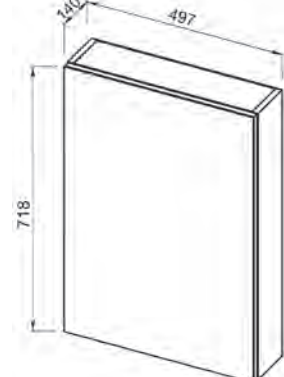

# ECO+

Установка:  
напольная

Цвет:  
3. Белый матовый

Боковые стенки —  
МДФ + матовая эмаль,  
фасады — МДФ +  
матовая эмаль

**13.07** Шкаф зеркальный  
65 Эко 646x140x718  
(2 дверцы)

**13.35 (3)/13.35-01(3)** Пол-  
ка зеркальная 50 Эко+ со  
шкафом правая/левая  
500x156x700 (1 дверца)

**13.30 (3)/13.30-01 (3)** Пол-  
ка зеркальная 60 ЭКО+ со  
шкафом правая/левая  
600x156x700 (1 дверца)

**13.31** Шкаф зеркальный  
50 Эко+ 497x140x718  
(1 дверца)

**13.32** Шкаф зеркальный  
60 Эко+ 602x140x718  
(2 дверцы)

**13.34 (3)**  
Шкаф  
27 Эко+  
266x300x  
1800  
(2 дверцы,  
1 ящик)

**13.33(3)**  
Шкаф 21 ЭКО+  
210x280x1800  
(2 дверцы)

**07.210 (1)** Шкаф 50  
Романа с корзиной  
500x336x1910 (2 двер-  
цы, 2 ящика, МДФ  
с нанесением высоко-  
глянцевой эмали

**13.44** Тумба под умы-  
вальник 40 Эко +  
392x212x678 (1 дверца)  
Раковина встраиваемая  
COMO 40

**13.25 (3)** Тумба под  
умывальник 65 Эко+  
600x700x312  
(2 ящика, 1 дверца)  
Умывальник Элегантс 65  
650x440