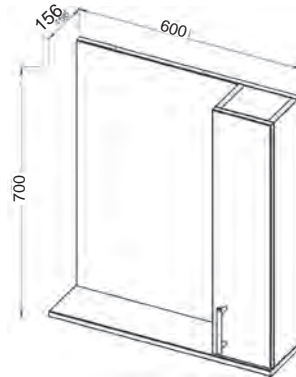

# ECO+

Установка:  
напольная

Цвет:  
3. Белый матовый

Боковые стенки —  
МДФ + матовая эмаль,  
фасады — МДФ +  
матовая эмаль

**13.07** Шкаф зеркальный  
65 Эко 646x140x718  
(2 дверцы)

**13.35 (3)/13.35-01(3)** Пол-  
ка зеркальная 50 Эко+ со  
шкафом правая/левая  
500x156x700 (1 дверца)

**13.30 (3)/13.30-01 (3)** Пол-  
ка зеркальная 60 ЭКО+ со  
шкафом правая/левая  
600x156x700 (1 дверца)

**13.31** Шкаф зеркальный  
50 Эко+ 497x140x718  
(1 дверца)

**13.32** Шкаф зеркальный  
60 Эко+ 602x140x718  
(2 дверцы)

**13.34 (3)**  
Шкаф  
27 Эко+  
266x300x  
1800  
(2 дверцы,  
1 ящик)

**13.33(3)**  
Шкаф 21 ЭКО+  
210x280x1800  
(2 дверцы)

**07.210 (1)** Шкаф 50  
Романа с корзиной  
500x336x1910 (2 двер-  
цы, 2 ящика, МДФ  
с нанесением высоко-  
глянцевой эмали

**13.44** Тумба под умы-  
вальник 40 Эко +  
392x212x678 (1 дверца)  
Раковина встраиваемая  
COMO 40

**13.25 (3)** Тумба под  
умывальник 65 Эко+  
600x700x312  
(2 ящика, 1 дверца)  
Умывальник Элегантс 65  
650x440