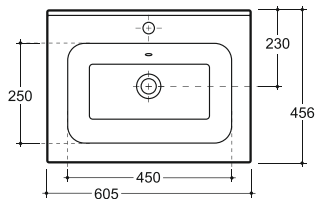

УМЫВАЛЬНИК ЖЕНЕВА 60 ВСТРАИВАЕМЫЙ
WASH-BASIN GENEVA 60 PLUGGABLE

Нетто: 10,3 кг.

Брутто: 11,6 кг.

Net: 10,3 кг.

Gross: 11,6 кг.

Количество изделий в транспортном пакете, шт.: 14.

Quantity of pieces per transport pack, pcs.: 14.