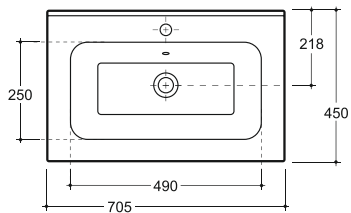

**УМЫВАЛЬНИК ЖЕНЕВА 70 ВСТРАИВАЕМЫЙ**  
**WASH-BASIN GENEVA 70 PLUGGABLE**

Нетто: 12,4 кг.

Брутто: 13,8 кг.

Net: 12,4 kg.

Gross: 13,8 kg.

Количество изделий в транспортном пакете, шт.: 10.

Quantity of pieces per transport pack, pcs.: 10.