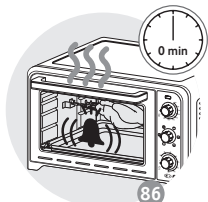

## ОПИС

- 1 Верхній нагрівальний елемент
- 2 Алюмінієві стінки
- 3 Нижній нагрівальний елемент
- 4 Двошарові дверцята
- 5 Регулятор температури
- 6 Кнопка настройки функций
- 7 Таймер
- 8 Шнур живлення
- 9 Індикатор живлення
- 10 Двобічна решітка-гриль
- 11 Декор
- 12 Рожен
- 13 Захватка для деко та решітки-гриль

54

55 \*\*

56

\*\* Блюдо не входит в комплект поставки  
Посуд не входит в комплект  
Төрелке құрылғымен бірге  
қамтамасыз етілмейді  
The dish is not supplied with the appliance

57

58

59 \*\*

60

61

62

63

64

65

66 \*\*

67

\*\* Блюдо не входит в комплект поставки  
Посуд не входит в комплект  
Төрелке құрылғымен бірге  
қамтамасыз етілмейді  
The dish is not supplied with the appliance