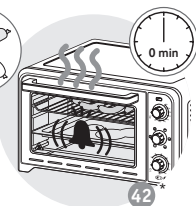

## ОПИСАНИЕ

- 1 Верхний нагревательный элемент
- 2 Алюминиевые стенки
- 3 Нижний нагревательный элемент
- 4 Двойная дверца
- 5 Регулятор температуры
- 6 Управление режимами
- 7 Управление таймером
- 8 Кабель питания
- 9 Индикатор питания
- 10 Двусторонняя решетка гриля
- 11 Поддон
- 12 Вертел
- 13 Рукоятка для решетки гриля и поддона

## ОПИС

- 1 Верхній нагрівальний елемент
- 2 Алюмінієві стінки
- 3 Нижній нагрівальний елемент
- 4 Двошарові дверцята
- 5 Регулятор температури
- 6 Кнопка настройки функций
- 7 Таймер
- 8 Шнур живлення
- 9 Індикатор живлення
- 10 Двобічна решітка-гриль
- 11 Декор
- 12 Рожен
- 13 Захватка для деко та решітки-гриль

## DESCRIPTION

- 1 Top heating element
- 2 Aluminium walls
- 3 Bottom heating element
- 4 Double-wall door
- 5 Temperature control button
- 6 Functions button
- 7 Timer button
- 8 Power cord
- 9 Power indicator light
- 10 Reversible grill rack
- 11 Food tray
- 12 Rotisserie
- 13 Grill Rack & Food Tray Handle

33

\*\* Блюдо не входит в комплект поставки  
Посуд не входит в комплект  
Төрелке құрылғымен бірге  
қамтамасыз етілмейді  
The dish is not supplied with the appliance

\* в зависимости от модели - Комплектація в залежності від моделі - үлгіре байланысты - depending on the model