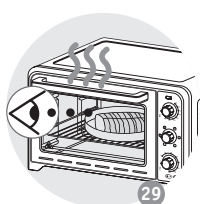

23

24

25 **

26

27

28

29

30

31

32 **

33

** Блюдо не входит в комплект поставки
Посуд не входит в комплект
Төрелке құрылғымен бірге
қамтамасыз етілмейді
The dish is not supplied with the appliance