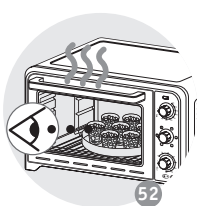

46

47

48 **

49

50

51

52

53

54

55 **

56

** Блюдо не входит в комплект поставки
Посуд не входит в комплект
Төрелке құрылғымен бірге
қамтамасыз етілмейді
The dish is not supplied with the appliance