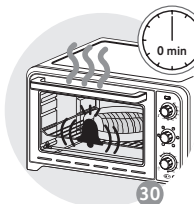

23

24

25 **

26

27

28

29

30

31

32 **

33

** Блюдо не входит в комплект поставки
Посуд не входит в комплект
Төрелке құрылғымен бірге
қамтамасыз етілмейді
The dish is not supplied with the appliance