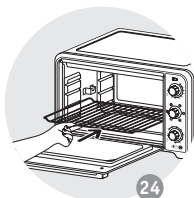

## ОПИС

- 1 Верхній нагрівальний елемент
- 2 Алюмінієві стінки
- 3 Нижній нагрівальний елемент
- 4 Двошарові дверцята
- 5 Регулятор температури
- 6 Кнопка настройки функций
- 7 Таймер
- 8 Шнур живлення
- 9 Індикатор живлення
- 10 Двобічна решітка-гриль
- 11 Декор
- 12 Рожен
- 13 Захватка для деко та решітки-гриль

## DESCRIPTION

- 1 Top heating element
- 2 Aluminium walls
- 3 Bottom heating element
- 4 Double-wall door
- 5 Temperature control button
- 6 Functions button
- 7 Timer button
- 8 Power cord
- 9 Power indicator light
- 10 Reversible grill rack
- 11 Food tray
- 12 Rotisserie
- 13 Grill Rack & Food Tray Handle

18

19

20

21 \*\*

22

\*\* Блюдо не входит в комплект поставки  
Посуд не входит в комплект  
Тарелке қорылғымен бірге  
қамтамасыз етілмейді  
The dish is not supplied with the appliance

23

24