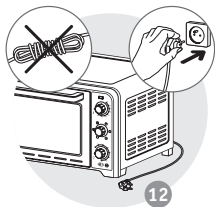

12

13

14 **

15

16

17

18

19

20

21 **

22

** Блюдо не входит в комплект поставки
Посуд не входит в комплект
Тарелке қорылғымен бірге
қамтамасыз етілмейді
The dish is not supplied with the appliance