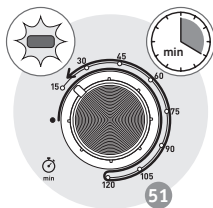

## ОПИС

- 1 Верхній нагрівальний елемент
- 2 Алюмінієві стінки
- 3 Нижній нагрівальний елемент
- 4 Двошарові дверцята
- 5 Регулятор температури
- 6 Кнопка настройки функций
- 7 Таймер
- 8 Шнур живлення
- 9 Індикатор живлення
- 10 Двобічна решітка-гриль
- 11 Декор
- 12 Рожен
- 13 Захватка для деко та решітки-гриль

46

47

48 \*\*

49

50

51

52

53

54

55 \*\*

56

\*\* Блюдо не входит в комплект поставки  
Посуд не входит в комплект  
Төрелке құрылғымен бірге  
қамтамасыз етілмейді  
The dish is not supplied with the appliance

57

58

59 \*\*

60