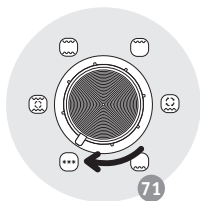

## ОПИС

- 1 Верхній нагрівальний елемент
- 2 Алюмінієві стінки
- 3 Нижній нагрівальний елемент
- 4 Двошарові дверцята
- 5 Регулятор температури
- 6 Кнопка настройки функций
- 7 Таймер
- 8 Шнур живлення
- 9 Індикатор живлення
- 10 Двобічна решітка-гриль
- 11 Декор
- 12 Рожен
- 13 Захватка для деко та решітки-гриль

61

62

63

64

65

66 \*\*

67

\*\* Блюдо не входит в комплект поставки  
Посуд не входит в комплект  
Төрелке құрылғымен бірге  
қамтамасыз етілмейді  
The dish is not supplied with the appliance