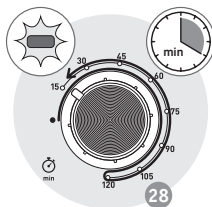

## ОПИС

- 1 Верхній нагрівальний елемент
- 2 Алюмінієві стінки
- 3 Нижній нагрівальний елемент
- 4 Двошарові дверцята
- 5 Регулятор температури
- 6 Кнопка настройки функций
- 7 Таймер
- 8 Шнур живлення
- 9 Індикатор живлення
- 10 Двобічна решітка-гриль
- 11 Декор
- 12 Рожен
- 13 Захватка для деко та решітки-гриль

25 \*\*

26

27

28

29

30

31

32 \*\*