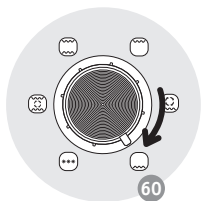

## ОПИС

- 1 Верхній нагрівальний елемент
- 2 Алюмінієві стінки
- 3 Нижній нагрівальний елемент
- 4 Двошарові дверцята
- 5 Регулятор температури
- 6 Кнопка настройки функций
- 7 Таймер
- 8 Шнур живлення
- 9 Індикатор живлення
- 10 Двобічна решітка-гриль
- 11 Декор
- 12 Рожен
- 13 Захватка для деко та решітки-гриль

54

55 \*\*

56

\*\* Блюдо не входит в комплект поставки  
Посуд не входит в комплект  
Төрелке құрылғымен бірге  
қамтамасыз етілмейді  
The dish is not supplied with the appliance

57

58

59 \*\*

60