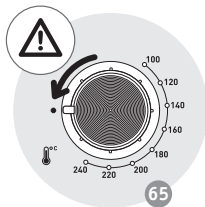

57

58

59 **

60

61

62

63

64

65

66 **

67

** Блюдо не входит в комплект поставки
Посуд не входит в комплект
Төрелке құрылғымен бірге
қамтамасыз етілмейді
The dish is not supplied with the appliance