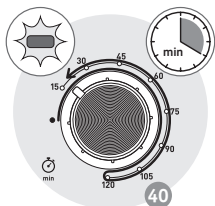

## ОПИС

- 1 Верхній нагрівальний елемент
- 2 Алюмінієві стінки
- 3 Нижній нагрівальний елемент
- 4 Двошарові дверцята
- 5 Регулятор температури
- 6 Кнопка настройки функций
- 7 Таймер
- 8 Шнур живлення
- 9 Індикатор живлення
- 10 Двобічна решітка-гриль
- 11 Декор
- 12 Рожен
- 13 Захватка для деко та решітки-гриль

25 \*\*

26

27

28

29

30

31

32 \*\*

33

\*\* Блюдо не входит в комплект поставки  
Посуд не входит в комплект  
Төрелке құрылғымен бірге  
қамтамасыз етілмейді  
The dish is not supplied with the appliance

\* в зависимости от модели - Комплектація в залежності від моделі - үлгіре байланысты - depending on the model