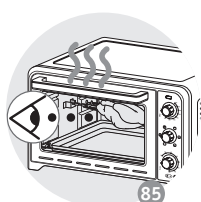

## ОПИС

- 1 Верхній нагрівальний елемент
- 2 Алюмінієві стінки
- 3 Нижній нагрівальний елемент
- 4 Двошарові дверцята
- 5 Регулятор температури
- 6 Кнопка настройки функций
- 7 Таймер
- 8 Шнур живлення
- 9 Індикатор живлення
- 10 Двобічна решітка-гриль
- 11 Декор
- 12 Рожен
- 13 Захватка для деко та решітки-гриль

61

62

63

64

65

66 \*\*

67

\*\* Блюдо не входит в комплект поставки  
Посуд не входит в комплект  
Төрелке құрылғымен бірге  
қамтамасыз етілмейді  
The dish is not supplied with the appliance