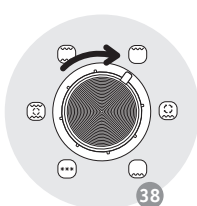

* в зависимости от модели - Комплектація в залежності від моделі - үлгіре байланысты - depending on the model