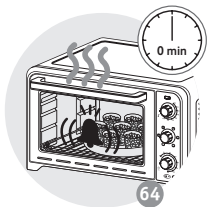

## ОПИС

- 1 Верхній нагрівальний елемент
- 2 Алюмінієві стінки
- 3 Нижній нагрівальний елемент
- 4 Двошарові дверцята
- 5 Регулятор температури
- 6 Кнопка настройки функций
- 7 Таймер
- 8 Шнур живлення
- 9 Індикатор живлення
- 10 Двобічна решітка-гриль
- 11 Декор
- 12 Рожен
- 13 Захватка для деко та решітки-гриль

## DESCRIPTION

- 1 Top heating element
- 2 Aluminium walls
- 3 Bottom heating element
- 4 Double-wall door
- 5 Temperature control button
- 6 Functions button
- 7 Timer button
- 8 Power cord
- 9 Power indicator light
- 10 Reversible grill rack
- 11 Food tray
- 12 Rotisserie
- 13 Grill Rack & Food Tray Handle

54

55 \*\*

56

\*\* Блюдо не входит в комплект поставки  
Посуд не входит в комплект  
Төрелке құрылғымен бірге  
қамтамасыз етілмейді  
The dish is not supplied with the appliance

57

58

59 \*\*

60

61

62

63

64

65

66 \*\*

67

\*\* Блюдо не входит в комплект поставки  
Посуд не входит в комплект  
Төрелке құрылғымен бірге  
қамтамасыз етілмейді  
The dish is not supplied with the appliance