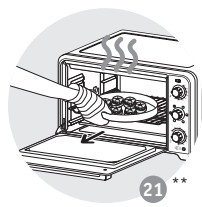

12

13

14 **

15

16

17

18

19

20

21 **

22

** Блюдо не входит в комплект поставки
Посуд не входит в комплект
Тарелке қорылғымен бірге
қамтамасыз етілмейді
The dish is not supplied with the appliance