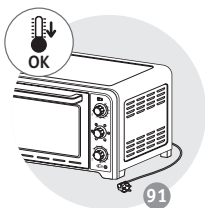

88

89

9

90

91

92*

93

94

95

* в зависимости от модели - Комплектація в залежності від моделі - үлгіге байланысты - depending on the model

12