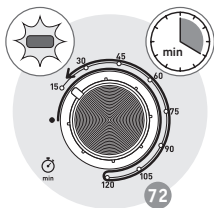

## ОПИС

- 1 Верхній нагрівальний елемент
- 2 Алюмінієві стінки
- 3 Нижній нагрівальний елемент
- 4 Двошарові дверцята
- 5 Регулятор температури
- 6 Кнопка настройки функций
- 7 Таймер
- 8 Шнур живлення
- 9 Індикатор живлення
- 10 Двобічна решітка-гриль
- 11 Декор
- 12 Рожен
- 13 Захватка для деко та решітки-гриль

61

62

63

64

65

66 \*\*

67

\*\* Блюдо не входит в комплект поставки  
Посуд не входит в комплект  
Төрелке құрылғымен бірге  
қамтамасыз етілмейді  
The dish is not supplied with the appliance