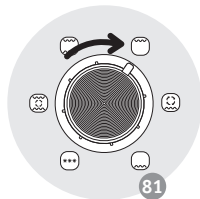

## ОПИС

- 1 Верхній нагрівальний елемент
- 2 Алюмінієві стінки
- 3 Нижній нагрівальний елемент
- 4 Двошарові дверцята
- 5 Регулятор температури
- 6 Кнопка настройки функций
- 7 Таймер
- 8 Шнур живлення
- 9 Індикатор живлення
- 10 Двобічна решітка-гриль
- 11 Декор
- 12 Рожен
- 13 Захватка для деко та решітки-гриль

61

62

63

64

65

66 \*\*

67

\*\* Блюдо не входит в комплект поставки  
Посуд не входит в комплект  
Төрелке құрылғымен бірге  
қамтамасыз етілмейді  
The dish is not supplied with the appliance