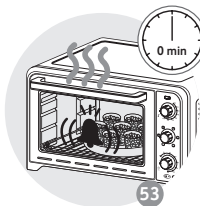

46

47

48 **

49

50

51

52

53

54

55 **

56

** Блюдо не входит в комплект поставки
Посуд не входит в комплект
Төрелке құрылғымен бірге
қамтамасыз етілмейді
The dish is not supplied with the appliance