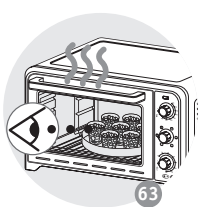

57

58

59 **

60

61

62

63

64

65

66 **

67

** Блюдо не входит в комплект поставки
Посуд не входит в комплект
Төрелке құрылғымен бірге
қамтамасыз етілмейді
The dish is not supplied with the appliance