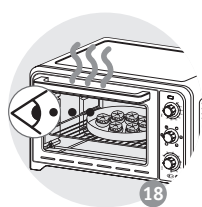

## ОПИС

- 1 Верхній нагрівальний елемент
- 2 Алюмінієві стінки
- 3 Нижній нагрівальний елемент
- 4 Двошарові дверцята
- 5 Регулятор температури
- 6 Кнопка настройки функций
- 7 Таймер
- 8 Шнур живлення
- 9 Індикатор живлення
- 10 Двобічна решітка-гриль
- 11 Декор
- 12 Рожен
- 13 Захватка для деко та решітки-гриль

## СИПАТТАМА

- 1 Жоғарғы қыздыру элементі
- 2 Алюминий қабырғалар
- 3 Төменгі қыздыру элементі
- 4 Қос қабырғалы есік
- 5 Температураны басқару түймесі
- 6 Функциялар түймесі
- 7 Таймер түймесі
- 8 Қуат сымы
- 9 Қуат индикаторы шамы
- 10 Аударуға болатын тор сәресі
- 11 Тамақ науасы
- 12 Істік бар құрал
- 13 Тор сәресі және тамақ науасының тұтқасы

## DESCRIPTION

- 1 Top heating element
- 2 Aluminium walls
- 3 Bottom heating element
- 4 Double-wall door
- 5 Temperature control button
- 6 Functions button
- 7 Timer button
- 8 Power cord
- 9 Power indicator light
- 10 Reversible grill rack
- 11 Food tray
- 12 Rotisserie
- 13 Grill Rack & Food Tray Handle

18

19

20

21 \*\*

22

\*\* Блюдо не входит в комплект поставки  
Посуд не входит в комплект  
Тарелке қорылғымен бірге  
қамтамасыз етілмейді  
The dish is not supplied with the appliance

23

24