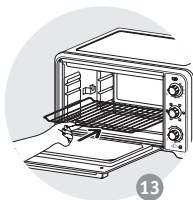

12

13

14 **

15

16

17

18

19

20

21 **

22

** Блюдо не входит в комплект поставки
Посуд не входит в комплект
Тарелке қорылғымен бірге
қамтамасыз етілмейді
The dish is not supplied with the appliance