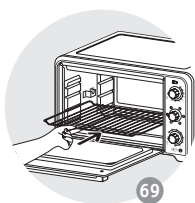

## ОПИС

- 1 Верхній нагрівальний елемент
- 2 Алюмінієві стінки
- 3 Нижній нагрівальний елемент
- 4 Двошарові дверцята
- 5 Регулятор температури
- 6 Кнопка настройки функций
- 7 Таймер
- 8 Шнур живлення
- 9 Індикатор живлення
- 10 Двобічна решітка-гриль
- 11 Декор
- 12 Рожен
- 13 Захватка для деко та решітки-гриль

61

62

63

64

65

66 \*\*

67

\*\* Блюдо не входит в комплект поставки  
Посуд не входит в комплект  
Төрелке құрылғымен бірге  
қамтамасыз етілмейді  
The dish is not supplied with the appliance