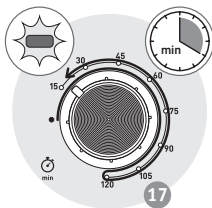

## ОПИС

- 1 Верхній нагрівальний елемент
- 2 Алюмінієві стінки
- 3 Нижній нагрівальний елемент
- 4 Двошарові дверцята
- 5 Регулятор температури
- 6 Кнопка настройки функций
- 7 Таймер
- 8 Шнур живлення
- 9 Індикатор живлення
- 10 Двобічна решітка-гриль
- 11 Декор
- 12 Рожен
- 13 Захватка для деко та решітки-гриль

## DESCRIPTION

- 1 Top heating element
- 2 Aluminium walls
- 3 Bottom heating element
- 4 Double-wall door
- 5 Temperature control button
- 6 Functions button
- 7 Timer button
- 8 Power cord
- 9 Power indicator light
- 10 Reversible grill rack
- 11 Food tray
- 12 Rotisserie
- 13 Grill Rack & Food Tray Handle

1

4

12

13

14 \*\*

15

16

17