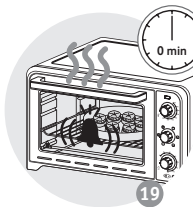

## ОПИСАНИЕ

- 1 Верхний нагревательный элемент
- 2 Алюминиевые стенки
- 3 Нижний нагревательный элемент
- 4 Двойная дверца
- 5 Регулятор температуры
- 6 Управление режимами
- 7 Управление таймером
- 8 Кабель питания
- 9 Индикатор питания
- 10 Двусторонняя решетка гриля
- 11 Поддон
- 12 Вертел
- 13 Рукоятка для решетки гриля и поддона

## ОПИС

- 1 Верхній нагрівальний елемент
- 2 Алюмінієві стінки
- 3 Нижній нагрівальний елемент
- 4 Двошарові дверцята
- 5 Регулятор температури
- 6 Кнопка настройки функций
- 7 Таймер
- 8 Шнур живлення
- 9 Індикатор живлення
- 10 Двобічна решітка-гриль
- 11 Декор
- 12 Рожен
- 13 Захватка для деко та решітки-гриль

## DESCRIPTION

- 1 Top heating element
- 2 Aluminium walls
- 3 Bottom heating element
- 4 Double-wall door
- 5 Temperature control button
- 6 Functions button
- 7 Timer button
- 8 Power cord
- 9 Power indicator light
- 10 Reversible grill rack
- 11 Food tray
- 12 Rotisserie
- 13 Grill Rack & Food Tray Handle

18

19

20

21 \*\*

22

\*\* Блюдо не входит в комплект поставки  
Посуд не входит в комплект  
Тарелке қорылғымен бірге  
қамтамасыз етілмейді  
The dish is not supplied with the appliance

23

24