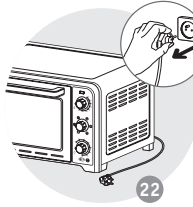

## DESCRIPTION

- 1 Top heating element
- 2 Aluminium walls
- 3 Bottom heating element
- 4 Double-wall door
- 5 Temperature control button
- 6 Functions button
- 7 Timer button
- 8 Power cord
- 9 Power indicator light
- 10 Reversible grill rack
- 11 Food tray
- 12 Rotisserie
- 13 Grill Rack & Food Tray Handle

18

19

20

21 \*\*

22

\*\* Блюдо не входит в комплект поставки  
Посуд не входит в комплект  
Тарелке қорылғымен бірге  
қамтамасыз етілмейді  
The dish is not supplied with the appliance

23

24