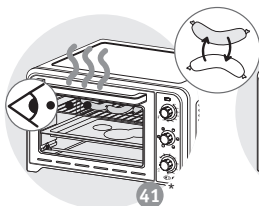

## ОПИС

- 1 Верхній нагрівальний елемент
- 2 Алюмінієві стінки
- 3 Нижній нагрівальний елемент
- 4 Двошарові дверцята
- 5 Регулятор температури
- 6 Кнопка настройки функций
- 7 Таймер
- 8 Шнур живлення
- 9 Індикатор живлення
- 10 Двобічна решітка-гриль
- 11 Декор
- 12 Рожен
- 13 Захватка для деко та решітки-гриль

## DESCRIPTION

- 1 Top heating element
- 2 Aluminium walls
- 3 Bottom heating element
- 4 Double-wall door
- 5 Temperature control button
- 6 Functions button
- 7 Timer button
- 8 Power cord
- 9 Power indicator light
- 10 Reversible grill rack
- 11 Food tray
- 12 Rotisserie
- 13 Grill Rack & Food Tray Handle

33

\*\* Блюдо не входит в комплект поставки  
Посуд не входит в комплект  
Төрелке құрылғымен бірге  
қамтамасыз етілмейді  
The dish is not supplied with the appliance

\* в зависимости от модели - Комплектація в залежності від моделі - үлгіре байланысты - depending on the model