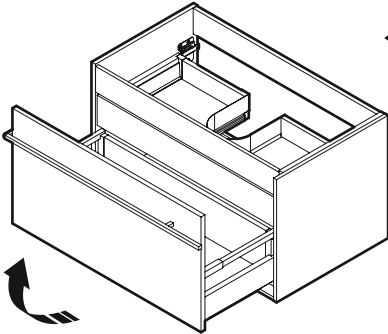

Roca

ANETO

	mm		
	X	Y	Z
A857429...	586	429	450
A857430...	785	429	450

1

2 1

2

Возможно нижнее подключение труб водоснабжения и канализации
Lower water connection and waste pipe possible

B Канализация
Desagüe
Vidage
Waste pipe
Abwasserleitung
Scarico
Desàgüe

C Подключение воды
Conexión agua
Connection d'eau
Water connection
Wasseranschlüsse
Caricio dell'acqua

3

Крепление к стене
Taladros fijación pared
Trous fixation mur
Wall fixation holes
Wandbefestigungs löcher
Fori de fissaggio
Brocas fixação parede