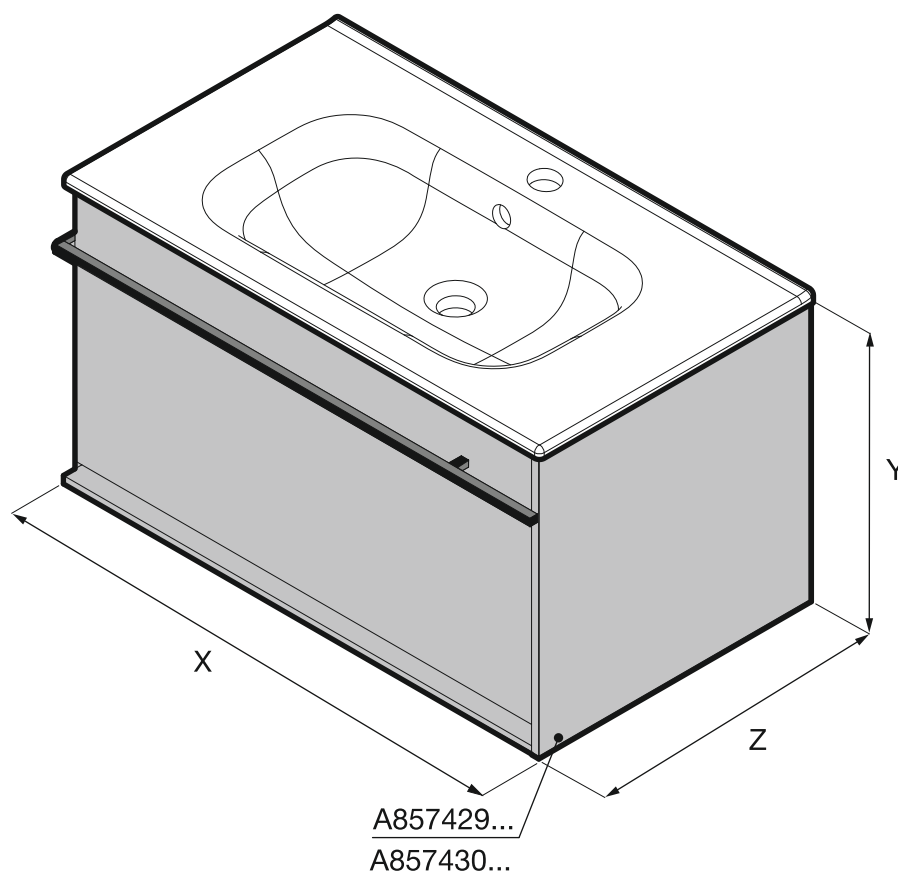

Roca

ANETO

	mm		
	X	Y	Z
A857429...	586	429	450
A857430...	785	429	450

1

2 1

2

Возможно нижнее подключение труб водоснабжения и канализации
Lower water connection and waste pipe possible

B Канализация
Desagüe
Vidage
Waste pipe
Abwasserleitung
Scarico
Desàgüe

C Подключение воды
Conexión agua
Connection d'eau
Water connection
Wasseranschlüsse
Caricio dell'acqua

3

Крепление к стене
Taladros fijación pared
Trous fixation mur
Wall fixation holes
Wandbefestigungs löcher
Fori de fissaggio
Brocas fixação parede

		mm
A	A857429...	518
	A857430...	717

4

4.1

4.2

5

6

DIN A4

Roca Sanitario, S.A.
 Avda. Diagonal, 513
 08029 Barcelona
 SPAIN
 www.roca.com