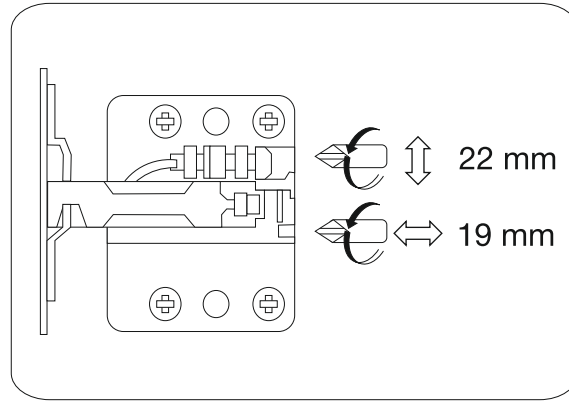

C Подключение воды
Conexión agua
Connection d'eau
Water connection
Wasseranschlüsse
Caricio dell'acqua

3

Крепление к стене
Taladros fijación pared
Trous fixation mur
Wall fixation holes
Wandbefestigungs löcher
Fori de fissaggio
Brocas fixação parede

		mm
A	A857429...	518
	A857430...	717

4

4.1

4.2

5

6

DIN A4

Roca Sanitario, S.A.
 Avda. Diagonal, 513
 08029 Barcelona
 SPAIN
 www.roca.com