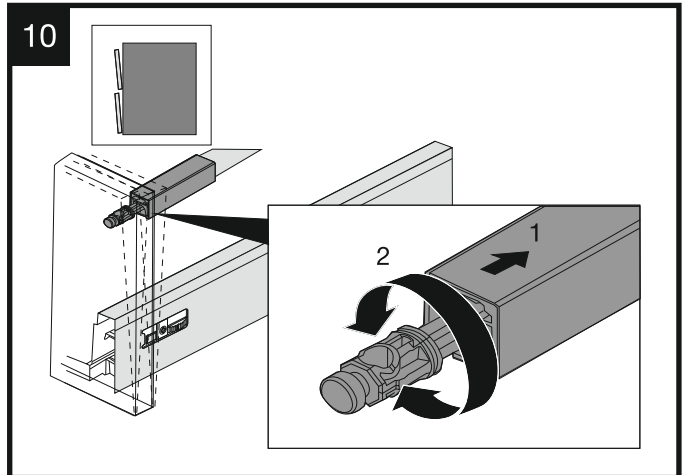

C Подключение воды
Conexión agua
Connection d'eau
Water connection
Wasseranschlüsse
Caricio dell'acqua

3

Крепление к стене
Taladros fijación pared
Trous fixation mur
Wall fixation holes
Wandbefestigungs löcher
Fori de fissaggio
Brocas fixação parede

		mm
A	A857429...	518
	A857430...	717

4

4.1

4.2

5

6

DIN A4

Roca Sanitario, S.A.
 Avda. Diagonal, 513
 08029 Barcelona
 SPAIN
 www.roca.com