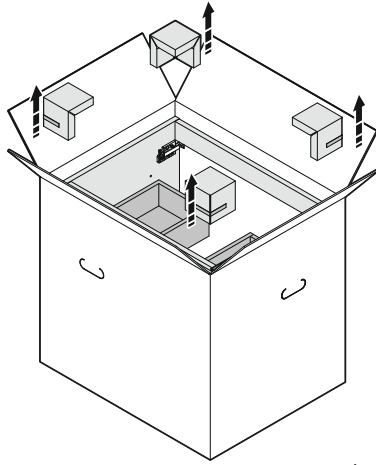

Roca

ANETO

	mm		
	X	Y	Z
A857429...	586	429	450
A857430...	785	429	450

1

2 1

2

Возможно нижнее подключение труб водоснабжения и канализации
Lower water connection and waste pipe possible

B Канализация
Desagüe
Vidage
Waste pipe
Abwasserleitung
Scarico
Desàgüe

C Подключение воды
Conexión agua
Connection d'eau
Water connection
Wasseranschlüsse
Caricio dell'acqua

3

Крепление к стене
Taladros fijación pared
Trous fixation mur
Wall fixation holes
Wandbefestigungs löcher
Fori de fissaggio
Brocas fixação parede