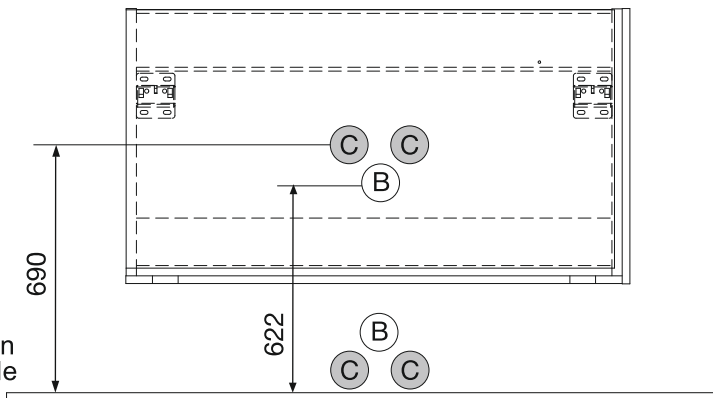

Roca

ANETO

	mm		
	X	Y	Z
A857429...	586	429	450
A857430...	785	429	450

1

2 1

2

Возможно нижнее подключение труб водоснабжения и канализации
Lower water connection and waste pipe possible

B Канализация
Desagüe
Vidage
Waste pipe
Abwasserleitung
Scarico
Desàgüe

C Подключение воды
Conexión agua
Connection d'eau
Water connection
Wasseranschlüsse
Caricio dell'acqua

3

Крепление к стене
Taladros fijación pared
Trous fixation mur
Wall fixation holes
Wandbefestigungs löcher
Fori de fissaggio
Brocas fixação parede

		mm
A	A857429...	518
	A857430...	717

4

4.1

4.2

5

6

DIN A4

Roca Sanitario, S.A.
 Avda. Diagonal, 513
 08029 Barcelona
 SPAIN
 www.roca.com