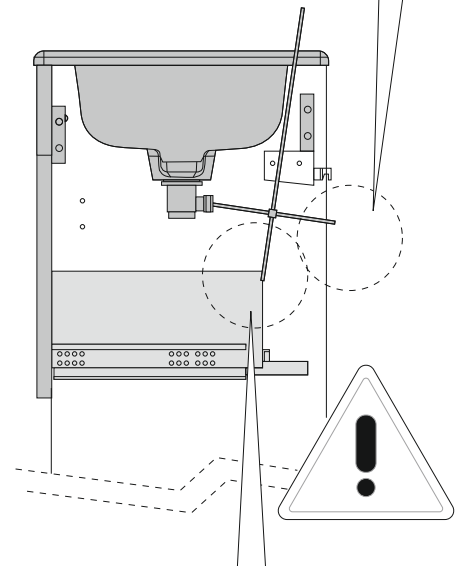

Roca

ANETO

	mm		
	X	Y	Z
A857429...	586	429	450
A857430...	785	429	450

1

2 1

2

Возможно нижнее подключение труб водоснабжения и канализации
Lower water connection and waste pipe possible

B Канализация
Desagüe
Vidage
Waste pipe
Abwasserleitung
Scarico
Desàgüe

C Подключение воды
Conexión agua
Connection d'eau
Water connection
Wasseranschlüsse
Caricio dell'acqua

3

Крепление к стене
Taladros fijación pared
Trous fixation mur
Wall fixation holes
Wandbefestigungs löcher
Fori de fissaggio
Brocas fixação parede

		mm
A	A857429...	518
	A857430...	717

4

4.1

4.2

5

6

DIN A4

Roca Sanitario, S.A.
 Avda. Diagonal, 513
 08029 Barcelona
 SPAIN
 www.roca.com