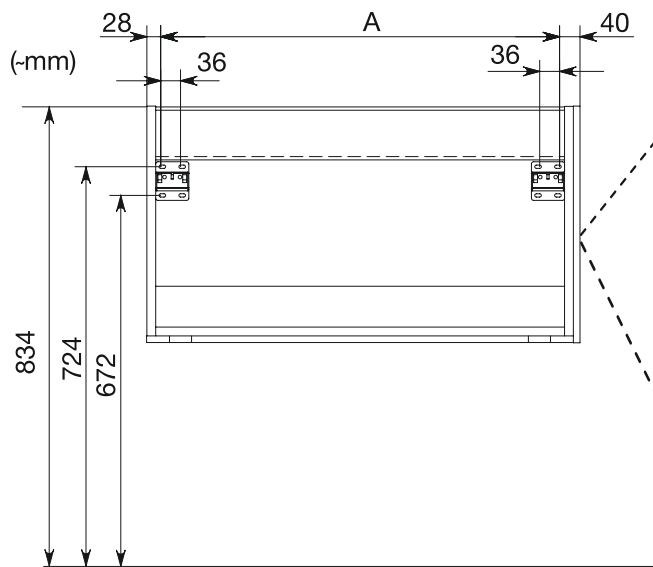

Roca

ANETO

	mm		
	X	Y	Z
A857429...	586	429	450
A857430...	785	429	450

1

2 1

2

Возможно нижнее подключение труб водоснабжения и канализации
Lower water connection and waste pipe possible

B Канализация
Desagüe
Vidage
Waste pipe
Abwasserleitung
Scarico
Desàgüe

C Подключение воды
Conexión agua
Connection d'eau
Water connection
Wasseranschlüsse
Caricio dell'acqua

3

Крепление к стене
Taladros fijación pared
Trous fixation mur
Wall fixation holes
Wandbefestigungs löcher
Fori de fissaggio
Brocas fixação parede

		mm
A	A857429...	518
	A857430...	717

4

4.1

4.2

5

6

DIN A4

Roca Sanitario, S.A.
 Avda. Diagonal, 513
 08029 Barcelona
 SPAIN
 www.roca.com