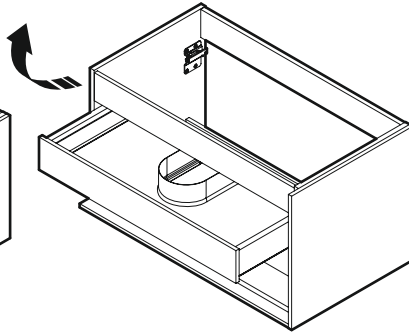

Roca

ANETO

	mm		
	X	Y	Z
A857429...	586	429	450
A857430...	785	429	450

1

2 1

2

Возможно нижнее подключение труб водоснабжения и канализации
Lower water connection and waste pipe possible

B Канализация
Desagüe
Vidage
Waste pipe
Abwasserleitung
Scarico
Desàgüe

C Подключение воды
Conexión agua
Connection d'eau
Water connection
Wasseranschlüsse
Caricio dell'acqua

3

Крепление к стене
Taladros fijación pared
Trous fixation mur
Wall fixation holes
Wandbefestigungs löcher
Fori de fissaggio
Brocas fixação parede