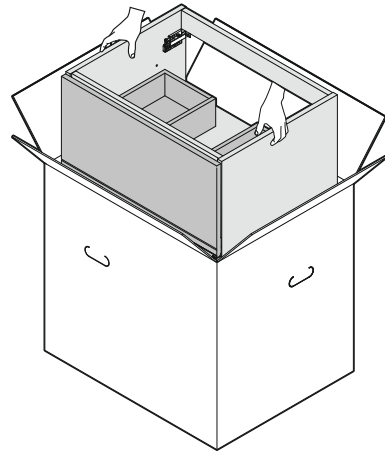

Roca

ANETO

	mm		
	X	Y	Z
A857429...	586	429	450
A857430...	785	429	450

1

2 1

2

Возможно нижнее подключение труб водоснабжения и канализации
Lower water connection and waste pipe possible

B Канализация
Desagüe
Vidage
Waste pipe
Abwasserleitung
Scarico
Desàgüe

C Подключение воды
Conexión agua
Connection d'eau
Water connection
Wasseranschlüsse
Caricio dell'acqua

3

Крепление к стене
Taladros fijación pared
Trous fixation mur
Wall fixation holes
Wandbefestigungs löcher
Fori de fissaggio
Brocas fixação parede