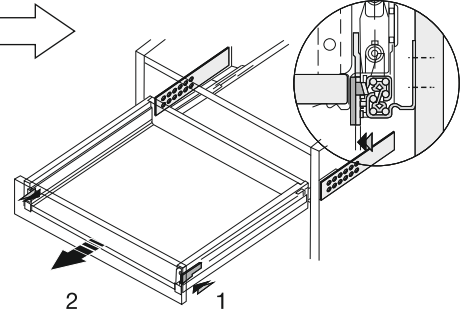

Roca

ANETO

	mm		
	X	Y	Z
A857429...	586	429	450
A857430...	785	429	450

1

2 1

2

Возможно нижнее подключение труб водоснабжения и канализации
Lower water connection and waste pipe possible

B Канализация
Desagüe
Vidage
Waste pipe
Abwasserleitung
Scarico
Desàgüe

C Подключение воды
Conexión agua
Connection d'eau
Water connection
Wasseranschlüsse
Caricio dell'acqua

3

Крепление к стене
Taladros fijación pared
Trous fixation mur
Wall fixation holes
Wandbefestigungs löcher
Fori de fissaggio
Brocas fixação parede

		mm
A	A857429...	518
	A857430...	717

4

4.1

4.2

5

6

DIN A4

Roca Sanitario, S.A.
 Avda. Diagonal, 513
 08029 Barcelona
 SPAIN
 www.roca.com