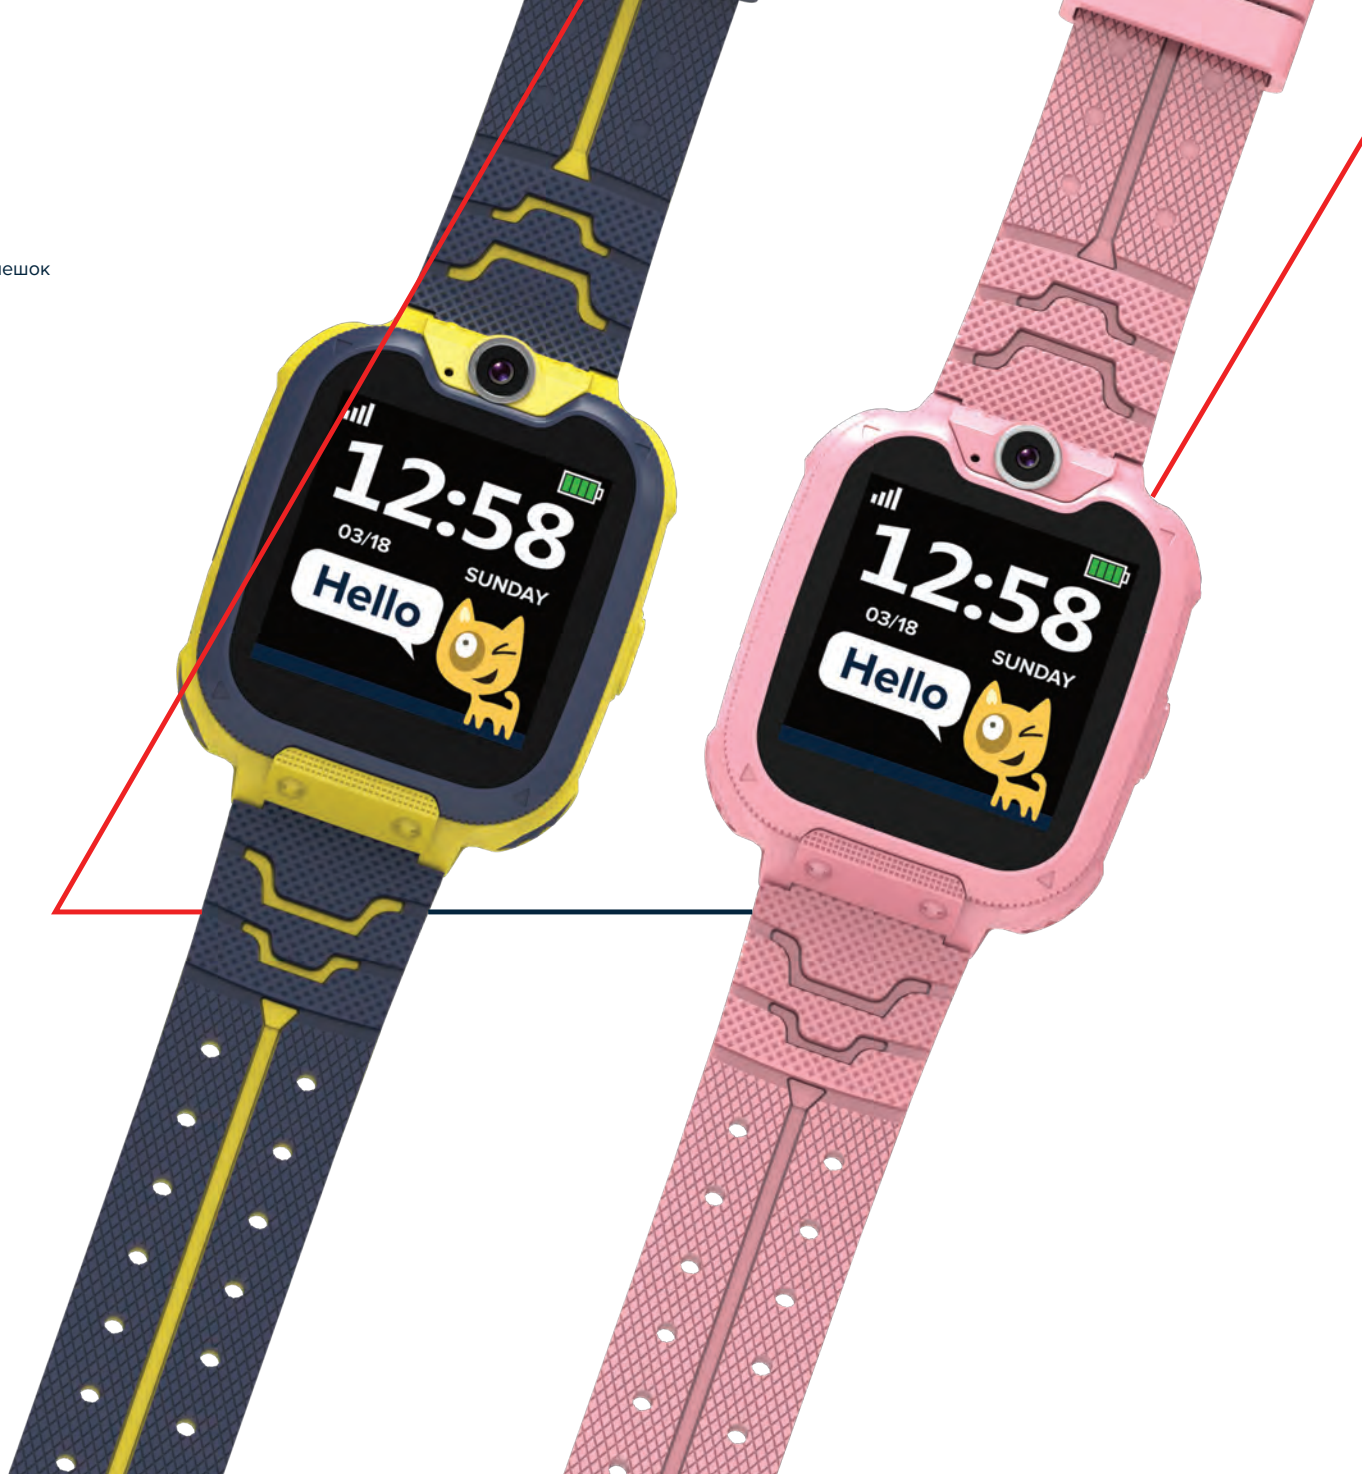

Материалы и размеры

Материалы: пластиковый корпус, силиконовый ремешок

Размеры: 54 мм x 42.6 мм x 13.6 мм

Размер ремешка: 20x230 мм

Размер экрана: 1.54"

Вес: 42 г

Технические параметры

Экран Тактильный

Разрешение экрана: 240x240

Емкость аккумулятора: 380 мАч

Чипсет: MTK6261D, 260MHZ

32KB RAM 32KB ROM

Работа в режиме ожидания: до 4 дней

Активная работа: до 2 дней

Поддержка GSM-стандарта 2G

850/900/1800/1900 МГц

Игры

Гонки

Марио

Парашют

Пинбол,

Баскетбол

Червячок

Пчелиная война