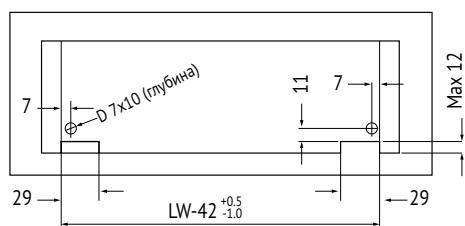

Шариковые направляющие скрытого типа Clip-on полного выдвижения с доводчиком

- Нагрузка на пару до 25 кг.

LT = внутренняя глубина ящика
 LW = внешняя глубина ящика
 NL = базовый размер направляющих