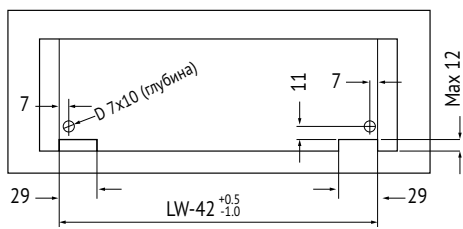

# Шариковые направляющие скрытого типа Clip-on полного выдвижения с доводчиком

- Нагрузка на пару до 25 кг.

LT = внутренняя глубина ящика  
 LW = внешняя глубина ящика  
 NL = базовый размер направляющих