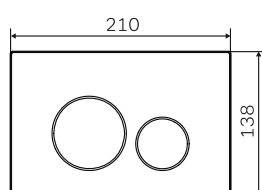

AM.PM

de Pneumatische Betätigungsplatte für Vorwandelement

en Pneumatic control panel for installation system

ru Клавиша для инсталляции пневматическая

Pro L

I049031
I049051
I049001

Pro S

I047031
I047051
I047001