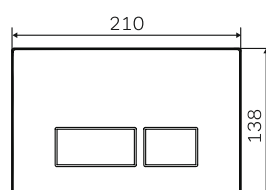

AM.PM

de Pneumatische Betätigungsplatte für Vorwandelement

en Pneumatic control panel for installation system

ru Клавиша для инсталляции пневматическая

Pro L

I049031
I049051
I049001

Pro S

I047031
I047051
I047001