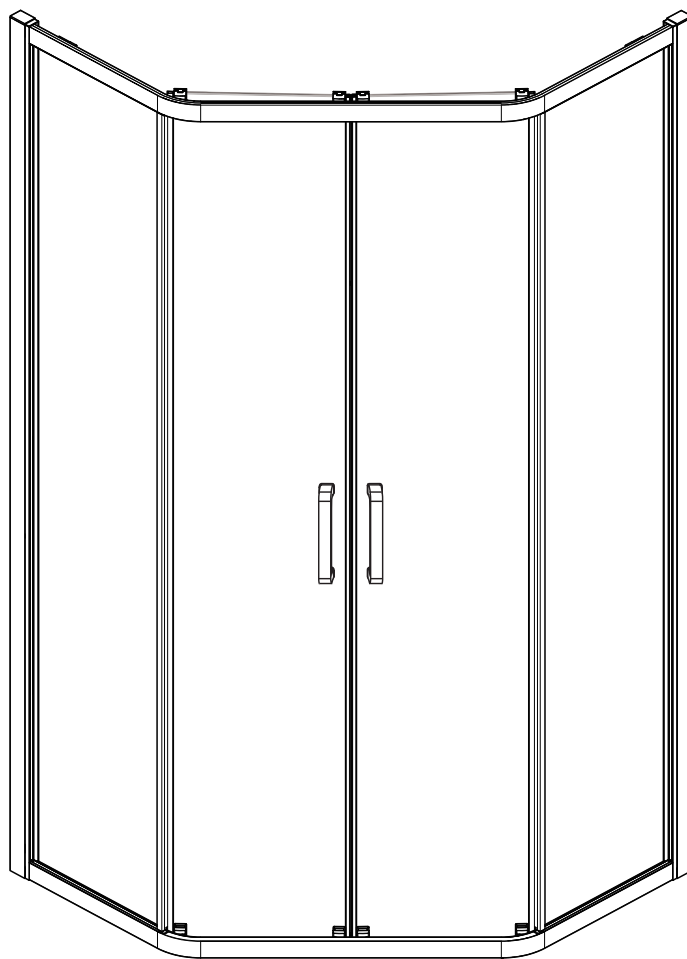

NAA3142

adema
sanitair

ИНСТРУКЦИЯ ПО ЭКСПЛУАТАЦИИ И УСТАНОВКЕ

ДУШЕВОЕ ОГРАЖДЕНИЕ
ГЛАСС ЛАЙН ПЕНТА-90

◆ ОБЩАЯ ИНФОРМАЦИЯ:

Пожалуйста, проверьте товар сразу при получении на предмет отсутствия механических повреждений при транспортировке, наличие всех упаковок и деталей/комплектующих. После приема товара претензии такого плана не принимаются. Обращайтесь с изделием осторожно. Избегайте ударов и иных силовых нагрузок на все краевые поверхности стекла. Закаленное стекло не выносит торцевых нагрузок!

ЭТОТ ИЗДЕЛИЕ ИМЕЕТ БОЛЬШОЙ ВЕС! Для его безопасной установки могут потребоваться два человека.

ИНСТРУКЦИЯ ПО УХОДУ:

После использования ваше душевое ограждение следует регулярно мыть водой с мылом. Это особенно важно для районов с жесткой водой. В процессе эксплуатации известковые соли могут откладываться на поверхности стекла.

[12] x2

[13] x2

[14] x2

01

[01] x2

[07] x8

[11] x8 (ST4x35)

Size	900
L	880-900

Size	900
W	880-900

02

[02] x2

[05] x2

[11] x8 (ST4x35)

03

04

[06] x2