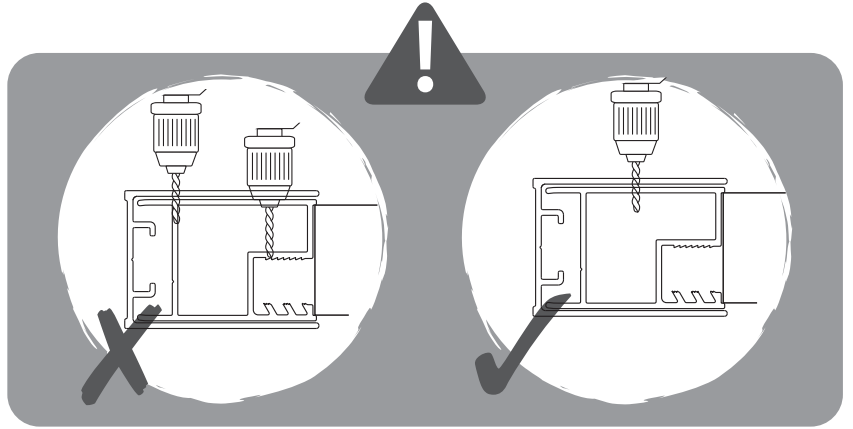

08

[08] x8

[09] x8

[10] x8 (ST4x10)