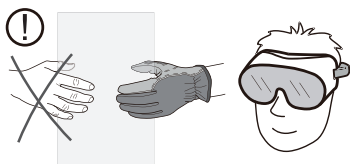

ПРИМЕЧАНИЕ:

Пожалуйста, внимательно ознакомьтесь с данной инструкцией непосредственно перед установкой изделия.

При сверлении стен следует соблюдать особую осторожность, чтобы избежать повреждение скрытых труб или электрических кабелей.

ЭТОТ ИЗДЕЛИЕ ИМЕЕТ БОЛЬШОЙ ВЕС! Для его безопасной установки могут потребоваться два человека.

ИНСТРУКЦИЯ ПО УХОДУ:

После использования ваше душевое ограждение следует регулярно мыть водой с мылом. Это особенно важно для районов с жесткой водой. В процессе эксплуатации известковые соли могут откладываться на поверхности стекла.

Не используйте порошковые и абразивные чистящие средства! Следует избегать контакта изделия с сильными химическими веществами такими как органические растворители и кислоты. Средства для ухода за стеклами можно использовать, но с осторожностью. В случае сомнений лучше обратиться к производителю чистящего средства для получения более полной информации.

Пожалуйста, сохраните эту инструкцию после установки. Возможно, через некоторое время вам понадобится информация по обслуживанию или консультация по конструктивным особенностям изделия.