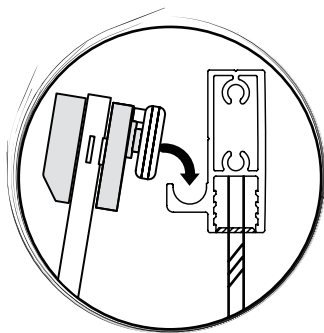

ПРИМЕЧАНИЕ:

Пожалуйста, внимательно ознакомьтесь с данной инструкцией непосредственно перед установкой изделия.

При сверлении стен следует соблюдать особую осторожность, чтобы избежать повреждение скрытых труб или электрических кабелей.

Size	900
W	880-900

02

[02] x2

[05] x2

[11] x8 (ST4x35)

03

04

[06] x2