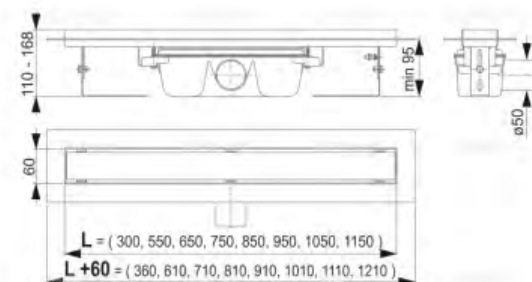

Alcaplast APZ6 Professional Водоотводящий желоб с порогами для цельной решетки горизонтальный слив, 950 мм APZ6S-950

Характеристики

- Производитель: **Alcaplast**
- Страна-производитель: **Чехия**
- Вариант: **горизонтальный слив, 950 мм**
- Выпуск: **горизонтальный**
- Размер: **950**
- Сифон: **стандартный**
- Слив: **горизонтальный**

Комплектация

- Водоотводящий желоб с сифоном
- Монтажный набор: шуруп Ø6×50 - 2 шт., дюбель Ø10 - 2 шт.
- Самоклеящиеся гидроизоляционные ленты
- Защитная пленка для воронки желоба и впускного отверстия сифона
- Монтажный вкладыш для защиты лотка желоба
- Монтажный набор для крепления регулируемых ножек: шуруп М6×12 - 2 шт