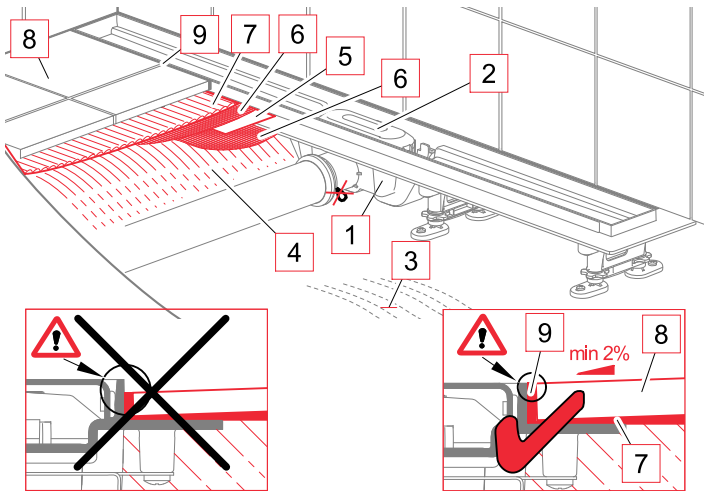

## APZ8 ■ APZ9 ■ APZ10 ■ APZ18

[ mm ]

8x

4x

8x

5

<p>  CZ</p> <p>1 - Podlahový žlab 2 - Sifon 3 - Podkladní beton 4 - Vrchní beton 5 - Hydroizolační páska 6 - Hydroizolační hmota 7 - Lepidlo 8 - Dlažba 9 - Flexibilní výplň</p>	<p>  SK</p> <p>1 - Podlahový žlab 2 - Sifón 3 - Podkladový betón 4 - Vrchný betón 5 - Hydroizolačná páska 6 - Hydroizolačná hmota 7 - Lepidlo 8 - Dlažba 9 - Flexibilná náplň</p>	<p>  RU</p> <p>1 - Водоотводящий желоб 2 - Сифон 3 - Бетон для основания 4 - Верхний слой бетона 5 - Гидроизоляционная лента 6 - Гидроизоляционный материал 7 - Клей 8 - Мостовая 9 - Мягкое заполнение</p>	<p>  EN</p> <p>1 - Shower drain 2 - Trap 3 - Flooring concrete 4 - Top concrete 5 - Hydroisolation wrapper /-band/ 6 - Hydroisolation substance 7 - Glue 8 - Paving 9 - Flexible filler</p>	<p>  DE</p> <p>1 - Duschrinne 2 - Geruchsverschluss 3 - Unterbeton 4 - Oberbeton 5 - Hydroisulationsband 6 - Hydroisulationsmasse 7 - Klebstoff 8 - Pflaster 9 - Flexible Füllung</p>	<p>  HU</p> <p>1 - Zuhanyfolyóka 2 - Sifon 3 - Alap betón réteg 4 - Felső betón réteg 5 - Vízálló szalag 6 - Vizálló anyag 7 - Ragasztó 8 - Padlóburkoló lap 9 - Rugalmas betét</p>	<p>  RO</p> <p>1 - Canal de scurgere 2 - Sifon de anti-miros 3 - Betonare inferioara 4 - Betonare de suprafata 5 - Legatura de hidroizolare 6 - Substanta pentru hidroizolare 7 - Adeziv 8 - Pavaj 9 - Umplutura</p>	<p>  PL</p> <p>1 - Odpływ podłogowy 2 - Syfon 3 - Wylewka betonowa dolna 4 - Wylewka betonowa górna 5 - Hydroizolacyjna tasma 6 - Masa hydroizolacyjna 7 - Klej 8 - Płytki 9 - Elastyczna fuga</p>	<p>  BG</p> <p>1 - Душ-улей 2 - Сифон 3 - Подложен бетон 4 - Завезка (горен бетон) 5 - Хидроизолационна лента 6 - Хидроизолационен материал 7 - Лепило 8 - Плочки 9 - Флекси запълване</p>
<p>  IT</p> <p>1 - Canaletta per doccia 2 - Sifone 3 - Calcestruzzo 4 - Lastra di cemento 5 - Plastra di collaggio 6 - Adesivo MS Polymer 7 - Colla per piastrelle and no pére 8 - Piastrelle 9 - Giunto silicone</p>	<p>  SLO</p> <p>1 - Talni sífonski kanal 2 - Sifon 3 - Talni beton 4 - Vrhni beton (estrih) 5 - Delitacijski trak 6 - Hidroizolacijska snov 7 - Lepilo 8 - Končni tlak 9 - Gibljiv ljak</p>	<p>  FR</p> <p>1 - Caniveau de douche 2 - Siphon 3 - Béton 4 - Chape 5 - Plaque de collage pour étanchéité 6 - Colle polymère MS 7 - Colle à carrelage 8 - Carrelages 9 - Joint de silicone</p>	<p>  BY</p> <p>1 - Водоотводящий желоб 2 - Сифон 3 - Бетон для основания 4 - Верхний слой бетона 5 - Гидроизоляционная лента 6 - Гидроизоляционный материал 7 - Клей 8 - Мостовая 9 - Мягкое заполнение</p>	<p>  ET</p> <p>1 - Renn 2 - Sifoon 3 - Alusbetoon 4 - Kattobetoon 5 - Hüdroislatsoonitelp 6 - Hüdroislatsoonimass 7 - Plaadiliim 8 - Plaadid 9 - Elastne täidis</p>	<p>  LT</p> <p>1 - Vandens nutekėjimo latakas 2 - Sifonas 3 - Betono pagrindas 4 - Viršutinis betono sluoksnis 5 - Hidroizolacinė juosta 6 - Hidroizolacinė medžiaga 7 - Klijai 8 - Grindinys 9 - Lankstus užpildas</p>	<p>  SRB</p> <p>1 - Tuš kanalica 2 - Sifon 3 - Betonska ploča 4 - Košuljica 5 - Hidroizolaciona traka 6 - Hidroizolacija 7 - Lepak za pločice 8 - Pločica 9 - Fugna (fug masa)</p>	<p>  GR</p> <p>1 - Κανάλι Δαπέδου Μπάνιου 2 - Σιφώνι 3 - Δάπεδο 4 - Γκρο-μπετόν 5 - Στεγανοποιητική Ταβιά (φύλλο / ρητίνη) 6 - Στεγανοποιητική ουσία (φύλλο / ρητίνη) 7 - Κόλλα πλακιδίων 8 - Επένδυση, πλακίδια 9 - Ελαστομερές αρμόστοκος</p>	