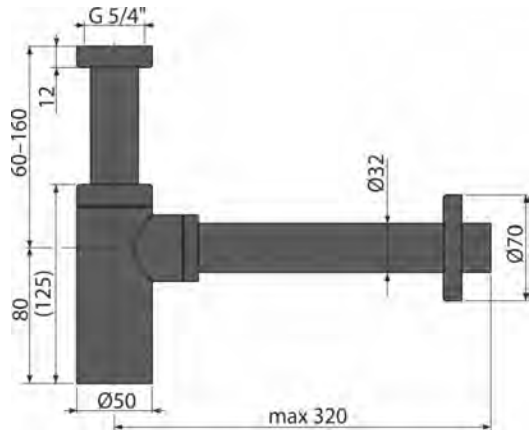

A400BLACK

Сифон для умывальника DN32 DESIGN круглый, черный-мат

Область применения

Для умывальников

Свойства

- Материал: хромированная латунь с покрытием черный матовый
- Подключение к стоковой трубе Ø32 мм
- Повышенная устойчивость к механическим повреждениям

Содержание комплекта

- Резьбовое соединение 5/4" для подключения слива раковины или биде
- Обрамление металлическое
- Корпус сифона

Код заказа, Логистическая информация

Код	EAN	Вес (шт | упаковка | паллета)	Размеры (шт | упаковка)	Количество (упаковка | паллета)
A400BLACK	8595580558673	0,8974 | 10,7688 | 321,5264 кг	330x150x70 | 590x390x240 MM	12 | 336 шт

Гарантии Таможенный кодСвойства

2/3 лет 74182000 EN 274

Технические параметры

- Сток воды 30 l/min
- Гидрозатвор 50 mm