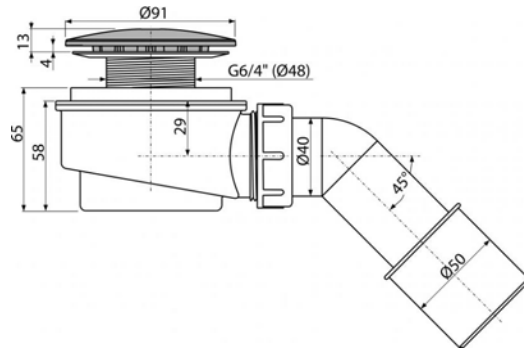

**A471CR-60**

Сниженный сифон для душевого поддона, хром

**Область применения**

Для слива воды из душевых поддонов

Для душевых поддонов без перелива

Для душевых поддонов со сливным отверстием Ø60 мм

**Свойства**

- Материал: полипропилен, устойчив к термическим и химическим воздействиям
- Самочищающаяся конструкция сифона
- Сниженная высота монтажа - 65 мм

**Содержание комплекта**

- Монтажный набор
- Хромированная пластиковая крышка сифона
- Корпус сифона

**Код заказа, Логистическая информация**

Код	EAN	Вес (шт   упаковка   паллета)	Размеры (шт   упаковка)	Количество (упаковка   паллета)
A471CR-60	8595580523718	60 MM 0,2667   6,7300   208,4400 кг	170x100x170   590x240x390 MM	25   700 шт

**Гарантии** 2/3 лет  
**Таможенный код** 39229000  
**Свойства** EN 274

**Технические параметры**

- Сток воды 52 l/min
- Термическая устойчивость 95 °C
- Гидрозатвор 35 mm