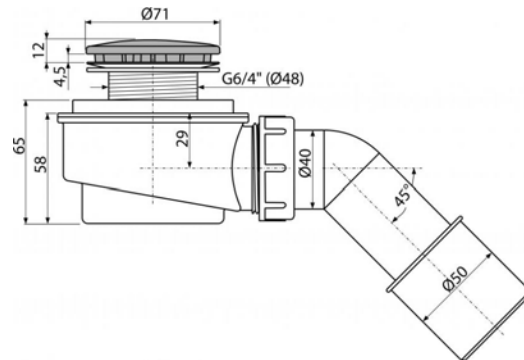

A471CR-50

Сниженный сифон для душевого поддона, хром

Область применения

Для слива воды из душевых поддонов
Для душевых поддонов без перелива

Свойства

- Материал: полипропилен, устойчив к термическим и химическим воздействиям
- Самочищающаяся конструкция сифона
- Сниженная высота монтажа - 65 мм

Содержание комплекта

- Колено для подключения стока
- Монтажный набор
- Хромированная пластиковая крышка сифона
- Корпус сифона

Код заказа, Логистическая информация

Код	EAN	50 MM	Вес (шт упаковка паллета)	Размеры (шт упаковка)	Количество (упаковка паллета)
A471CR-50	8595580523701		0,2477 6,0075 188,2100 кг	170×100×170 590×240×390 MM	25 700 шт

Гарантии 2/3 лет
Таможенный код 39229000
Свойства EN 274

Технические параметры

- Сток воды 52 l/min
- Термическая устойчивость 95 °C
- Гидрозатвор 35 mm