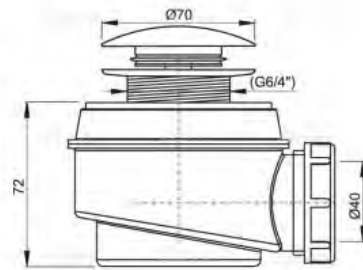

Выпускной комплект click/clack (арт. A465-50)

Характеристики

Комплектация

- Корпус сифона
- Хромированный донный клапан и пробка
- Монтажный набор

Актуальная и полная информация по продукту на сайте <https://alcaplast.shop>