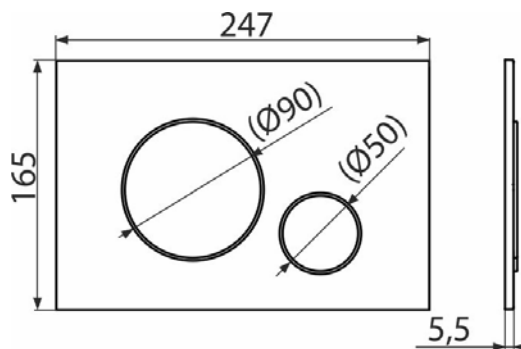

M678 THIN

Кнопка управления для скрытых систем инсталляции, черный-мат

Область применения

Для скрытых систем инсталляции и бачков для замуровывания в стену

Характеристика

- Двойной срыв, механический принцип действия
- Совместимость со всеми скрытыми системами инсталляции Alca
- Материал: пластик
- Отделка: черный матовый с антибактериальными свойствами (обеспечивается содержанием соединений серебра)
- Кнопка минимально выступает над плиткой благодаря толщине всего 5,5 мм

Содержание комплекта

- Шаблон для установки кнопок управления
- Винт промывочного механизма 2 шт.
- Кнопка
- Монтажная рама для установки кнопки
- Резьбовое крепление монтажной рамы кнопки 2 шт.

Код заказа, Логистическая информация

Код	EAN	Цвет	Вес (шт упаковка паллета)	Размеры (шт упаковка)	Количество (упаковка паллета)
M678	8595580562700	Черный-мат	0,3368 8,4200 255,7600 кг	250×170×36 595×395×245 мм	25 700 шт

Гарантии 2/2 лет *
Таможенный код 39269097