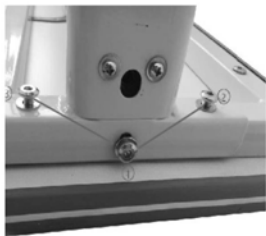

Model: Study-120 Lux