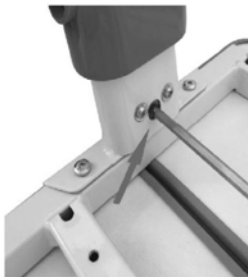

Model: Study-120 Lux