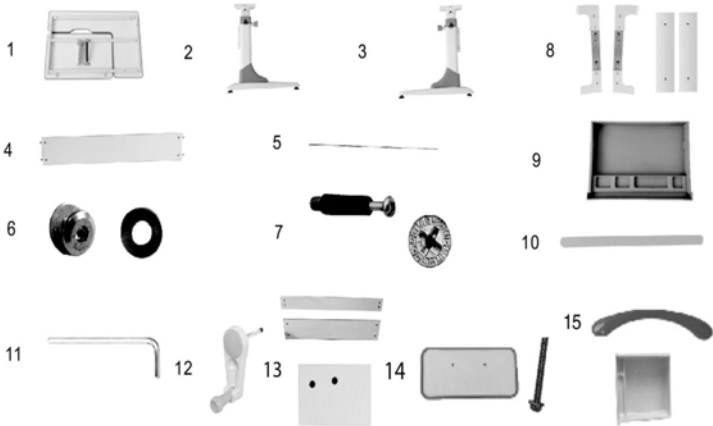

Детская растущая парта

Assembly instructions

Инструкция

Model: Study-120 Lux

CAUTION!

1. For indoor use only
2. This product should be placed on a flat surface.
3. Please immediately wipe clean the desktop surface if any liquid is splashed on it.
4. Please check screws regularly to ensure there are no loose parts during daily use.
5. Only tightly fasten all the screws once the desk and chair have been assembled properly.
6. Use a damp cloth to clean the desktop surface.
7. Don't put product in the place where there is corrosive gas and moisture in case of damage.

ВНИМАНИЕ!

1. Изделие предназначено для использования только в помещении.
2. Изделие должно быть размещено только на плоской поверхности.
3. При попадании на поверхность воды, масла или другой жидкости необходимо немедленно её вытереть.
4. Необходимо регулярно проверять и закреплять крепежи в случае их ослабления.
5. Во избежание повреждения поверхности не ставьте изделие в места повышенной влажности, не допускается попадание химических реагентов, растворителей.
6. Никогда не закрепляйте винты до того, как все они будут зафиксированы на своих местах.
7. Используйте влажную ткань для очистки рабочей поверхности стола.
8. Максимальная нагрузка: парта - 50 кг.