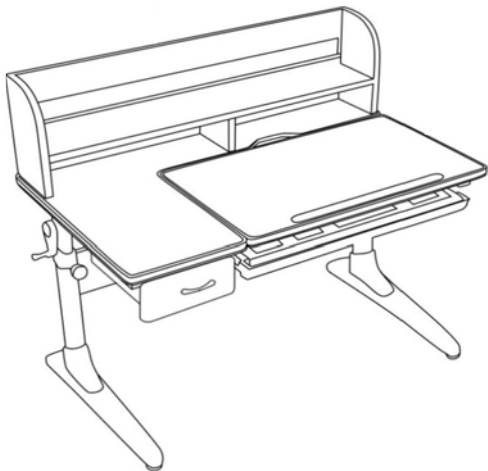

Детская растущая парта

Assembly instructions

Инструкция

Model: Study-120 Lux

CAUTION!

1. For indoor use only
2. This product should be placed on a flat surface.
3. Please immediately wipe clean the desktop surface if any liquid is splashed on it.
4. Please check screws regularly to ensure there are no loose parts during daily use.
5. Only tightly fasten all the screws once the desk and chair have been assembled properly.
6. Use a damp cloth to clean the desktop surface.
7. Don't put product in the place where there is corrosive gas and moisture in case of damage.

ВНИМАНИЕ!

1. Изделие предназначено для использования только в помещении.
2. Изделие должно быть размещено только на плоской поверхности.
3. При попадании на поверхность воды, масла или другой жидкости необходимо немедленно её вытереть.
4. Необходимо регулярно проверять и закреплять крепежи в случае их ослабления.
5. Во избежание повреждения поверхности не ставьте изделие в места повышенной влажности, не допускается попадание химических реагентов, растворителей.
6. Никогда не закрепляйте винты до того, как все они будут зафиксированы на своих местах.
7. Используйте влажную ткань для очистки рабочей поверхности стола.
8. Максимальная нагрузка: парта - 50 кг.