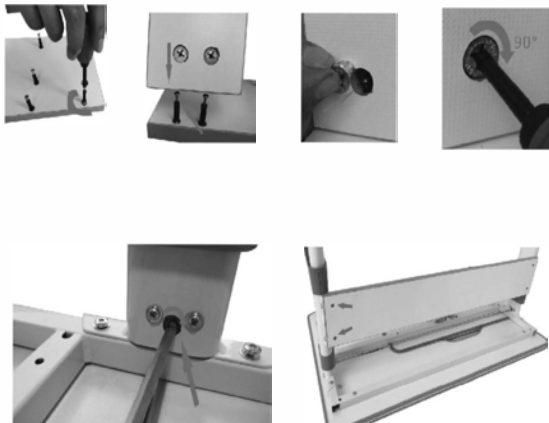

1

Model: Study-120 Lux

TM.by
ONLINE STORE

<https://tm.by>
Интернет-магазин