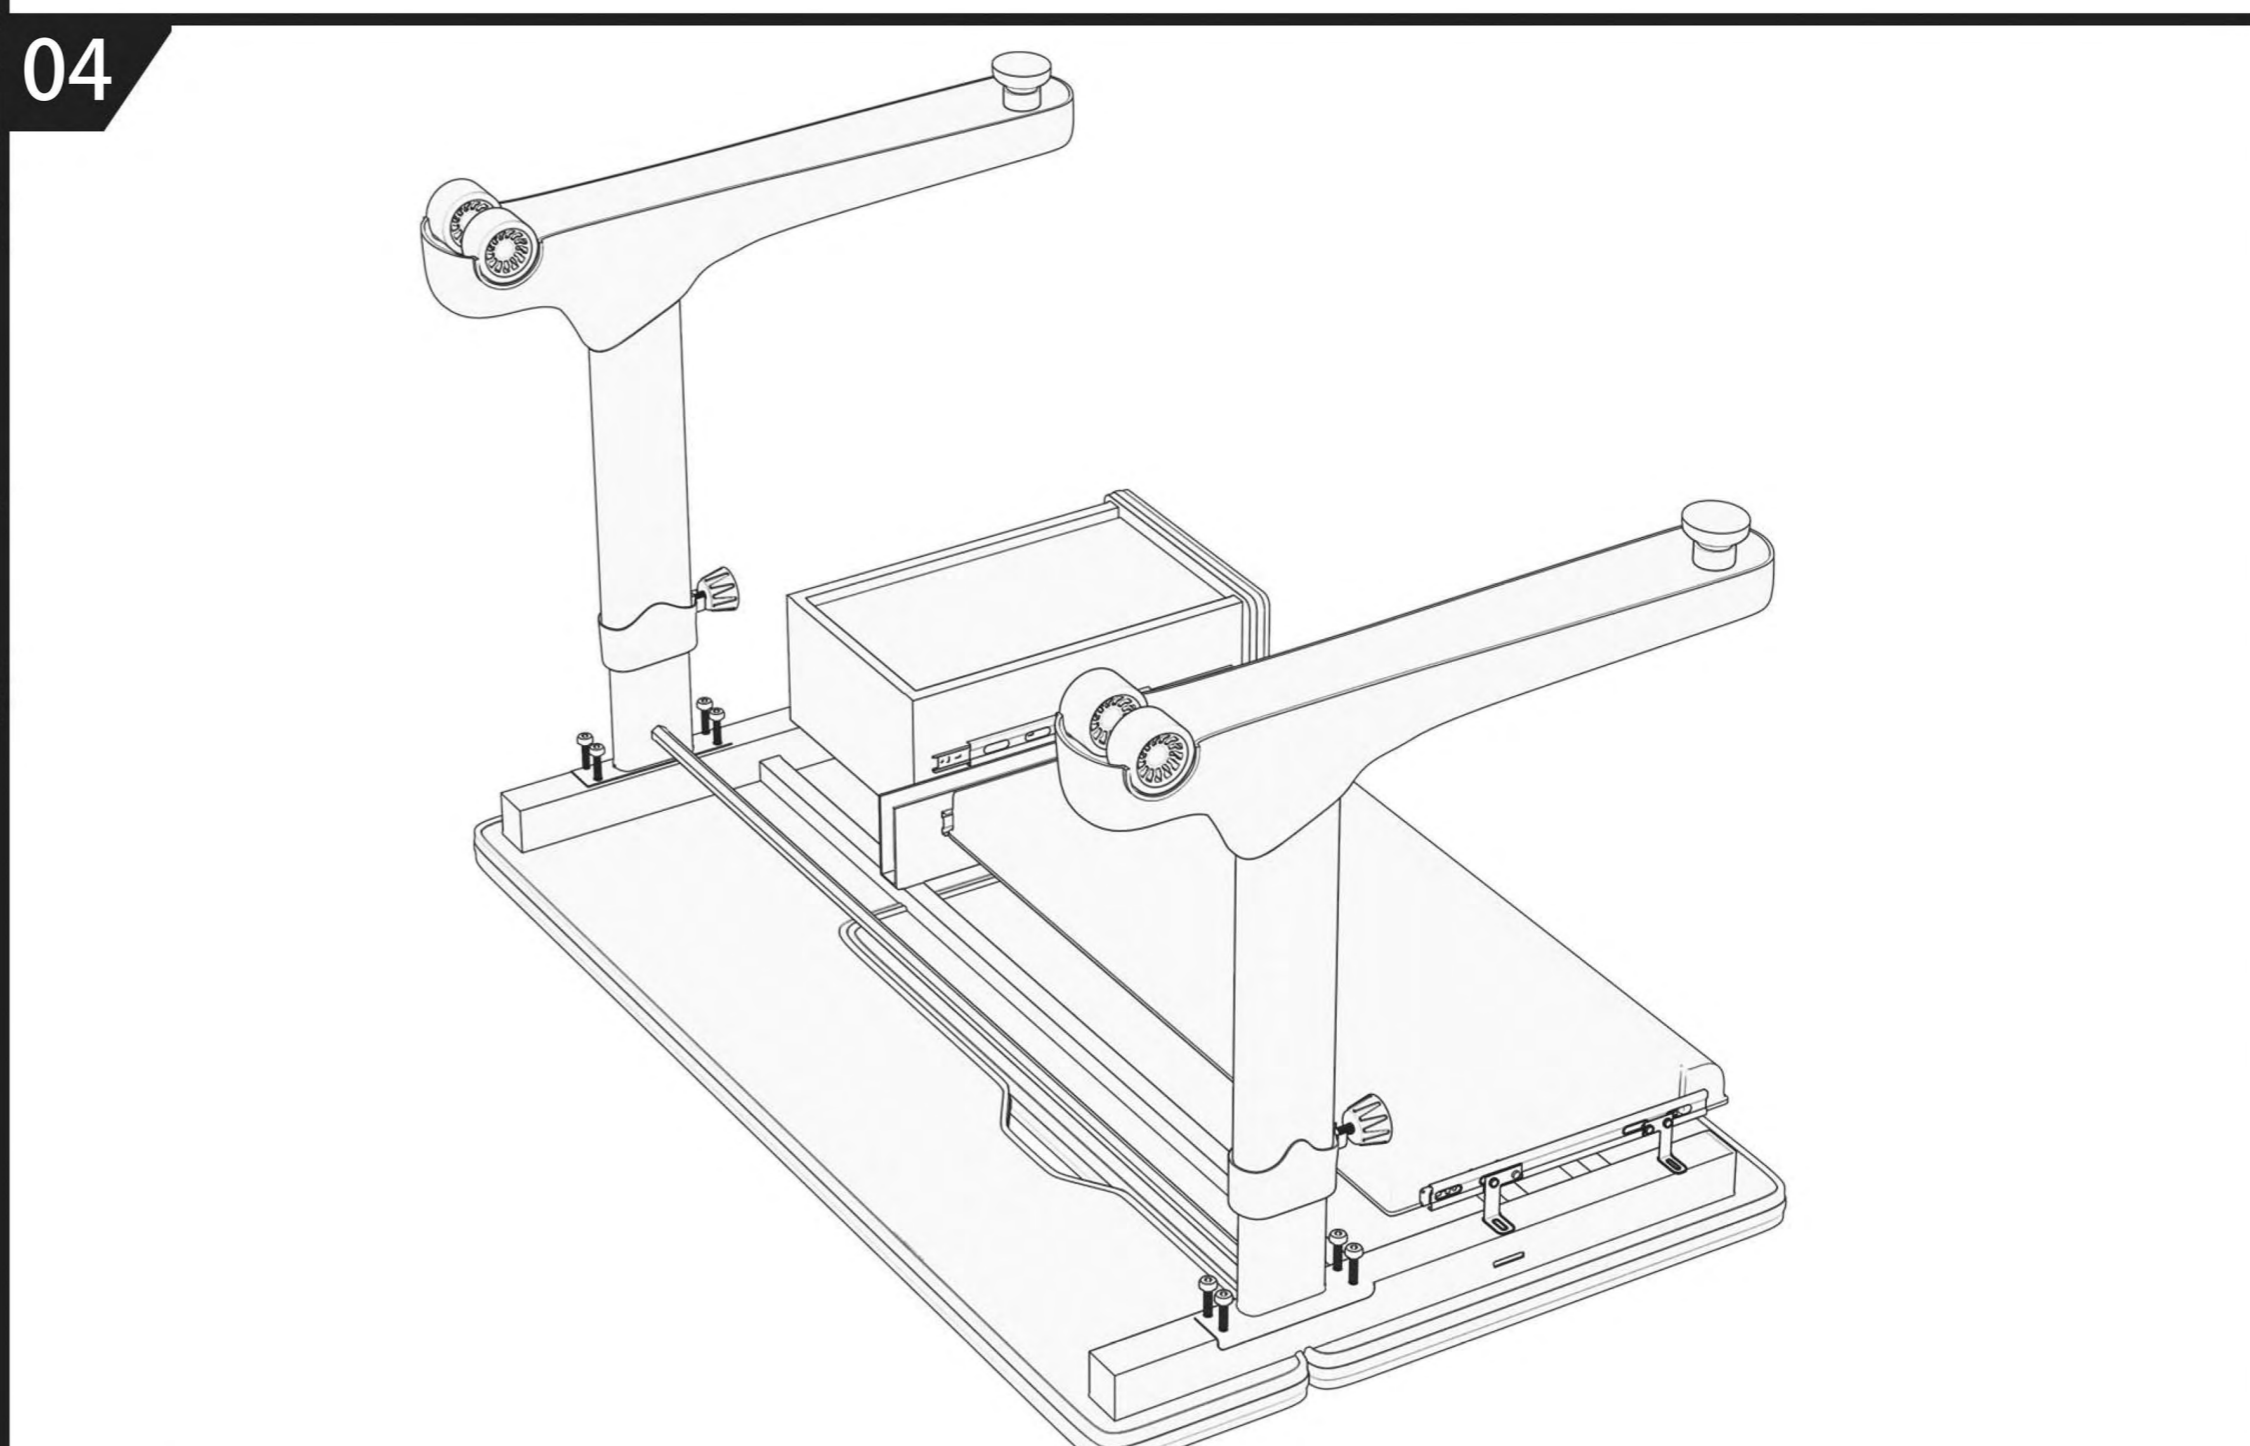

# Детская растущая парта

Инструкция по сборке

EAC

## CAUTION!

1. For indoor use only.
2. This product should be placed on a flat surface.
3. Please immediately wipe clean the desktop surface if any liquid is splashed on it.
4. Please check screws regularly to ensure there are no loose parts during daily use.
5. Only tightly fasten all the screws once the desk and chair have been assembled properly.
6. Use a damp cloth to clean the desktop surface.
7. Don't put product in the place where there is corrosive gas and moisture in case of damage.
8. Maximum load - 50kg

## ВНИМАНИЕ!

1. Изделие предназначено для использования только в помещении.
2. Изделие должно быть размещено только на плоской поверхности.
3. При попадании на поверхность воды, масла или другой жидкости необходимо немедленно её вытереть.
4. Необходимо регулярно проверять и закреплять крепежи в случае их ослабления.
5. Во избежание повреждения поверхности не ставьте изделие в места повышенной влажности, не допускается попадание химических реагентов, растворителей.
6. Никогда не закрепляйте винты до того, как все они будут зафиксированы на своих местах.
7. Используйте влажную ткань для очистки рабочей поверхности стола.
8. Максимальная нагрузка: парта – 50кг.

Внимание: обе ножки должны быть установлены на одном уровне