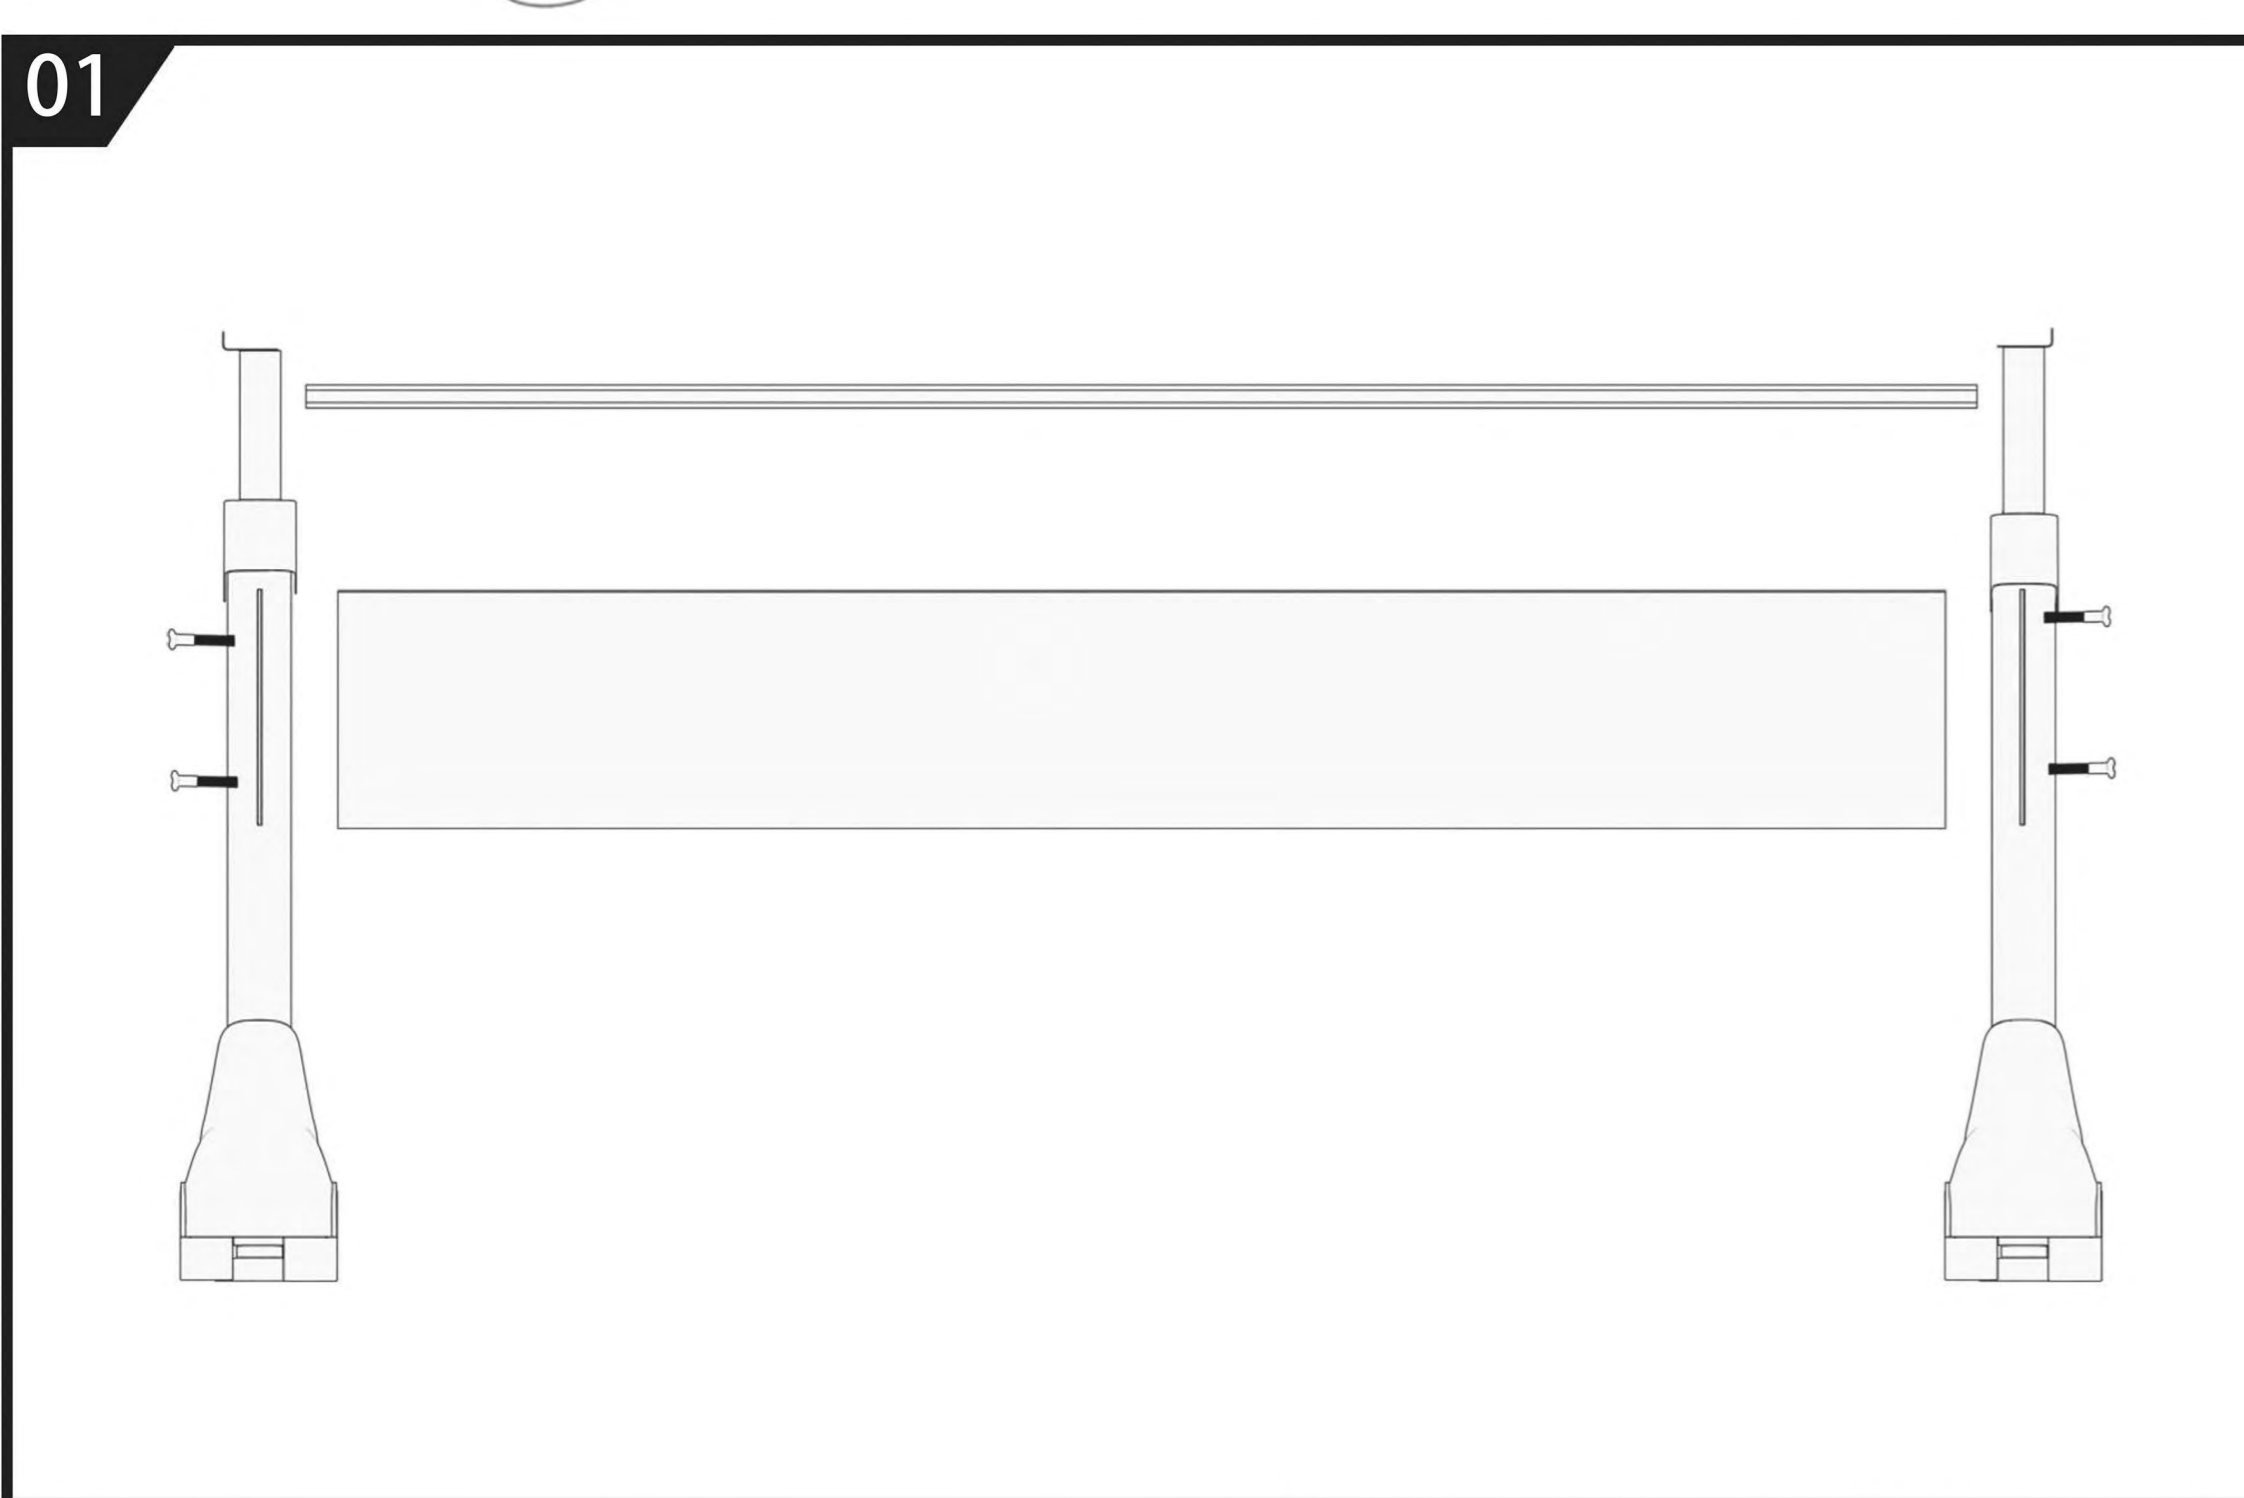

Детская растущая парта

Инструкция по сборке

EAC

CAUTION!

1. For indoor use only.
2. This product should be placed on a flat surface.
3. Please immediately wipe clean the desktop surface if any liquid is splashed on it.
4. Please check screws regularly to ensure there are no loose parts during daily use.
5. Only tightly fasten all the screws once the desk and chair have been assembled properly.
6. Use a damp cloth to clean the desktop surface.
7. Don't put product in the place where there is corrosive gas and moisture in case of damage.
8. Maximum load - 50kg

ВНИМАНИЕ!

1. Изделие предназначено для использования только в помещении.
2. Изделие должно быть размещено только на плоской поверхности.
3. При попадании на поверхность воды, масла или другой жидкости необходимо немедленно её вытереть.
4. Необходимо регулярно проверять и закреплять крепежи в случае их ослабления.
5. Во избежание повреждения поверхности не ставьте изделие в места повышенной влажности, не допускается попадание химических реагентов, растворителей.
6. Никогда не закрепляйте винты до того, как все они будут зафиксированы на своих местах.
7. Используйте влажную ткань для очистки рабочей поверхности стола.
8. Максимальная нагрузка: парта – 50кг.

Внимание: обе ножки должны быть установлены на одном уровне