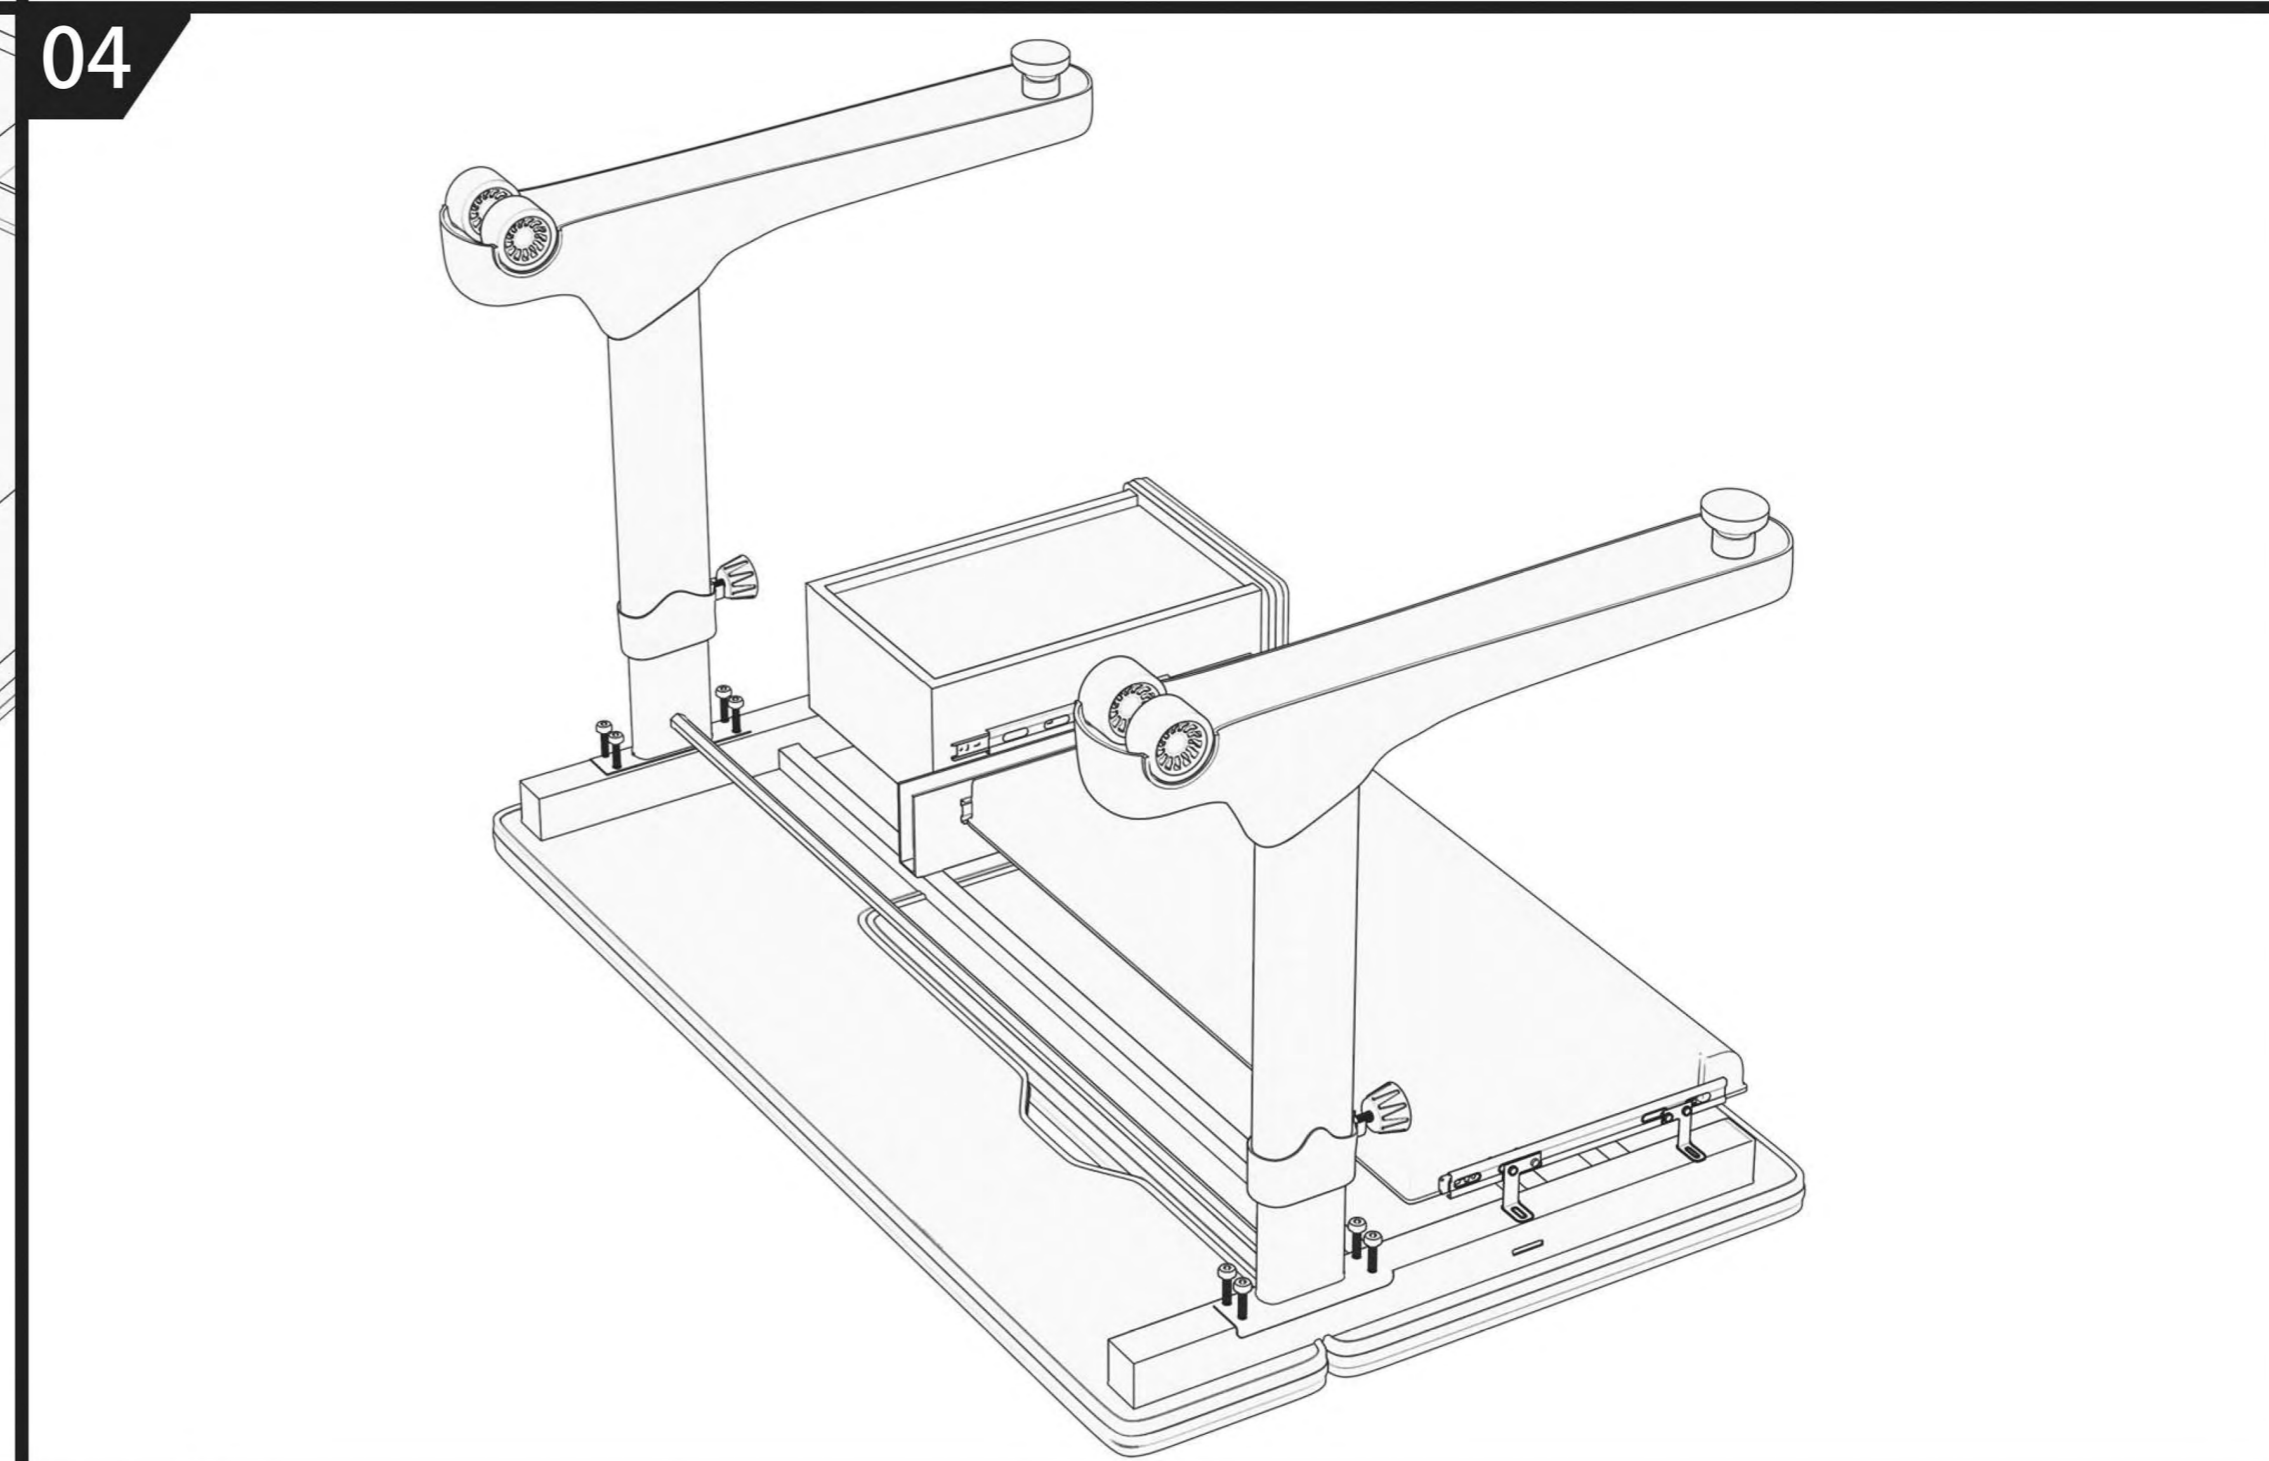

Детская растущая парта

Инструкция по сборке

EAC

CAUTION!

1. For indoor use only.
2. This product should be placed on a flat surface.
3. Please immediately wipe clean the desktop surface if any liquid is splashed on it.
4. Please check screws regularly to ensure there are no loose parts during daily use.
5. Only tightly fasten all the screws once the desk and chair have been assembled properly.
6. Use a damp cloth to clean the desktop surface.
7. Don't put product in the place where there is corrosive gas and moisture in case of damage.
8. Maximum load - 50kg

ВНИМАНИЕ!

1. Изделие предназначено для использования только в помещении.
2. Изделие должно быть размещено только на плоской поверхности.
3. При попадании на поверхность воды, масла или другой жидкости необходимо немедленно её вытереть.
4. Необходимо регулярно проверять и закреплять крепежи в случае их ослабления.
5. Во избежание повреждения поверхности не ставьте изделие в места повышенной влажности, не допускается попадание химических реагентов, растворителей.
6. Никогда не закрепляйте винты до того, как все они будут зафиксированы на своих местах.
7. Используйте влажную ткань для очистки рабочей поверхности стола.
8. Максимальная нагрузка: парта – 50кг.

Внимание: обе ножки должны быть установлены на одном уровне