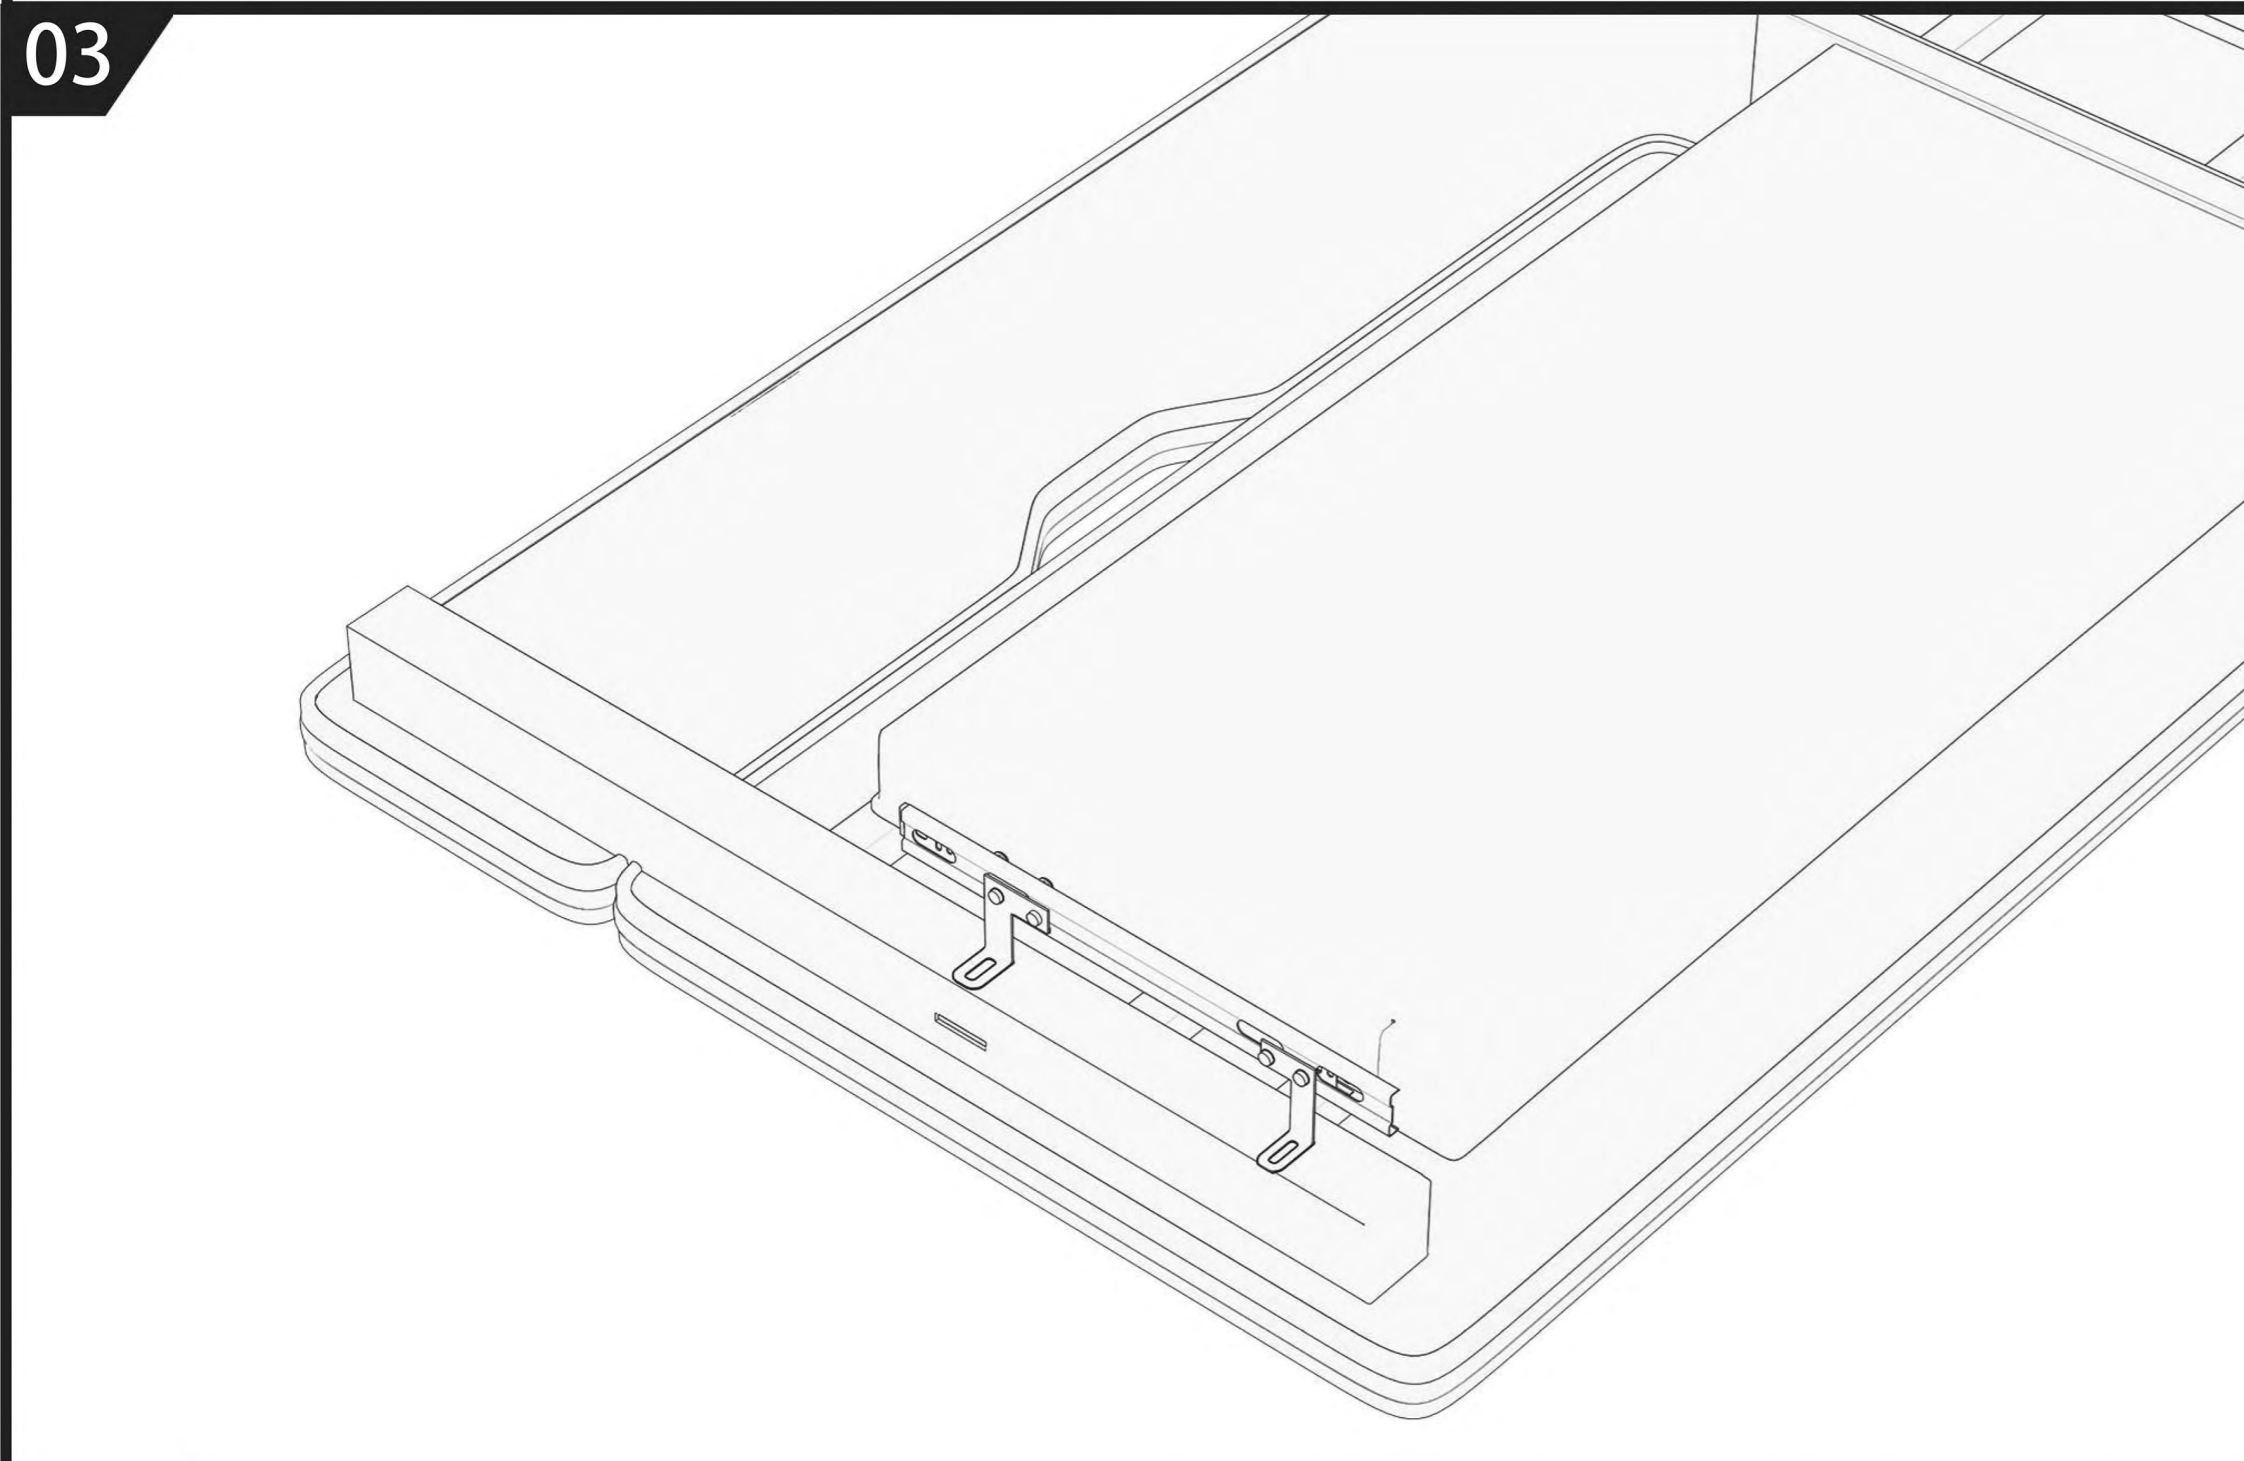

Детская растущая парта

Инструкция по сборке

EAC

CAUTION!

1. For indoor use only.
2. This product should be placed on a flat surface.
3. Please immediately wipe clean the desktop surface if any liquid is splashed on it.
4. Please check screws regularly to ensure there are no loose parts during daily use.
5. Only tightly fasten all the screws once the desk and chair have been assembled properly.
6. Use a damp cloth to clean the desktop surface.
7. Don't put product in the place where there is corrosive gas and moisture in case of damage.
8. Maximum load - 50kg

ВНИМАНИЕ!

1. Изделие предназначено для использования только в помещении.
2. Изделие должно быть размещено только на плоской поверхности.
3. При попадании на поверхность воды, масла или другой жидкости необходимо немедленно её вытереть.
4. Необходимо регулярно проверять и закреплять крепежи в случае их ослабления.
5. Во избежание повреждения поверхности не ставьте изделие в места повышенной влажности, не допускается попадание химических реагентов, растворителей.
6. Никогда не закрепляйте винты до того, как все они будут зафиксированы на своих местах.
7. Используйте влажную ткань для очистки рабочей поверхности стола.
8. Максимальная нагрузка: парта – 50кг.

Внимание: обе ножки должны быть установлены на одном уровне