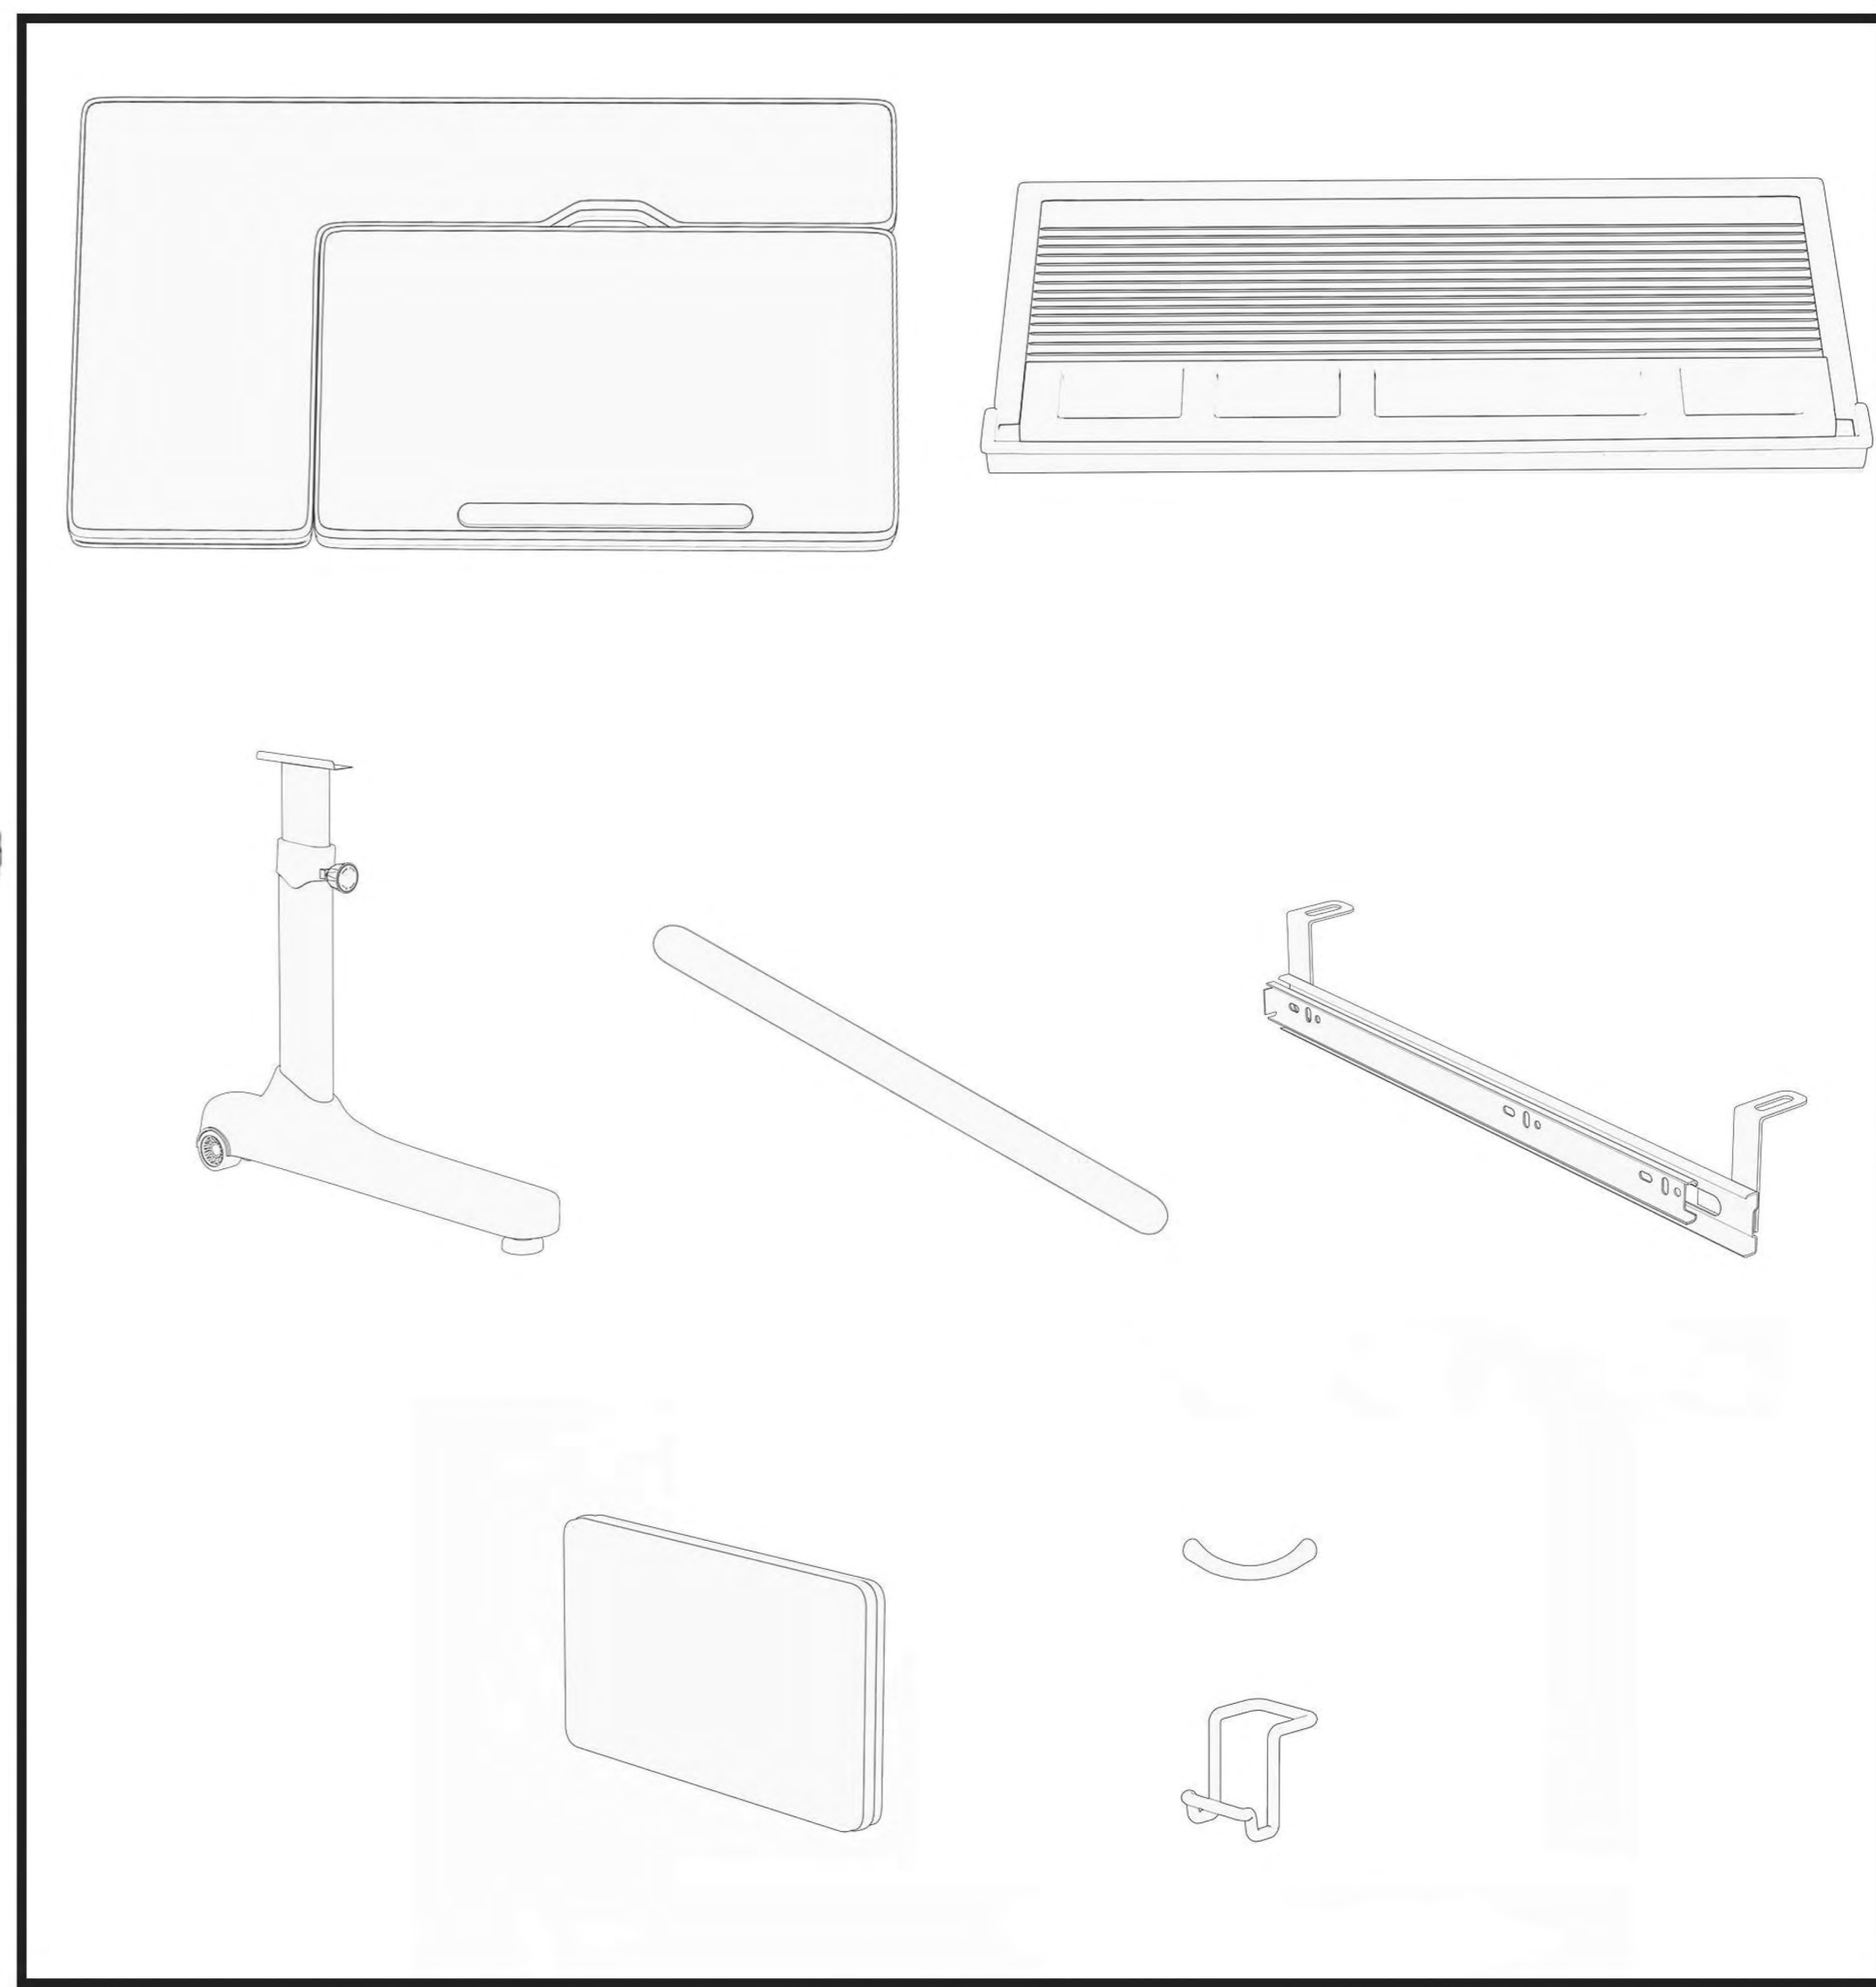

Детская растущая парта

Инструкция по сборке

EAC

CAUTION!

1. For indoor use only.
2. This product should be placed on a flat surface.
3. Please immediately wipe clean the desktop surface if any liquid is splashed on it.
4. Please check screws regularly to ensure there are no loose parts during daily use.
5. Only tightly fasten all the screws once the desk and chair have been assembled properly.
6. Use a damp cloth to clean the desktop surface.
7. Don't put product in the place where there is corrosive gas and moisture in case of damage.
8. Maximum load - 50kg

ВНИМАНИЕ!

1. Изделие предназначено для использования только в помещении.
2. Изделие должно быть размещено только на плоской поверхности.
3. При попадании на поверхность воды, масла или другой жидкости необходимо немедленно её вытереть.
4. Необходимо регулярно проверять и закреплять крепежи в случае их ослабления.
5. Во избежание повреждения поверхности не ставьте изделие в места повышенной влажности, не допускается попадание химических реагентов, растворителей.
6. Никогда не закрепляйте винты до того, как все они будут зафиксированы на своих местах.
7. Используйте влажную ткань для очистки рабочей поверхности стола.
8. Максимальная нагрузка: парта – 50кг.

Внимание: обе ножки должны быть установлены на одном уровне