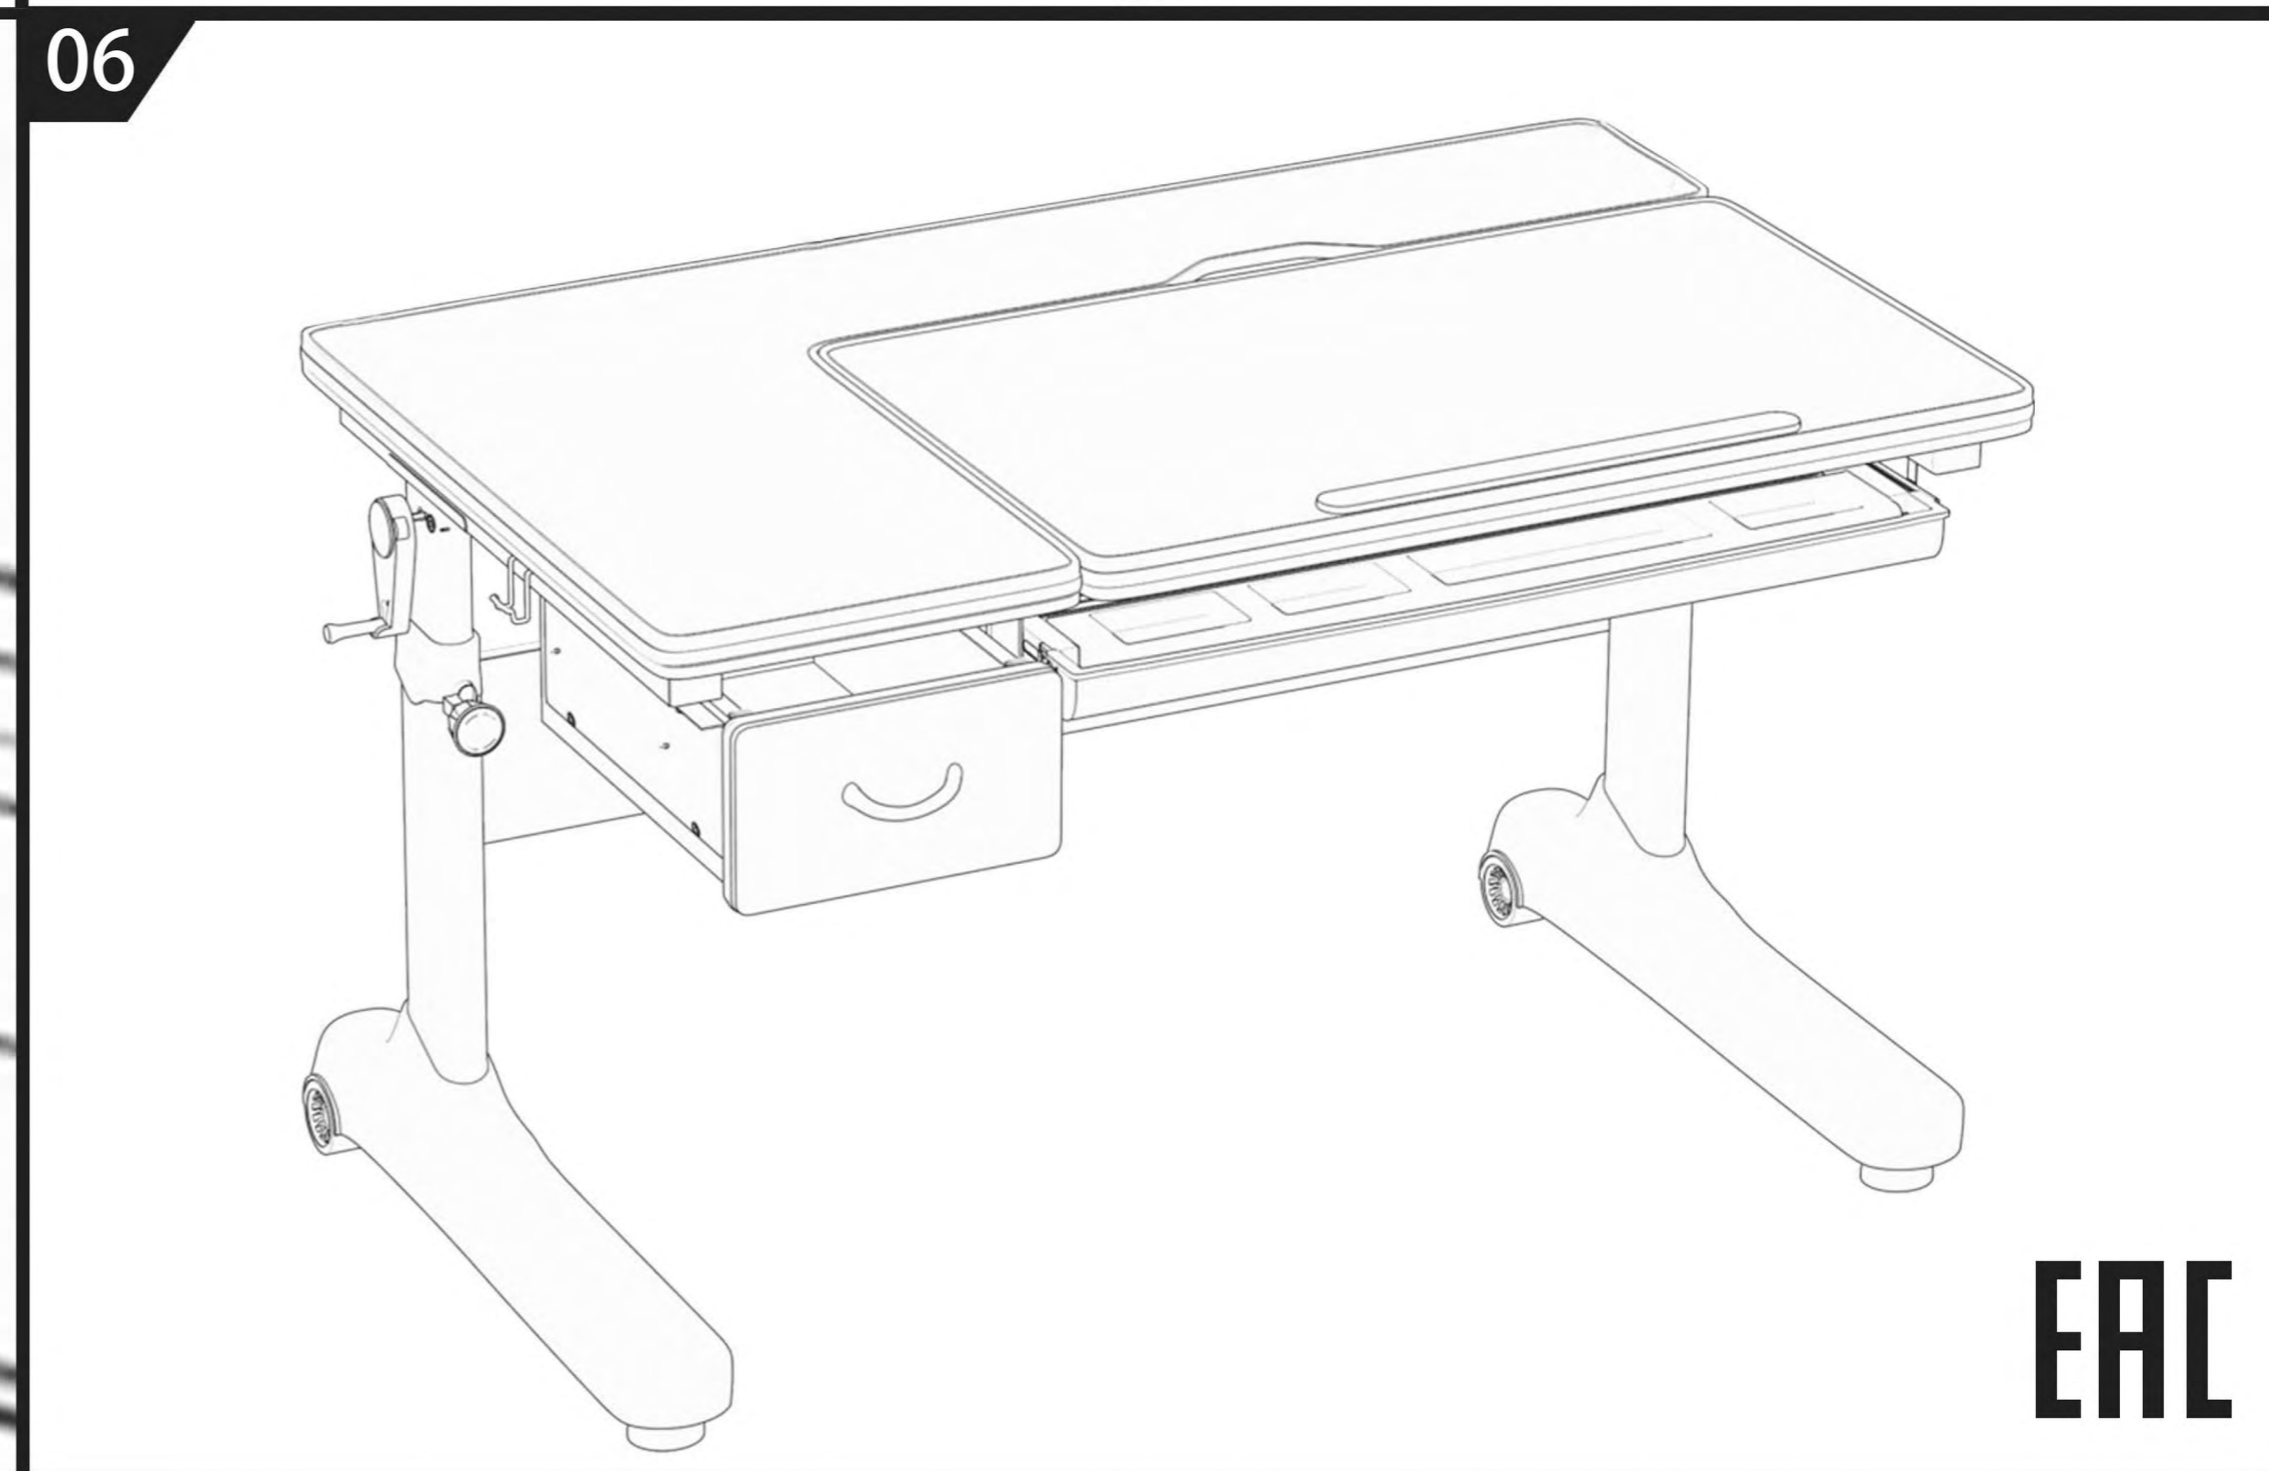

Детская растущая парта

Инструкция по сборке

EAC

CAUTION!

1. For indoor use only.
2. This product should be placed on a flat surface.
3. Please immediately wipe clean the desktop surface if any liquid is splashed on it.
4. Please check screws regularly to ensure there are no loose parts during daily use.
5. Only tightly fasten all the screws once the desk and chair have been assembled properly.
6. Use a damp cloth to clean the desktop surface.
7. Don't put product in the place where there is corrosive gas and moisture in case of damage.
8. Maximum load - 50kg

ВНИМАНИЕ!

1. Изделие предназначено для использования только в помещении.
2. Изделие должно быть размещено только на плоской поверхности.
3. При попадании на поверхность воды, масла или другой жидкости необходимо немедленно её вытереть.
4. Необходимо регулярно проверять и закреплять крепежи в случае их ослабления.
5. Во избежание повреждения поверхности не ставьте изделие в места повышенной влажности, не допускается попадание химических реагентов, растворителей.
6. Никогда не закрепляйте винты до того, как все они будут зафиксированы на своих местах.
7. Используйте влажную ткань для очистки рабочей поверхности стола.
8. Максимальная нагрузка: парта – 50кг.

Внимание: обе ножки должны быть установлены на одном уровне