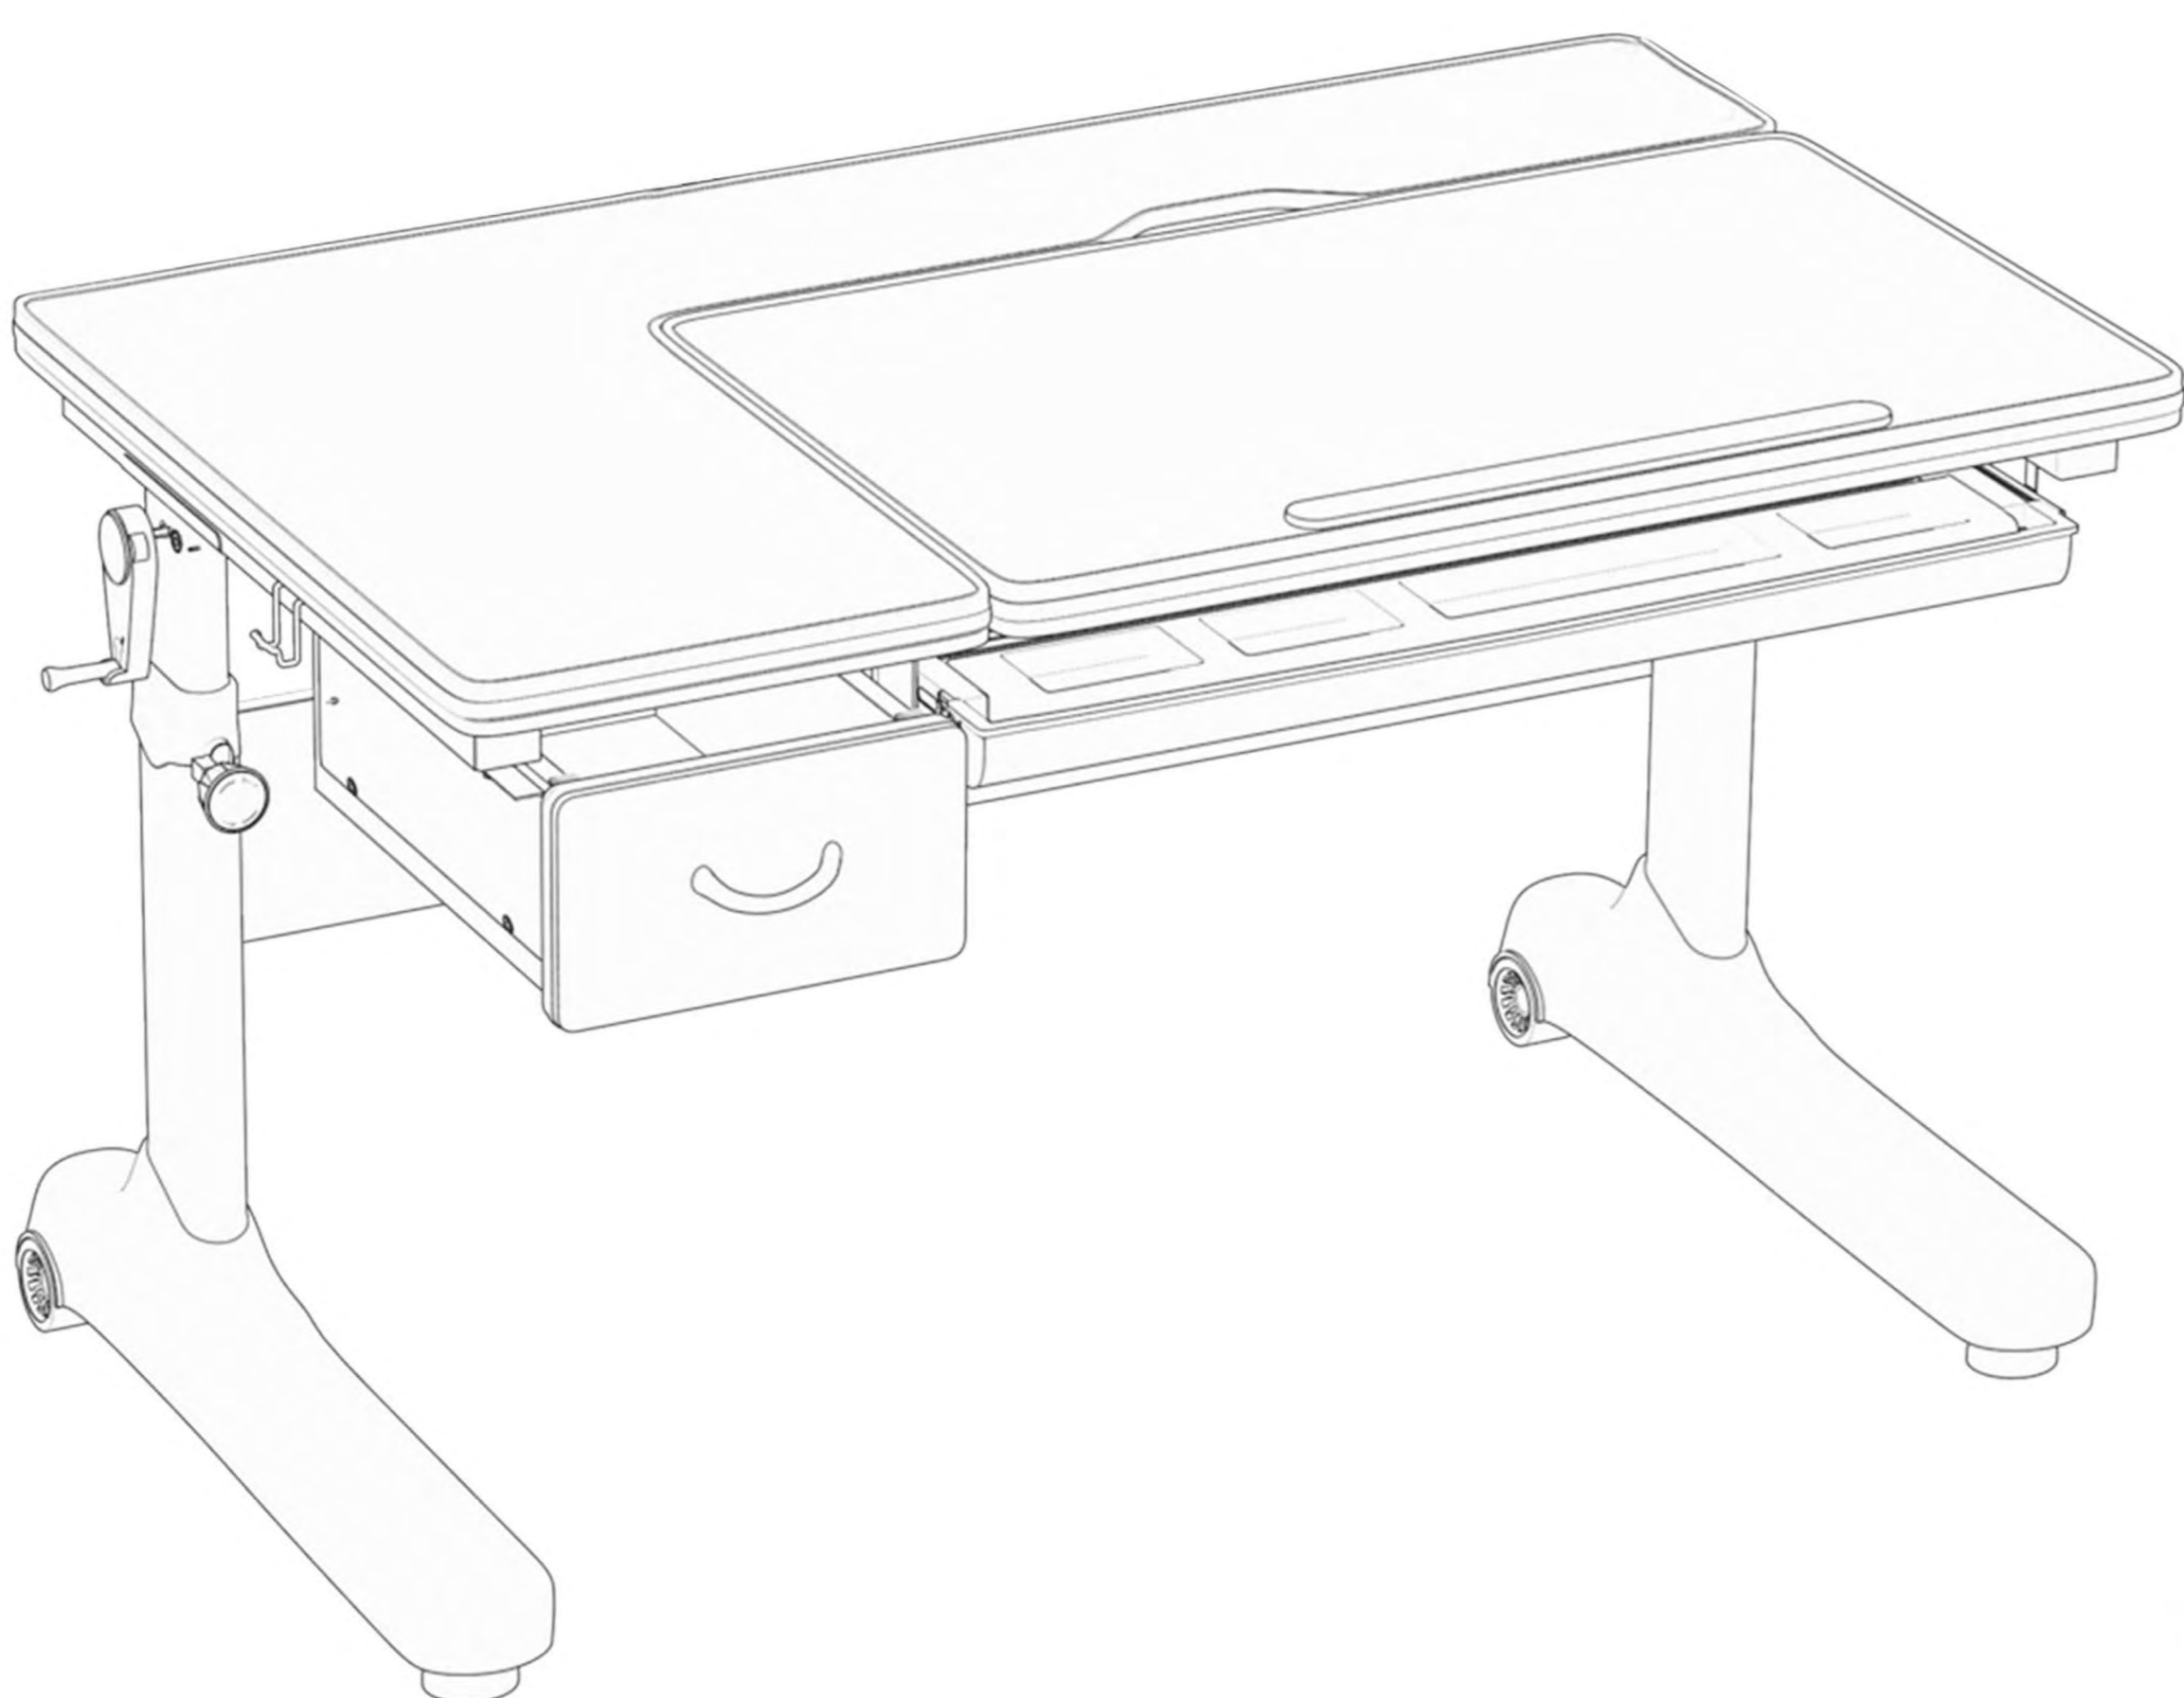

Детская растущая парта

Инструкция по сборке

EAC

CAUTION!

1. For indoor use only.
2. This product should be placed on a flat surface.
3. Please immediately wipe clean the desktop surface if any liquid is splashed on it.
4. Please check screws regularly to ensure there are no loose parts during daily use.
5. Only tightly fasten all the screws once the desk and chair have been assembled properly.
6. Use a damp cloth to clean the desktop surface.
7. Don't put product in the place where there is corrosive gas and moisture in case of damage.
8. Maximum load - 50kg

ВНИМАНИЕ!

1. Изделие предназначено для использования только в помещении.
2. Изделие должно быть размещено только на плоской поверхности.
3. При попадании на поверхность воды, масла или другой жидкости необходимо немедленно её вытереть.
4. Необходимо регулярно проверять и закреплять крепежи в случае их ослабления.
5. Во избежание повреждения поверхности не ставьте изделие в места повышенной влажности, не допускается попадание химических реагентов, растворителей.
6. Никогда не закрепляйте винты до того, как все они будут зафиксированы на своих местах.
7. Используйте влажную ткань для очистки рабочей поверхности стола.
8. Максимальная нагрузка: парта – 50кг.

Внимание: обе ножки должны быть установлены на одном уровне