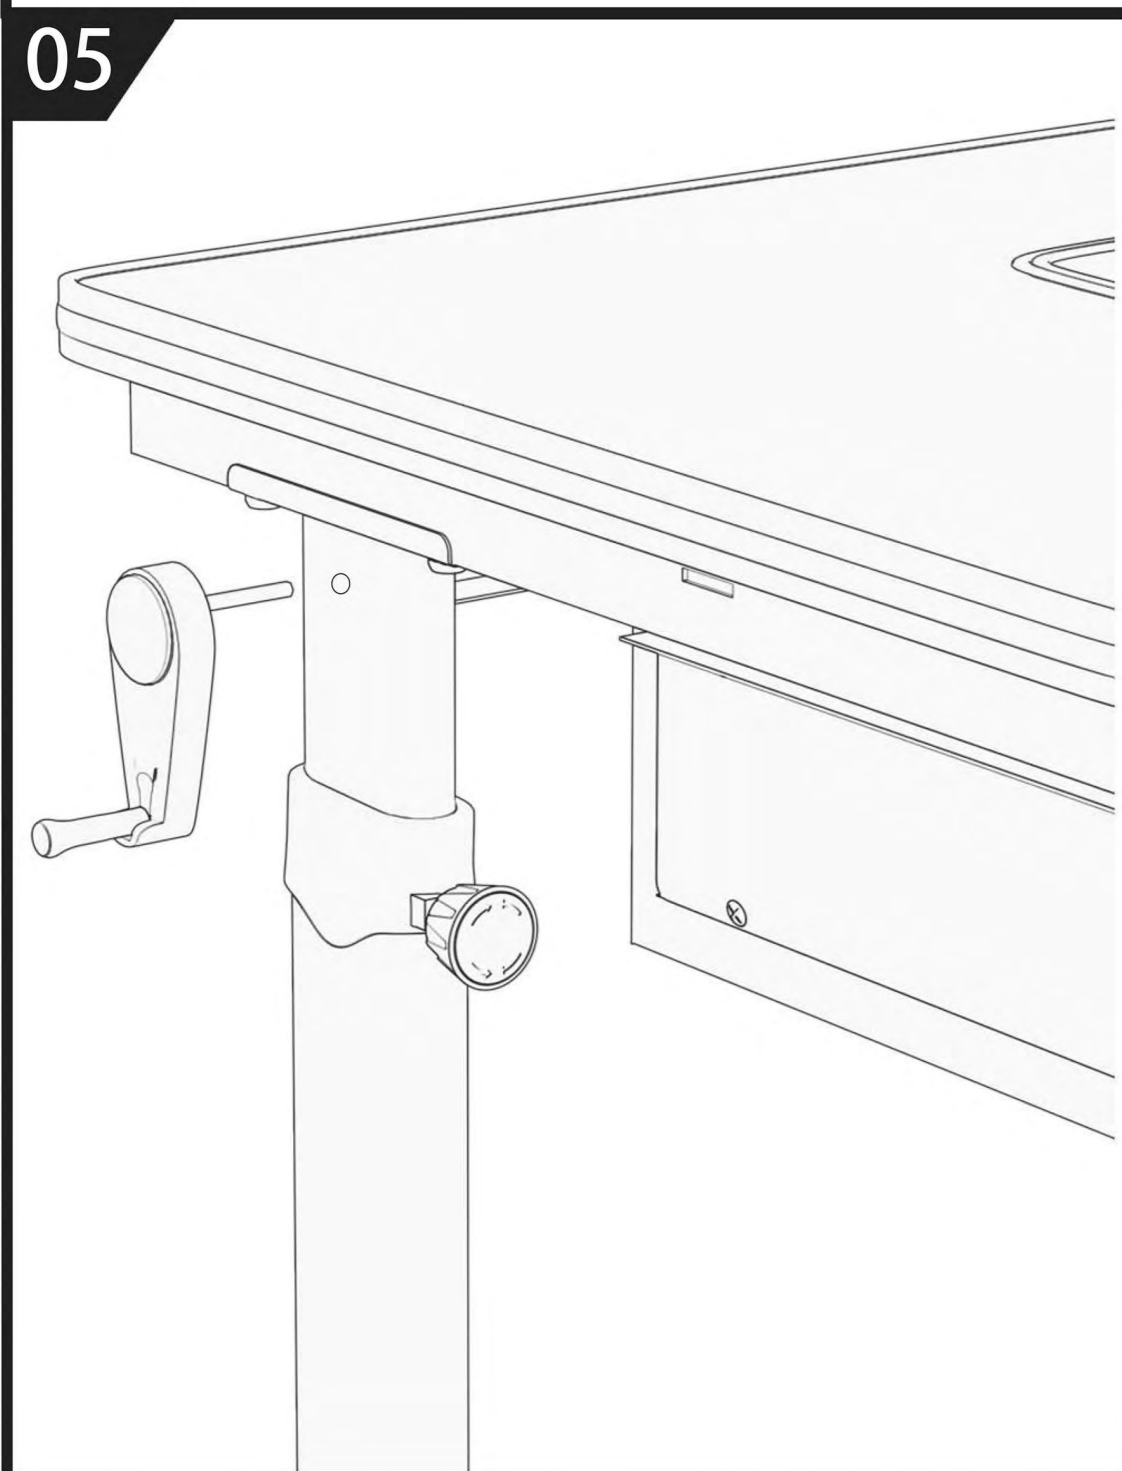

Детская растущая парта

Инструкция по сборке

EAC

CAUTION!

1. For indoor use only.
2. This product should be placed on a flat surface.
3. Please immediately wipe clean the desktop surface if any liquid is splashed on it.
4. Please check screws regularly to ensure there are no loose parts during daily use.
5. Only tightly fasten all the screws once the desk and chair have been assembled properly.
6. Use a damp cloth to clean the desktop surface.
7. Don't put product in the place where there is corrosive gas and moisture in case of damage.
8. Maximum load - 50kg

ВНИМАНИЕ!

1. Изделие предназначено для использования только в помещении.
2. Изделие должно быть размещено только на плоской поверхности.
3. При попадании на поверхность воды, масла или другой жидкости необходимо немедленно её вытереть.
4. Необходимо регулярно проверять и закреплять крепежи в случае их ослабления.
5. Во избежание повреждения поверхности не ставьте изделие в места повышенной влажности, не допускается попадание химических реагентов, растворителей.
6. Никогда не закрепляйте винты до того, как все они будут зафиксированы на своих местах.
7. Используйте влажную ткань для очистки рабочей поверхности стола.
8. Максимальная нагрузка: парта – 50кг.

Внимание: обе ножки должны быть установлены на одном уровне