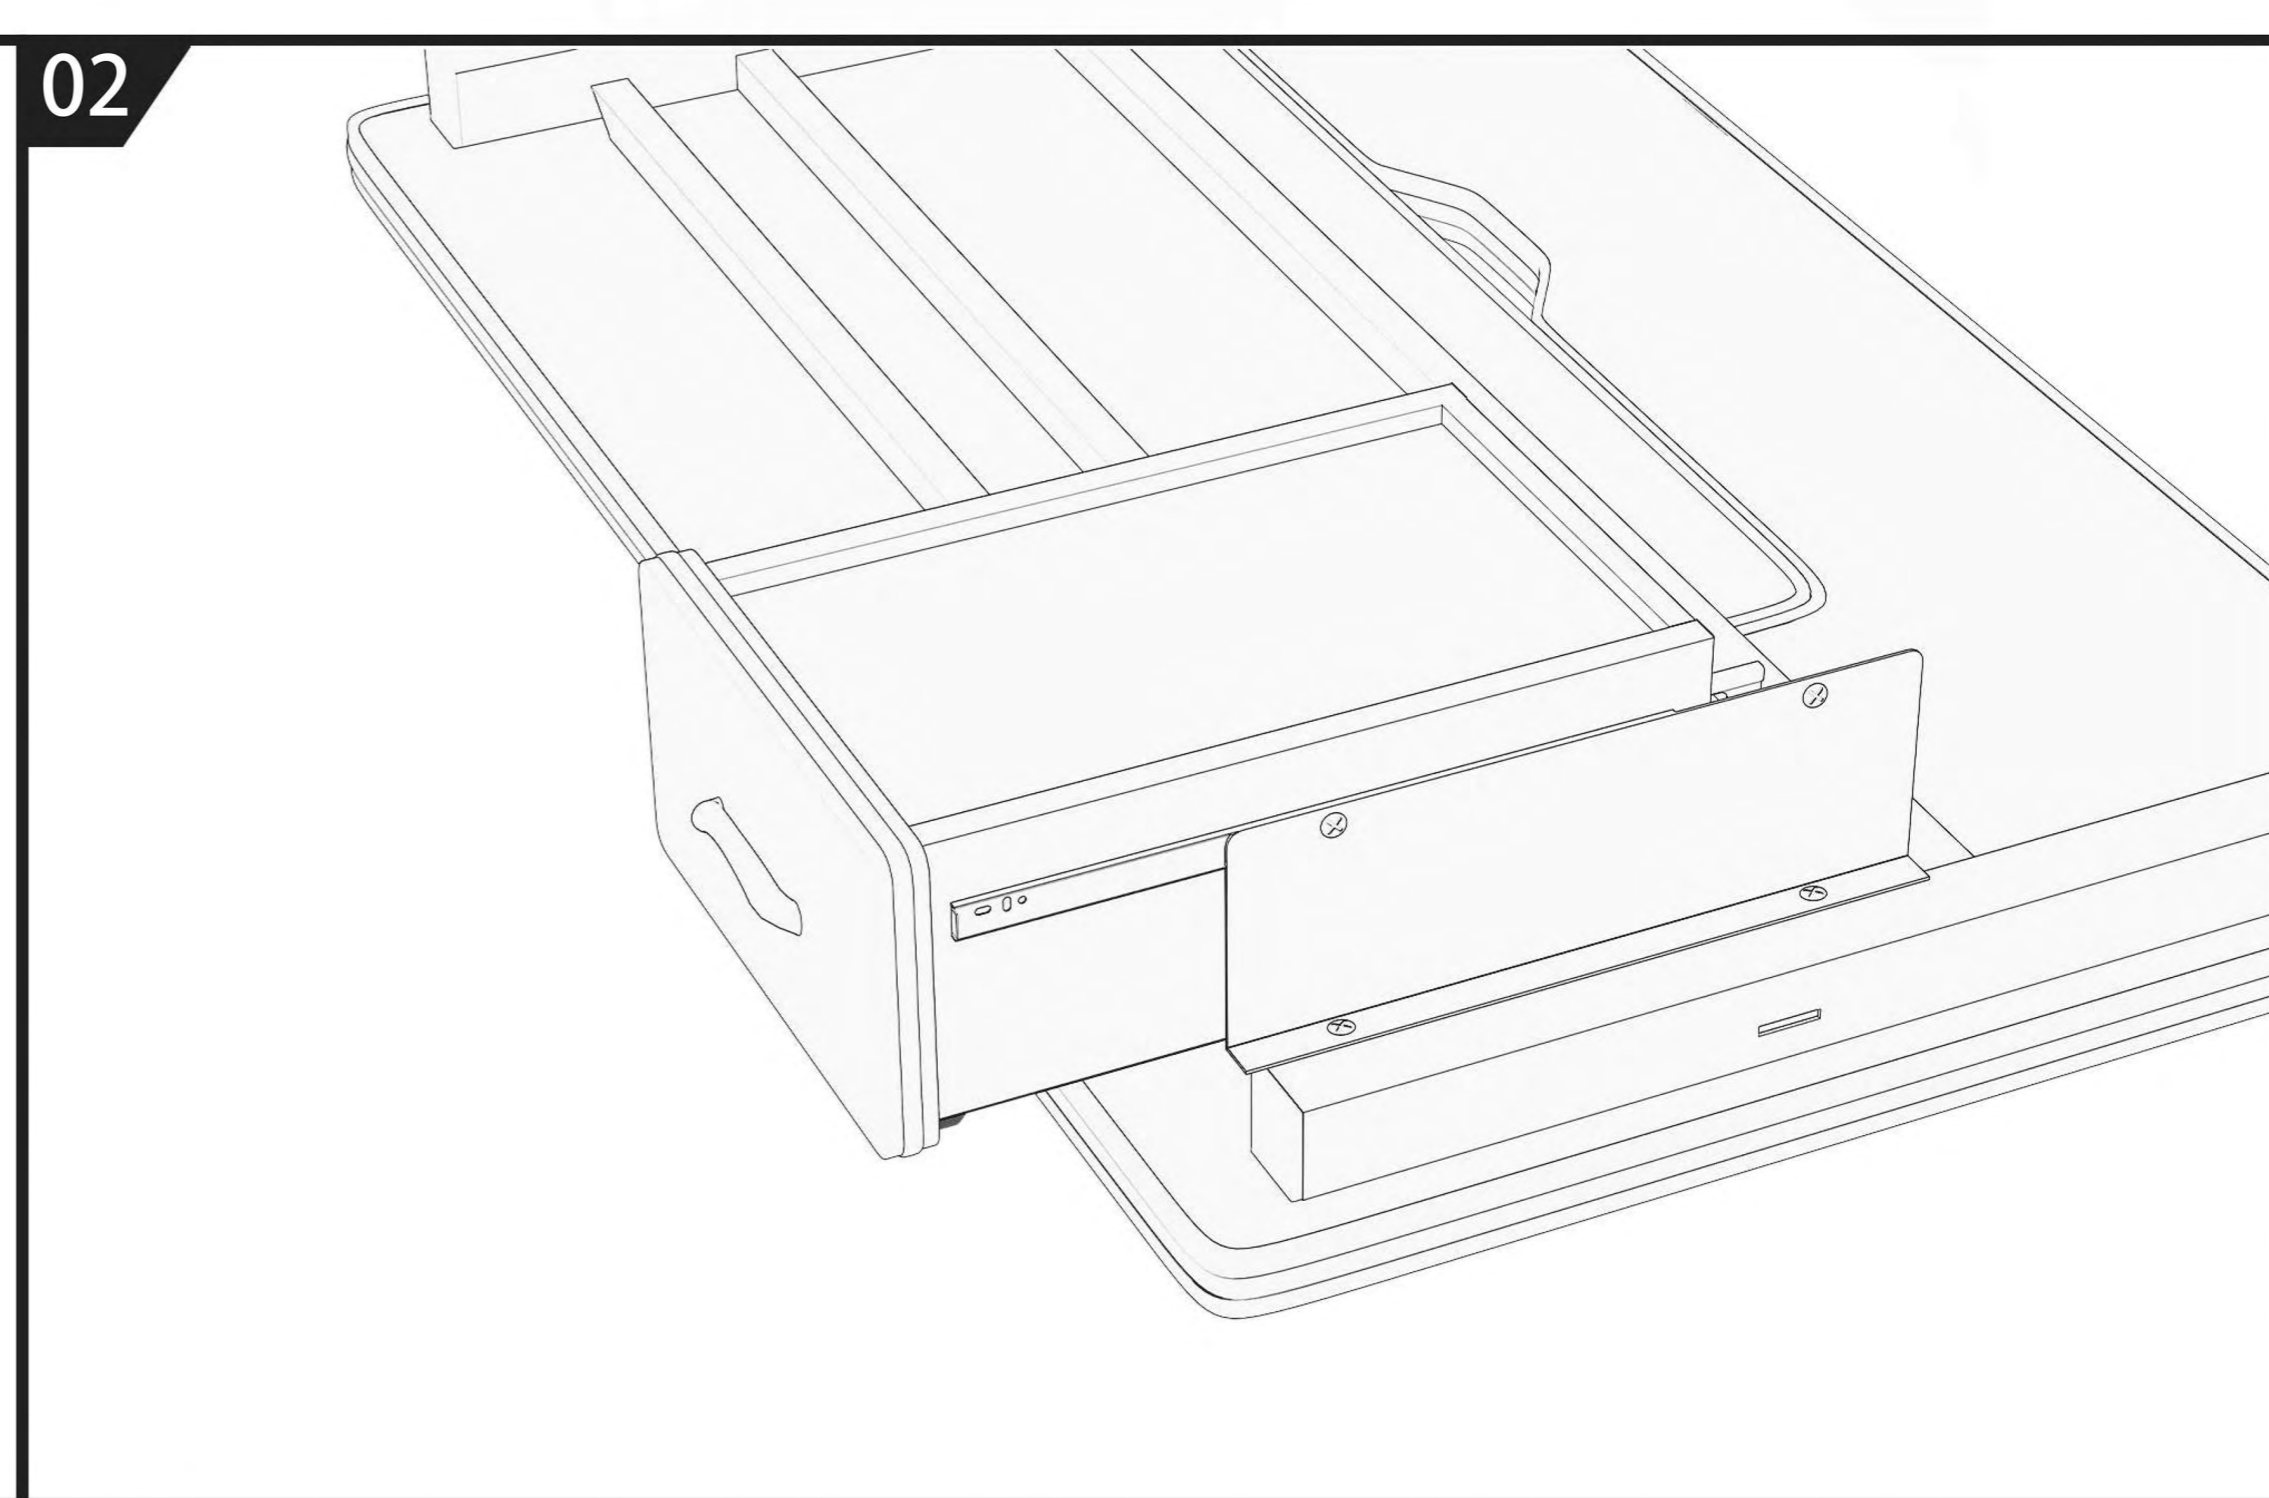

Детская растущая парта

Инструкция по сборке

EAC

CAUTION!

1. For indoor use only.
2. This product should be placed on a flat surface.
3. Please immediately wipe clean the desktop surface if any liquid is splashed on it.
4. Please check screws regularly to ensure there are no loose parts during daily use.
5. Only tightly fasten all the screws once the desk and chair have been assembled properly.
6. Use a damp cloth to clean the desktop surface.
7. Don't put product in the place where there is corrosive gas and moisture in case of damage.
8. Maximum load - 50kg

ВНИМАНИЕ!

1. Изделие предназначено для использования только в помещении.
2. Изделие должно быть размещено только на плоской поверхности.
3. При попадании на поверхность воды, масла или другой жидкости необходимо немедленно её вытереть.
4. Необходимо регулярно проверять и закреплять крепежи в случае их ослабления.
5. Во избежание повреждения поверхности не ставьте изделие в места повышенной влажности, не допускается попадание химических реагентов, растворителей.
6. Никогда не закрепляйте винты до того, как все они будут зафиксированы на своих местах.
7. Используйте влажную ткань для очистки рабочей поверхности стола.
8. Максимальная нагрузка: парта – 50кг.

Внимание: обе ножки должны быть установлены на одном уровне