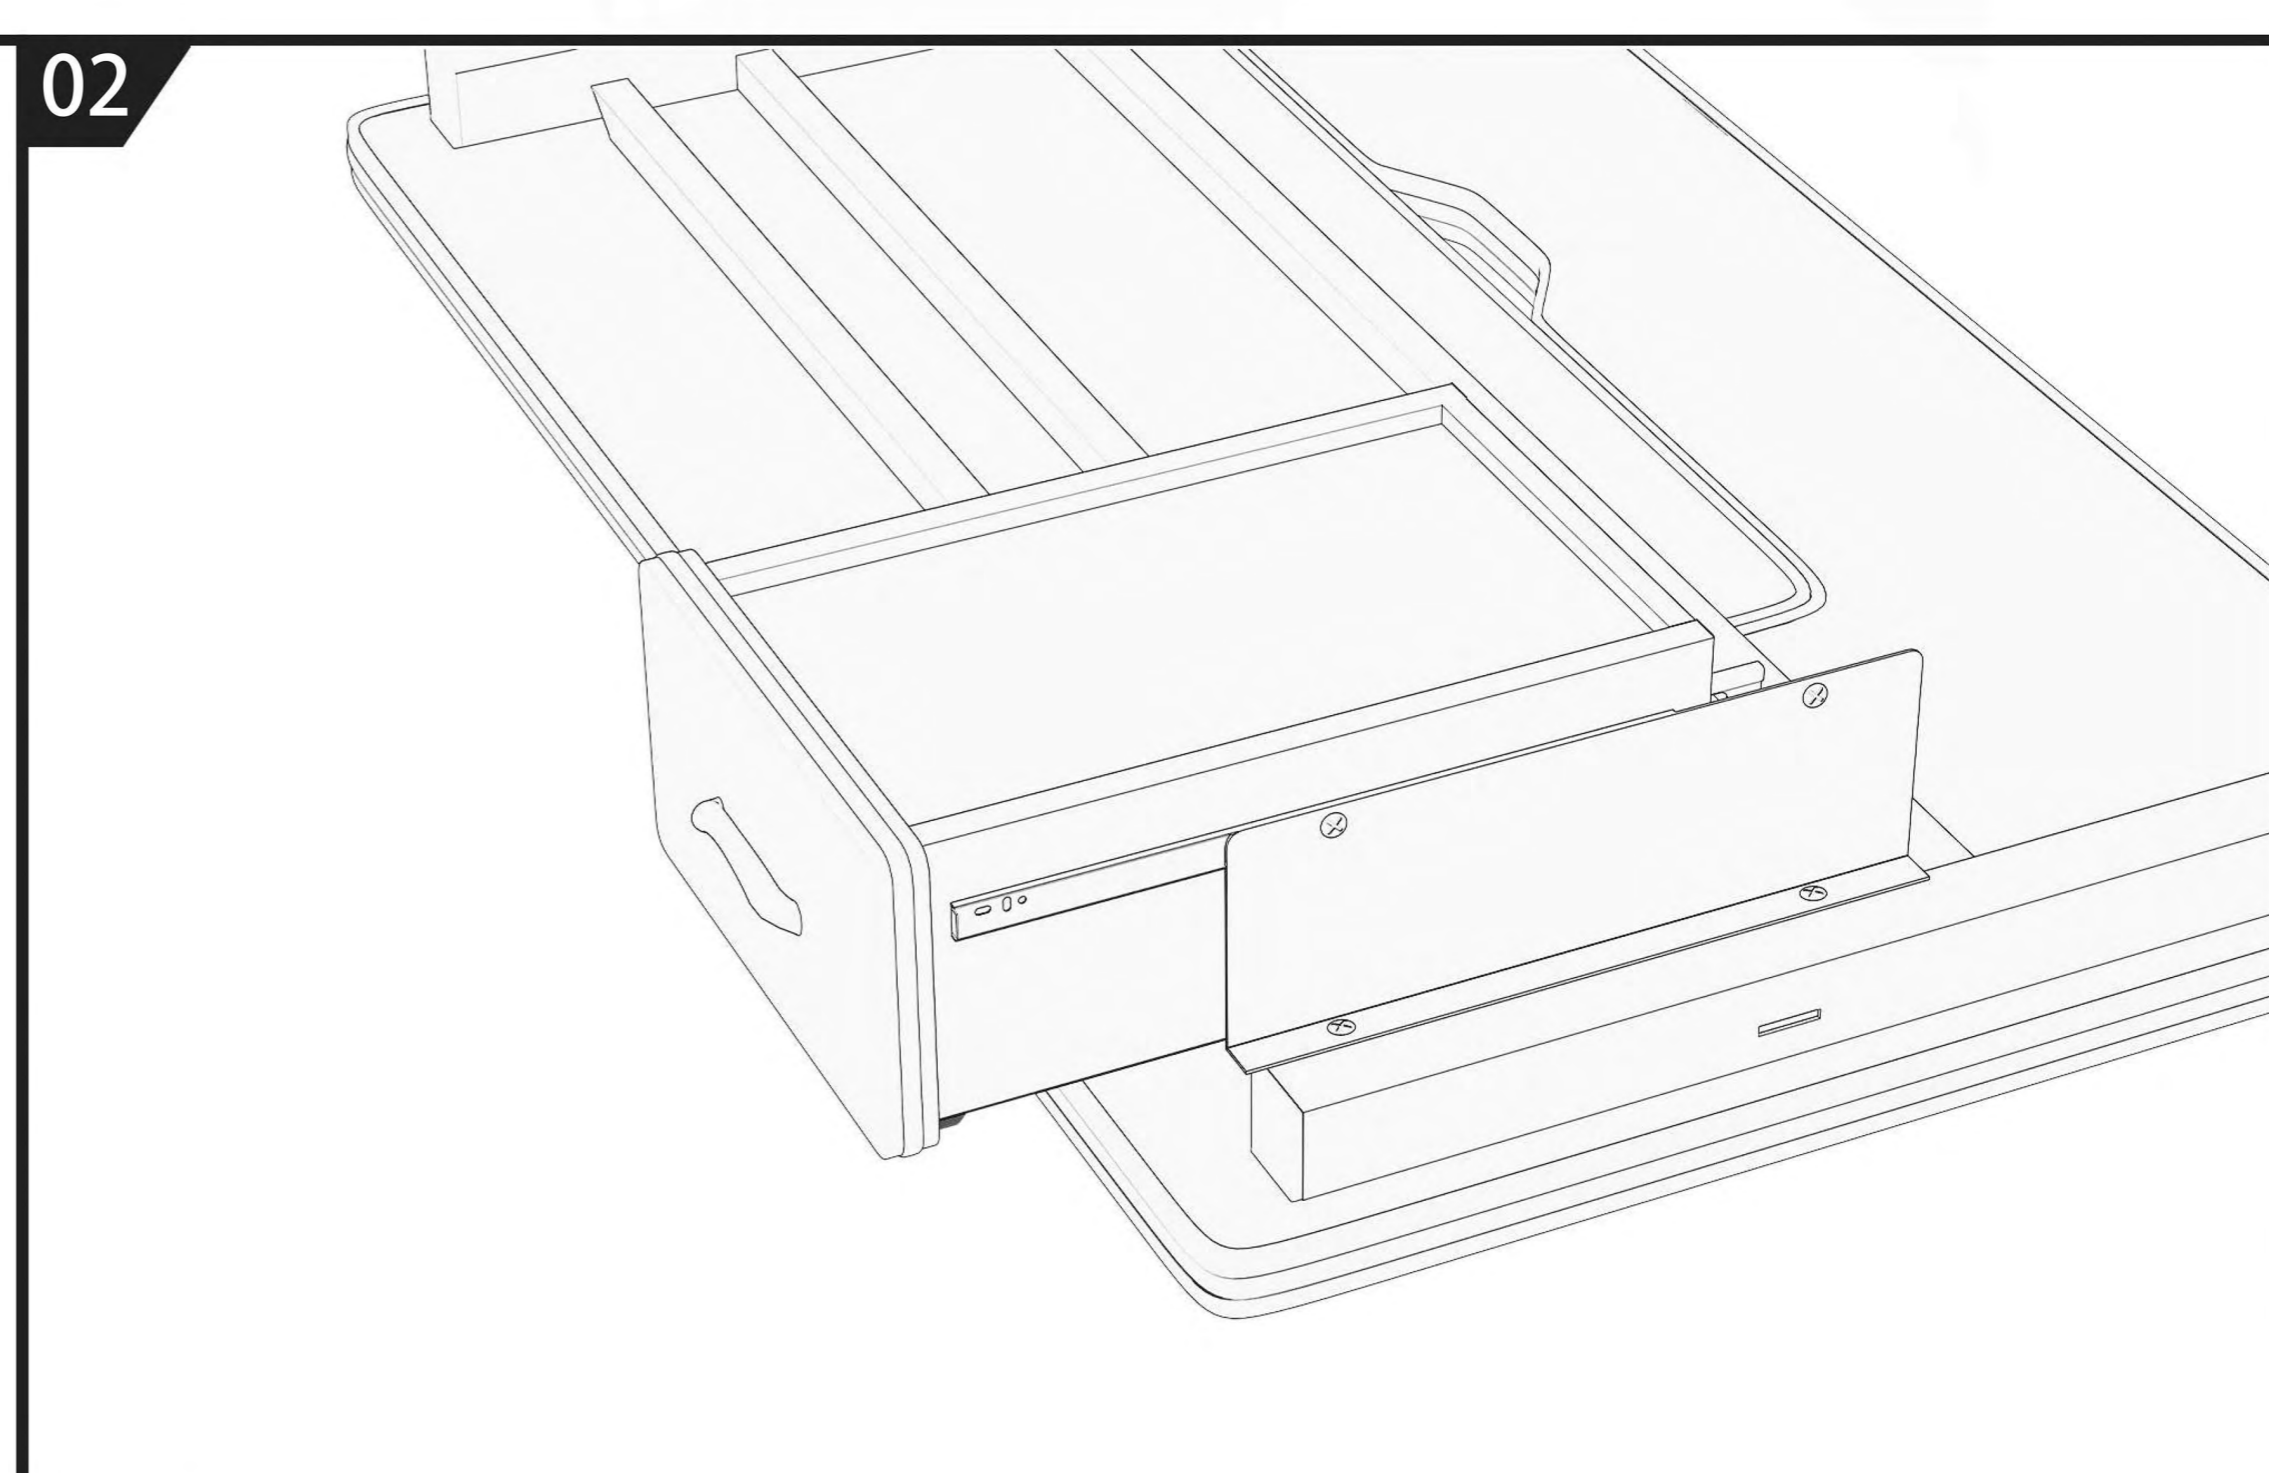

Детская растущая парта

Инструкция по сборке

EAC

CAUTION!

1. For indoor use only.
2. This product should be placed on a flat surface.
3. Please immediately wipe clean the desktop surface if any liquid is splashed on it.
4. Please check screws regularly to ensure there are no loose parts during daily use.
5. Only tightly fasten all the screws once the desk and chair have been assembled properly.
6. Use a damp cloth to clean the desktop surface.
7. Don't put product in the place where there is corrosive gas and moisture in case of damage.
8. Maximum load - 50kg

ВНИМАНИЕ!

1. Изделие предназначено для использования только в помещении.
2. Изделие должно быть размещено только на плоской поверхности.
3. При попадании на поверхность воды, масла или другой жидкости необходимо немедленно её вытереть.
4. Необходимо регулярно проверять и закреплять крепежи в случае их ослабления.
5. Во избежание повреждения поверхности не ставьте изделие в места повышенной влажности, не допускается попадание химических реагентов, растворителей.
6. Никогда не закрепляйте винты до того, как все они будут зафиксированы на своих местах.
7. Используйте влажную ткань для очистки рабочей поверхности стола.
8. Максимальная нагрузка: парта – 50кг.

Внимание: обе ножки должны быть установлены на одном уровне