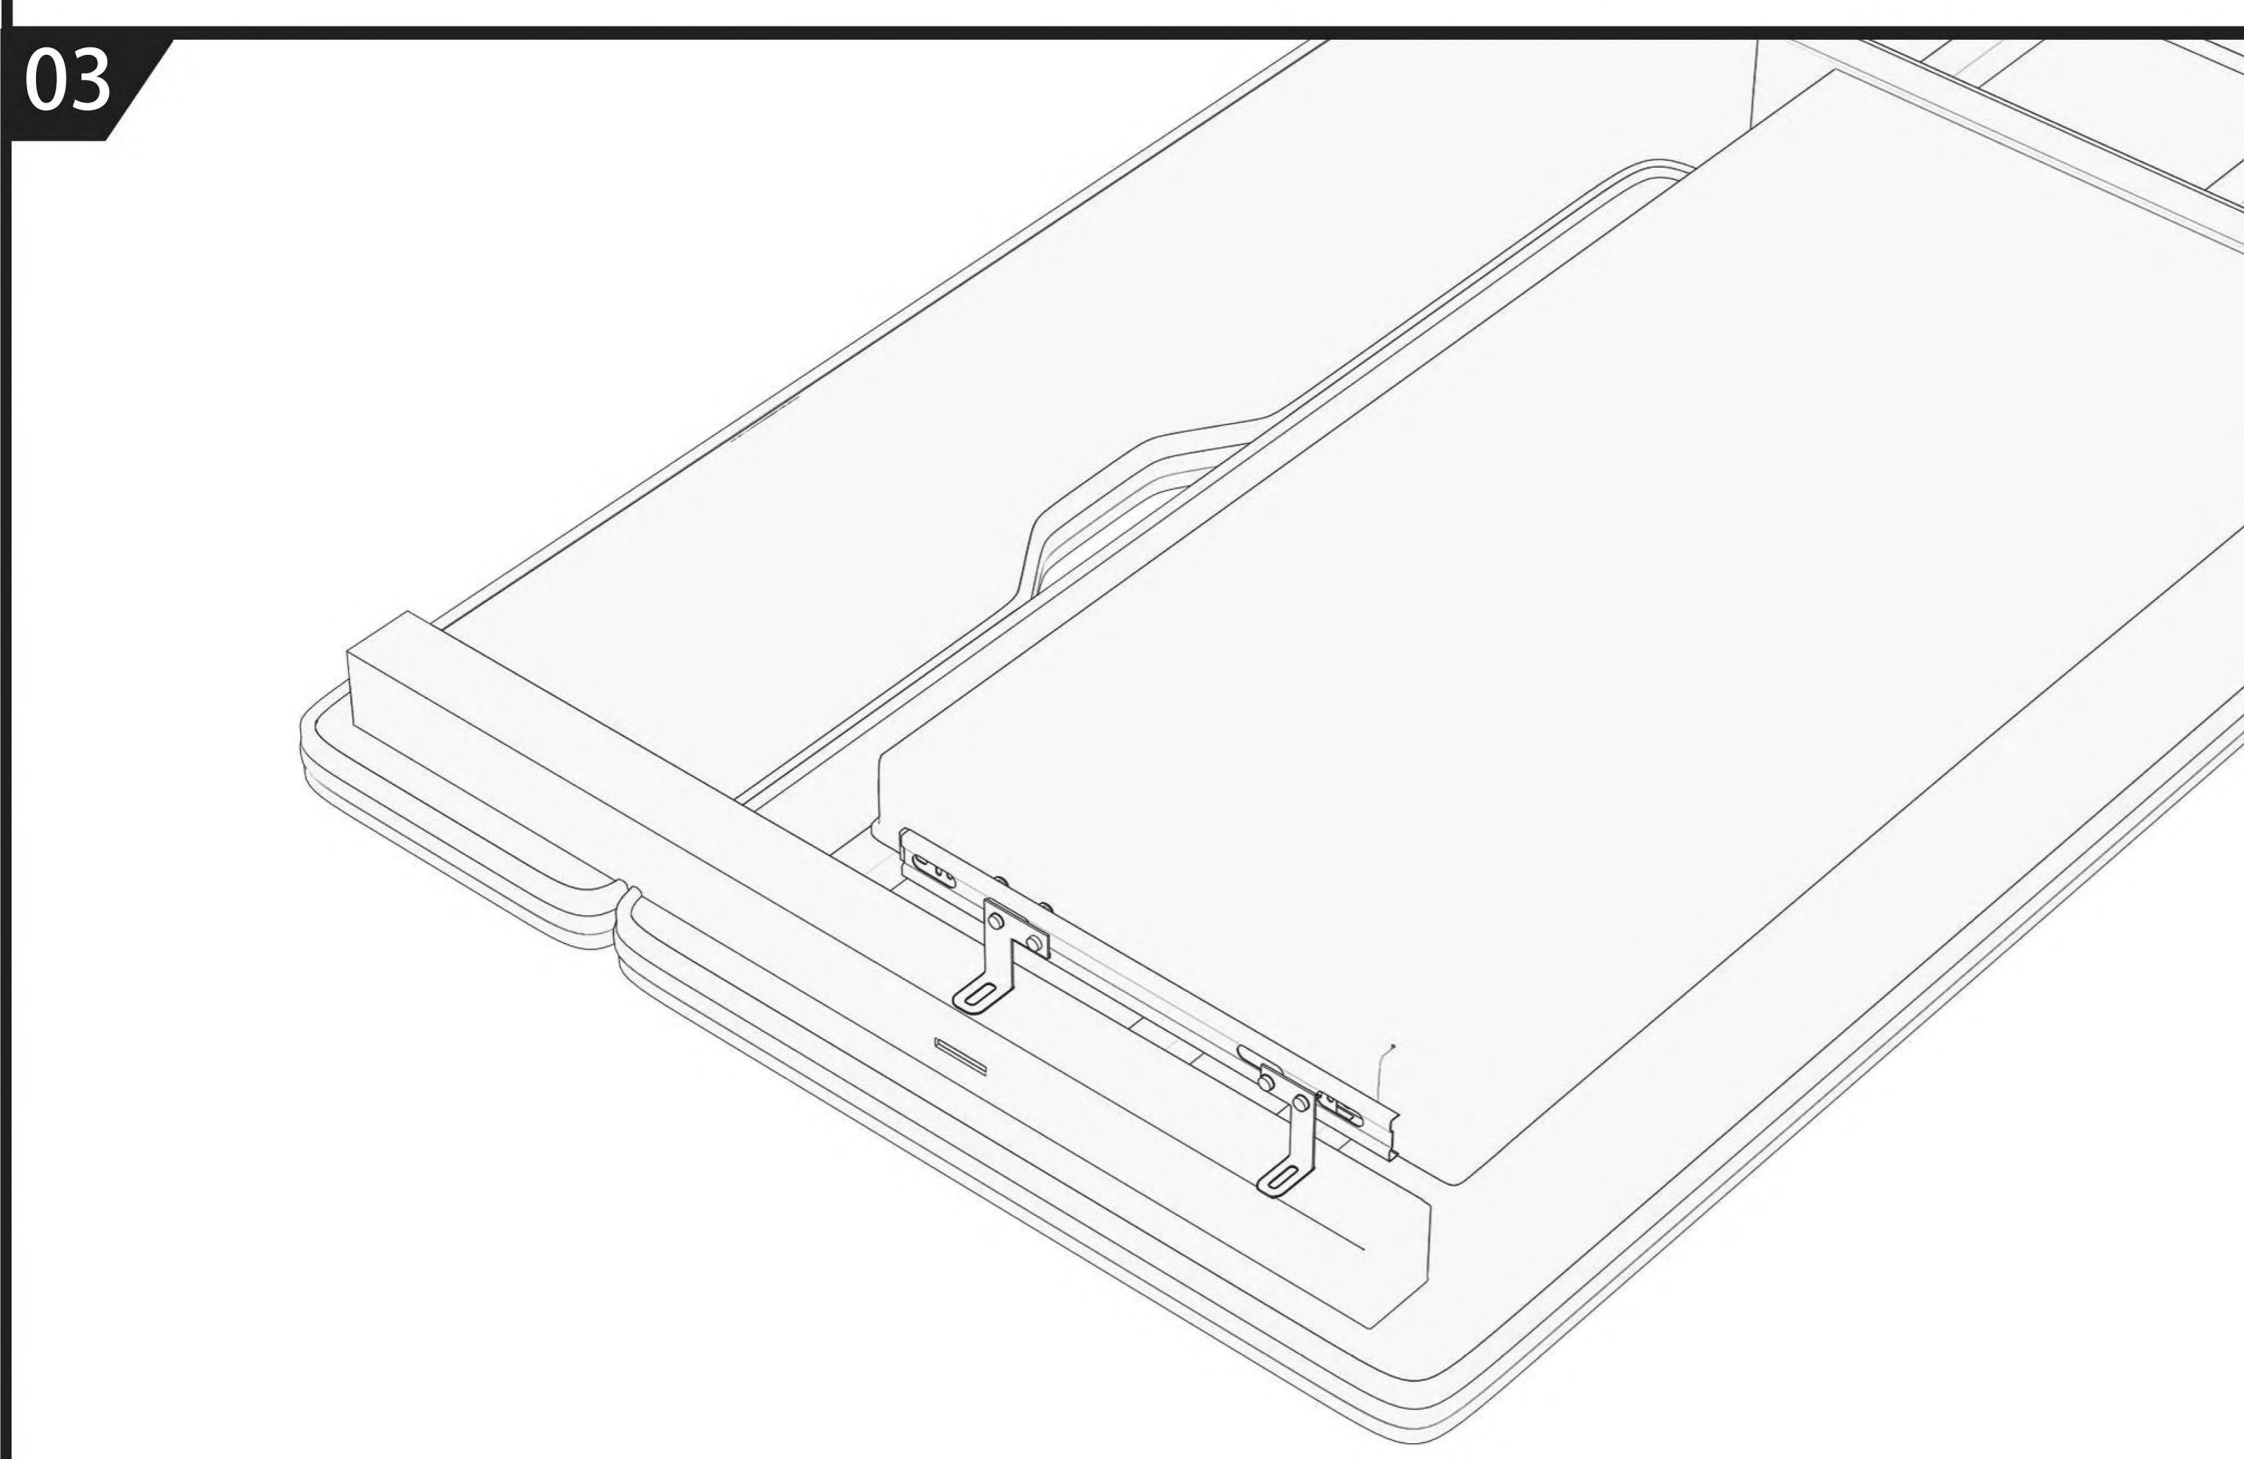

Детская растущая парта

Инструкция по сборке

EAC

CAUTION!

1. For indoor use only.
2. This product should be placed on a flat surface.
3. Please immediately wipe clean the desktop surface if any liquid is splashed on it.
4. Please check screws regularly to ensure there are no loose parts during daily use.
5. Only tightly fasten all the screws once the desk and chair have been assembled properly.
6. Use a damp cloth to clean the desktop surface.
7. Don't put product in the place where there is corrosive gas and moisture in case of damage.
8. Maximum load - 50kg

ВНИМАНИЕ!

1. Изделие предназначено для использования только в помещении.
2. Изделие должно быть размещено только на плоской поверхности.
3. При попадании на поверхность воды, масла или другой жидкости необходимо немедленно её вытереть.
4. Необходимо регулярно проверять и закреплять крепежи в случае их ослабления.
5. Во избежание повреждения поверхности не ставьте изделие в места повышенной влажности, не допускается попадание химических реагентов, растворителей.
6. Никогда не закрепляйте винты до того, как все они будут зафиксированы на своих местах.
7. Используйте влажную ткань для очистки рабочей поверхности стола.
8. Максимальная нагрузка: парта – 50кг.

Внимание: обе ножки должны быть установлены на одном уровне