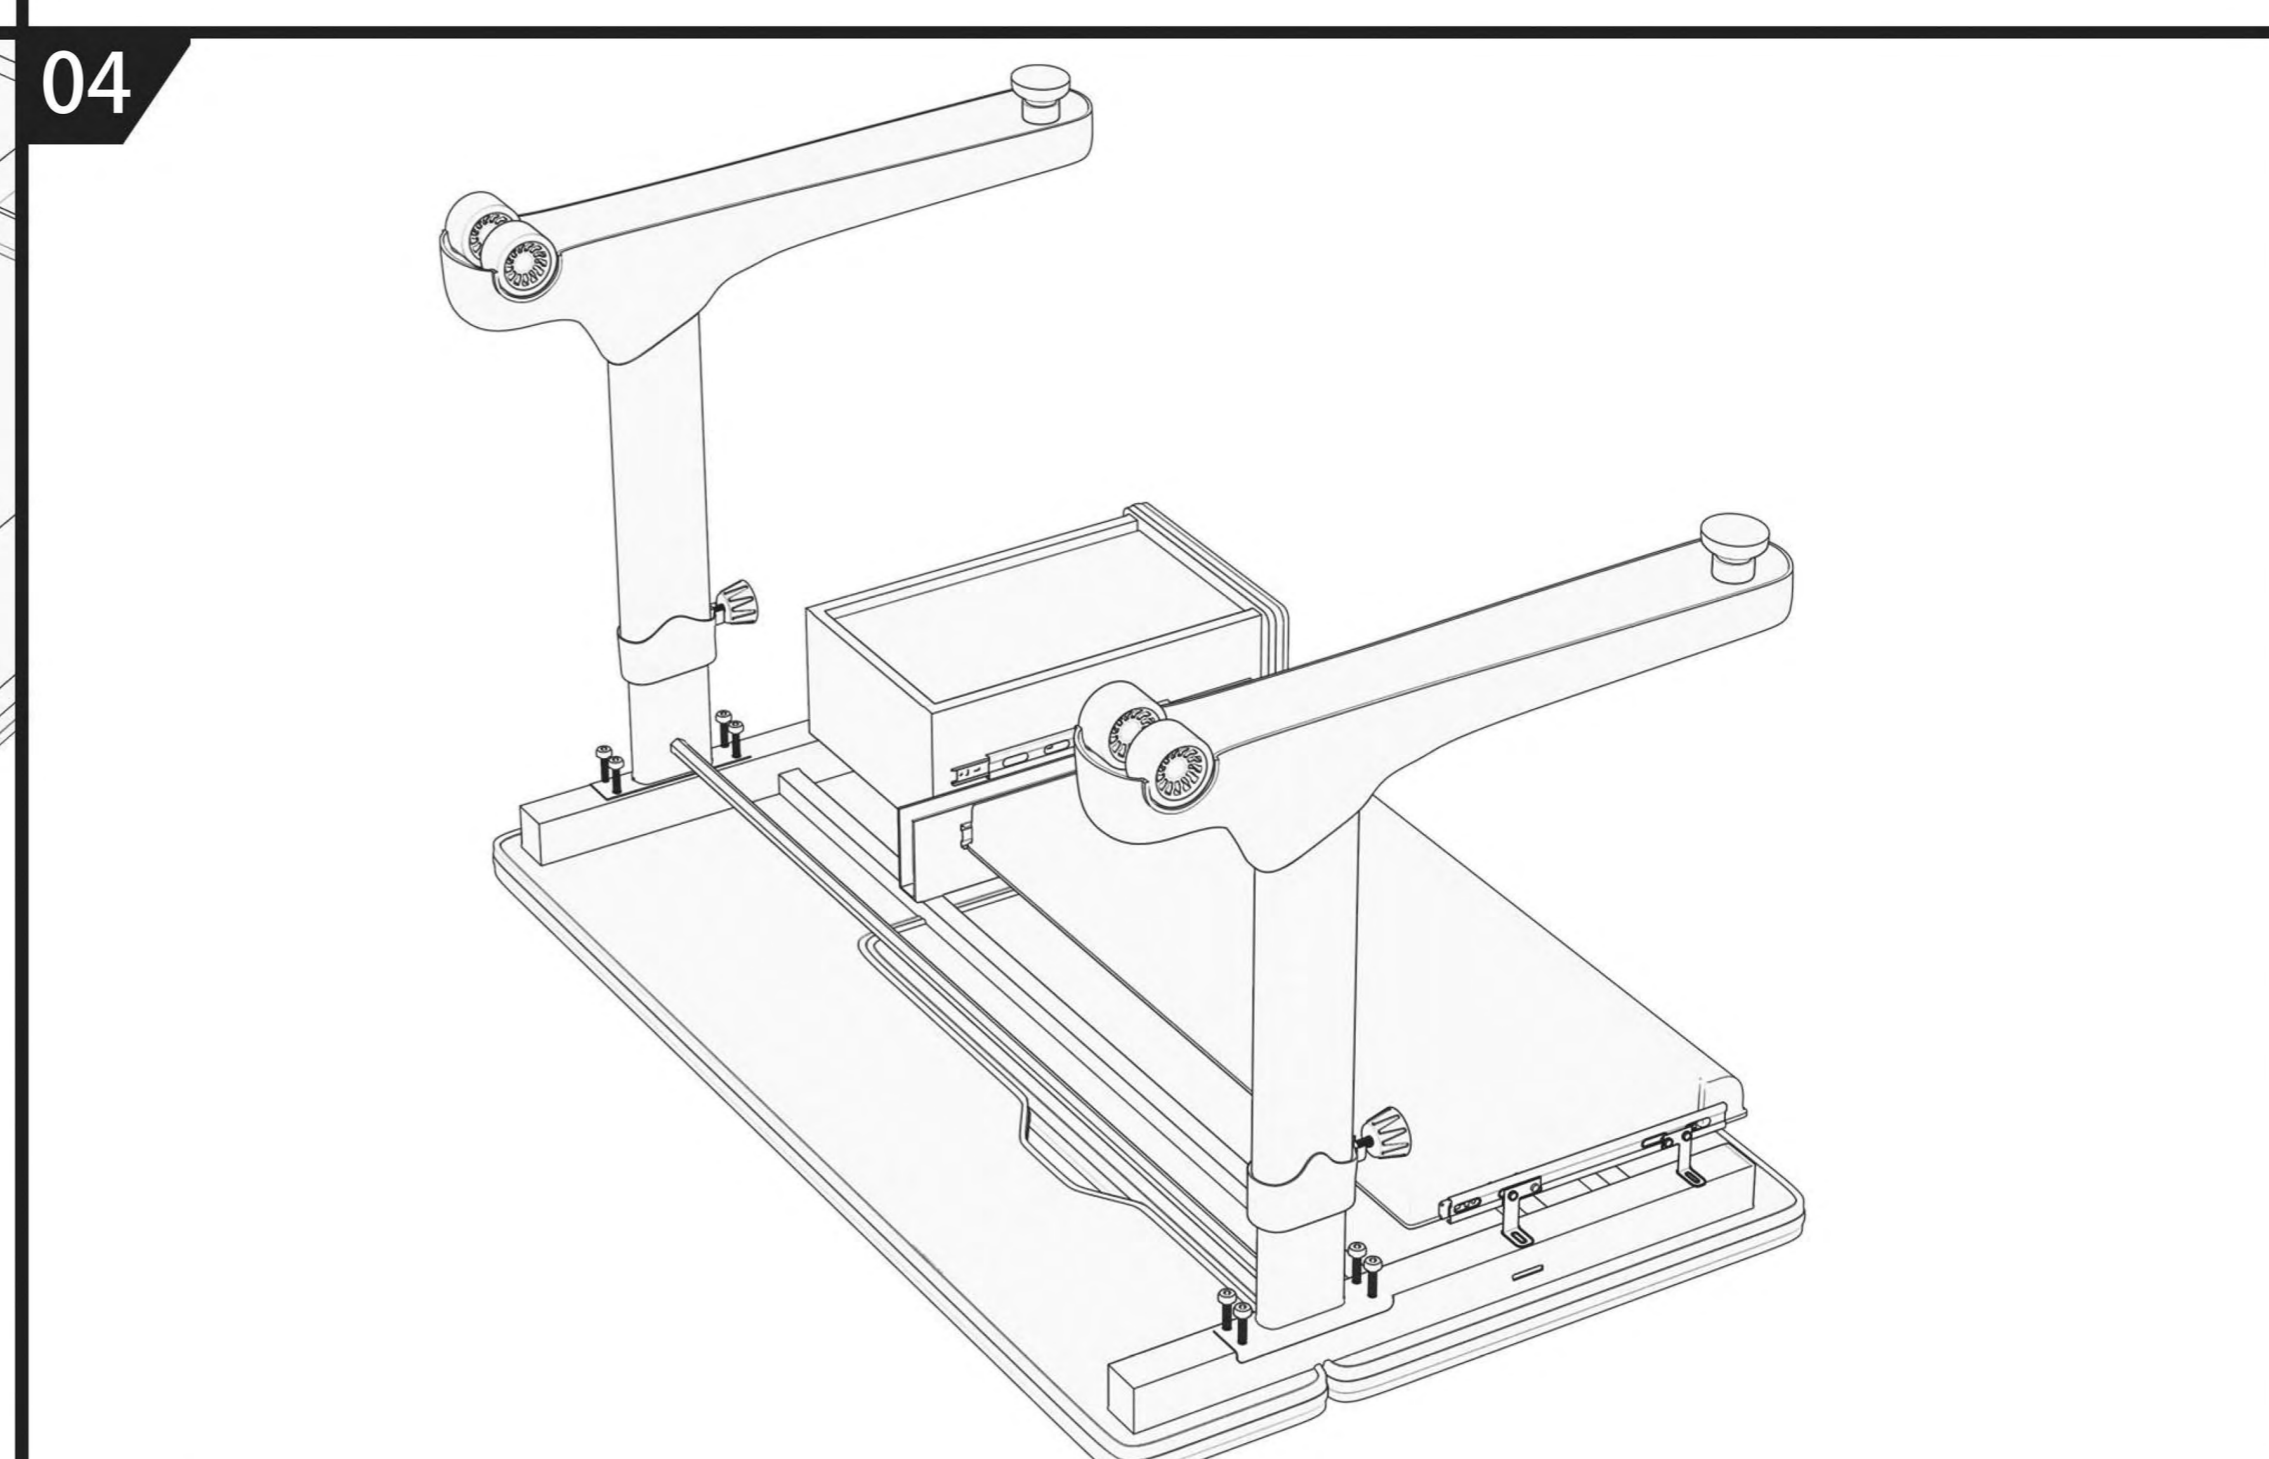

Детская растущая парта

Инструкция по сборке

EAC

CAUTION!

1. For indoor use only.
2. This product should be placed on a flat surface.
3. Please immediately wipe clean the desktop surface if any liquid is splashed on it.
4. Please check screws regularly to ensure there are no loose parts during daily use.
5. Only tightly fasten all the screws once the desk and chair have been assembled properly.
6. Use a damp cloth to clean the desktop surface.
7. Don't put product in the place where there is corrosive gas and moisture in case of damage.
8. Maximum load - 50kg

ВНИМАНИЕ!

1. Изделие предназначено для использования только в помещении.
2. Изделие должно быть размещено только на плоской поверхности.
3. При попадании на поверхность воды, масла или другой жидкости необходимо немедленно её вытереть.
4. Необходимо регулярно проверять и закреплять крепежи в случае их ослабления.
5. Во избежание повреждения поверхности не ставьте изделие в места повышенной влажности, не допускается попадание химических реагентов, растворителей.
6. Никогда не закрепляйте винты до того, как все они будут зафиксированы на своих местах.
7. Используйте влажную ткань для очистки рабочей поверхности стола.
8. Максимальная нагрузка: парта – 50кг.

Внимание: обе ножки должны быть установлены на одном уровне