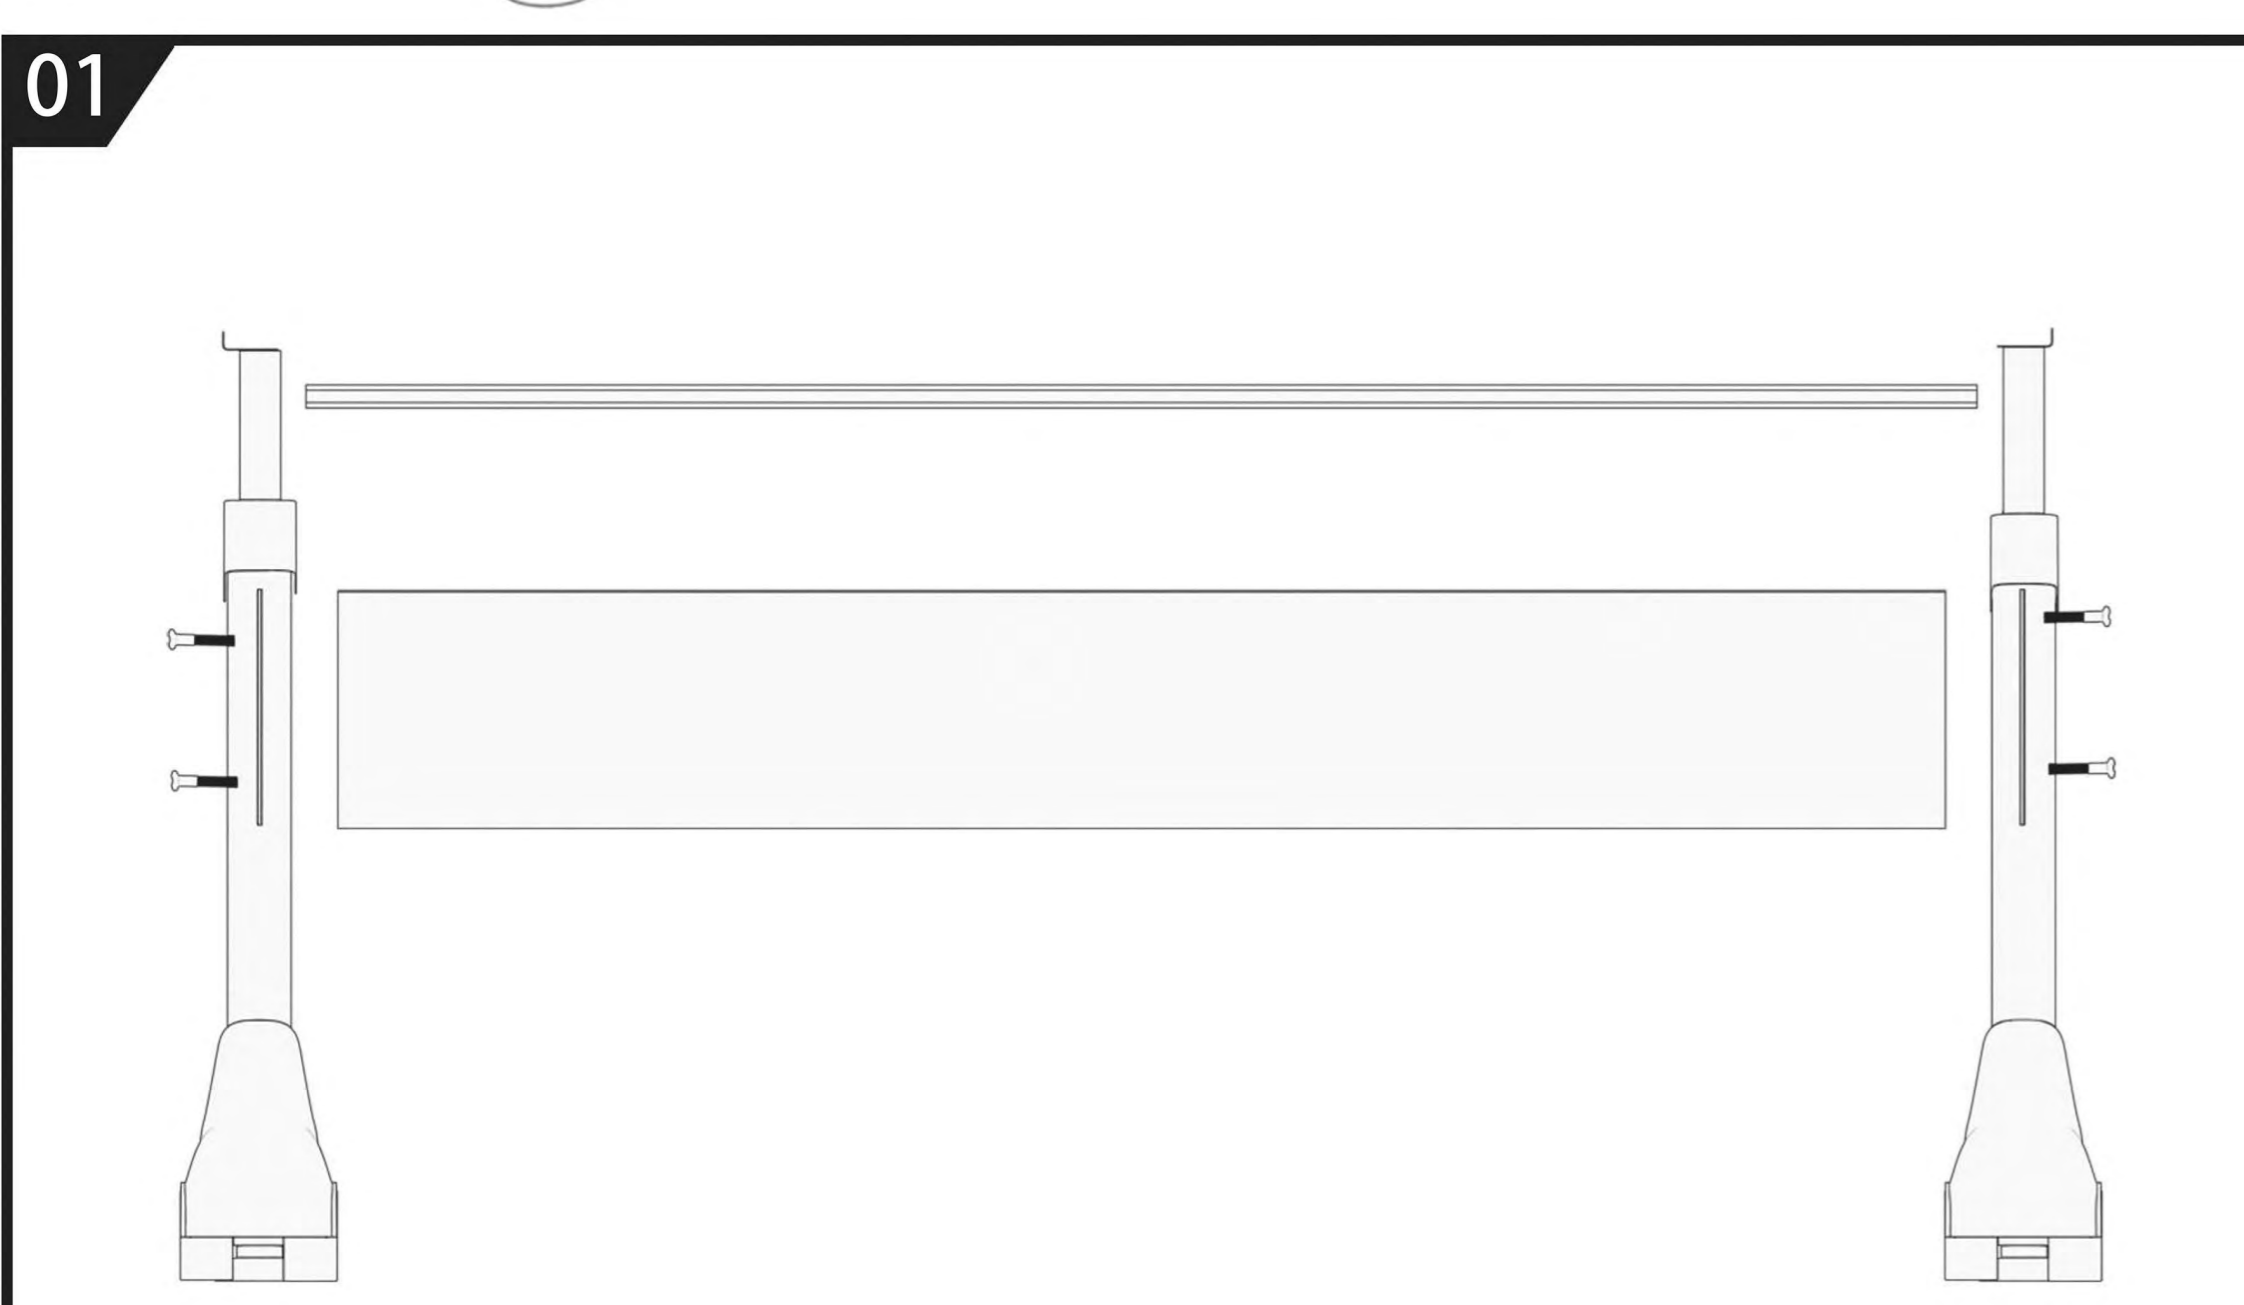

Детская растущая парта

Инструкция по сборке

EAC

CAUTION!

1. For indoor use only.
2. This product should be placed on a flat surface.
3. Please immediately wipe clean the desktop surface if any liquid is splashed on it.
4. Please check screws regularly to ensure there are no loose parts during daily use.
5. Only tightly fasten all the screws once the desk and chair have been assembled properly.
6. Use a damp cloth to clean the desktop surface.
7. Don't put product in the place where there is corrosive gas and moisture in case of damage.
8. Maximum load - 50kg

ВНИМАНИЕ!

1. Изделие предназначено для использования только в помещении.
2. Изделие должно быть размещено только на плоской поверхности.
3. При попадании на поверхность воды, масла или другой жидкости необходимо немедленно её вытереть.
4. Необходимо регулярно проверять и закреплять крепежи в случае их ослабления.
5. Во избежание повреждения поверхности не ставьте изделие в места повышенной влажности, не допускается попадание химических реагентов, растворителей.
6. Никогда не закрепляйте винты до того, как все они будут зафиксированы на своих местах.
7. Используйте влажную ткань для очистки рабочей поверхности стола.
8. Максимальная нагрузка: парта – 50кг.

Внимание: обе ножки должны быть установлены на одном уровне