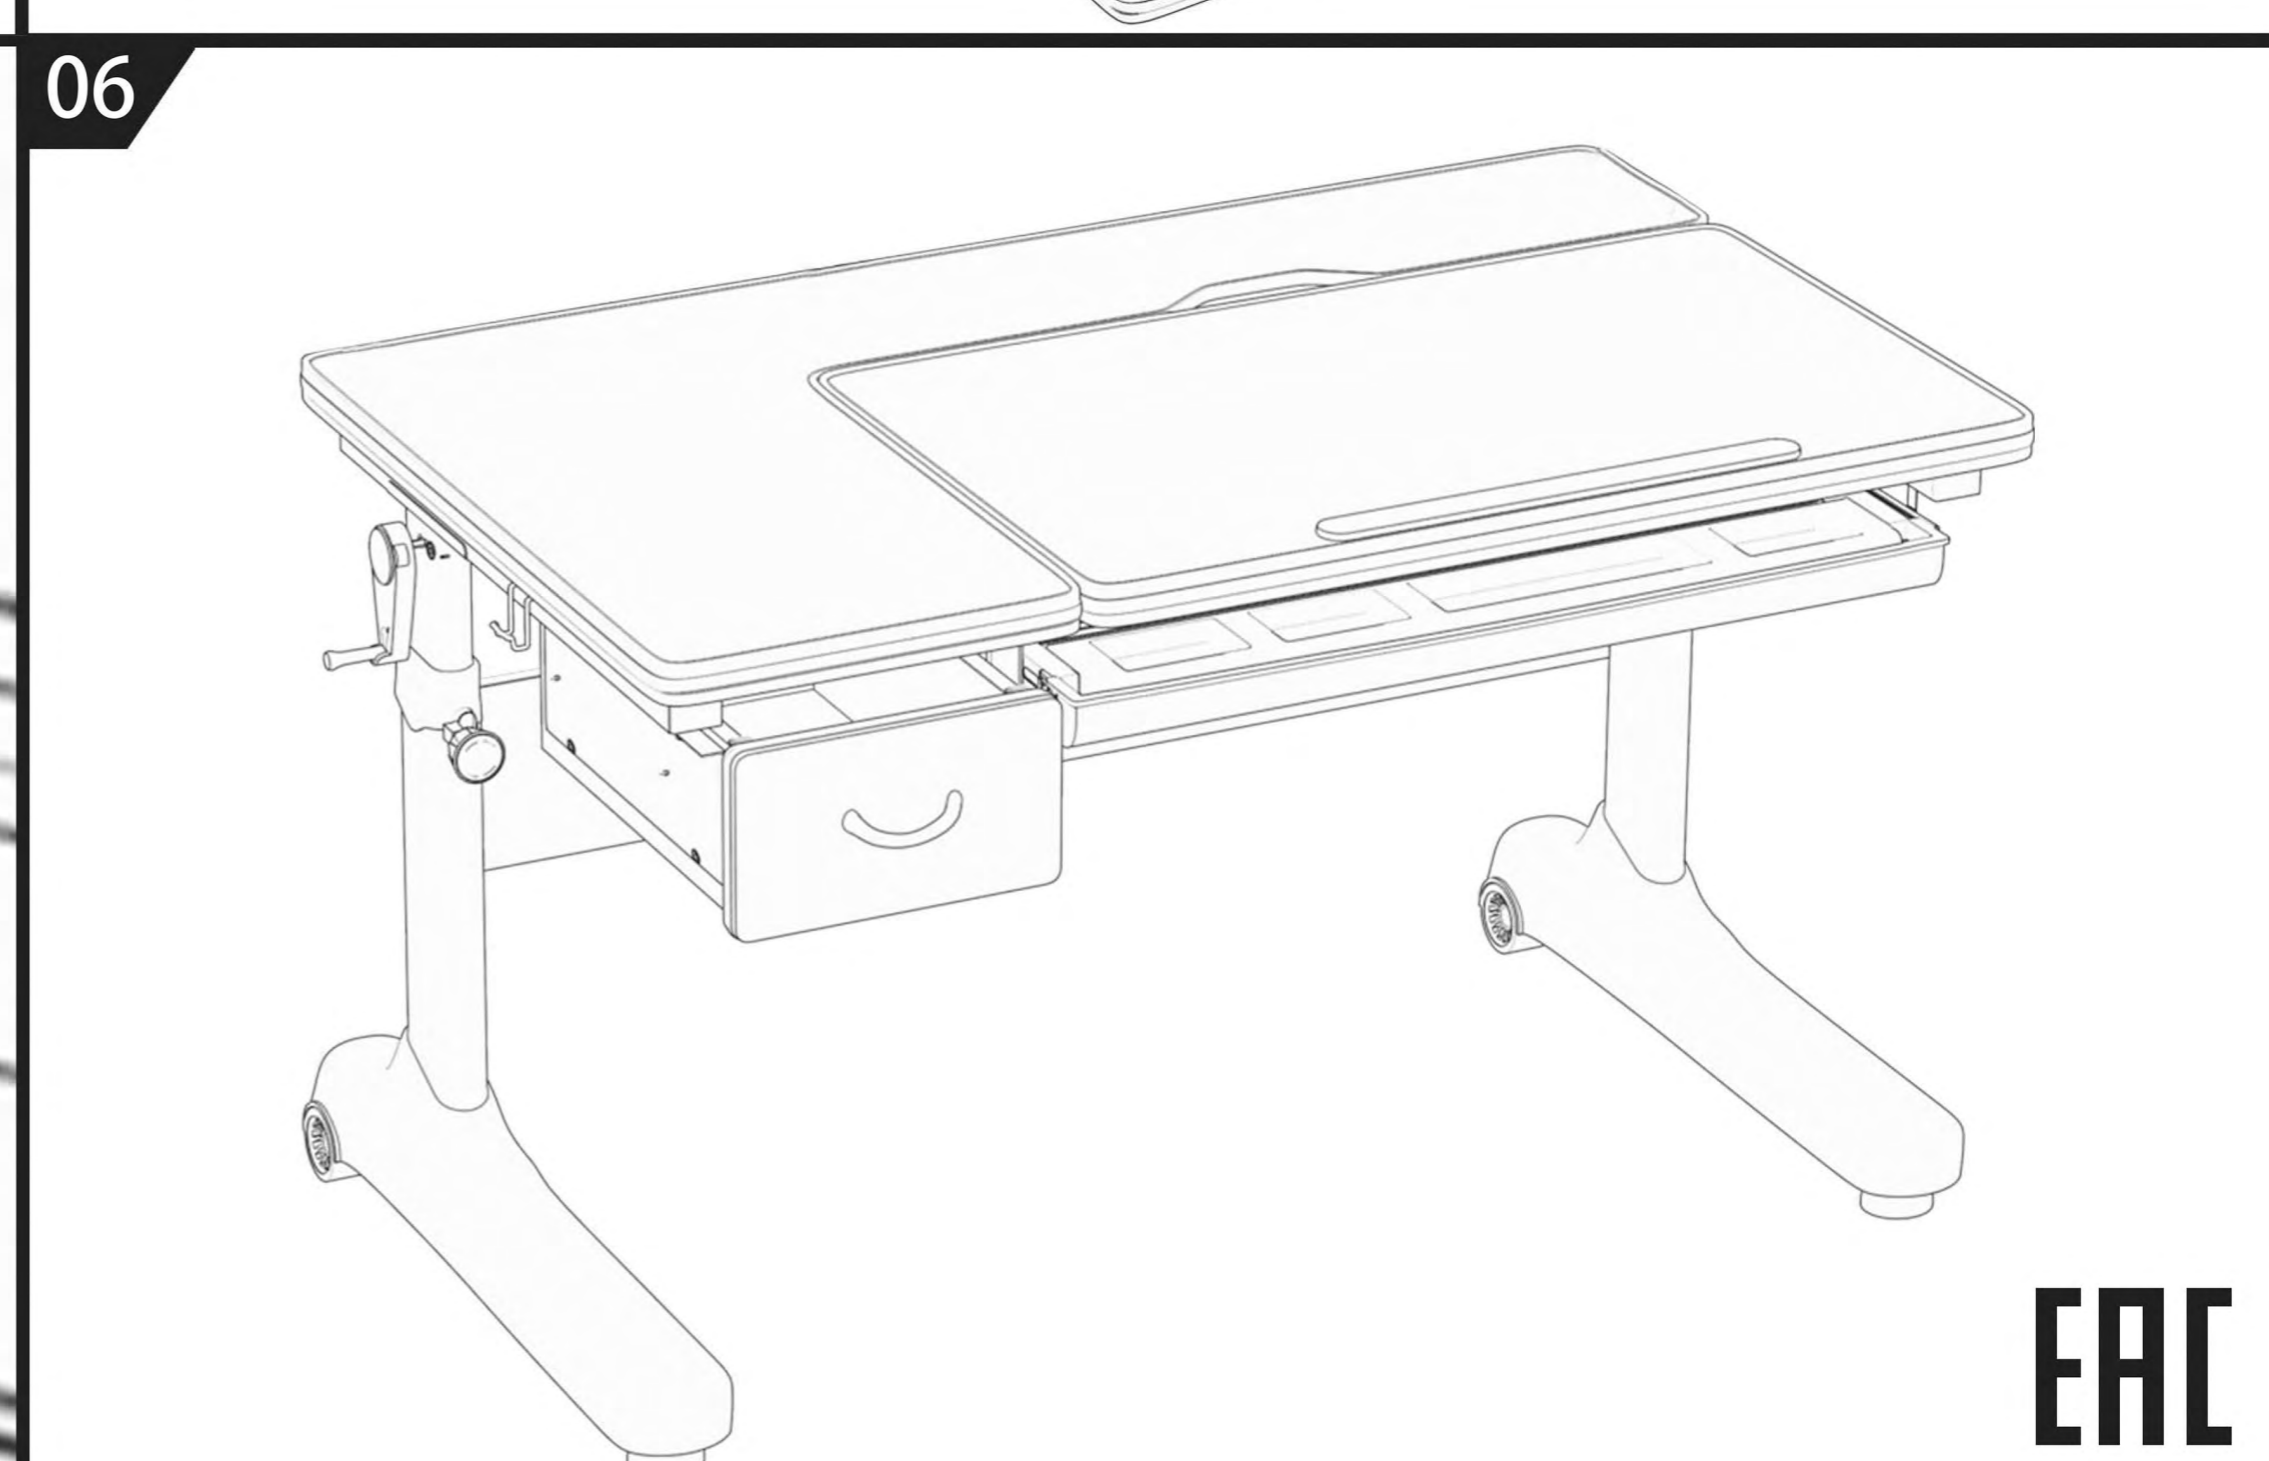

Детская растущая парта

Инструкция по сборке

EAC

CAUTION!

1. For indoor use only.
2. This product should be placed on a flat surface.
3. Please immediately wipe clean the desktop surface if any liquid is splashed on it.
4. Please check screws regularly to ensure there are no loose parts during daily use.
5. Only tightly fasten all the screws once the desk and chair have been assembled properly.
6. Use a damp cloth to clean the desktop surface.
7. Don't put product in the place where there is corrosive gas and moisture in case of damage.
8. Maximum load - 50kg

ВНИМАНИЕ!

1. Изделие предназначено для использования только в помещении.
2. Изделие должно быть размещено только на плоской поверхности.
3. При попадании на поверхность воды, масла или другой жидкости необходимо немедленно её вытереть.
4. Необходимо регулярно проверять и закреплять крепежи в случае их ослабления.
5. Во избежание повреждения поверхности не ставьте изделие в места повышенной влажности, не допускается попадание химических реагентов, растворителей.
6. Никогда не закрепляйте винты до того, как все они будут зафиксированы на своих местах.
7. Используйте влажную ткань для очистки рабочей поверхности стола.
8. Максимальная нагрузка: парта – 50кг.

Внимание: обе ножки должны быть установлены на одном уровне