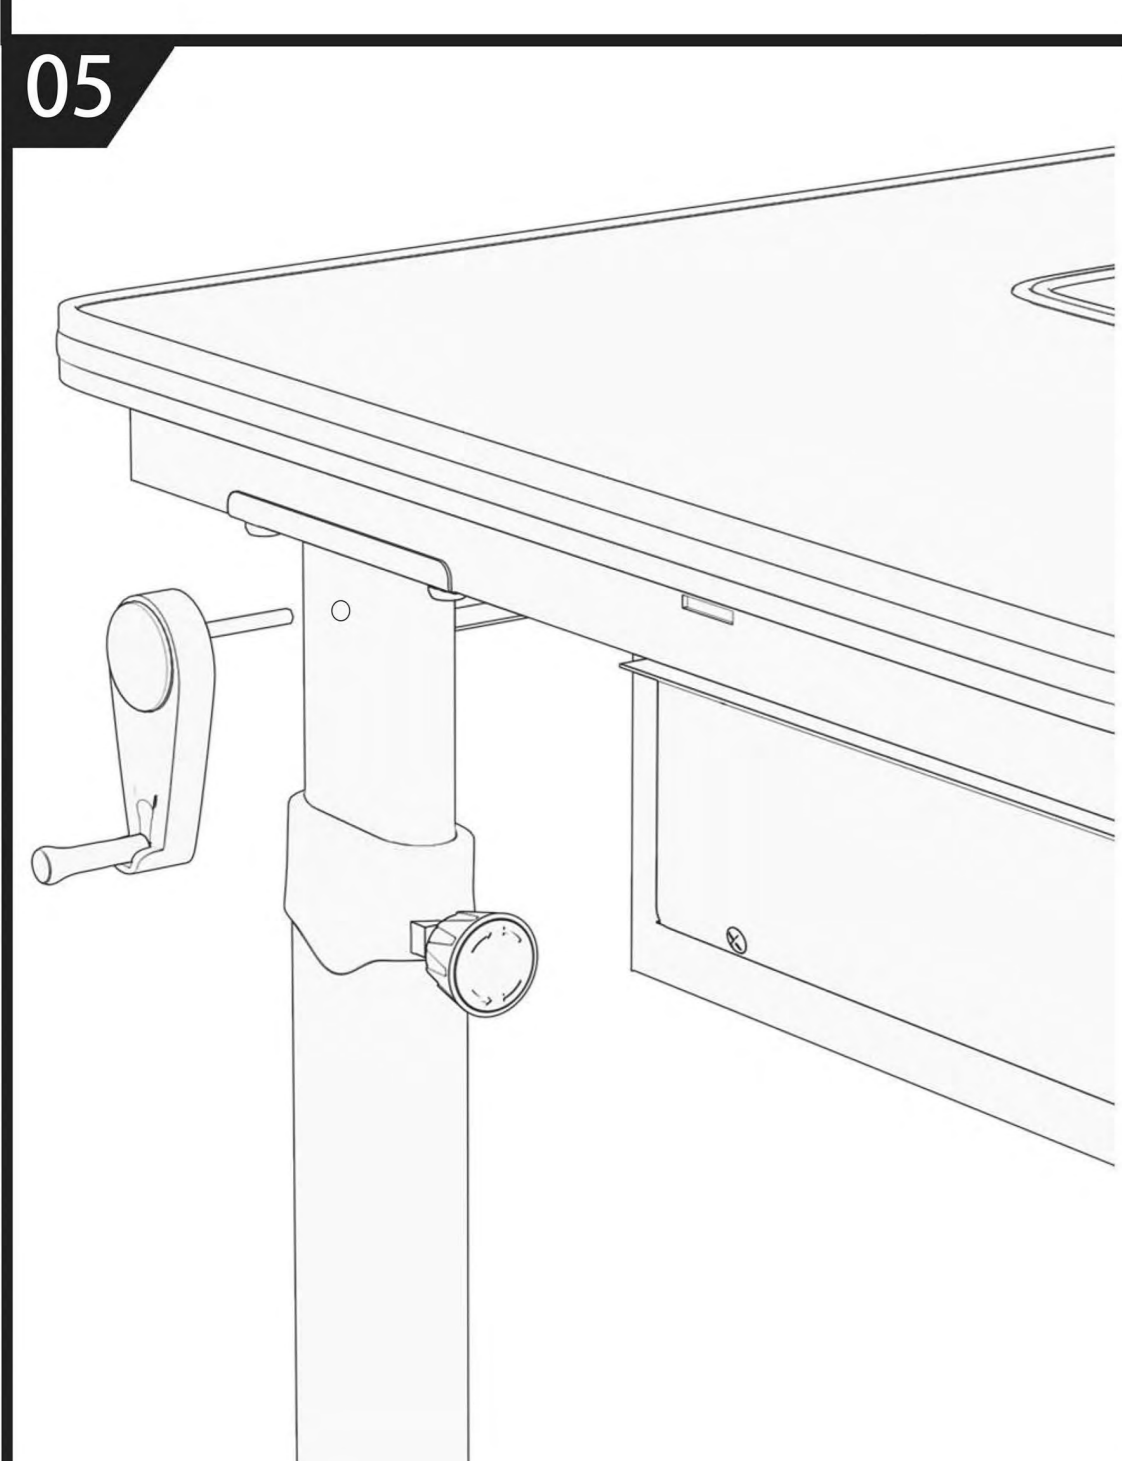

Детская растущая парта

Инструкция по сборке

EAC

CAUTION!

1. For indoor use only.
2. This product should be placed on a flat surface.
3. Please immediately wipe clean the desktop surface if any liquid is splashed on it.
4. Please check screws regularly to ensure there are no loose parts during daily use.
5. Only tightly fasten all the screws once the desk and chair have been assembled properly.
6. Use a damp cloth to clean the desktop surface.
7. Don't put product in the place where there is corrosive gas and moisture in case of damage.
8. Maximum load - 50kg

ВНИМАНИЕ!

1. Изделие предназначено для использования только в помещении.
2. Изделие должно быть размещено только на плоской поверхности.
3. При попадании на поверхность воды, масла или другой жидкости необходимо немедленно её вытереть.
4. Необходимо регулярно проверять и закреплять крепежи в случае их ослабления.
5. Во избежание повреждения поверхности не ставьте изделие в места повышенной влажности, не допускается попадание химических реагентов, растворителей.
6. Никогда не закрепляйте винты до того, как все они будут зафиксированы на своих местах.
7. Используйте влажную ткань для очистки рабочей поверхности стола.
8. Максимальная нагрузка: парта – 50кг.

Внимание: обе ножки должны быть установлены на одном уровне