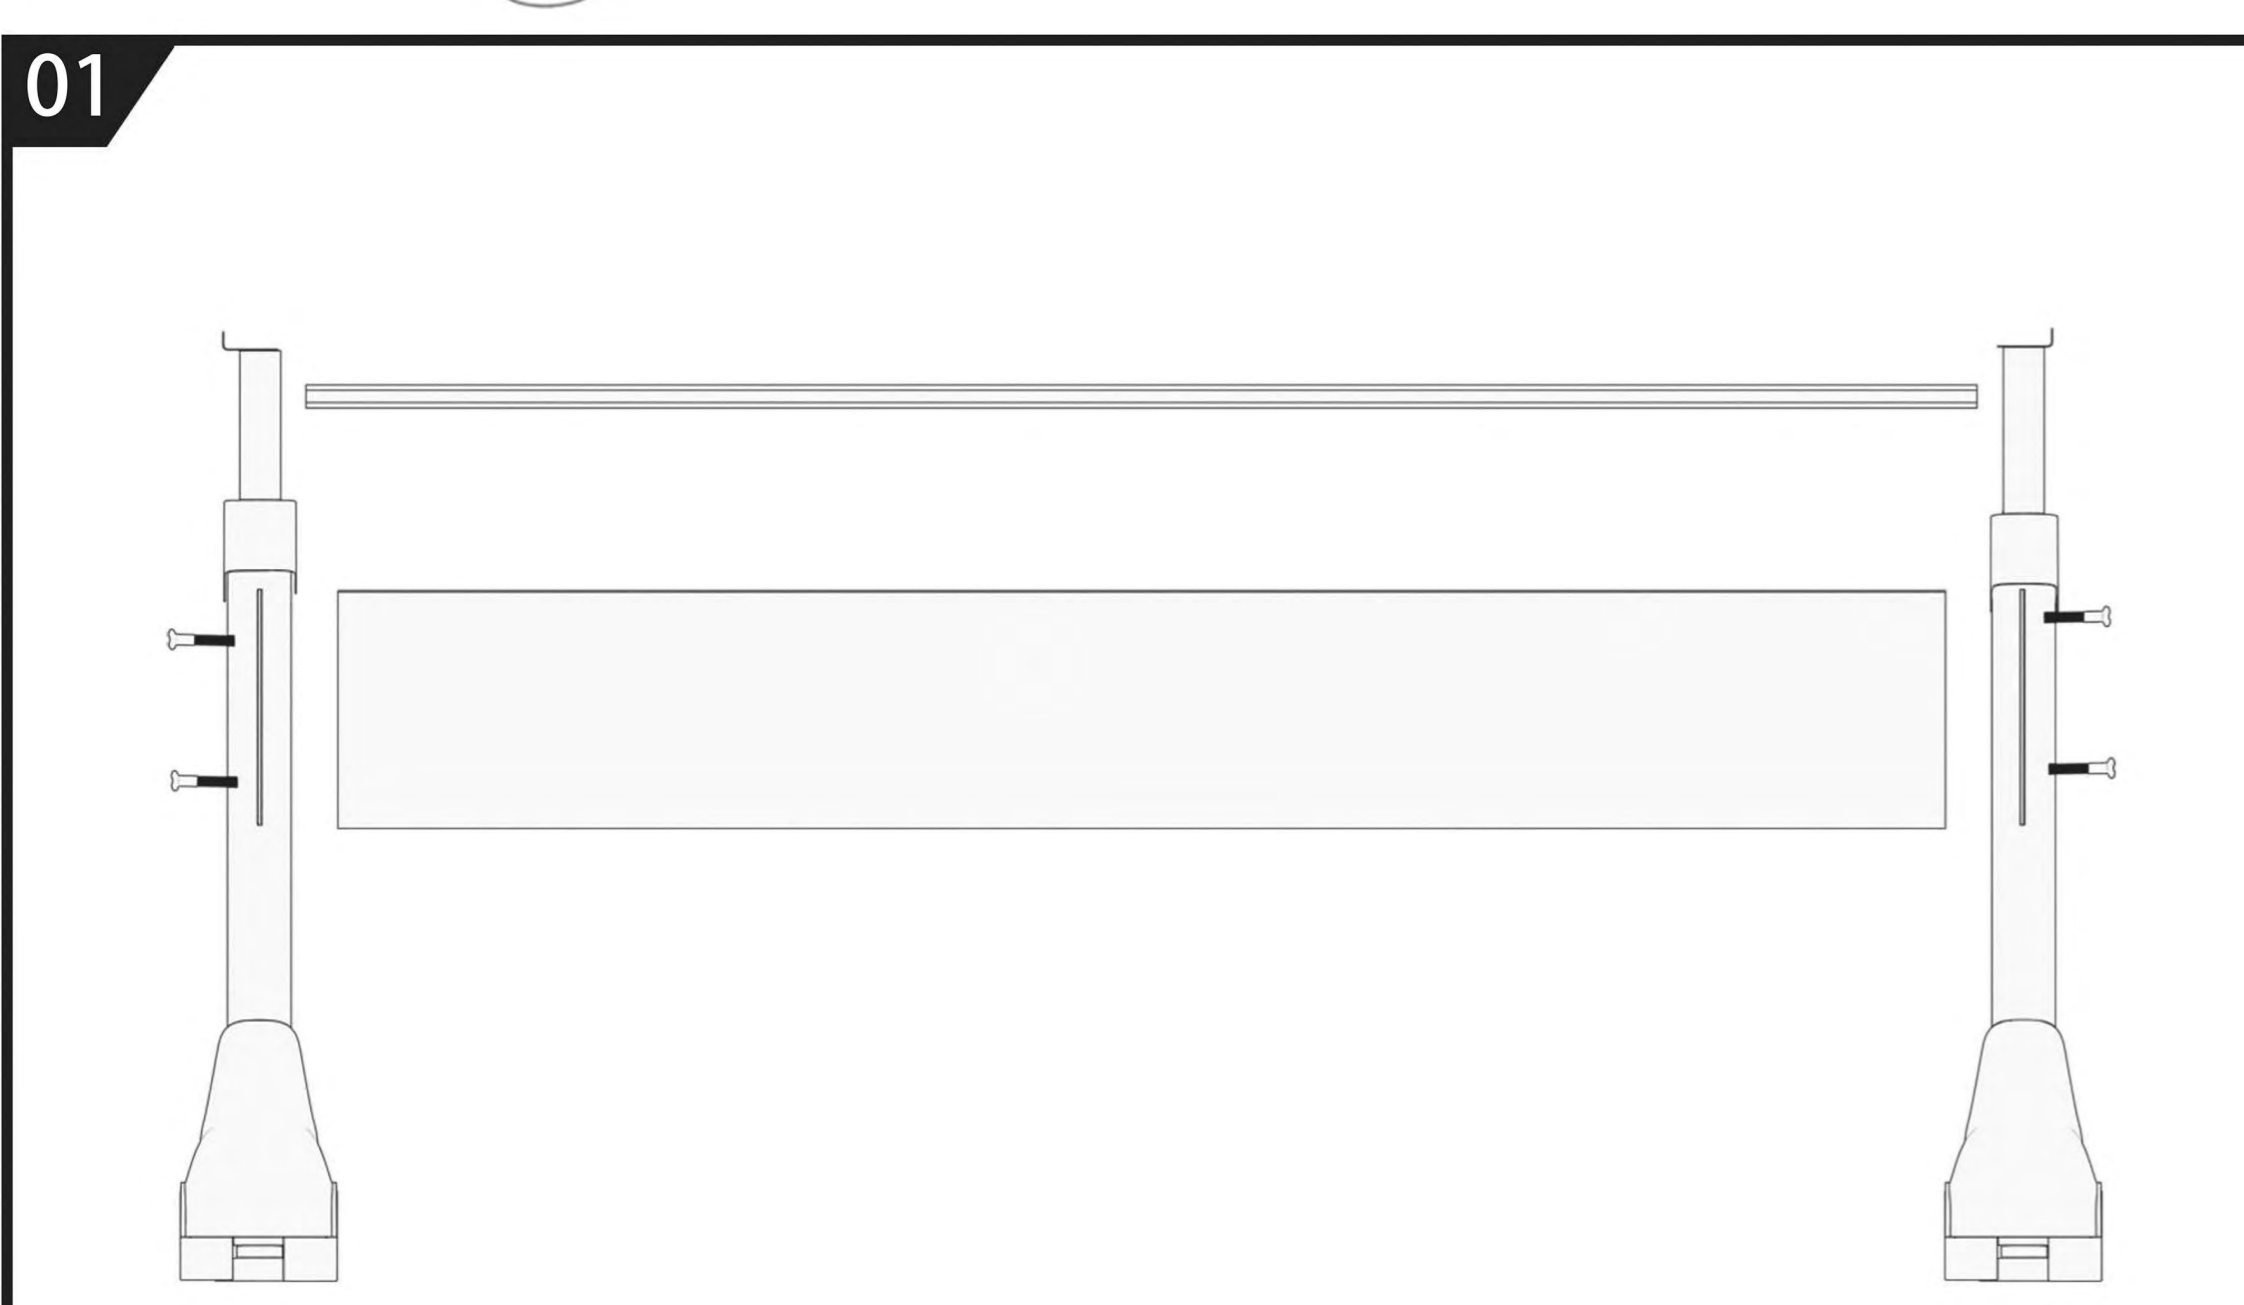

Детская растущая парта

Инструкция по сборке

CAUTION!

1. For indoor use only.
2. This product should be placed on a flat surface.
3. Please immediately wipe clean the desktop surface if any liquid is splashed on it.
4. Please check screws regularly to ensure there are no loose parts during daily use.
5. Only tightly fasten all the screws once the desk and chair have been assembled properly.
6. Use a damp cloth to clean the desktop surface.
7. Don't put product in the place where there is corrosive gas and moisture in case of damage.
8. Maximum load - 50kg

ВНИМАНИЕ!

1. Изделие предназначено для использования только в помещении.
2. Изделие должно быть размещено только на плоской поверхности.
3. При попадании на поверхность воды, масла или другой жидкости необходимо немедленно её вытереть.
4. Необходимо регулярно проверять и закреплять крепежи в случае их ослабления.
5. Во избежание повреждения поверхности не ставьте изделие в места повышенной влажности, не допускается попадание химических реагентов, растворителей.
6. Никогда не закрепляйте винты до того, как все они будут зафиксированы на своих местах.
7. Используйте влажную ткань для очистки рабочей поверхности стола.
8. Максимальная нагрузка: парта – 50кг.

Внимание: обе ножки должны быть установлены на одном уровне

EAC