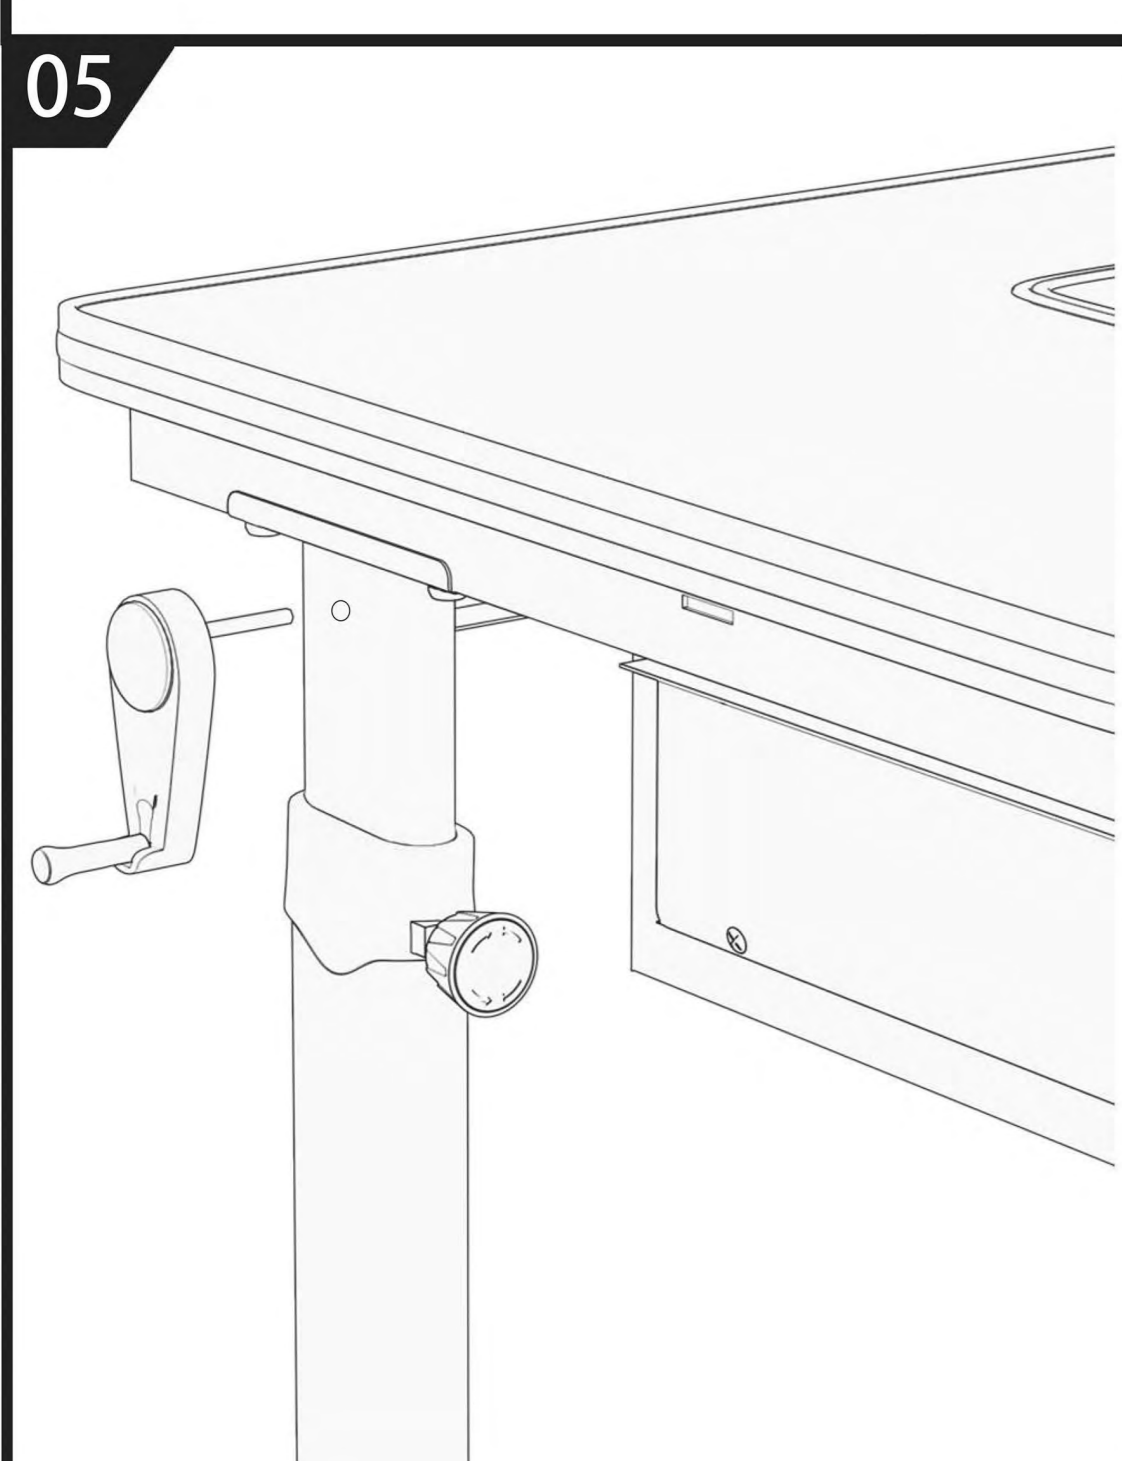

Детская растущая парта

Инструкция по сборке

CAUTION!

1. For indoor use only.
2. This product should be placed on a flat surface.
3. Please immediately wipe clean the desktop surface if any liquid is splashed on it.
4. Please check screws regularly to ensure there are no loose parts during daily use.
5. Only tightly fasten all the screws once the desk and chair have been assembled properly.
6. Use a damp cloth to clean the desktop surface.
7. Don't put product in the place where there is corrosive gas and moisture in case of damage.
8. Maximum load - 50kg

ВНИМАНИЕ!

1. Изделие предназначено для использования только в помещении.
2. Изделие должно быть размещено только на плоской поверхности.
3. При попадании на поверхность воды, масла или другой жидкости необходимо немедленно её вытереть.
4. Необходимо регулярно проверять и закреплять крепежи в случае их ослабления.
5. Во избежание повреждения поверхности не ставьте изделие в места повышенной влажности, не допускается попадание химических реагентов, растворителей.
6. Никогда не закрепляйте винты до того, как все они будут зафиксированы на своих местах.
7. Используйте влажную ткань для очистки рабочей поверхности стола.
8. Максимальная нагрузка: парта – 50кг.

Внимание: обе ножки должны быть установлены на одном уровне

EAC