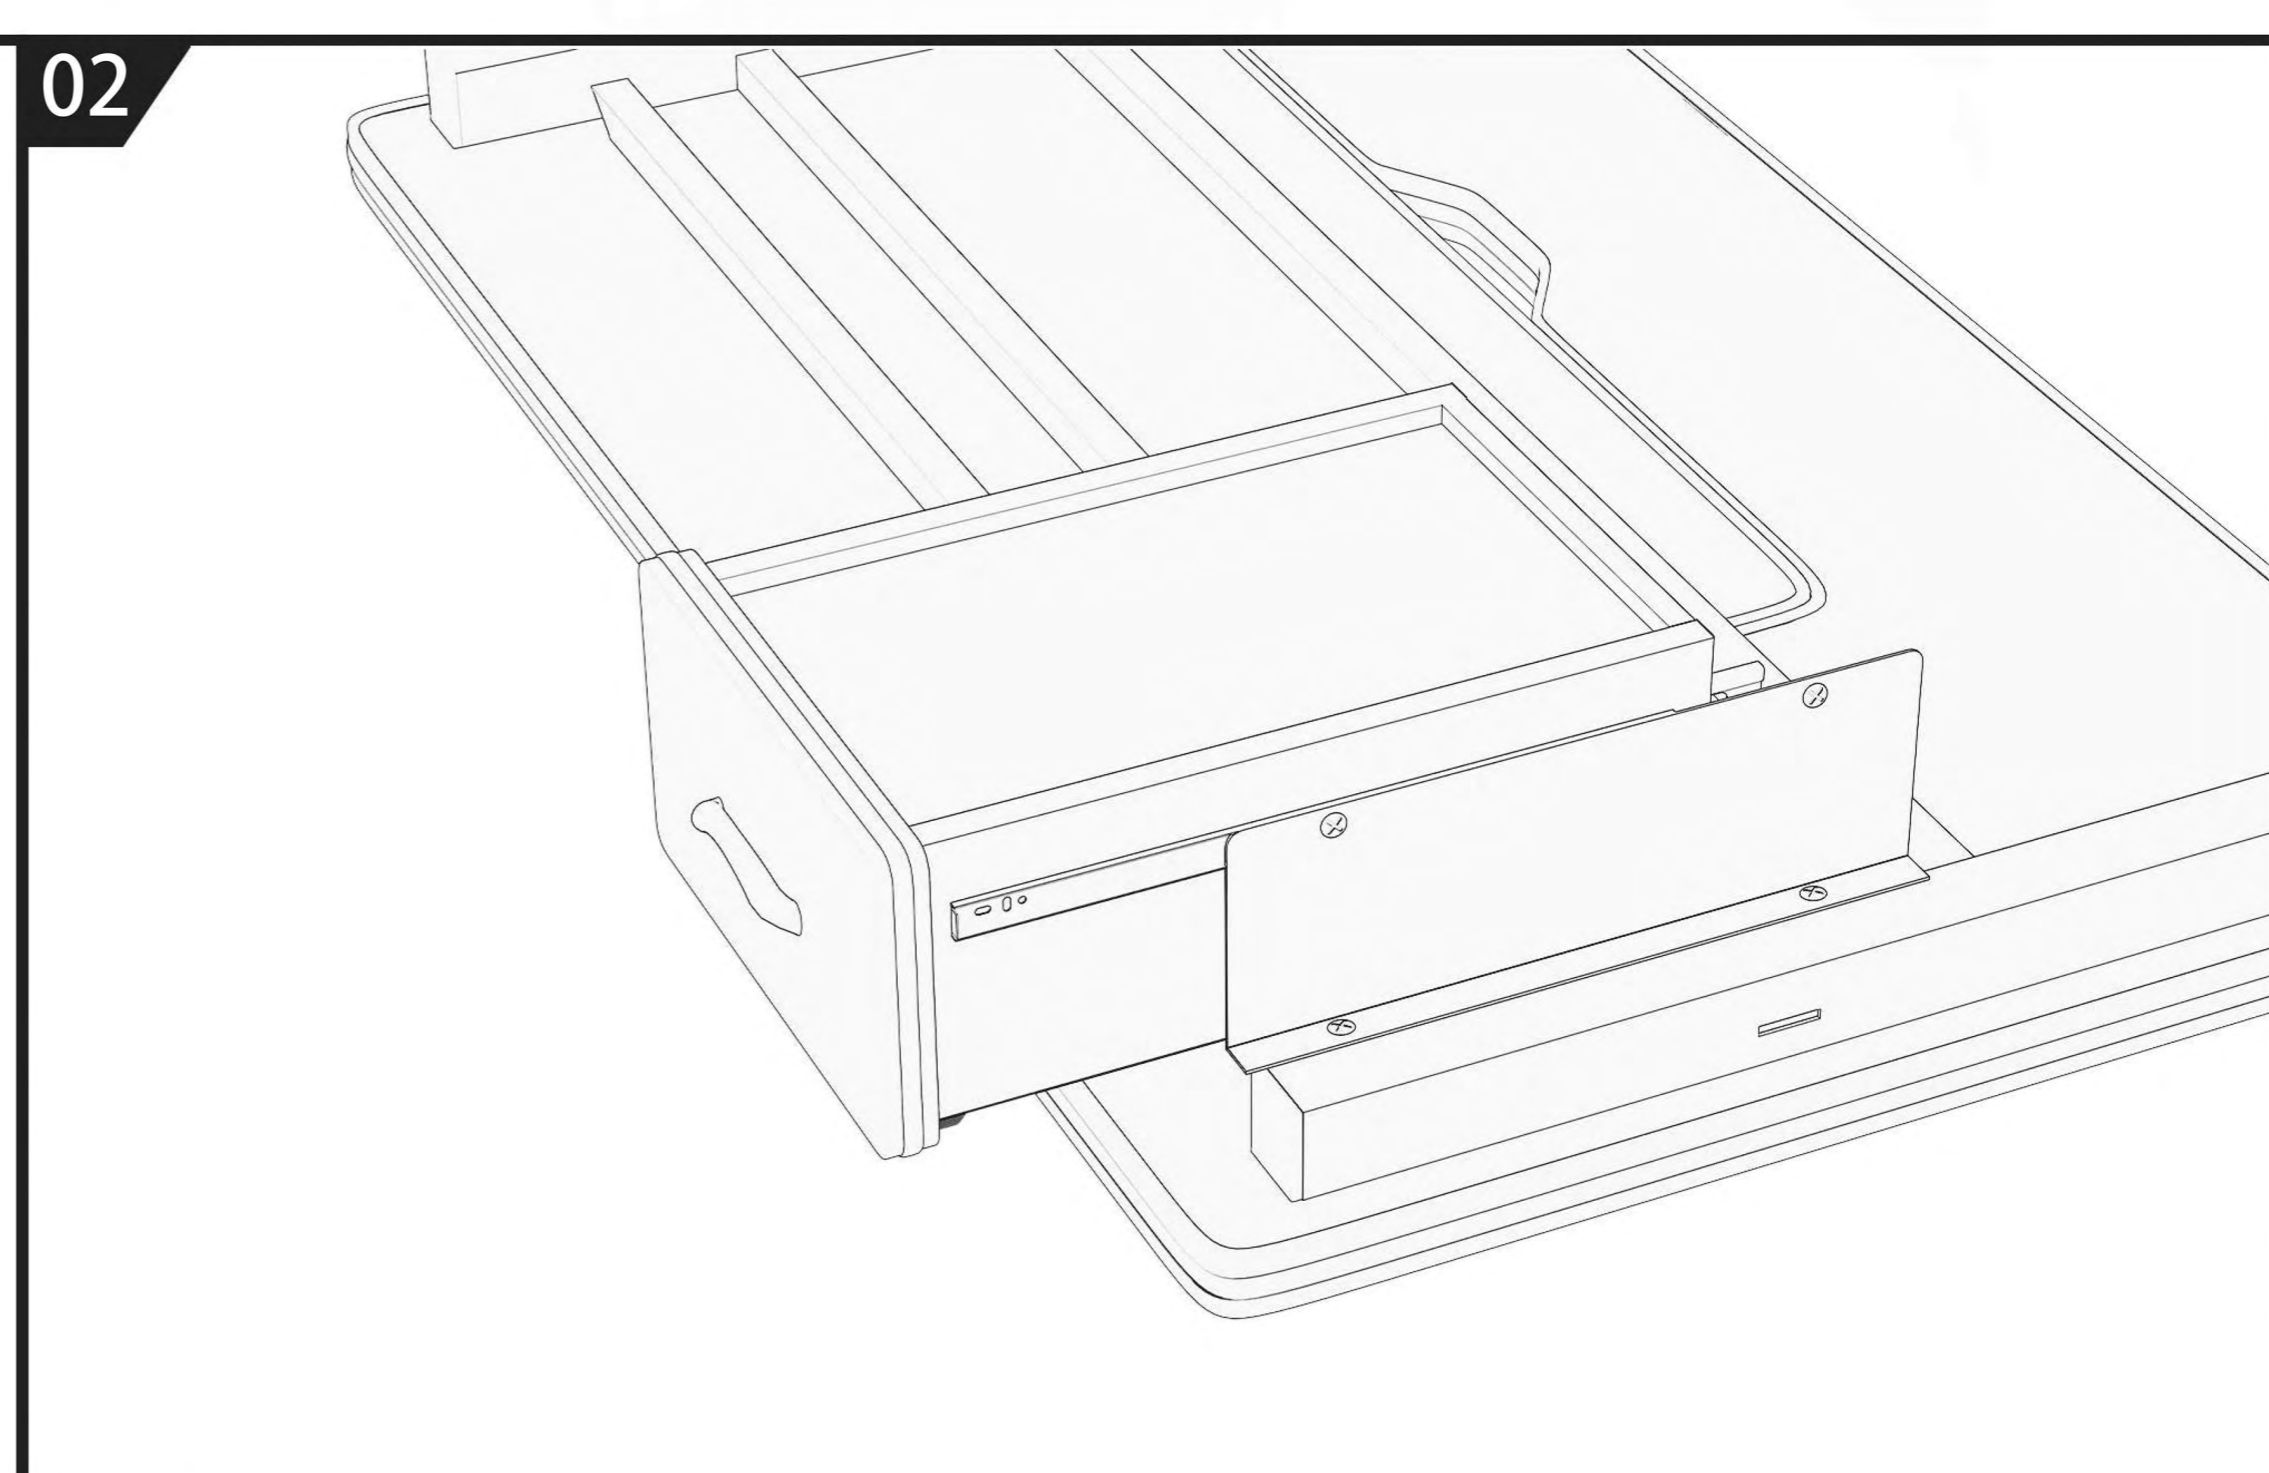

Детская растущая парта

Инструкция по сборке

CAUTION!

1. For indoor use only.
2. This product should be placed on a flat surface.
3. Please immediately wipe clean the desktop surface if any liquid is splashed on it.
4. Please check screws regularly to ensure there are no loose parts during daily use.
5. Only tightly fasten all the screws once the desk and chair have been assembled properly.
6. Use a damp cloth to clean the desktop surface.
7. Don't put product in the place where there is corrosive gas and moisture in case of damage.
8. Maximum load - 50kg

ВНИМАНИЕ!

1. Изделие предназначено для использования только в помещении.
2. Изделие должно быть размещено только на плоской поверхности.
3. При попадании на поверхность воды, масла или другой жидкости необходимо немедленно её вытереть.
4. Необходимо регулярно проверять и закреплять крепежи в случае их ослабления.
5. Во избежание повреждения поверхности не ставьте изделие в места повышенной влажности, не допускается попадание химических реагентов, растворителей.
6. Никогда не закрепляйте винты до того, как все они будут зафиксированы на своих местах.
7. Используйте влажную ткань для очистки рабочей поверхности стола.
8. Максимальная нагрузка: парта – 50кг.

Внимание: обе ножки должны быть установлены на одном уровне

EAC