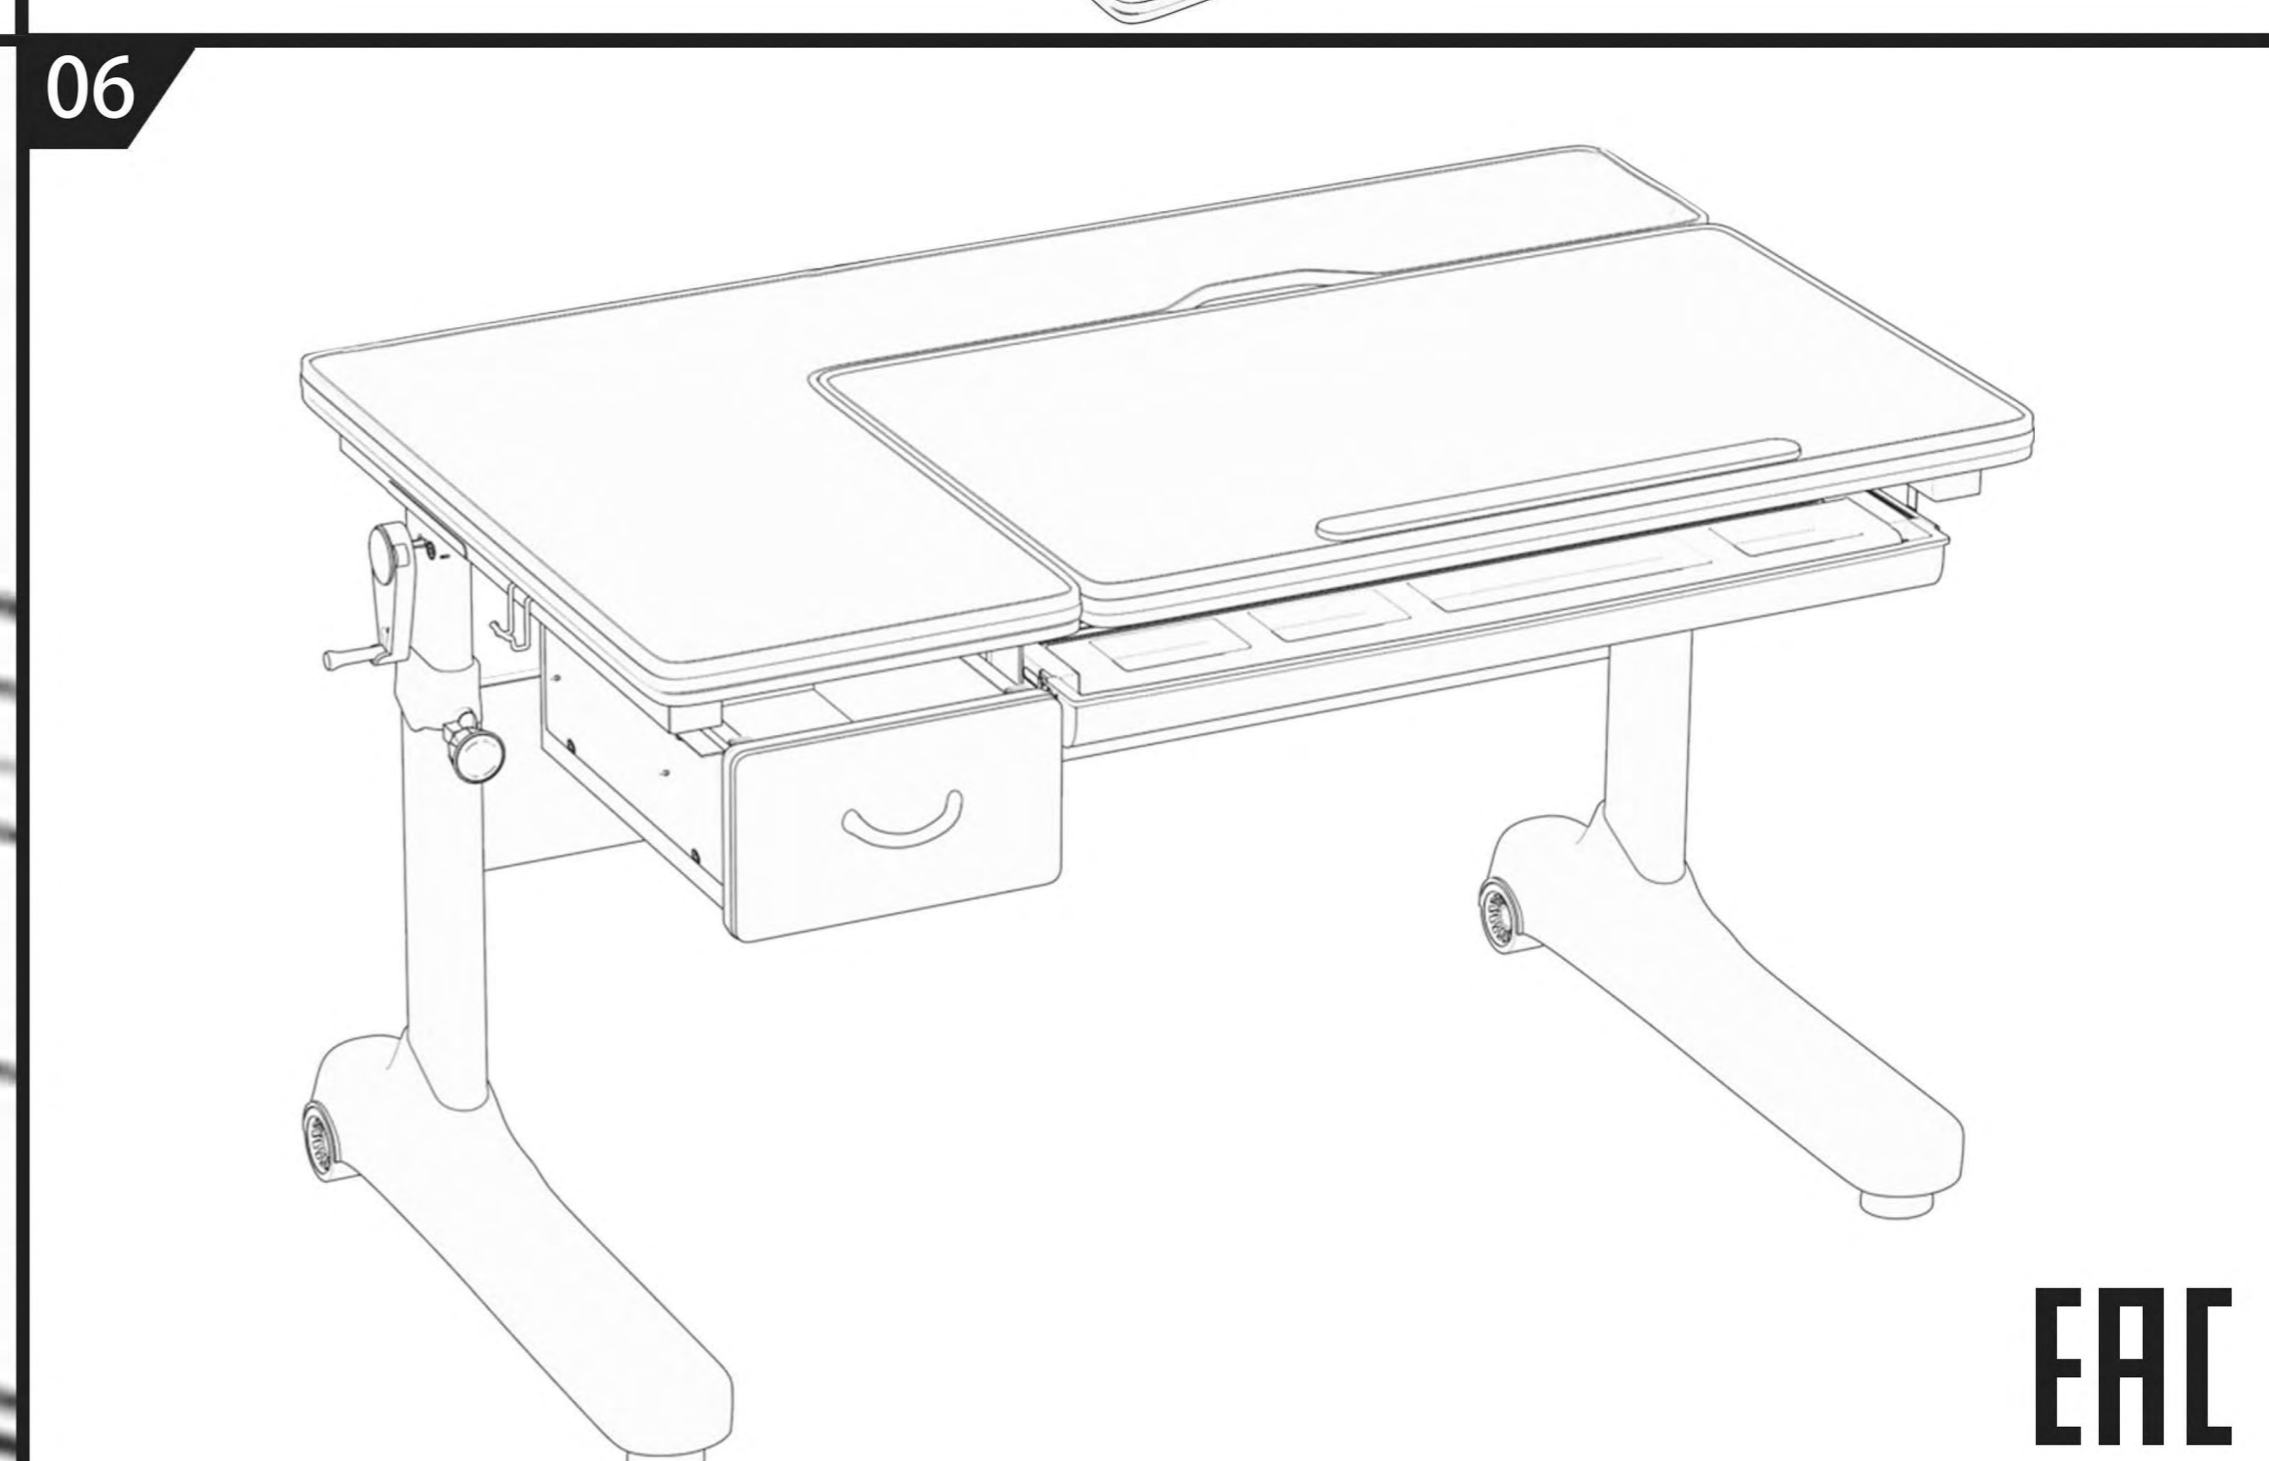

Детская растущая парта

Инструкция по сборке

CAUTION!

1. For indoor use only.
2. This product should be placed on a flat surface.
3. Please immediately wipe clean the desktop surface if any liquid is splashed on it.
4. Please check screws regularly to ensure there are no loose parts during daily use.
5. Only tightly fasten all the screws once the desk and chair have been assembled properly.
6. Use a damp cloth to clean the desktop surface.
7. Don't put product in the place where there is corrosive gas and moisture in case of damage.
8. Maximum load - 50kg

ВНИМАНИЕ!

1. Изделие предназначено для использования только в помещении.
2. Изделие должно быть размещено только на плоской поверхности.
3. При попадании на поверхность воды, масла или другой жидкости необходимо немедленно её вытереть.
4. Необходимо регулярно проверять и закреплять крепежи в случае их ослабления.
5. Во избежание повреждения поверхности не ставьте изделие в места повышенной влажности, не допускается попадание химических реагентов, растворителей.
6. Никогда не закрепляйте винты до того, как все они будут зафиксированы на своих местах.
7. Используйте влажную ткань для очистки рабочей поверхности стола.
8. Максимальная нагрузка: парта – 50кг.

Внимание: обе ножки должны быть установлены на одном уровне

EAC