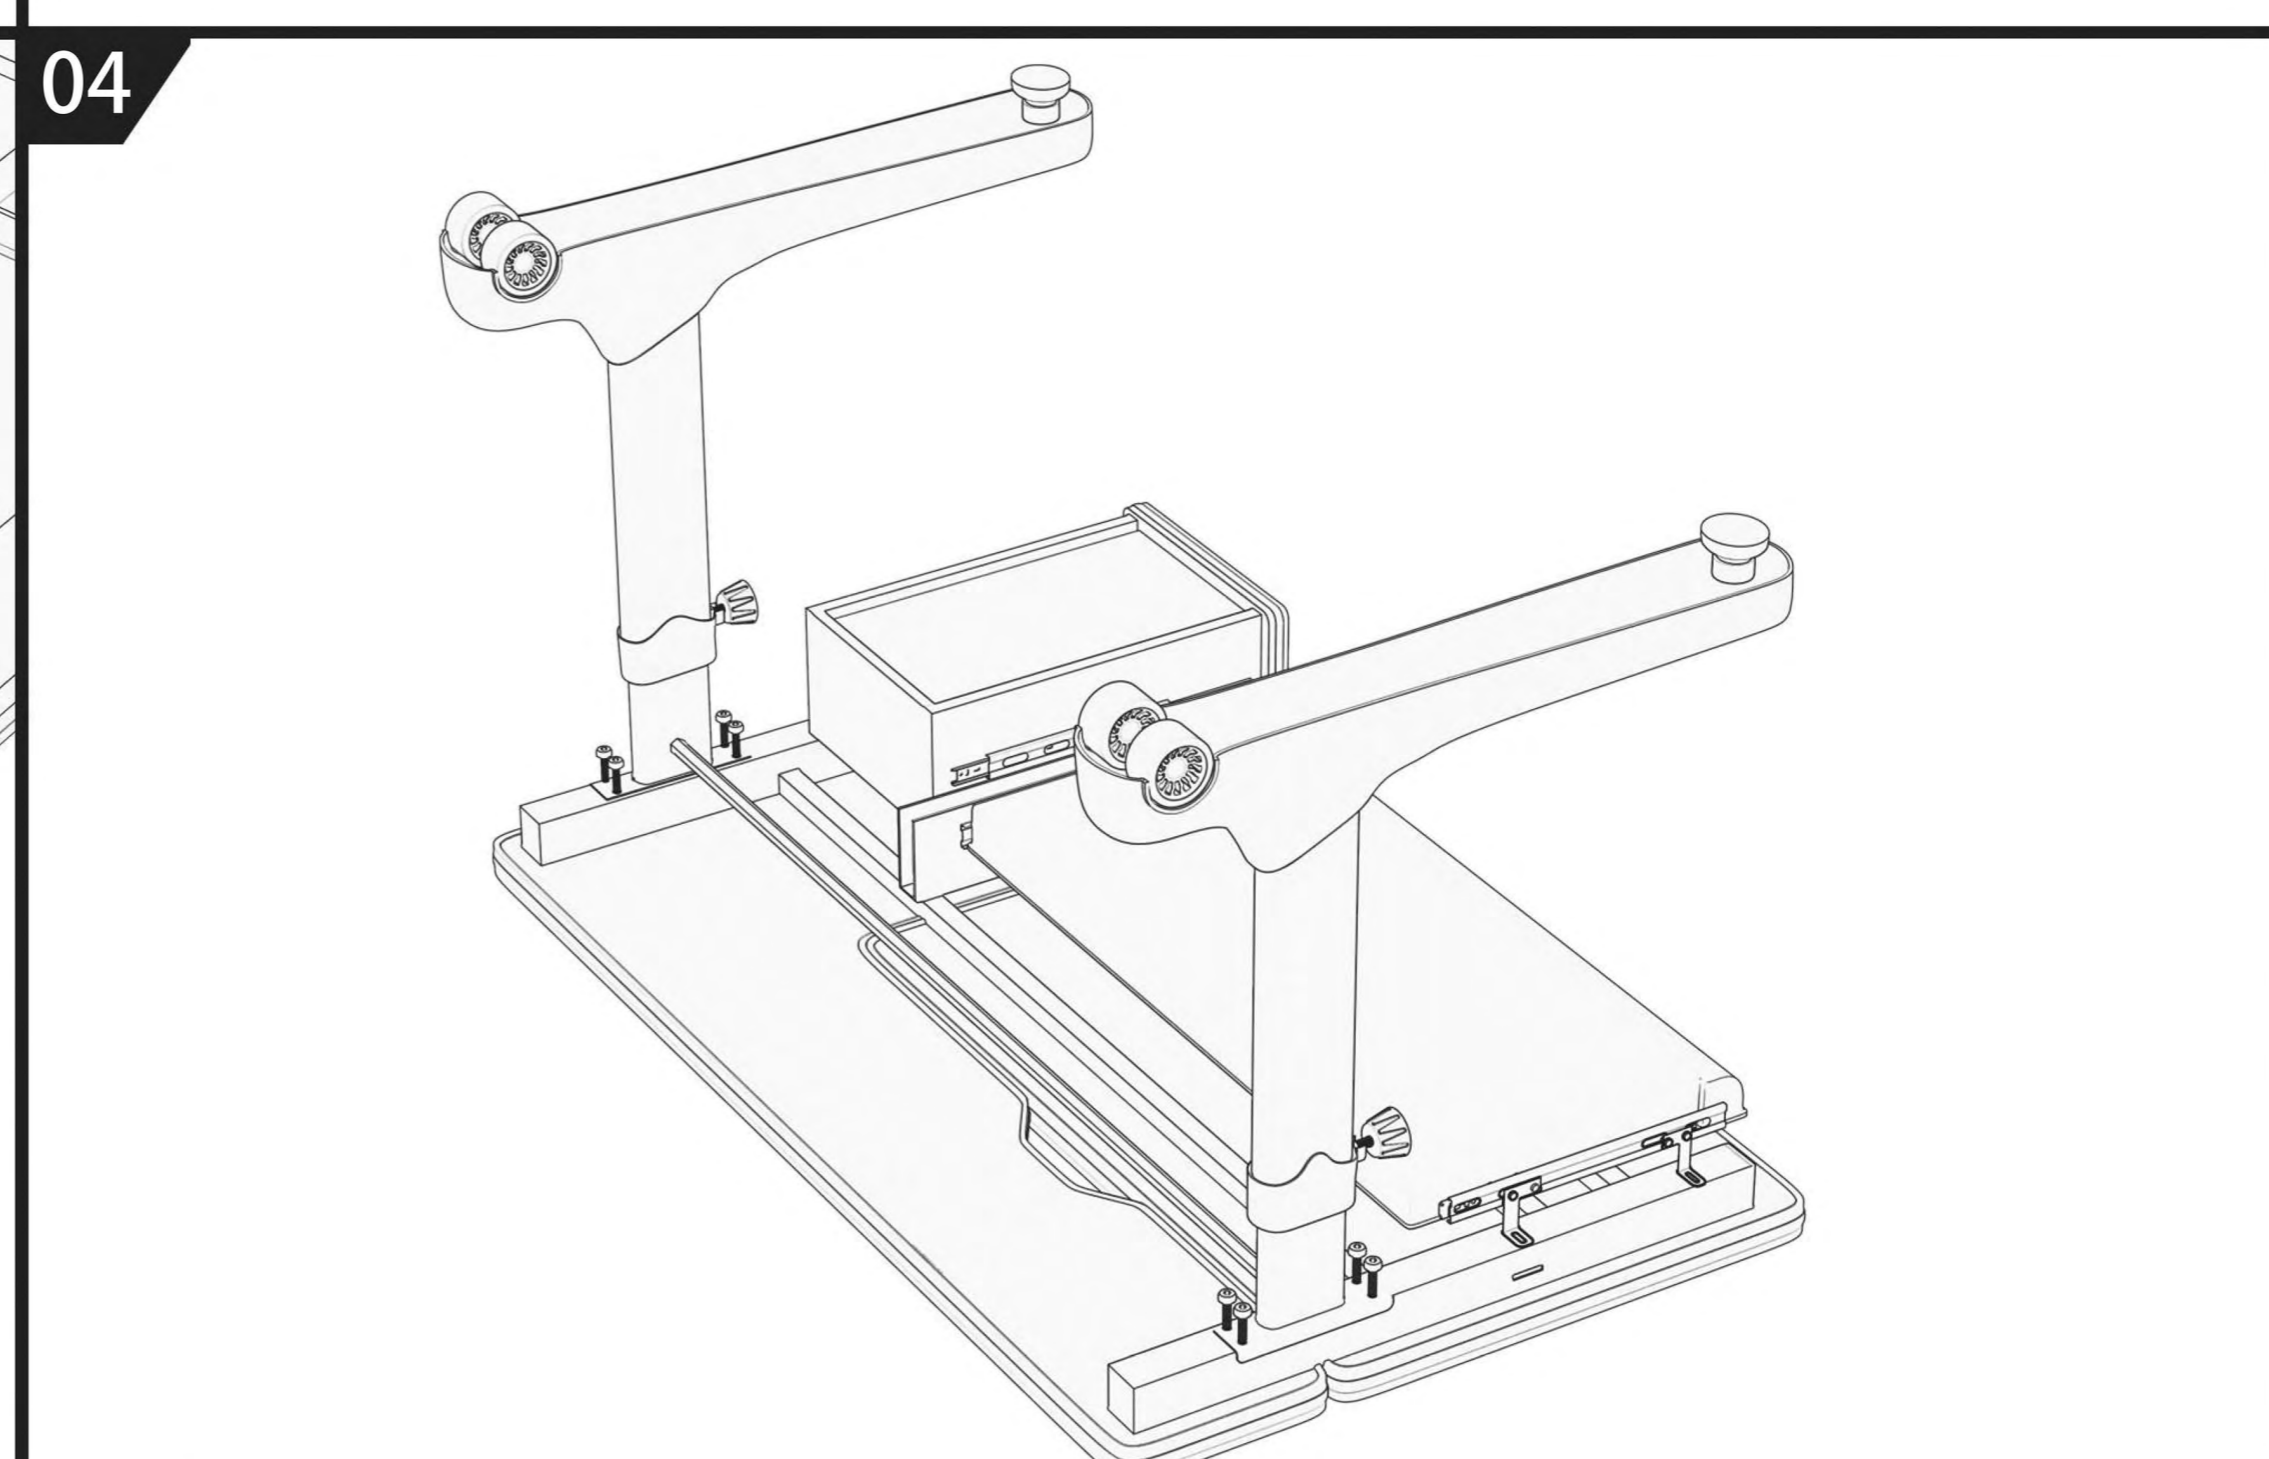

Детская растущая парта

Инструкция по сборке

CAUTION!

1. For indoor use only.
2. This product should be placed on a flat surface.
3. Please immediately wipe clean the desktop surface if any liquid is splashed on it.
4. Please check screws regularly to ensure there are no loose parts during daily use.
5. Only tightly fasten all the screws once the desk and chair have been assembled properly.
6. Use a damp cloth to clean the desktop surface.
7. Don't put product in the place where there is corrosive gas and moisture in case of damage.
8. Maximum load - 50kg

ВНИМАНИЕ!

1. Изделие предназначено для использования только в помещении.
2. Изделие должно быть размещено только на плоской поверхности.
3. При попадании на поверхность воды, масла или другой жидкости необходимо немедленно её вытереть.
4. Необходимо регулярно проверять и закреплять крепежи в случае их ослабления.
5. Во избежание повреждения поверхности не ставьте изделие в места повышенной влажности, не допускается попадание химических реагентов, растворителей.
6. Никогда не закрепляйте винты до того, как все они будут зафиксированы на своих местах.
7. Используйте влажную ткань для очистки рабочей поверхности стола.
8. Максимальная нагрузка: парта – 50кг.

Внимание: обе ножки должны быть установлены на одном уровне

EAC