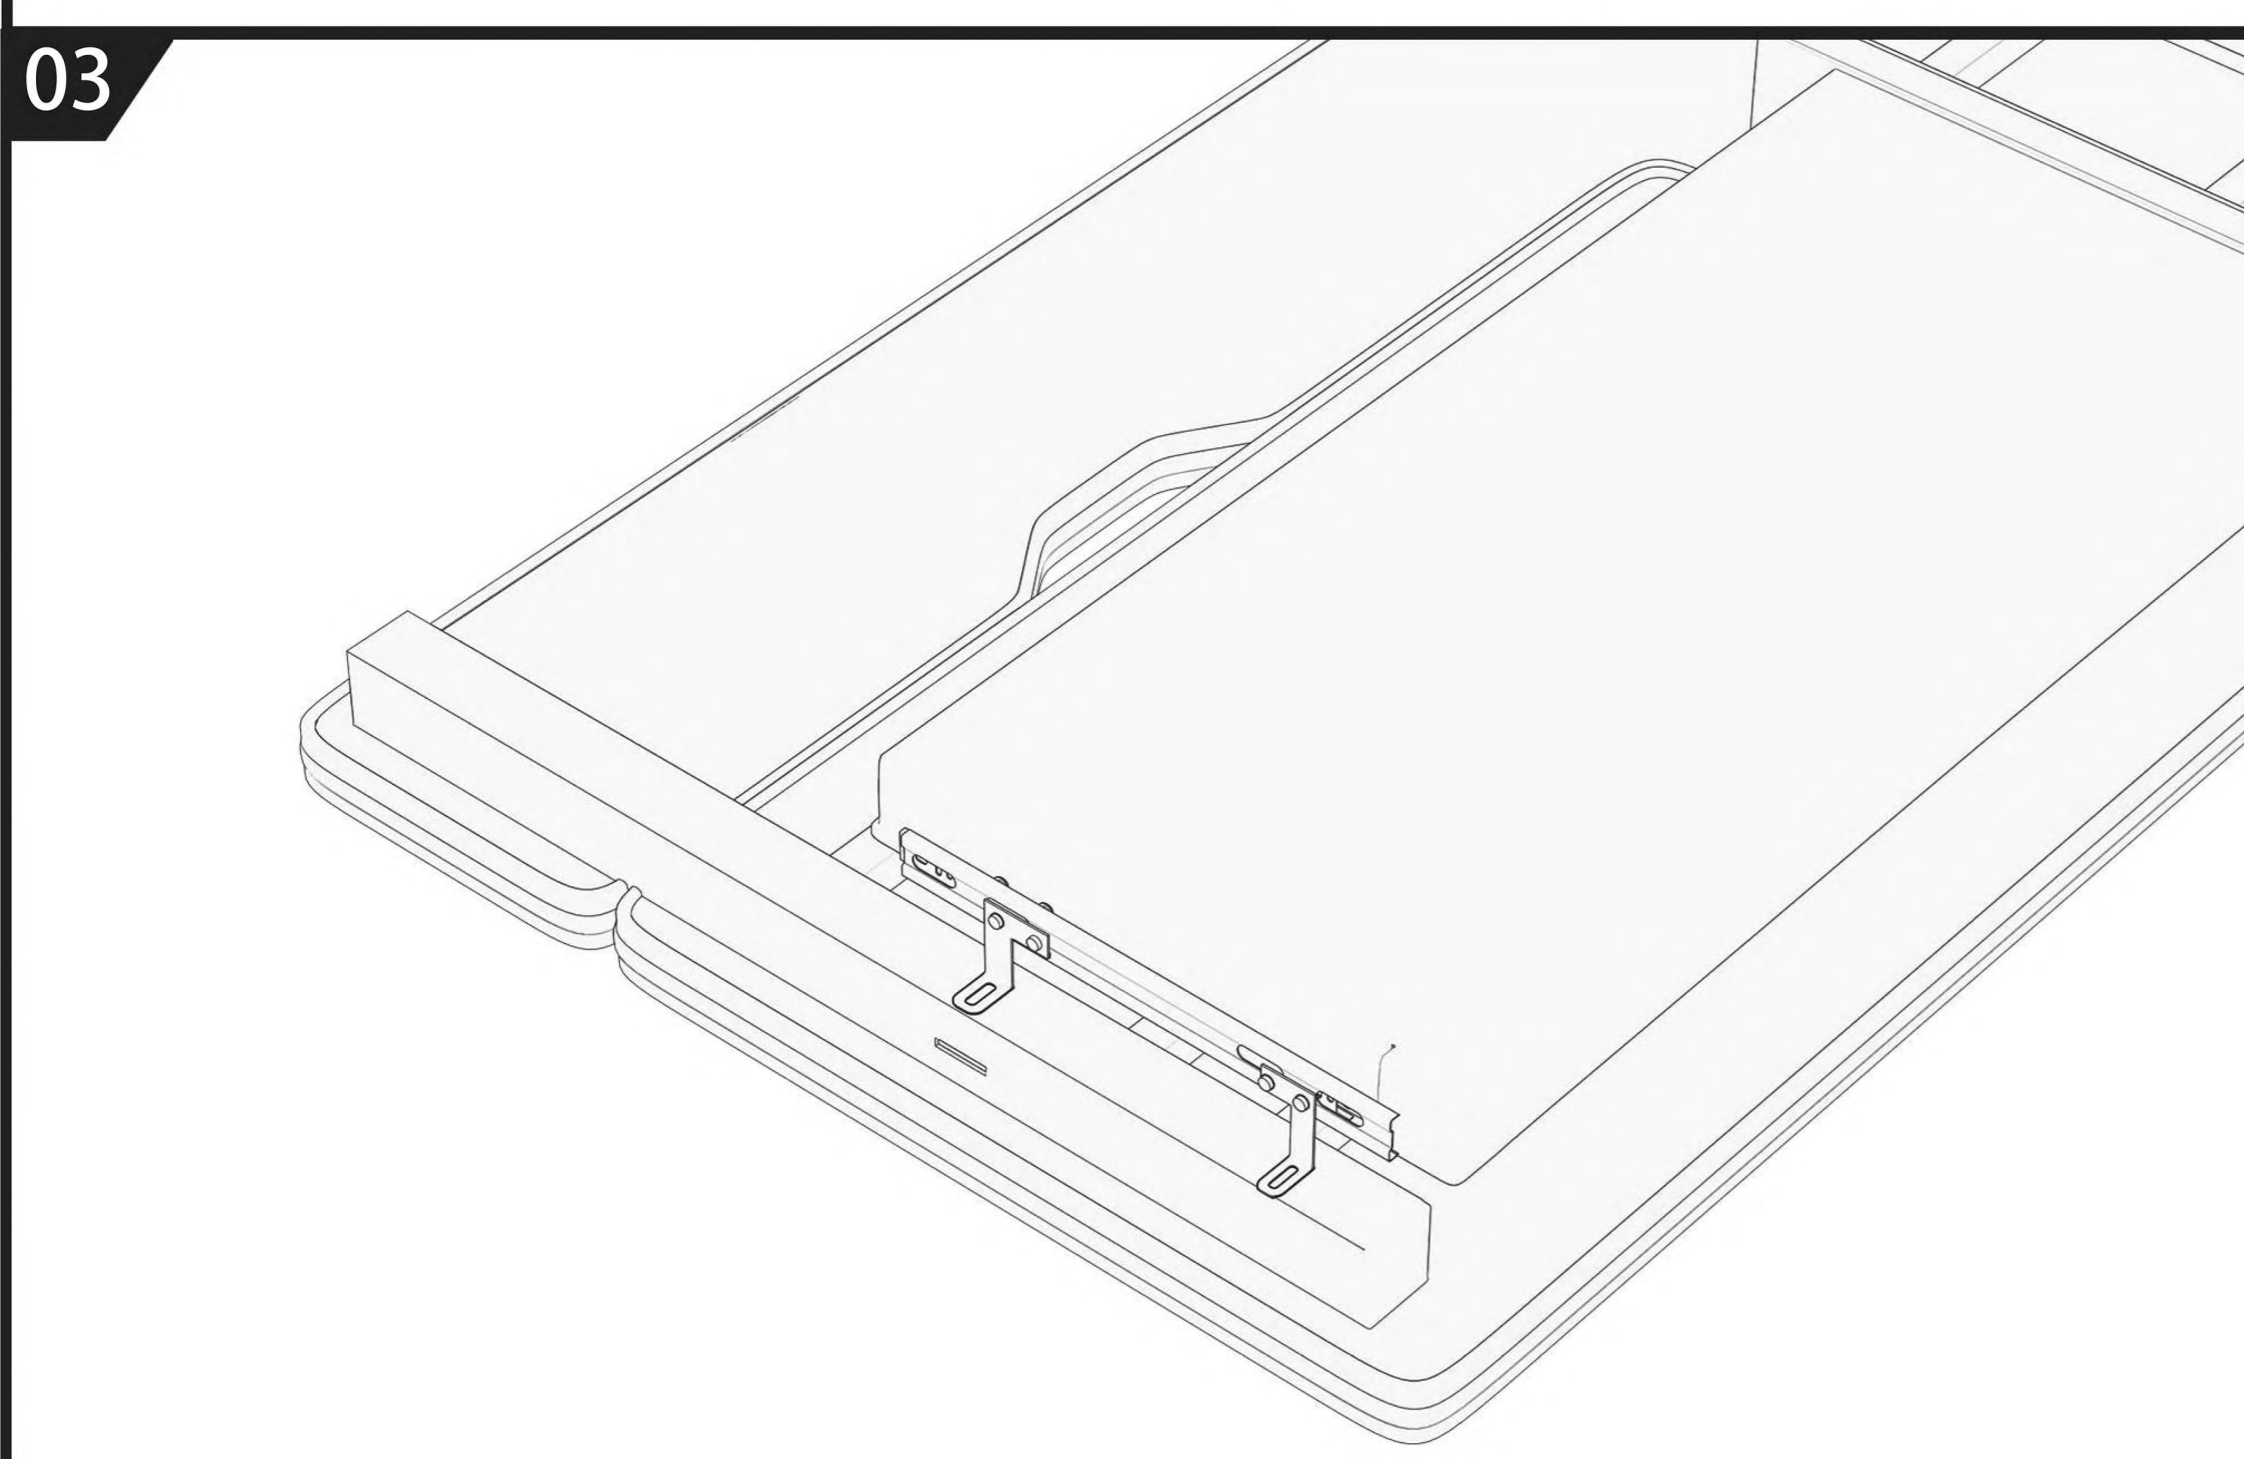

Детская растущая парта

Инструкция по сборке

CAUTION!

1. For indoor use only.
2. This product should be placed on a flat surface.
3. Please immediately wipe clean the desktop surface if any liquid is splashed on it.
4. Please check screws regularly to ensure there are no loose parts during daily use.
5. Only tightly fasten all the screws once the desk and chair have been assembled properly.
6. Use a damp cloth to clean the desktop surface.
7. Don't put product in the place where there is corrosive gas and moisture in case of damage.
8. Maximum load - 50kg

ВНИМАНИЕ!

1. Изделие предназначено для использования только в помещении.
2. Изделие должно быть размещено только на плоской поверхности.
3. При попадании на поверхность воды, масла или другой жидкости необходимо немедленно её вытереть.
4. Необходимо регулярно проверять и закреплять крепежи в случае их ослабления.
5. Во избежание повреждения поверхности не ставьте изделие в места повышенной влажности, не допускается попадание химических реагентов, растворителей.
6. Никогда не закрепляйте винты до того, как все они будут зафиксированы на своих местах.
7. Используйте влажную ткань для очистки рабочей поверхности стола.
8. Максимальная нагрузка: парта – 50кг.

Внимание: обе ножки должны быть установлены на одном уровне

EAC