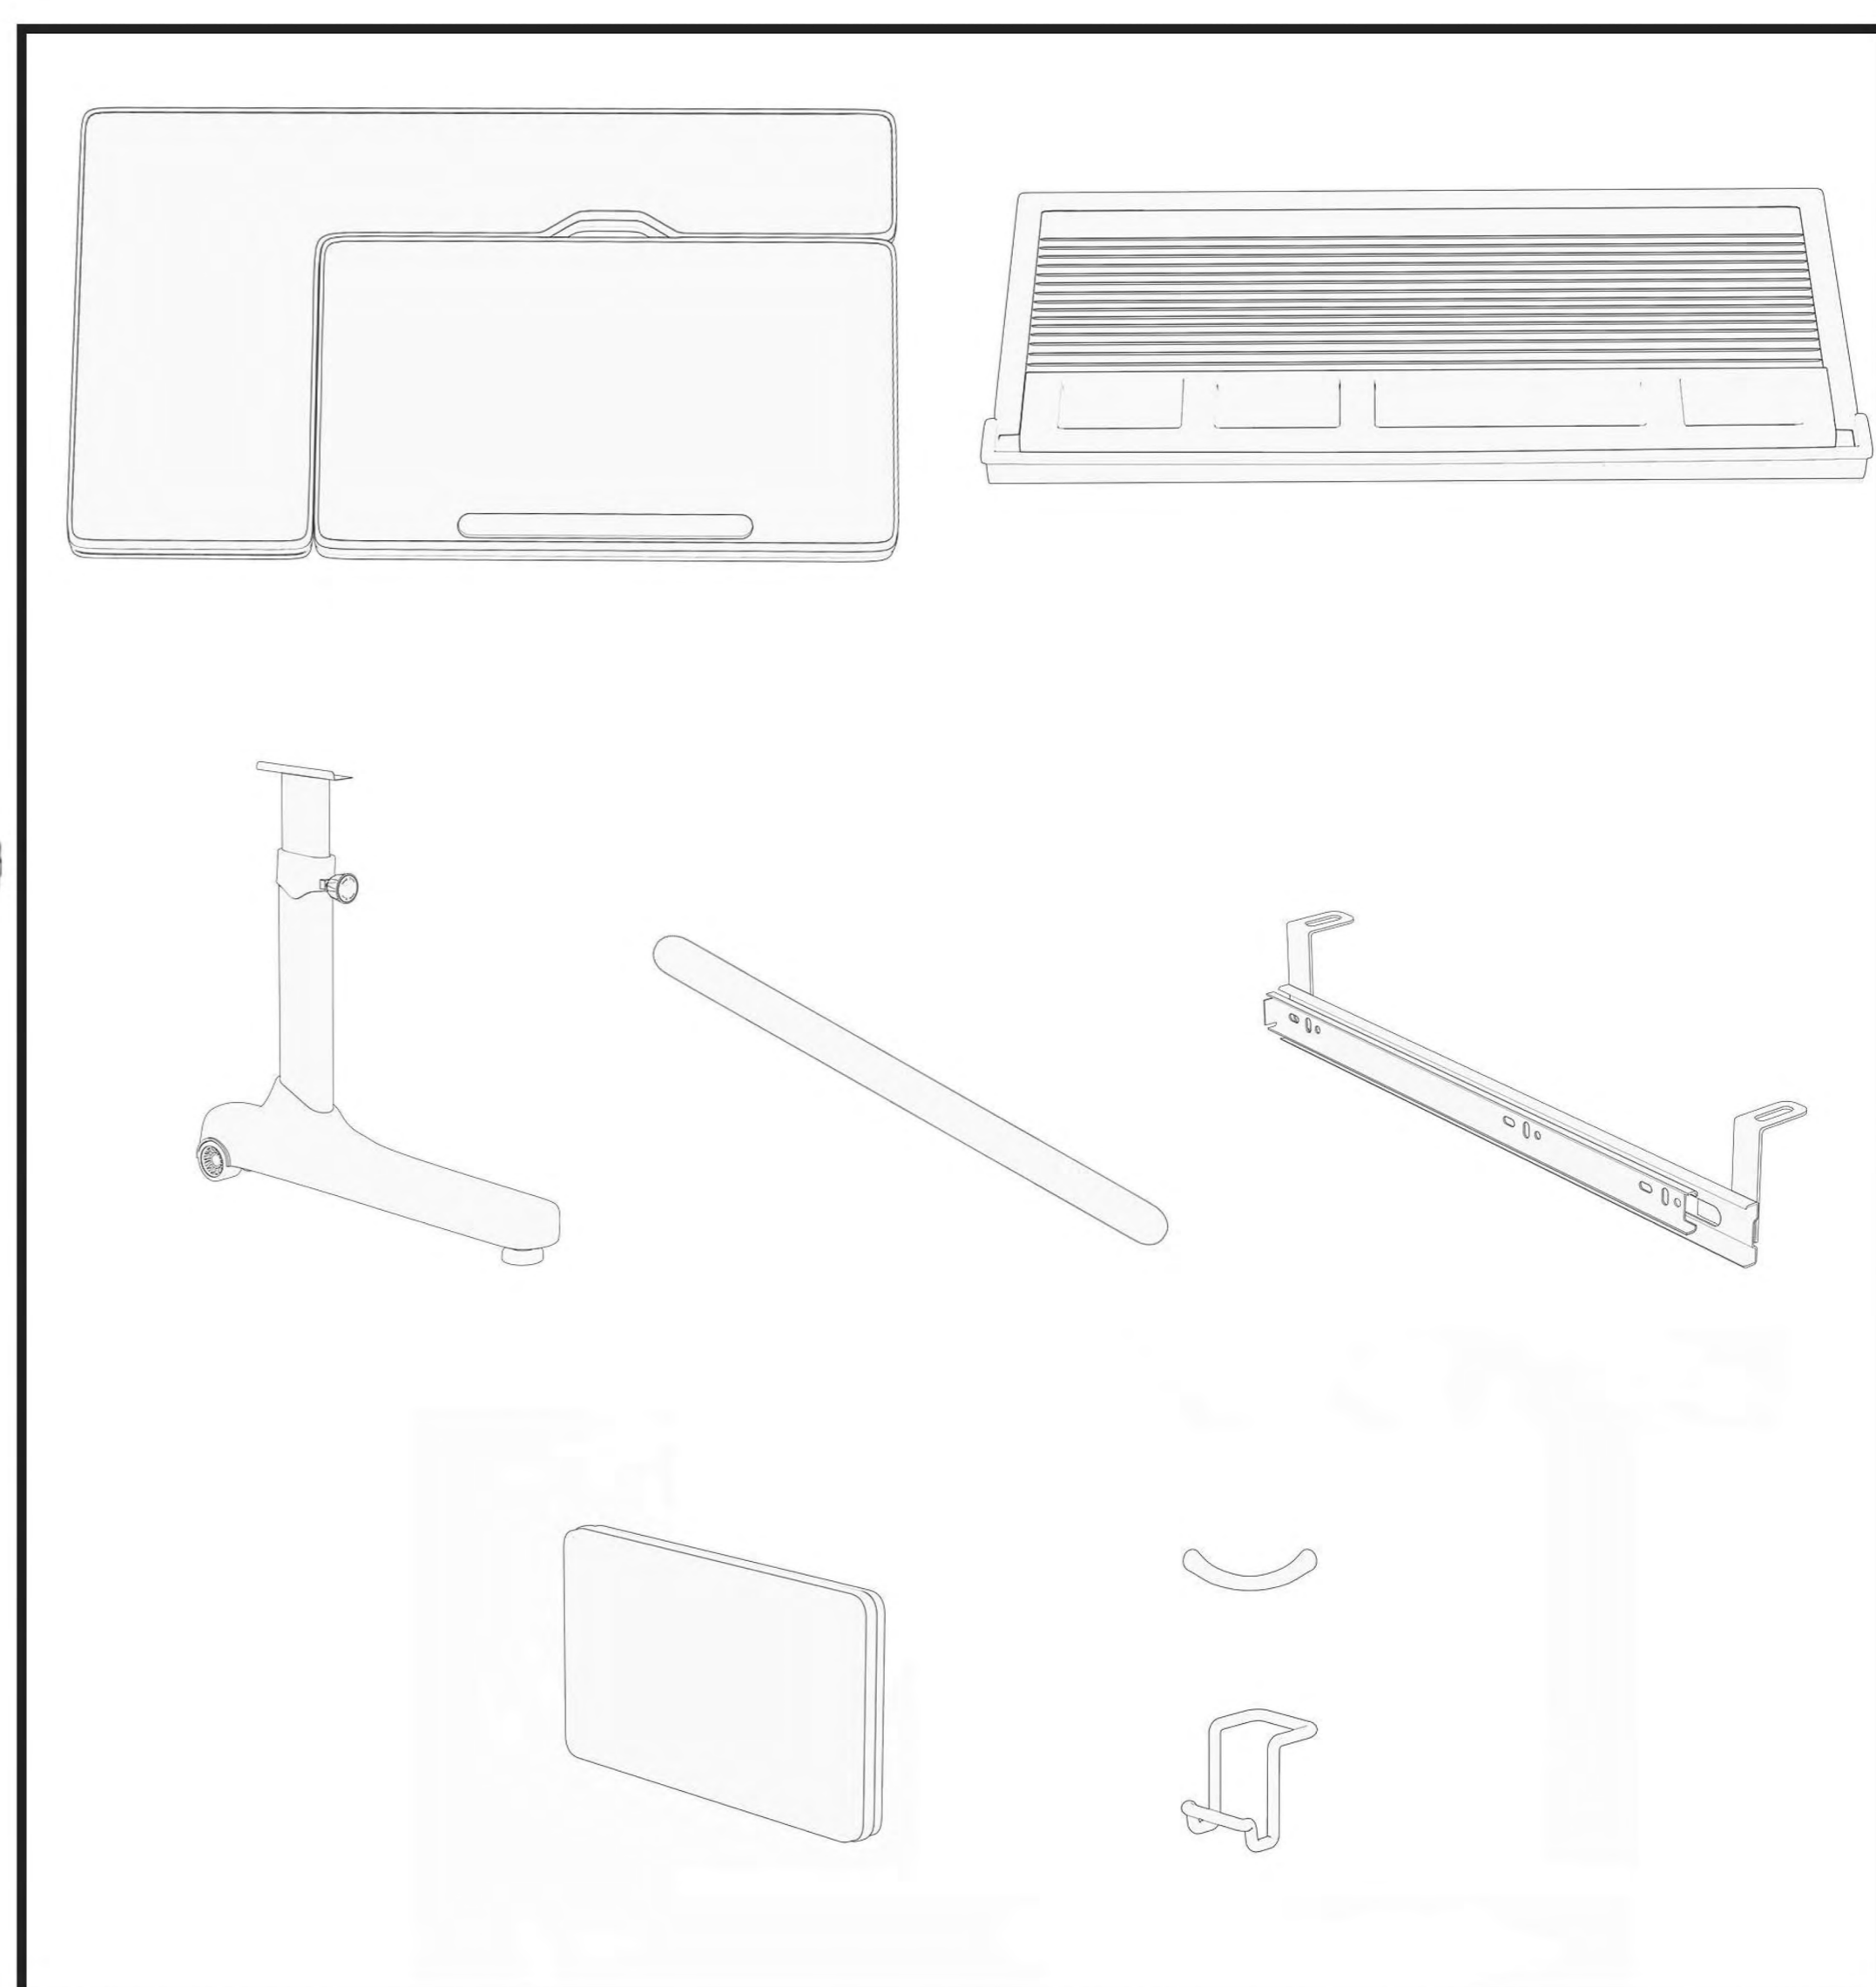

Детская растущая парта

Инструкция по сборке

CAUTION!

1. For indoor use only.
2. This product should be placed on a flat surface.
3. Please immediately wipe clean the desktop surface if any liquid is splashed on it.
4. Please check screws regularly to ensure there are no loose parts during daily use.
5. Only tightly fasten all the screws once the desk and chair have been assembled properly.
6. Use a damp cloth to clean the desktop surface.
7. Don't put product in the place where there is corrosive gas and moisture in case of damage.
8. Maximum load - 50kg

ВНИМАНИЕ!

1. Изделие предназначено для использования только в помещении.
2. Изделие должно быть размещено только на плоской поверхности.
3. При попадании на поверхность воды, масла или другой жидкости необходимо немедленно её вытереть.
4. Необходимо регулярно проверять и закреплять крепежи в случае их ослабления.
5. Во избежание повреждения поверхности не ставьте изделие в места повышенной влажности, не допускается попадание химических реагентов, растворителей.
6. Никогда не закрепляйте винты до того, как все они будут зафиксированы на своих местах.
7. Используйте влажную ткань для очистки рабочей поверхности стола.
8. Максимальная нагрузка: парта – 50кг.

Внимание: обе ножки должны быть установлены на одном уровне

EAC