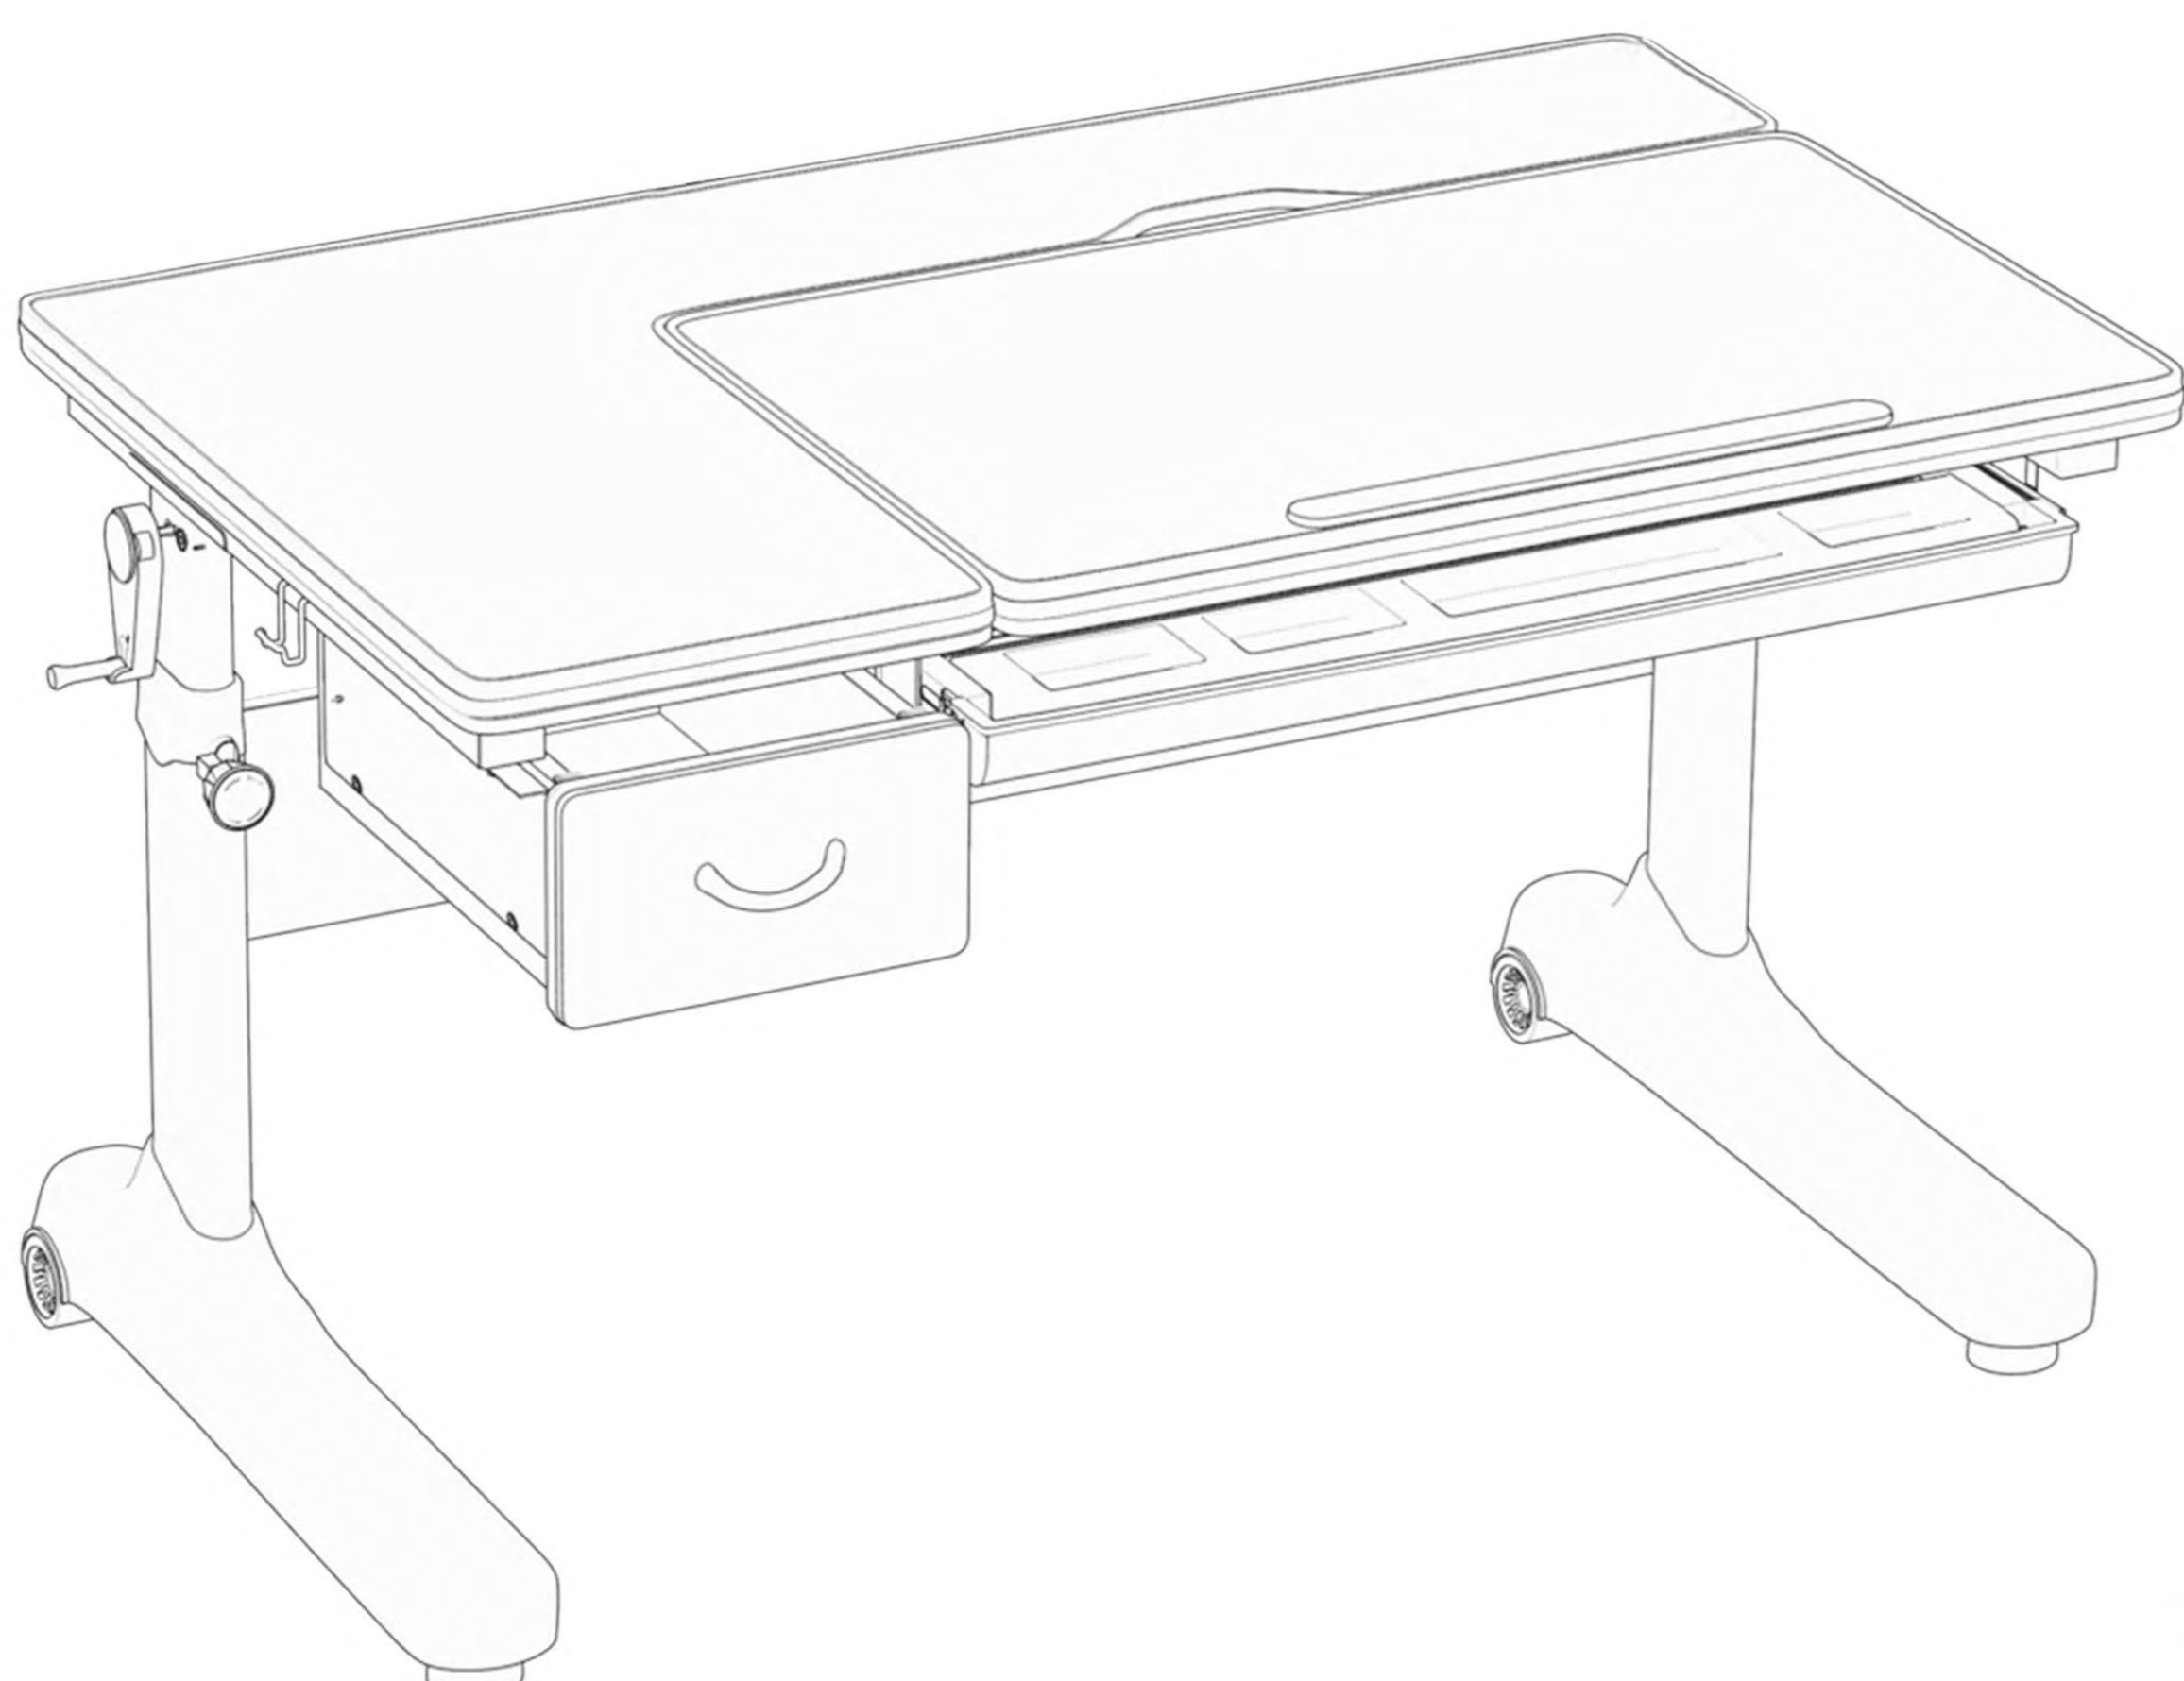

Детская растущая парта

Инструкция по сборке

CAUTION!

1. For indoor use only.
2. This product should be placed on a flat surface.
3. Please immediately wipe clean the desktop surface if any liquid is splashed on it.
4. Please check screws regularly to ensure there are no loose parts during daily use.
5. Only tightly fasten all the screws once the desk and chair have been assembled properly.
6. Use a damp cloth to clean the desktop surface.
7. Don't put product in the place where there is corrosive gas and moisture in case of damage.
8. Maximum load - 50kg

ВНИМАНИЕ!

1. Изделие предназначено для использования только в помещении.
2. Изделие должно быть размещено только на плоской поверхности.
3. При попадании на поверхность воды, масла или другой жидкости необходимо немедленно её вытереть.
4. Необходимо регулярно проверять и закреплять крепежи в случае их ослабления.
5. Во избежание повреждения поверхности не ставьте изделие в места повышенной влажности, не допускается попадание химических реагентов, растворителей.
6. Никогда не закрепляйте винты до того, как все они будут зафиксированы на своих местах.
7. Используйте влажную ткань для очистки рабочей поверхности стола.
8. Максимальная нагрузка: парта – 50кг.

Внимание: обе ножки должны быть установлены на одном уровне

EAC