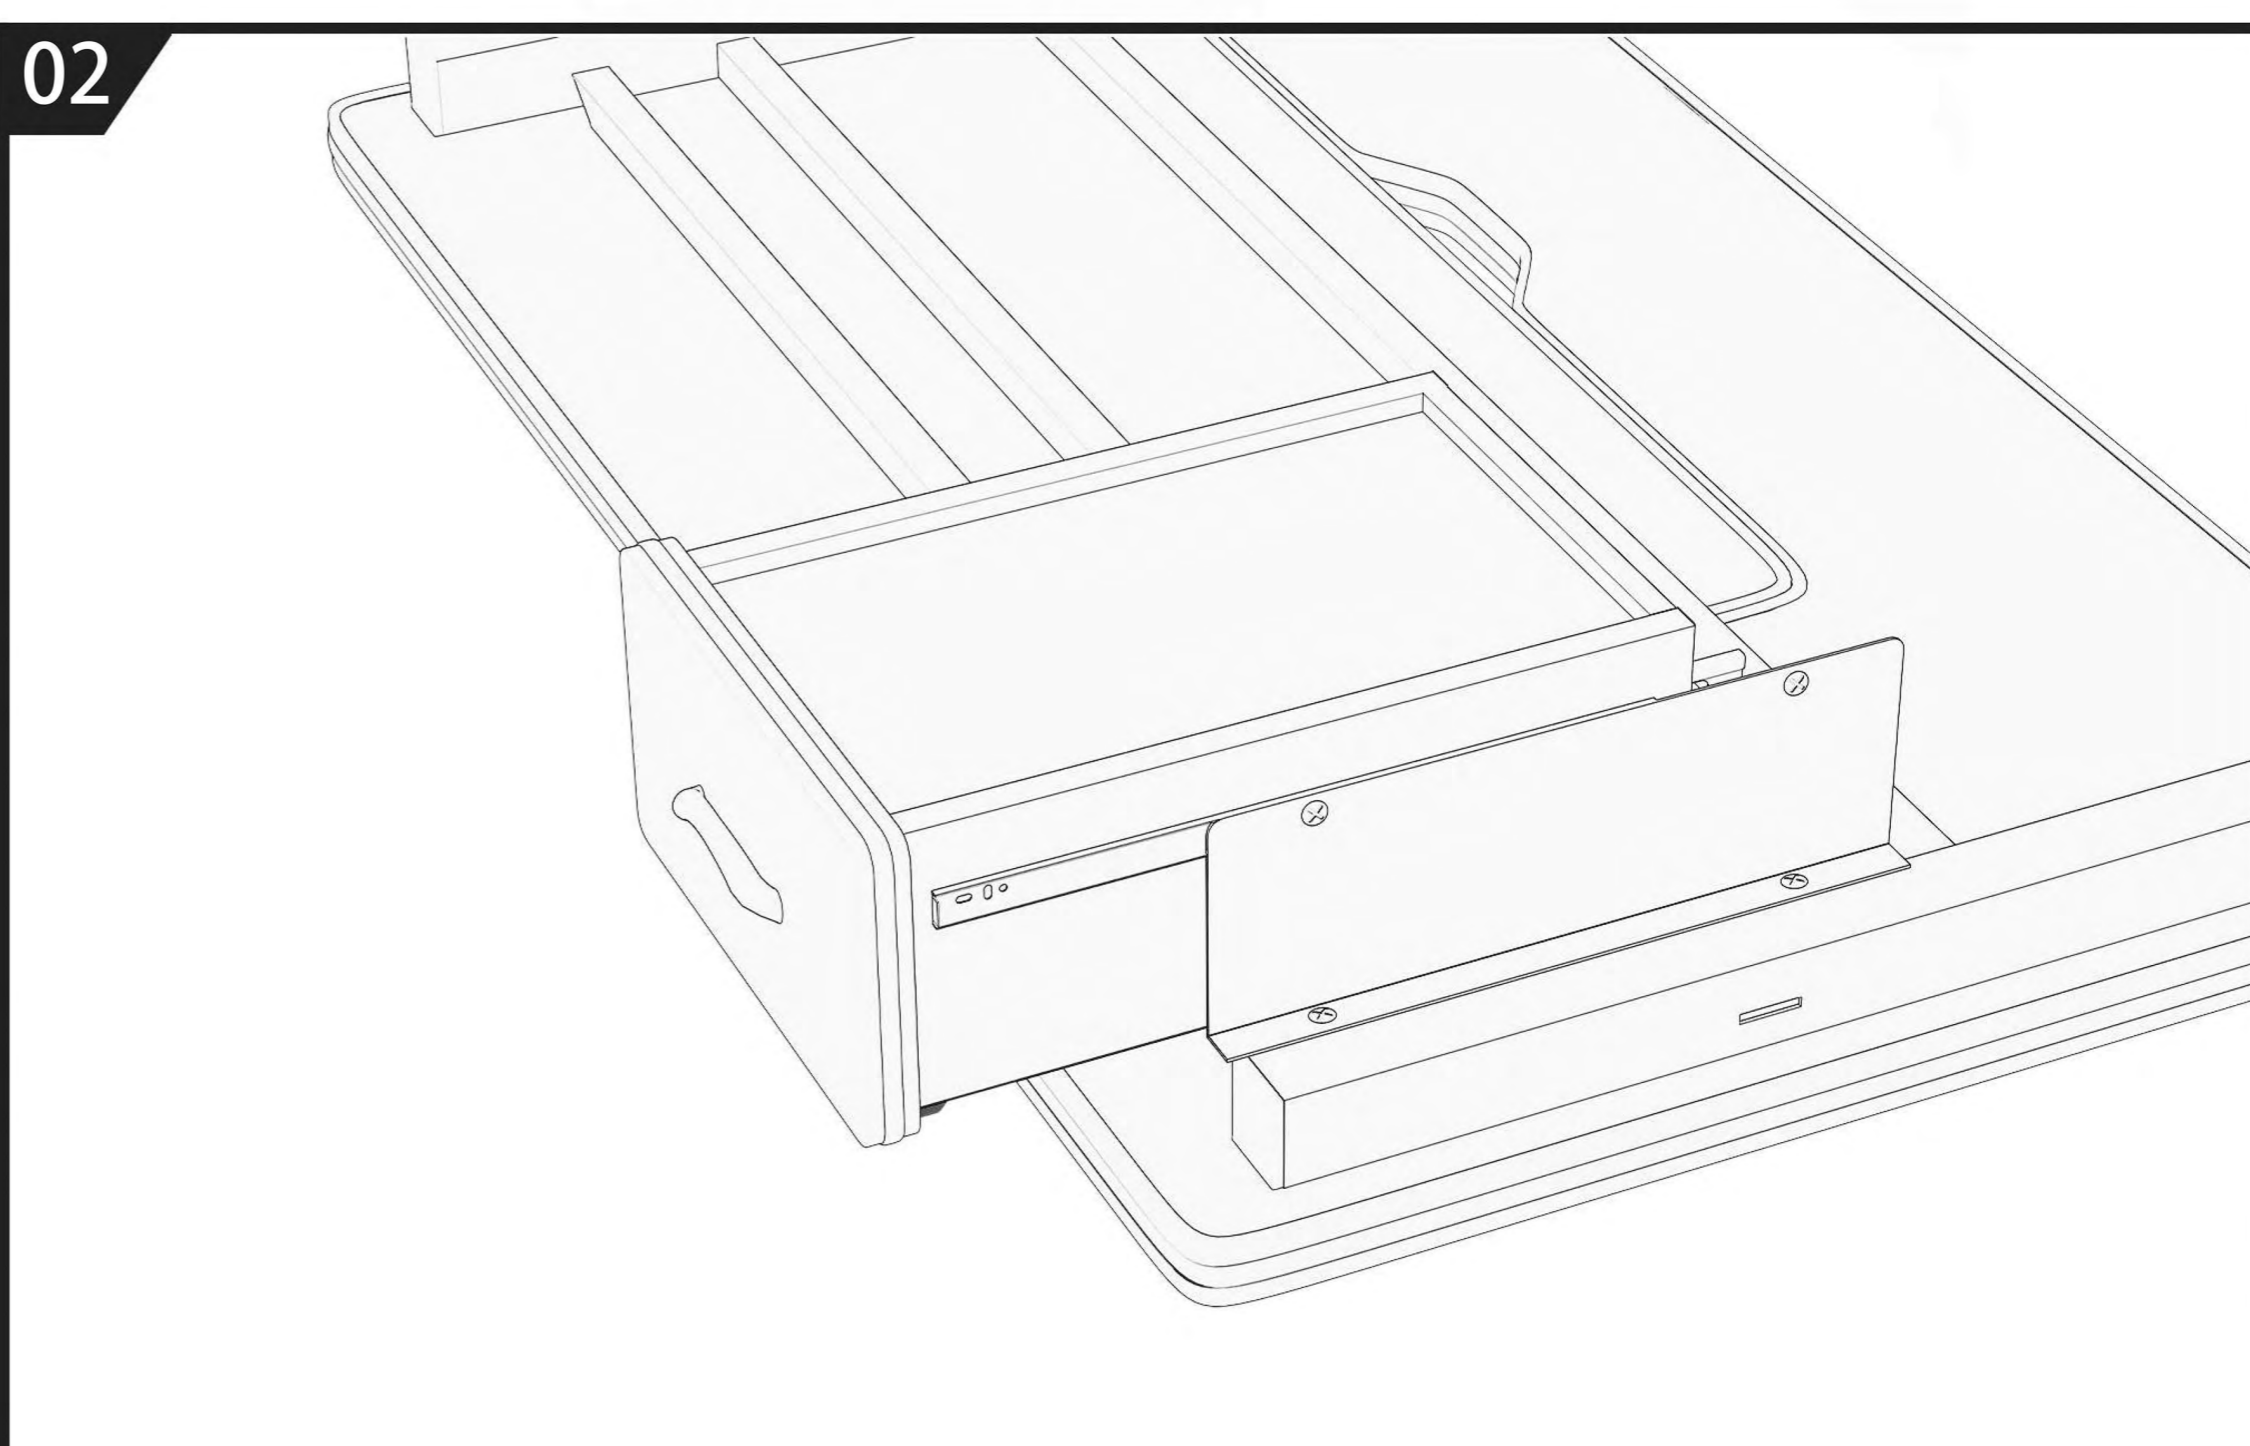

Детская растущая парта

Инструкция по сборке

EAC

CAUTION!

1. For indoor use only.
2. This product should be placed on a flat surface.
3. Please immediately wipe clean the desktop surface if any liquid is splashed on it.
4. Please check screws regularly to ensure there are no loose parts during daily use.
5. Only tightly fasten all the screws once the desk and chair have been assembled properly.
6. Use a damp cloth to clean the desktop surface.
7. Don't put product in the place where there is corrosive gas and moisture in case of damage.
8. Maximum load - 50kg

ВНИМАНИЕ!

1. Изделие предназначено для использования только в помещении.
2. Изделие должно быть размещено только на плоской поверхности.
3. При попадании на поверхность воды, масла или другой жидкости необходимо немедленно её вытереть.
4. Необходимо регулярно проверять и закреплять крепежи в случае их ослабления.
5. Во избежание повреждения поверхности не ставьте изделие в места повышенной влажности, не допускается попадание химических реагентов, растворителей.
6. Никогда не закрепляйте винты до того, как все они будут зафиксированы на своих местах.
7. Используйте влажную ткань для очистки рабочей поверхности стола.
8. Максимальная нагрузка: парта – 50кг.

Внимание: обе ножки должны быть установлены на одном уровне