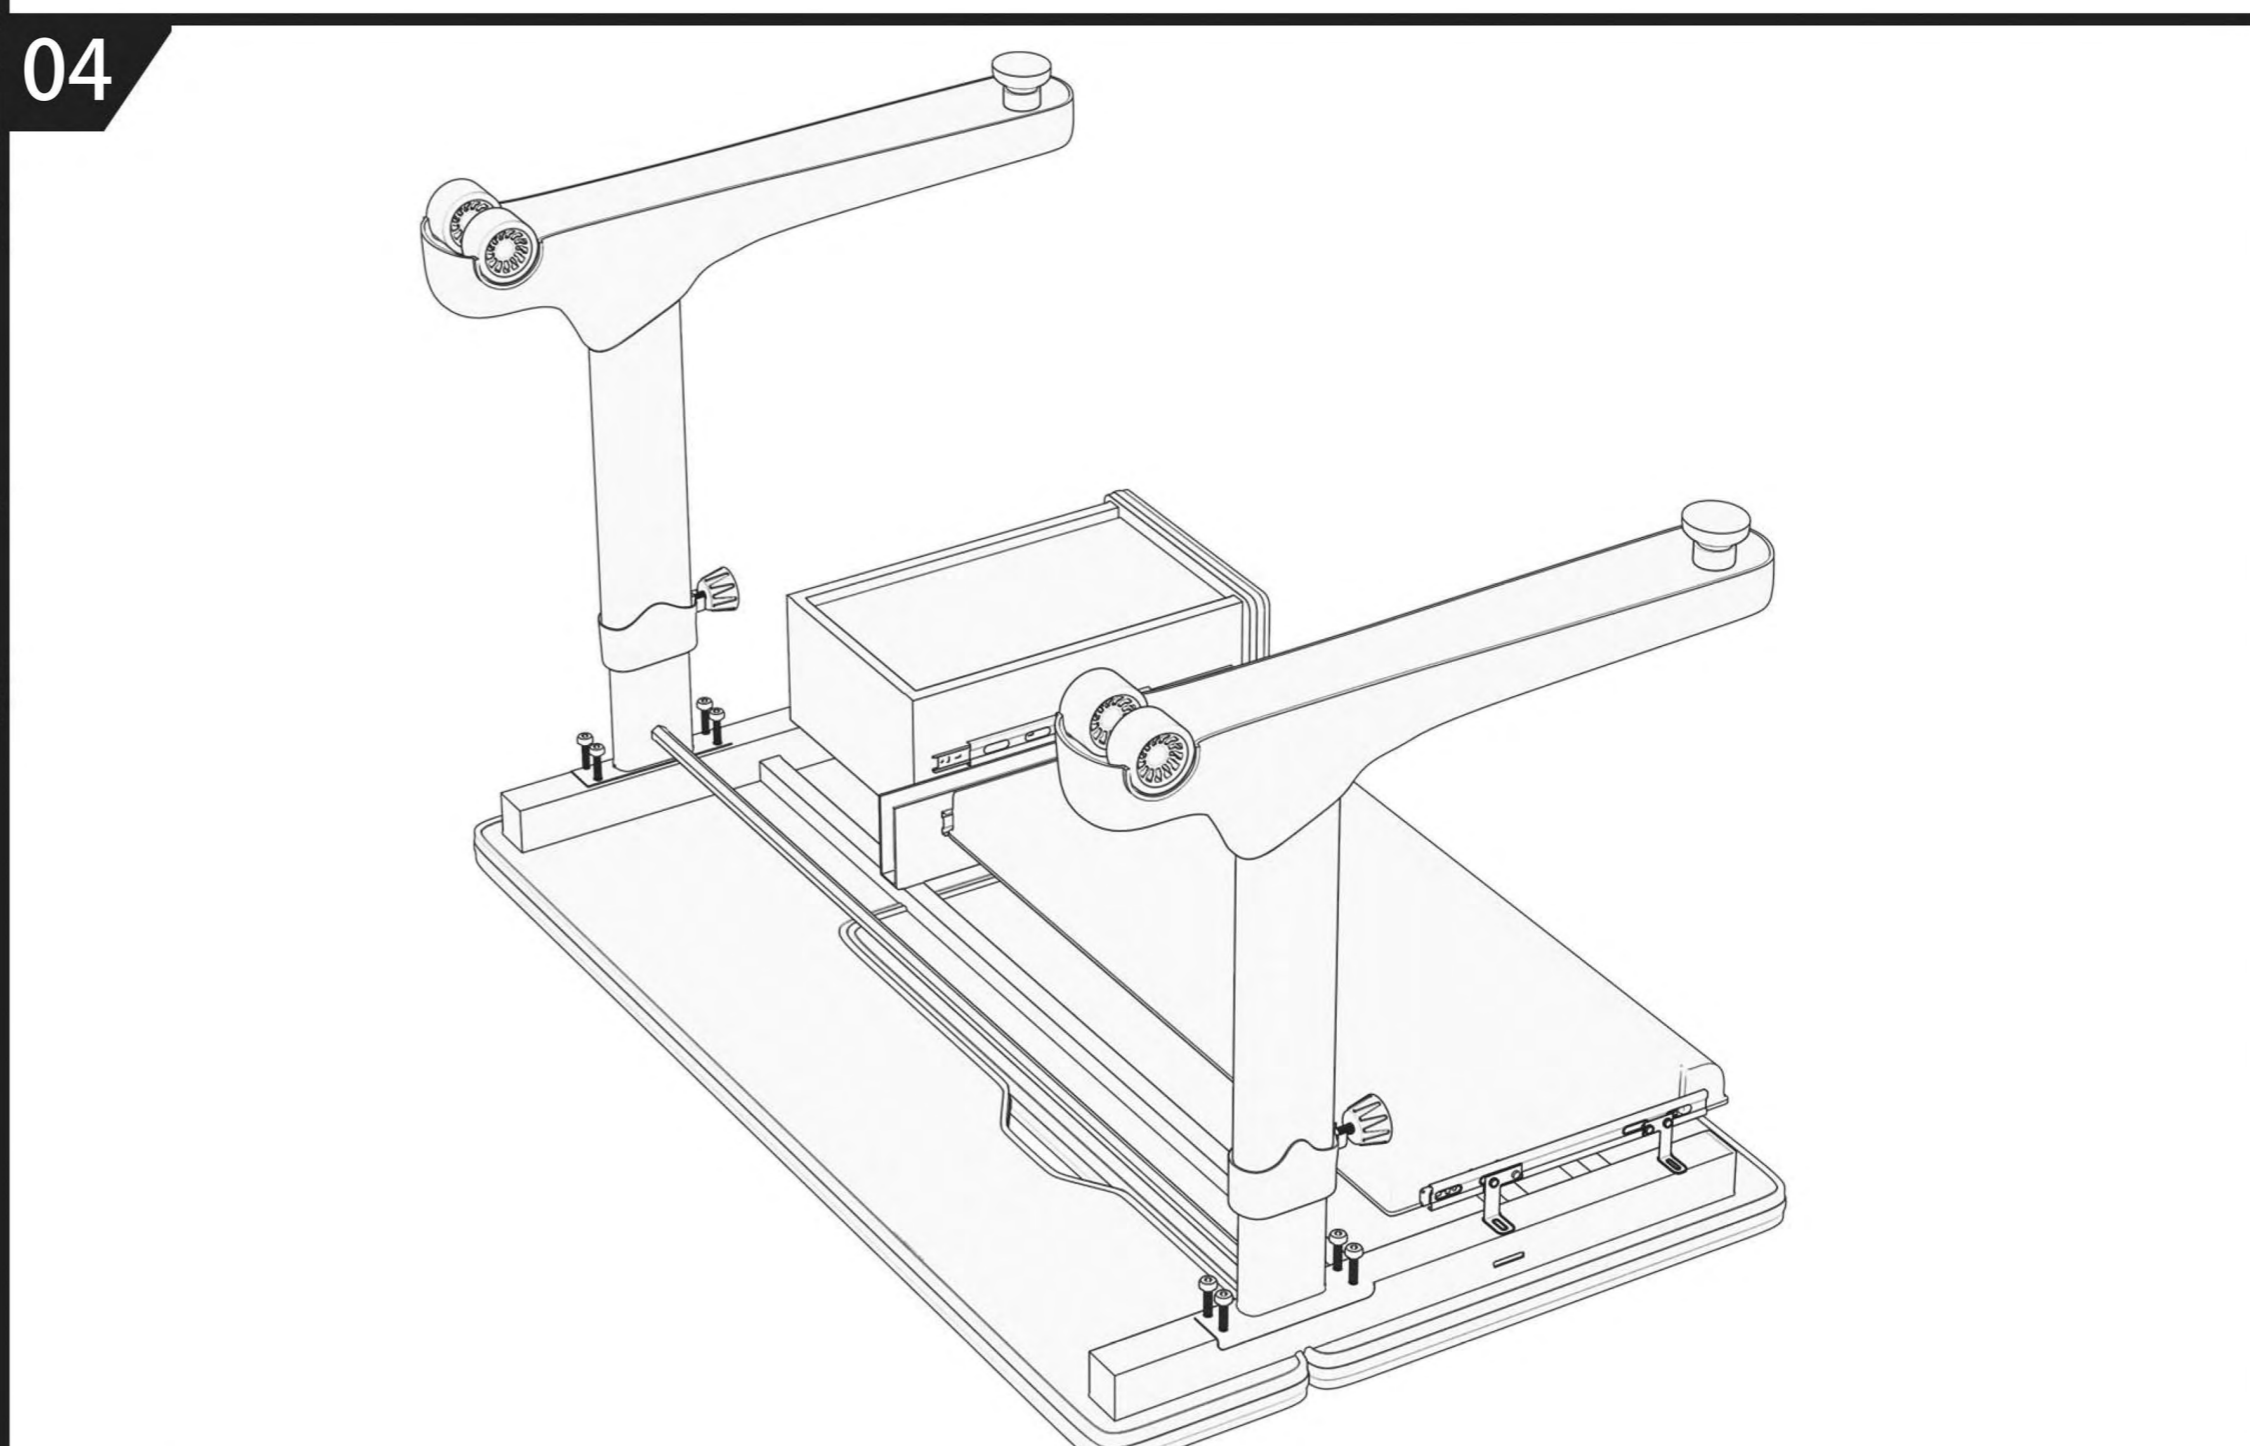

Детская растущая парта

Инструкция по сборке

EAC

CAUTION!

1. For indoor use only.
2. This product should be placed on a flat surface.
3. Please immediately wipe clean the desktop surface if any liquid is splashed on it.
4. Please check screws regularly to ensure there are no loose parts during daily use.
5. Only tightly fasten all the screws once the desk and chair have been assembled properly.
6. Use a damp cloth to clean the desktop surface.
7. Don't put product in the place where there is corrosive gas and moisture in case of damage.
8. Maximum load - 50kg

ВНИМАНИЕ!

1. Изделие предназначено для использования только в помещении.
2. Изделие должно быть размещено только на плоской поверхности.
3. При попадании на поверхность воды, масла или другой жидкости необходимо немедленно её вытереть.
4. Необходимо регулярно проверять и закреплять крепежи в случае их ослабления.
5. Во избежание повреждения поверхности не ставьте изделие в места повышенной влажности, не допускается попадание химических реагентов, растворителей.
6. Никогда не закрепляйте винты до того, как все они будут зафиксированы на своих местах.
7. Используйте влажную ткань для очистки рабочей поверхности стола.
8. Максимальная нагрузка: парта – 50кг.

Внимание: обе ножки должны быть установлены на одном уровне