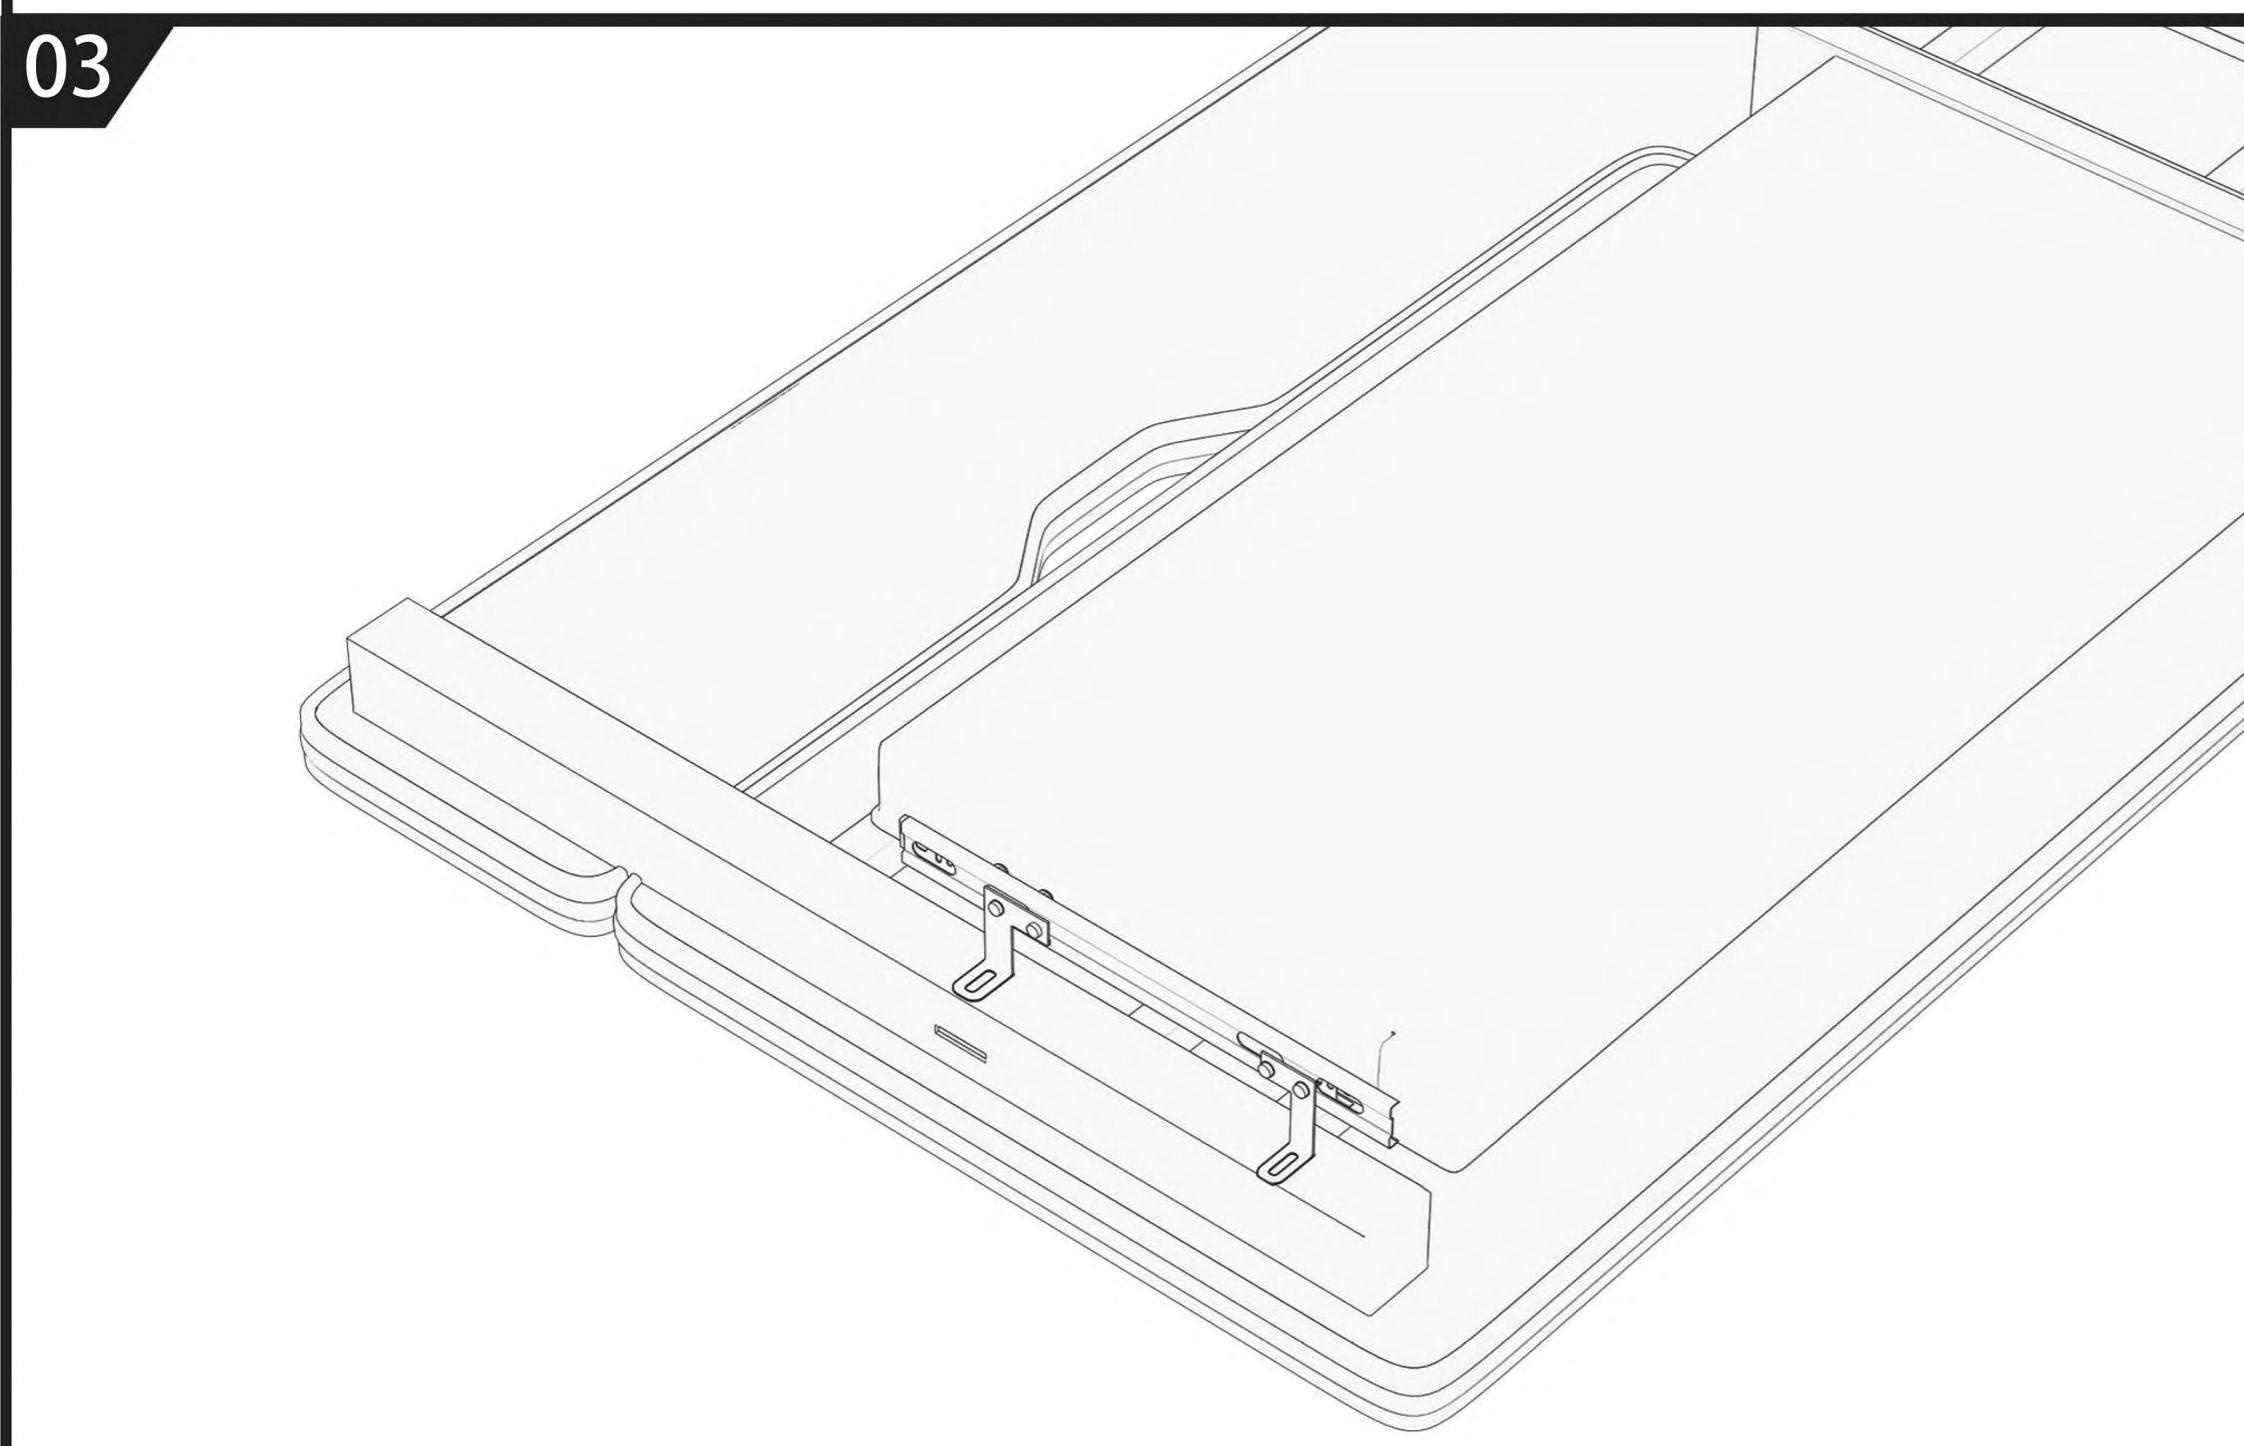

Детская растущая парта

Инструкция по сборке

EAC

CAUTION!

1. For indoor use only.
2. This product should be placed on a flat surface.
3. Please immediately wipe clean the desktop surface if any liquid is splashed on it.
4. Please check screws regularly to ensure there are no loose parts during daily use.
5. Only tightly fasten all the screws once the desk and chair have been assembled properly.
6. Use a damp cloth to clean the desktop surface.
7. Don't put product in the place where there is corrosive gas and moisture in case of damage.
8. Maximum load - 50kg

ВНИМАНИЕ!

1. Изделие предназначено для использования только в помещении.
2. Изделие должно быть размещено только на плоской поверхности.
3. При попадании на поверхность воды, масла или другой жидкости необходимо немедленно её вытереть.
4. Необходимо регулярно проверять и закреплять крепежи в случае их ослабления.
5. Во избежание повреждения поверхности не ставьте изделие в места повышенной влажности, не допускается попадание химических реагентов, растворителей.
6. Никогда не закрепляйте винты до того, как все они будут зафиксированы на своих местах.
7. Используйте влажную ткань для очистки рабочей поверхности стола.
8. Максимальная нагрузка: парта – 50кг.

Внимание: обе ножки должны быть установлены на одном уровне