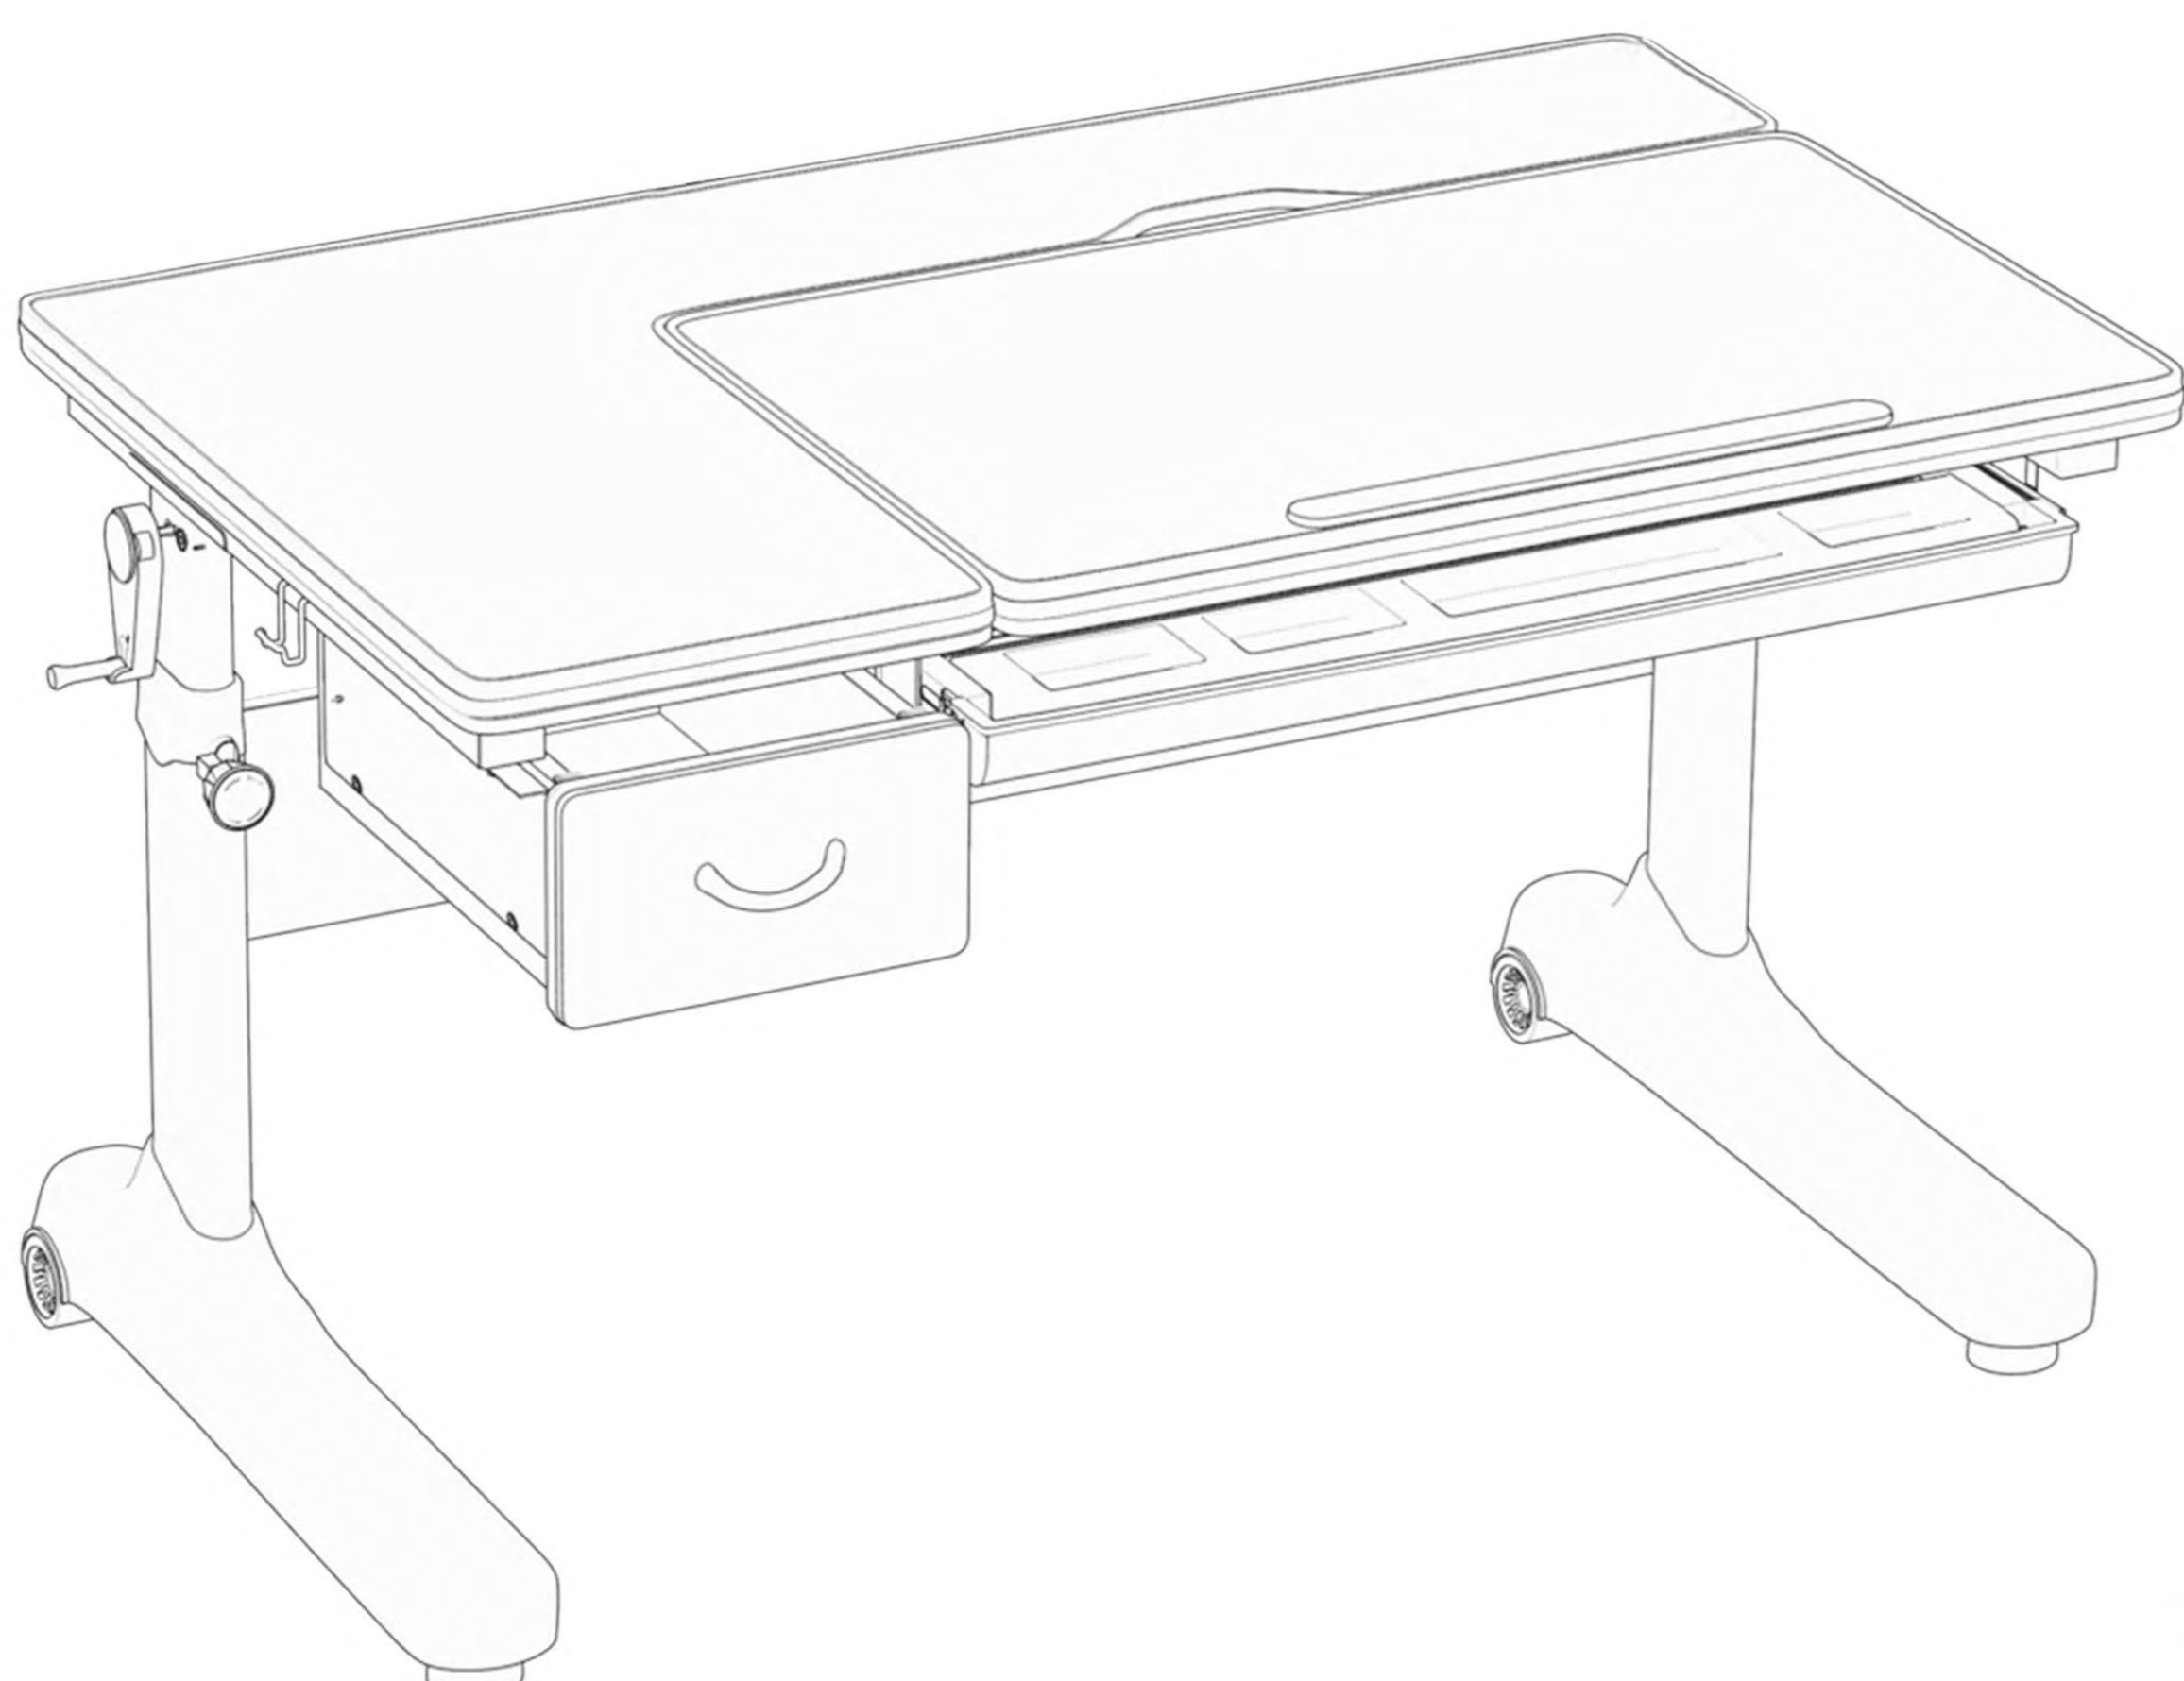

Детская растущая парта

Инструкция по сборке

EAC

CAUTION!

1. For indoor use only.
2. This product should be placed on a flat surface.
3. Please immediately wipe clean the desktop surface if any liquid is splashed on it.
4. Please check screws regularly to ensure there are no loose parts during daily use.
5. Only tightly fasten all the screws once the desk and chair have been assembled properly.
6. Use a damp cloth to clean the desktop surface.
7. Don't put product in the place where there is corrosive gas and moisture in case of damage.
8. Maximum load - 50kg

ВНИМАНИЕ!

1. Изделие предназначено для использования только в помещении.
2. Изделие должно быть размещено только на плоской поверхности.
3. При попадании на поверхность воды, масла или другой жидкости необходимо немедленно её вытереть.
4. Необходимо регулярно проверять и закреплять крепежи в случае их ослабления.
5. Во избежание повреждения поверхности не ставьте изделие в места повышенной влажности, не допускается попадание химических реагентов, растворителей.
6. Никогда не закрепляйте винты до того, как все они будут зафиксированы на своих местах.
7. Используйте влажную ткань для очистки рабочей поверхности стола.
8. Максимальная нагрузка: парта – 50кг.

Внимание: обе ножки должны быть установлены на одном уровне