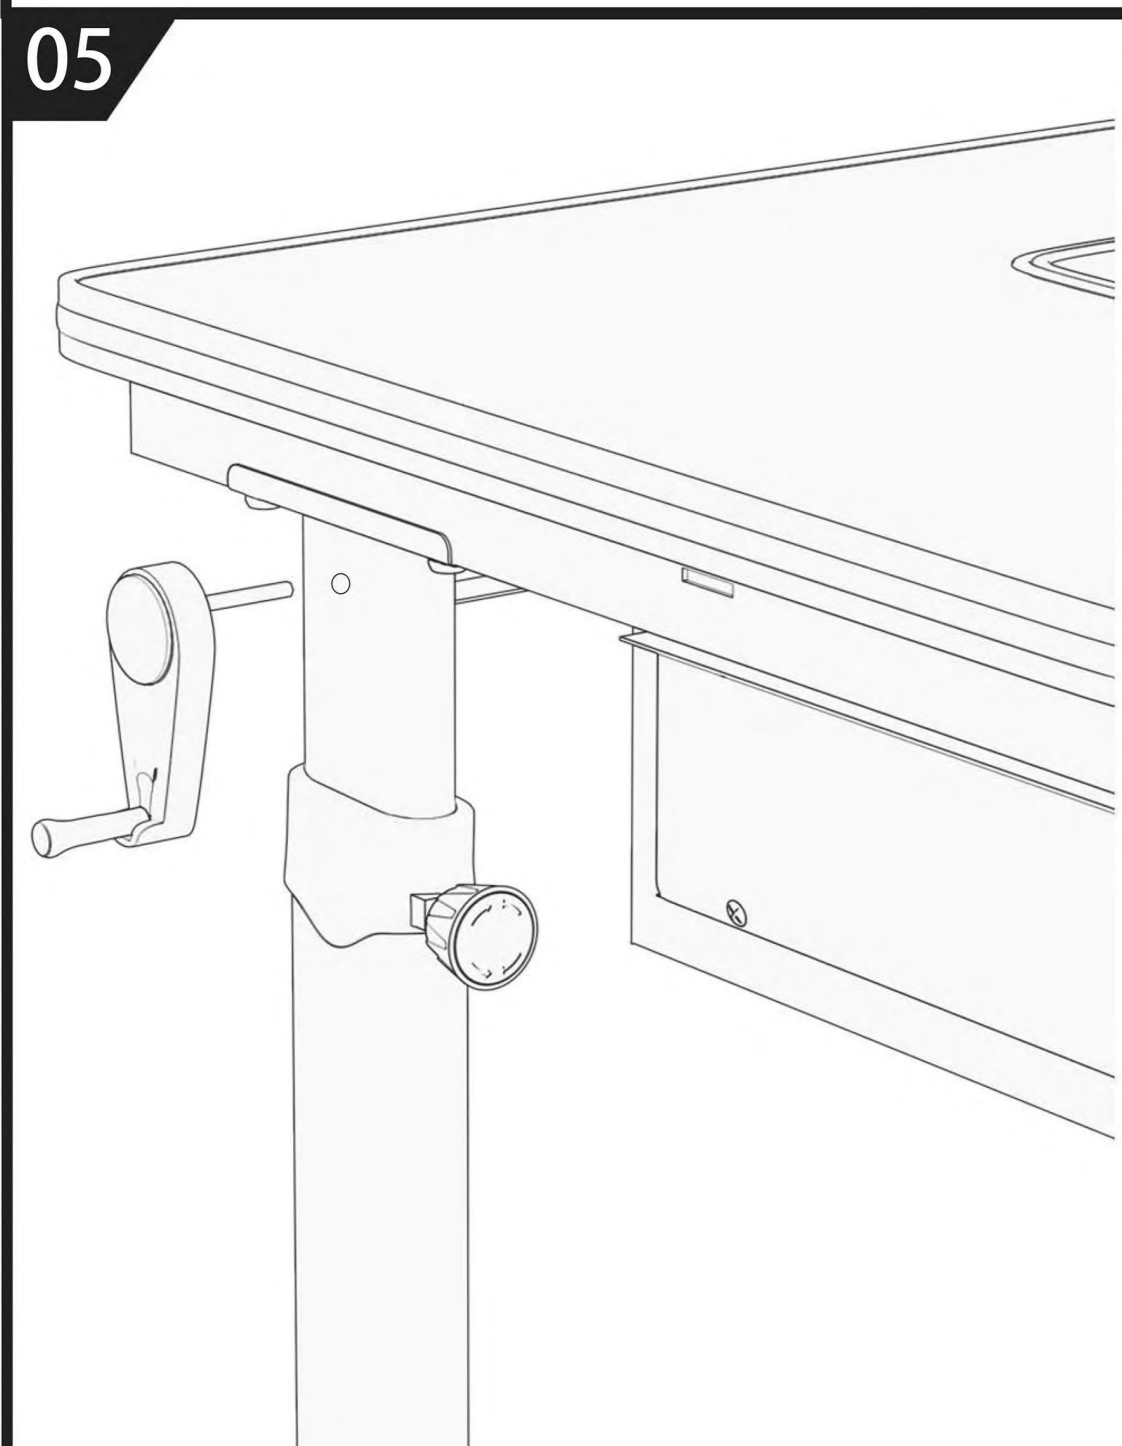

Детская растущая парта

Инструкция по сборке

EAC

CAUTION!

1. For indoor use only.
2. This product should be placed on a flat surface.
3. Please immediately wipe clean the desktop surface if any liquid is splashed on it.
4. Please check screws regularly to ensure there are no loose parts during daily use.
5. Only tightly fasten all the screws once the desk and chair have been assembled properly.
6. Use a damp cloth to clean the desktop surface.
7. Don't put product in the place where there is corrosive gas and moisture in case of damage.
8. Maximum load - 50kg

ВНИМАНИЕ!

1. Изделие предназначено для использования только в помещении.
2. Изделие должно быть размещено только на плоской поверхности.
3. При попадании на поверхность воды, масла или другой жидкости необходимо немедленно её вытереть.
4. Необходимо регулярно проверять и закреплять крепежи в случае их ослабления.
5. Во избежание повреждения поверхности не ставьте изделие в места повышенной влажности, не допускается попадание химических реагентов, растворителей.
6. Никогда не закрепляйте винты до того, как все они будут зафиксированы на своих местах.
7. Используйте влажную ткань для очистки рабочей поверхности стола.
8. Максимальная нагрузка: парта – 50кг.

Внимание: обе ножки должны быть установлены на одном уровне