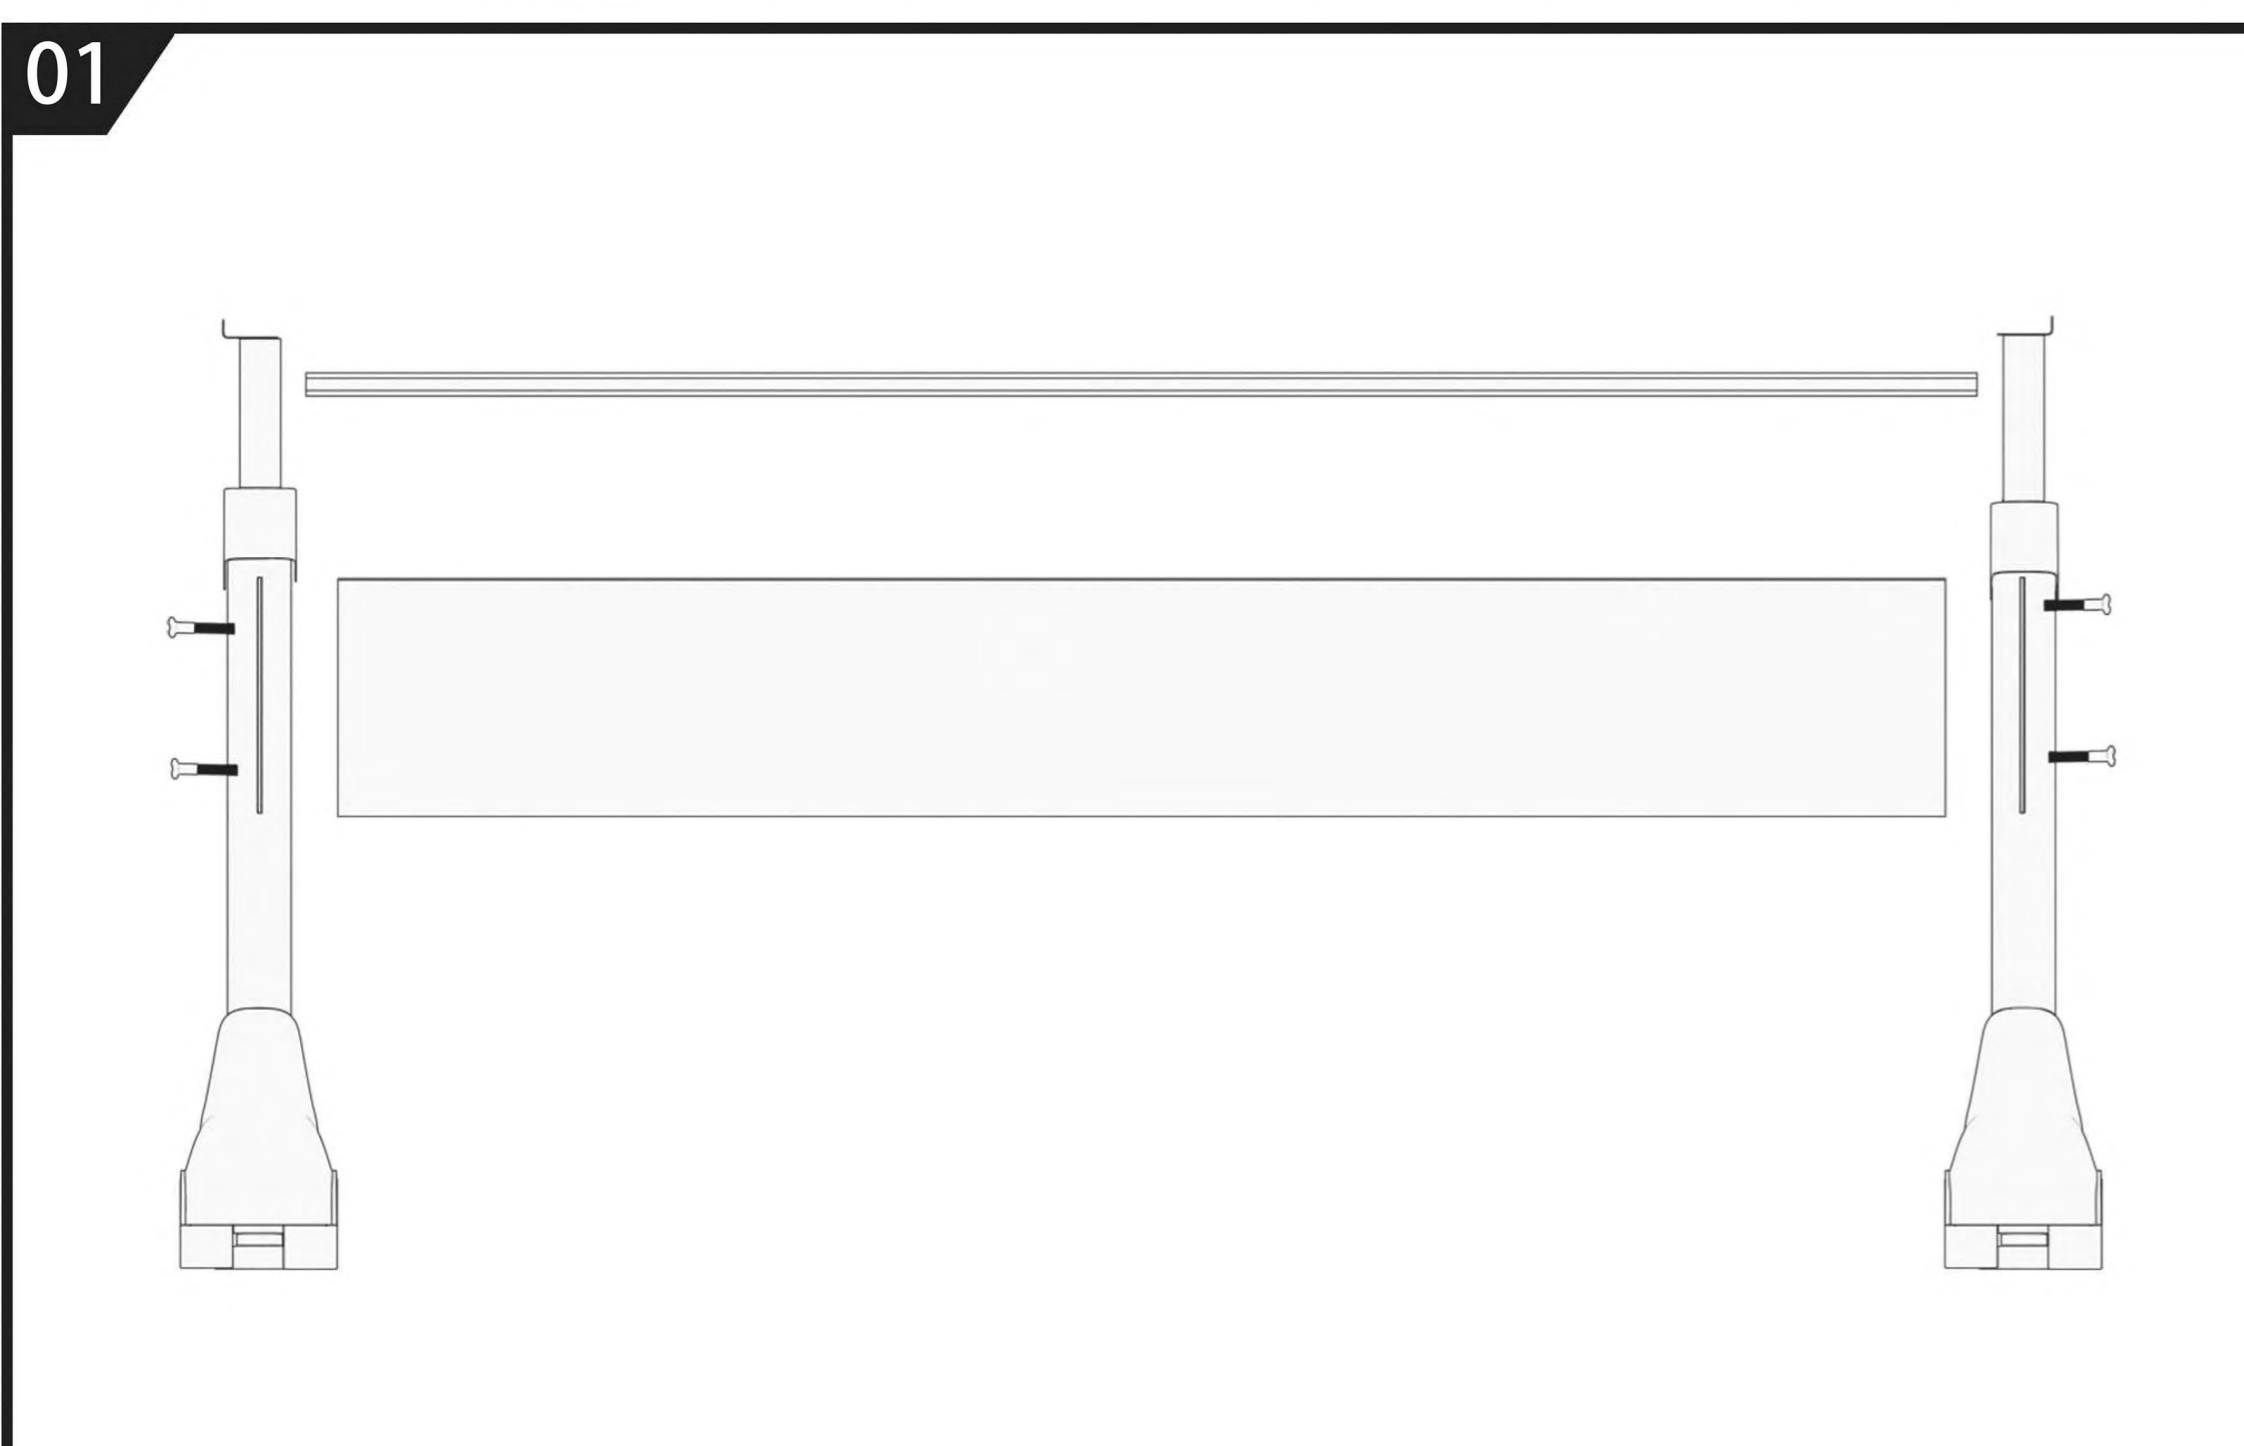

Детская растущая парта

Инструкция по сборке

EAC

CAUTION!

1. For indoor use only.
2. This product should be placed on a flat surface.
3. Please immediately wipe clean the desktop surface if any liquid is splashed on it.
4. Please check screws regularly to ensure there are no loose parts during daily use.
5. Only tightly fasten all the screws once the desk and chair have been assembled properly.
6. Use a damp cloth to clean the desktop surface.
7. Don't put product in the place where there is corrosive gas and moisture in case of damage.
8. Maximum load - 50kg

ВНИМАНИЕ!

1. Изделие предназначено для использования только в помещении.
2. Изделие должно быть размещено только на плоской поверхности.
3. При попадании на поверхность воды, масла или другой жидкости необходимо немедленно её вытереть.
4. Необходимо регулярно проверять и закреплять крепежи в случае их ослабления.
5. Во избежание повреждения поверхности не ставьте изделие в места повышенной влажности, не допускается попадание химических реагентов, растворителей.
6. Никогда не закрепляйте винты до того, как все они будут зафиксированы на своих местах.
7. Используйте влажную ткань для очистки рабочей поверхности стола.
8. Максимальная нагрузка: парта – 50кг.

Внимание: обе ножки должны быть установлены на одном уровне