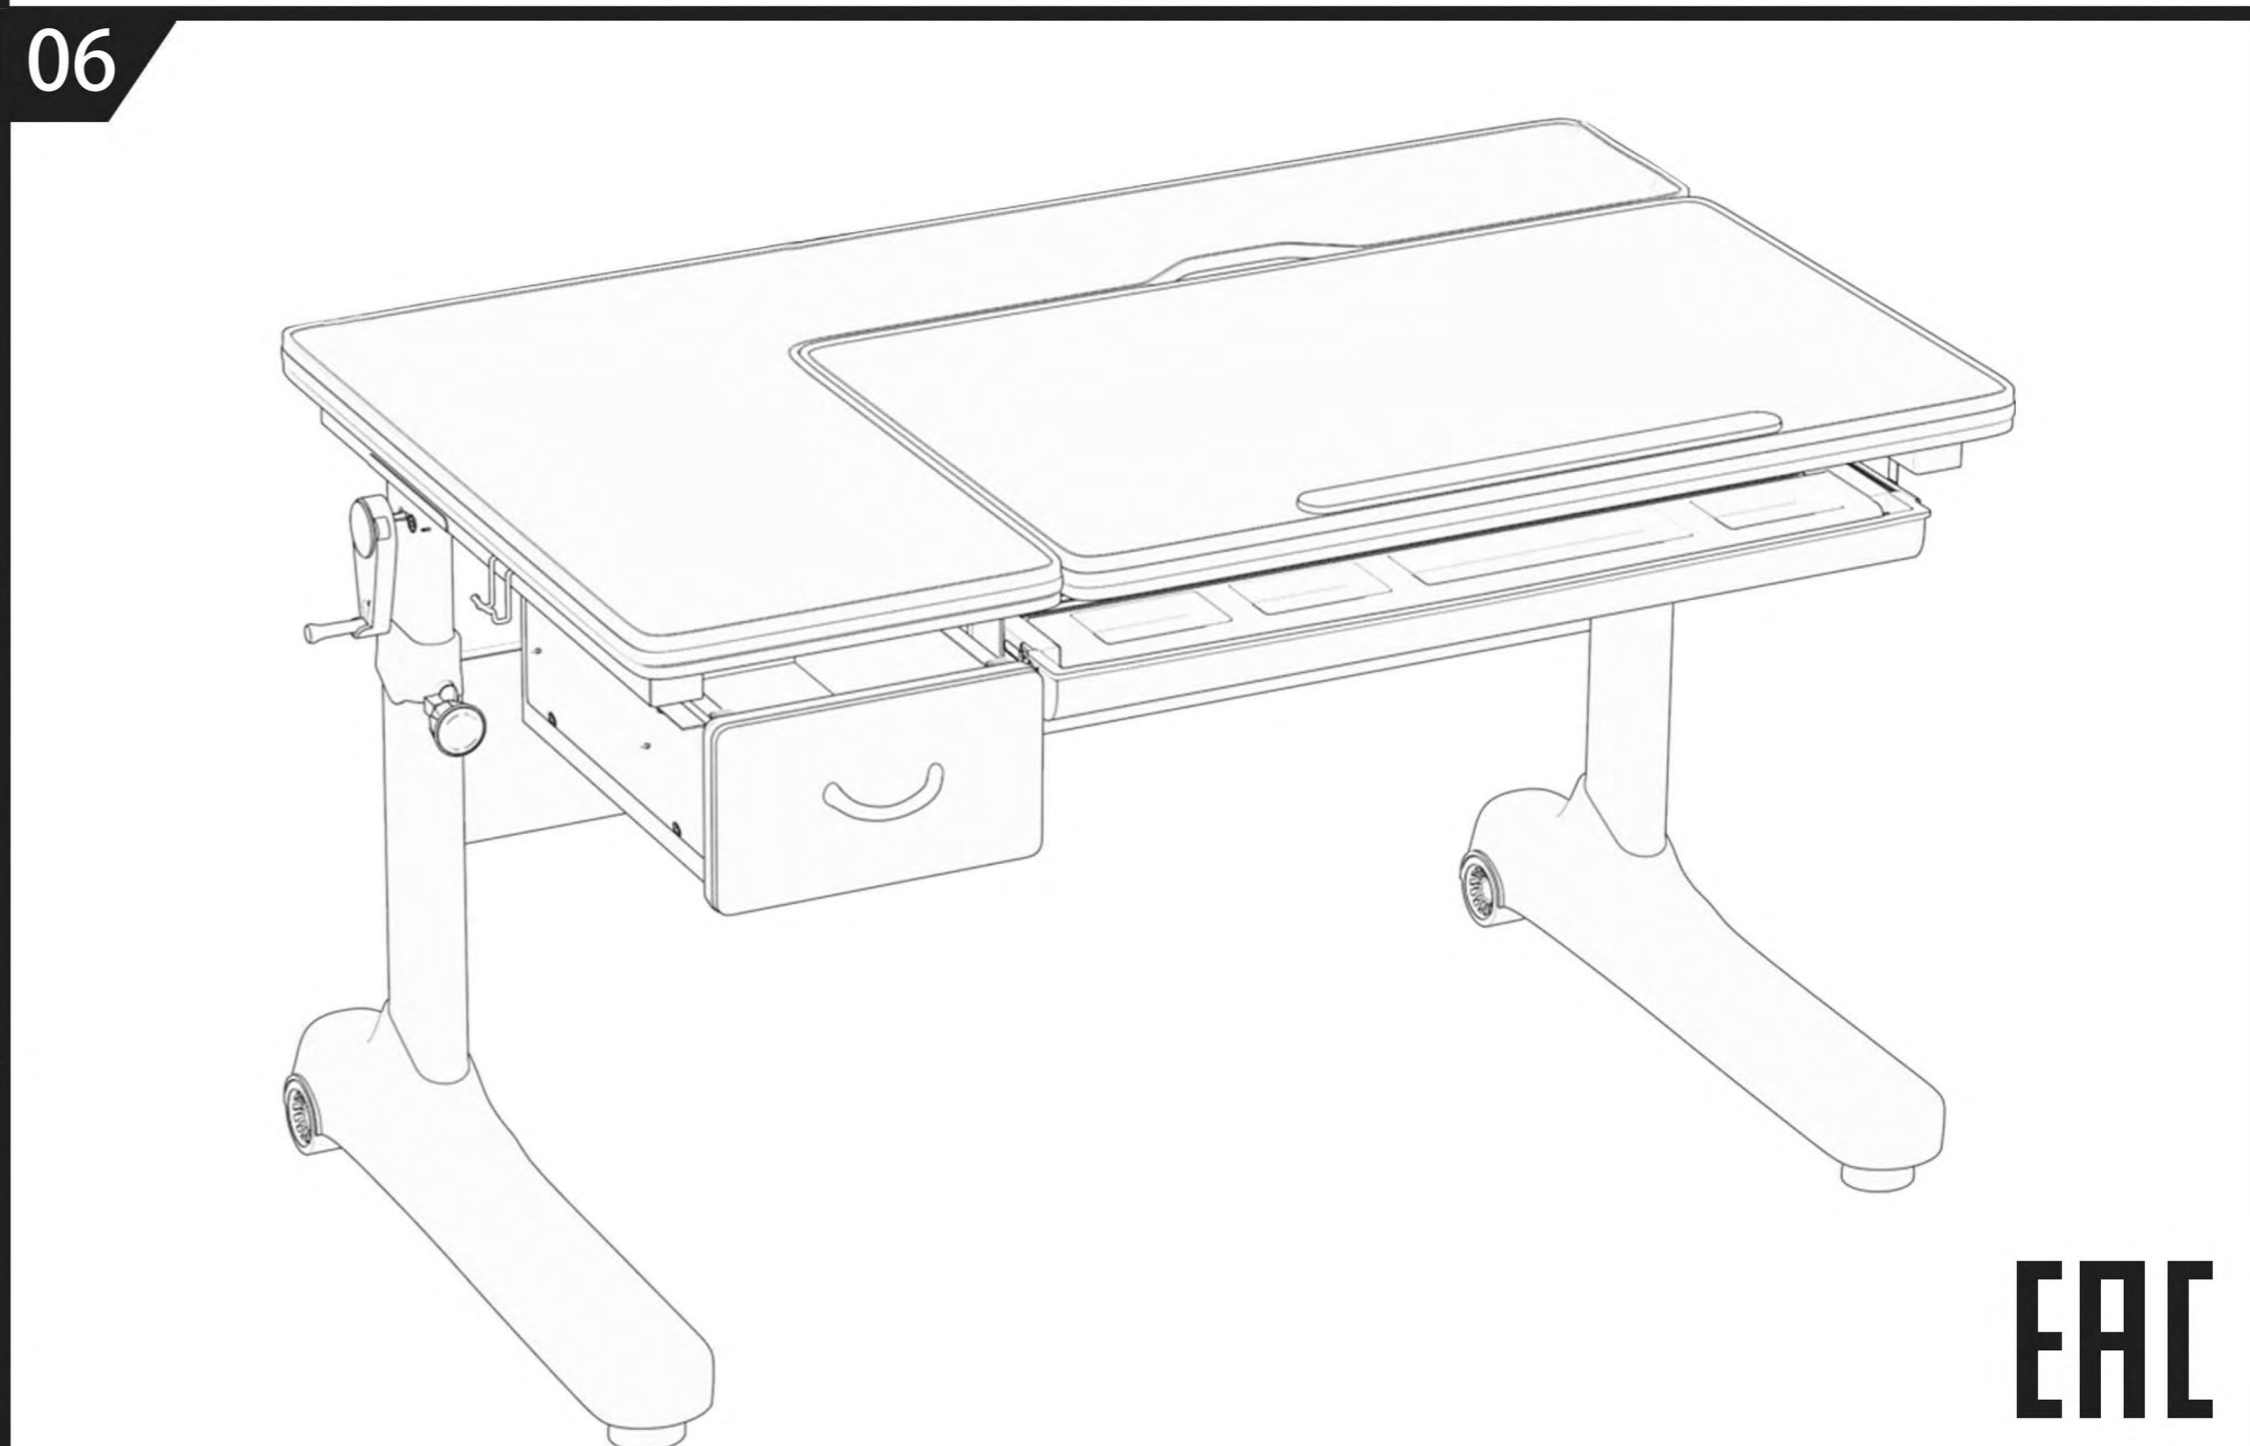

Детская растущая парта

Инструкция по сборке

EAC

CAUTION!

1. For indoor use only.
2. This product should be placed on a flat surface.
3. Please immediately wipe clean the desktop surface if any liquid is splashed on it.
4. Please check screws regularly to ensure there are no loose parts during daily use.
5. Only tightly fasten all the screws once the desk and chair have been assembled properly.
6. Use a damp cloth to clean the desktop surface.
7. Don't put product in the place where there is corrosive gas and moisture in case of damage.
8. Maximum load - 50kg

ВНИМАНИЕ!

1. Изделие предназначено для использования только в помещении.
2. Изделие должно быть размещено только на плоской поверхности.
3. При попадании на поверхность воды, масла или другой жидкости необходимо немедленно её вытереть.
4. Необходимо регулярно проверять и закреплять крепежи в случае их ослабления.
5. Во избежание повреждения поверхности не ставьте изделие в места повышенной влажности, не допускается попадание химических реагентов, растворителей.
6. Никогда не закрепляйте винты до того, как все они будут зафиксированы на своих местах.
7. Используйте влажную ткань для очистки рабочей поверхности стола.
8. Максимальная нагрузка: парта – 50кг.

Внимание: обе ножки должны быть установлены на одном уровне