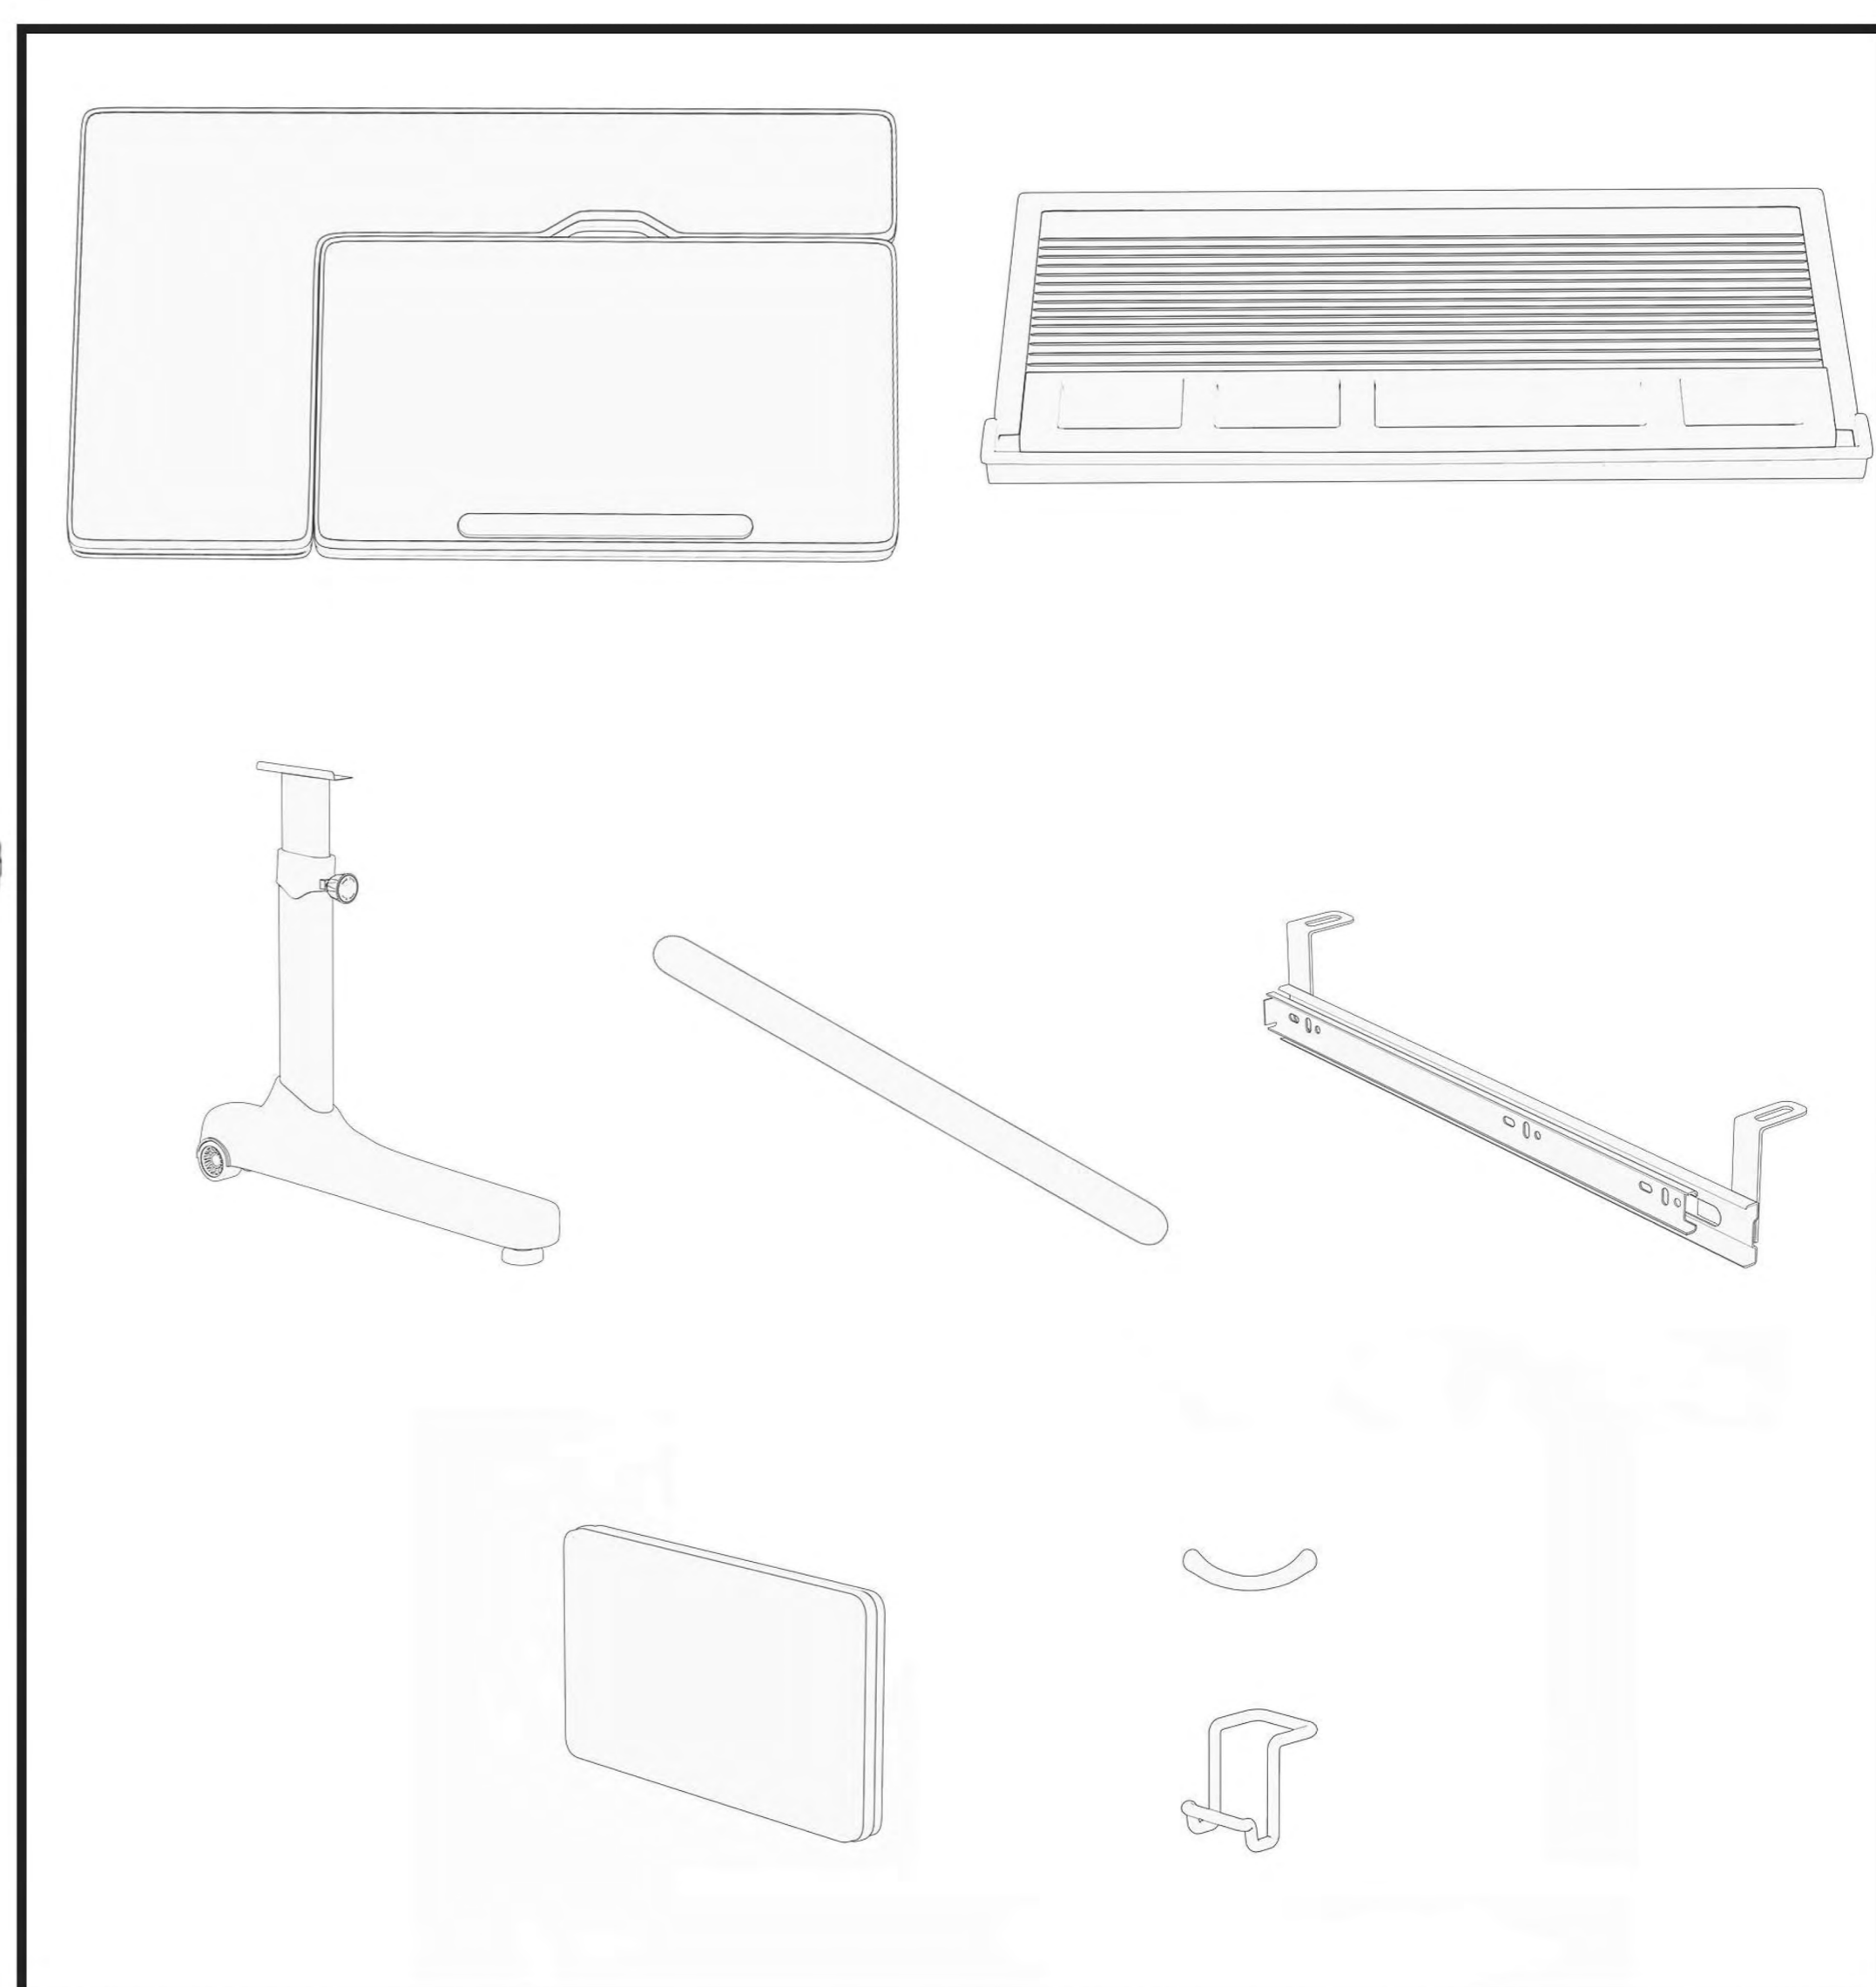

Детская растущая парта

Инструкция по сборке

EAC

CAUTION!

1. For indoor use only.
2. This product should be placed on a flat surface.
3. Please immediately wipe clean the desktop surface if any liquid is splashed on it.
4. Please check screws regularly to ensure there are no loose parts during daily use.
5. Only tightly fasten all the screws once the desk and chair have been assembled properly.
6. Use a damp cloth to clean the desktop surface.
7. Don't put product in the place where there is corrosive gas and moisture in case of damage.
8. Maximum load - 50kg

ВНИМАНИЕ!

1. Изделие предназначено для использования только в помещении.
2. Изделие должно быть размещено только на плоской поверхности.
3. При попадании на поверхность воды, масла или другой жидкости необходимо немедленно её вытереть.
4. Необходимо регулярно проверять и закреплять крепежи в случае их ослабления.
5. Во избежание повреждения поверхности не ставьте изделие в места повышенной влажности, не допускается попадание химических реагентов, растворителей.
6. Никогда не закрепляйте винты до того, как все они будут зафиксированы на своих местах.
7. Используйте влажную ткань для очистки рабочей поверхности стола.
8. Максимальная нагрузка: парта – 50кг.

Внимание: обе ножки должны быть установлены на одном уровне