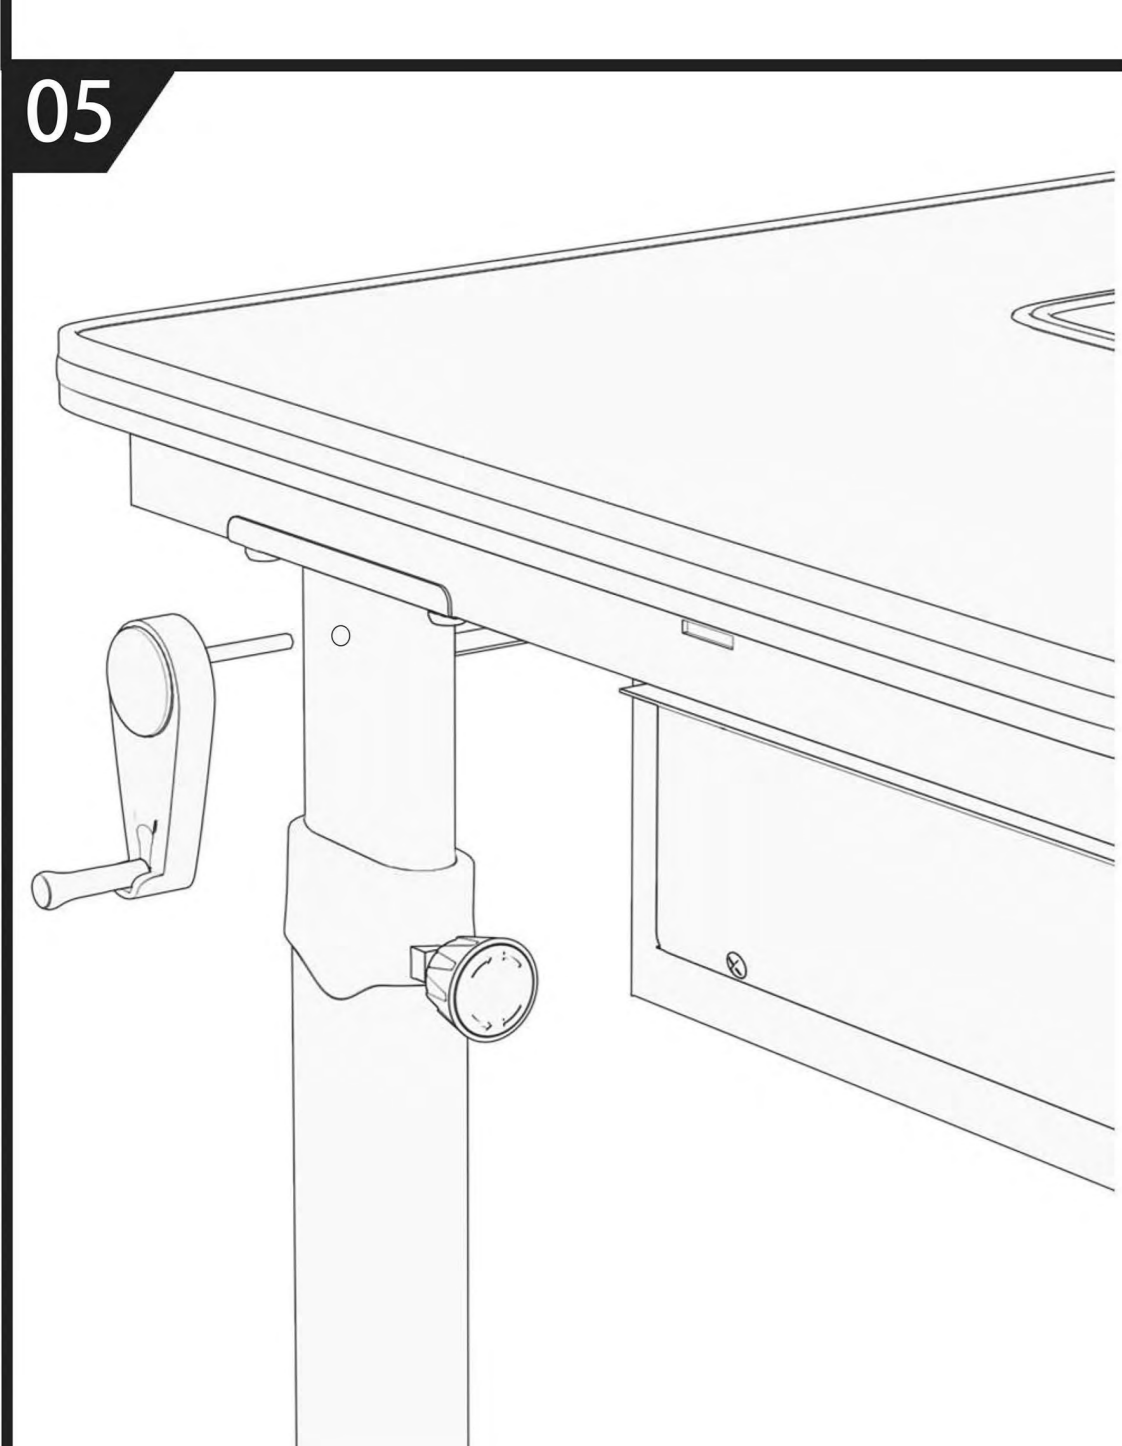

Детская растущая парта

Инструкция по сборке

EAC

CAUTION!

1. For indoor use only.
2. This product should be placed on a flat surface.
3. Please immediately wipe clean the desktop surface if any liquid is splashed on it.
4. Please check screws regularly to ensure there are no loose parts during daily use.
5. Only tightly fasten all the screws once the desk and chair have been assembled properly.
6. Use a damp cloth to clean the desktop surface.
7. Don't put product in the place where there is corrosive gas and moisture in case of damage.
8. Maximum load - 50kg

ВНИМАНИЕ!

1. Изделие предназначено для использования только в помещении.
2. Изделие должно быть размещено только на плоской поверхности.
3. При попадании на поверхность воды, масла или другой жидкости необходимо немедленно её вытереть.
4. Необходимо регулярно проверять и закреплять крепежи в случае их ослабления.
5. Во избежание повреждения поверхности не ставьте изделие в места повышенной влажности, не допускается попадание химических реагентов, растворителей.
6. Никогда не закрепляйте винты до того, как все они будут зафиксированы на своих местах.
7. Используйте влажную ткань для очистки рабочей поверхности стола.
8. Максимальная нагрузка: парта – 50кг.

Внимание: обе ножки должны быть установлены на одном уровне