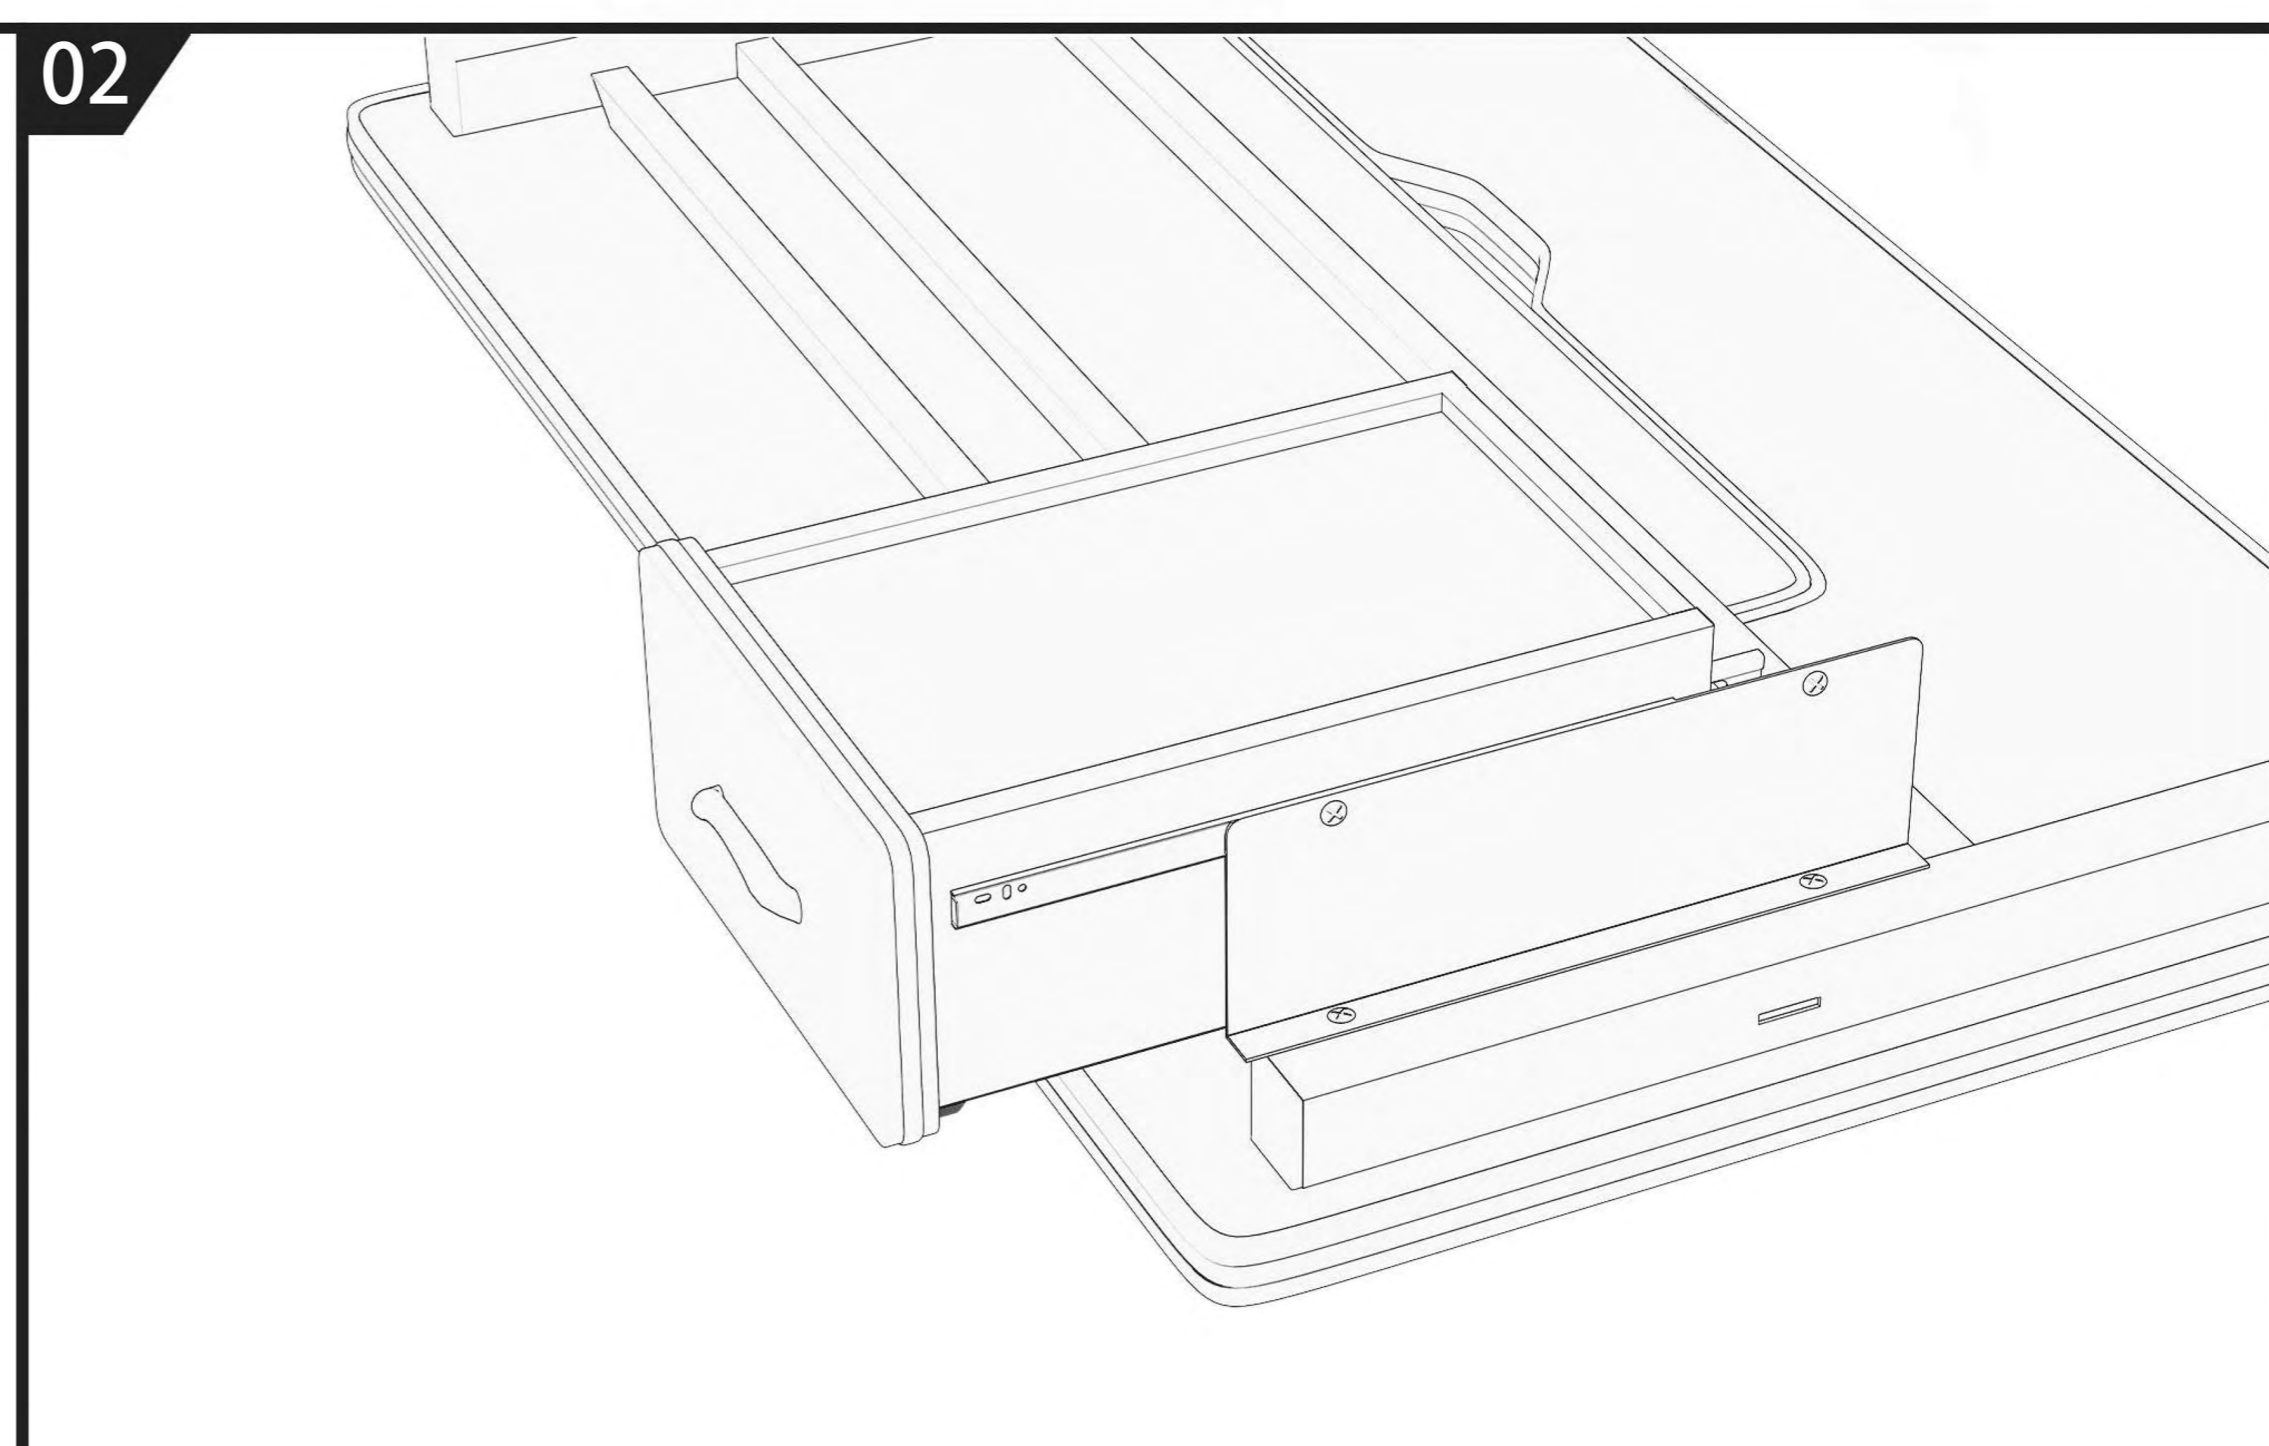

Детская растущая парта

Инструкция по сборке

EAC

CAUTION!

1. For indoor use only.
2. This product should be placed on a flat surface.
3. Please immediately wipe clean the desktop surface if any liquid is splashed on it.
4. Please check screws regularly to ensure there are no loose parts during daily use.
5. Only tightly fasten all the screws once the desk and chair have been assembled properly.
6. Use a damp cloth to clean the desktop surface.
7. Don't put product in the place where there is corrosive gas and moisture in case of damage.
8. Maximum load - 50kg

ВНИМАНИЕ!

1. Изделие предназначено для использования только в помещении.
2. Изделие должно быть размещено только на плоской поверхности.
3. При попадании на поверхность воды, масла или другой жидкости необходимо немедленно её вытереть.
4. Необходимо регулярно проверять и закреплять крепежи в случае их ослабления.
5. Во избежание повреждения поверхности не ставьте изделие в места повышенной влажности, не допускается попадание химических реагентов, растворителей.
6. Никогда не закрепляйте винты до того, как все они будут зафиксированы на своих местах.
7. Используйте влажную ткань для очистки рабочей поверхности стола.
8. Максимальная нагрузка: парта – 50кг.

Внимание: обе ножки должны быть установлены на одном уровне