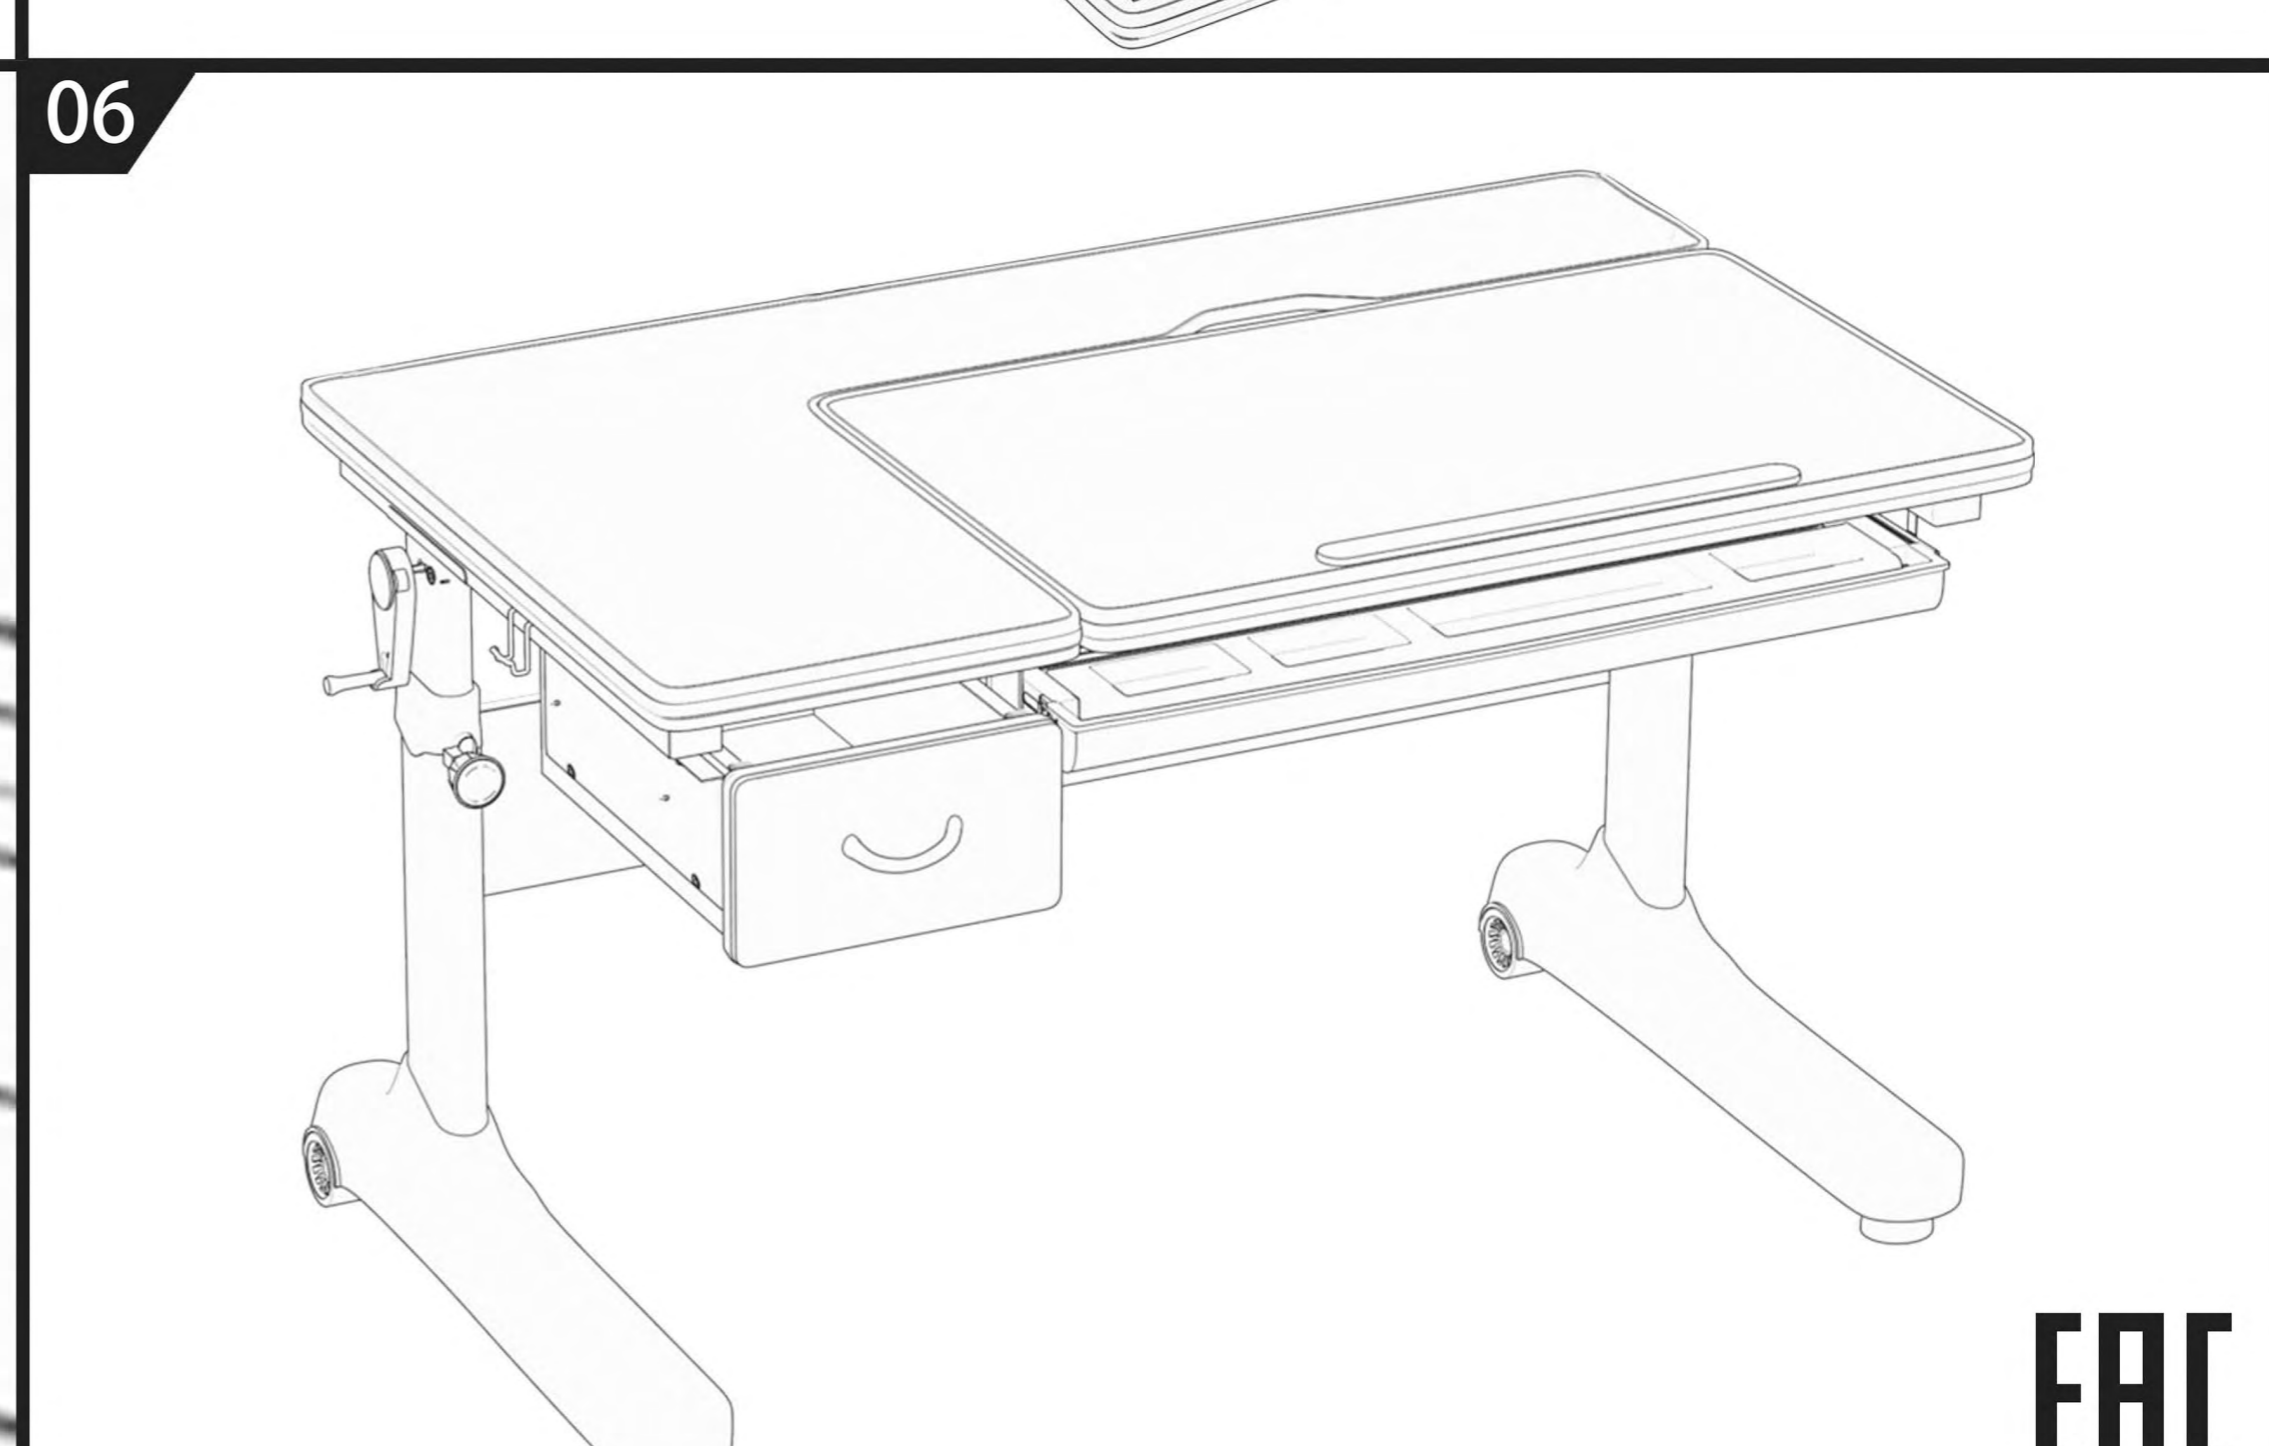

Детская растущая парта

Инструкция по сборке

EAC

CAUTION!

1. For indoor use only.
2. This product should be placed on a flat surface.
3. Please immediately wipe clean the desktop surface if any liquid is splashed on it.
4. Please check screws regularly to ensure there are no loose parts during daily use.
5. Only tightly fasten all the screws once the desk and chair have been assembled properly.
6. Use a damp cloth to clean the desktop surface.
7. Don't put product in the place where there is corrosive gas and moisture in case of damage.
8. Maximum load - 50kg

ВНИМАНИЕ!

1. Изделие предназначено для использования только в помещении.
2. Изделие должно быть размещено только на плоской поверхности.
3. При попадании на поверхность воды, масла или другой жидкости необходимо немедленно её вытереть.
4. Необходимо регулярно проверять и закреплять крепежи в случае их ослабления.
5. Во избежание повреждения поверхности не ставьте изделие в места повышенной влажности, не допускается попадание химических реагентов, растворителей.
6. Никогда не закрепляйте винты до того, как все они будут зафиксированы на своих местах.
7. Используйте влажную ткань для очистки рабочей поверхности стола.
8. Максимальная нагрузка: парта – 50кг.

Внимание: обе ножки должны быть установлены на одном уровне