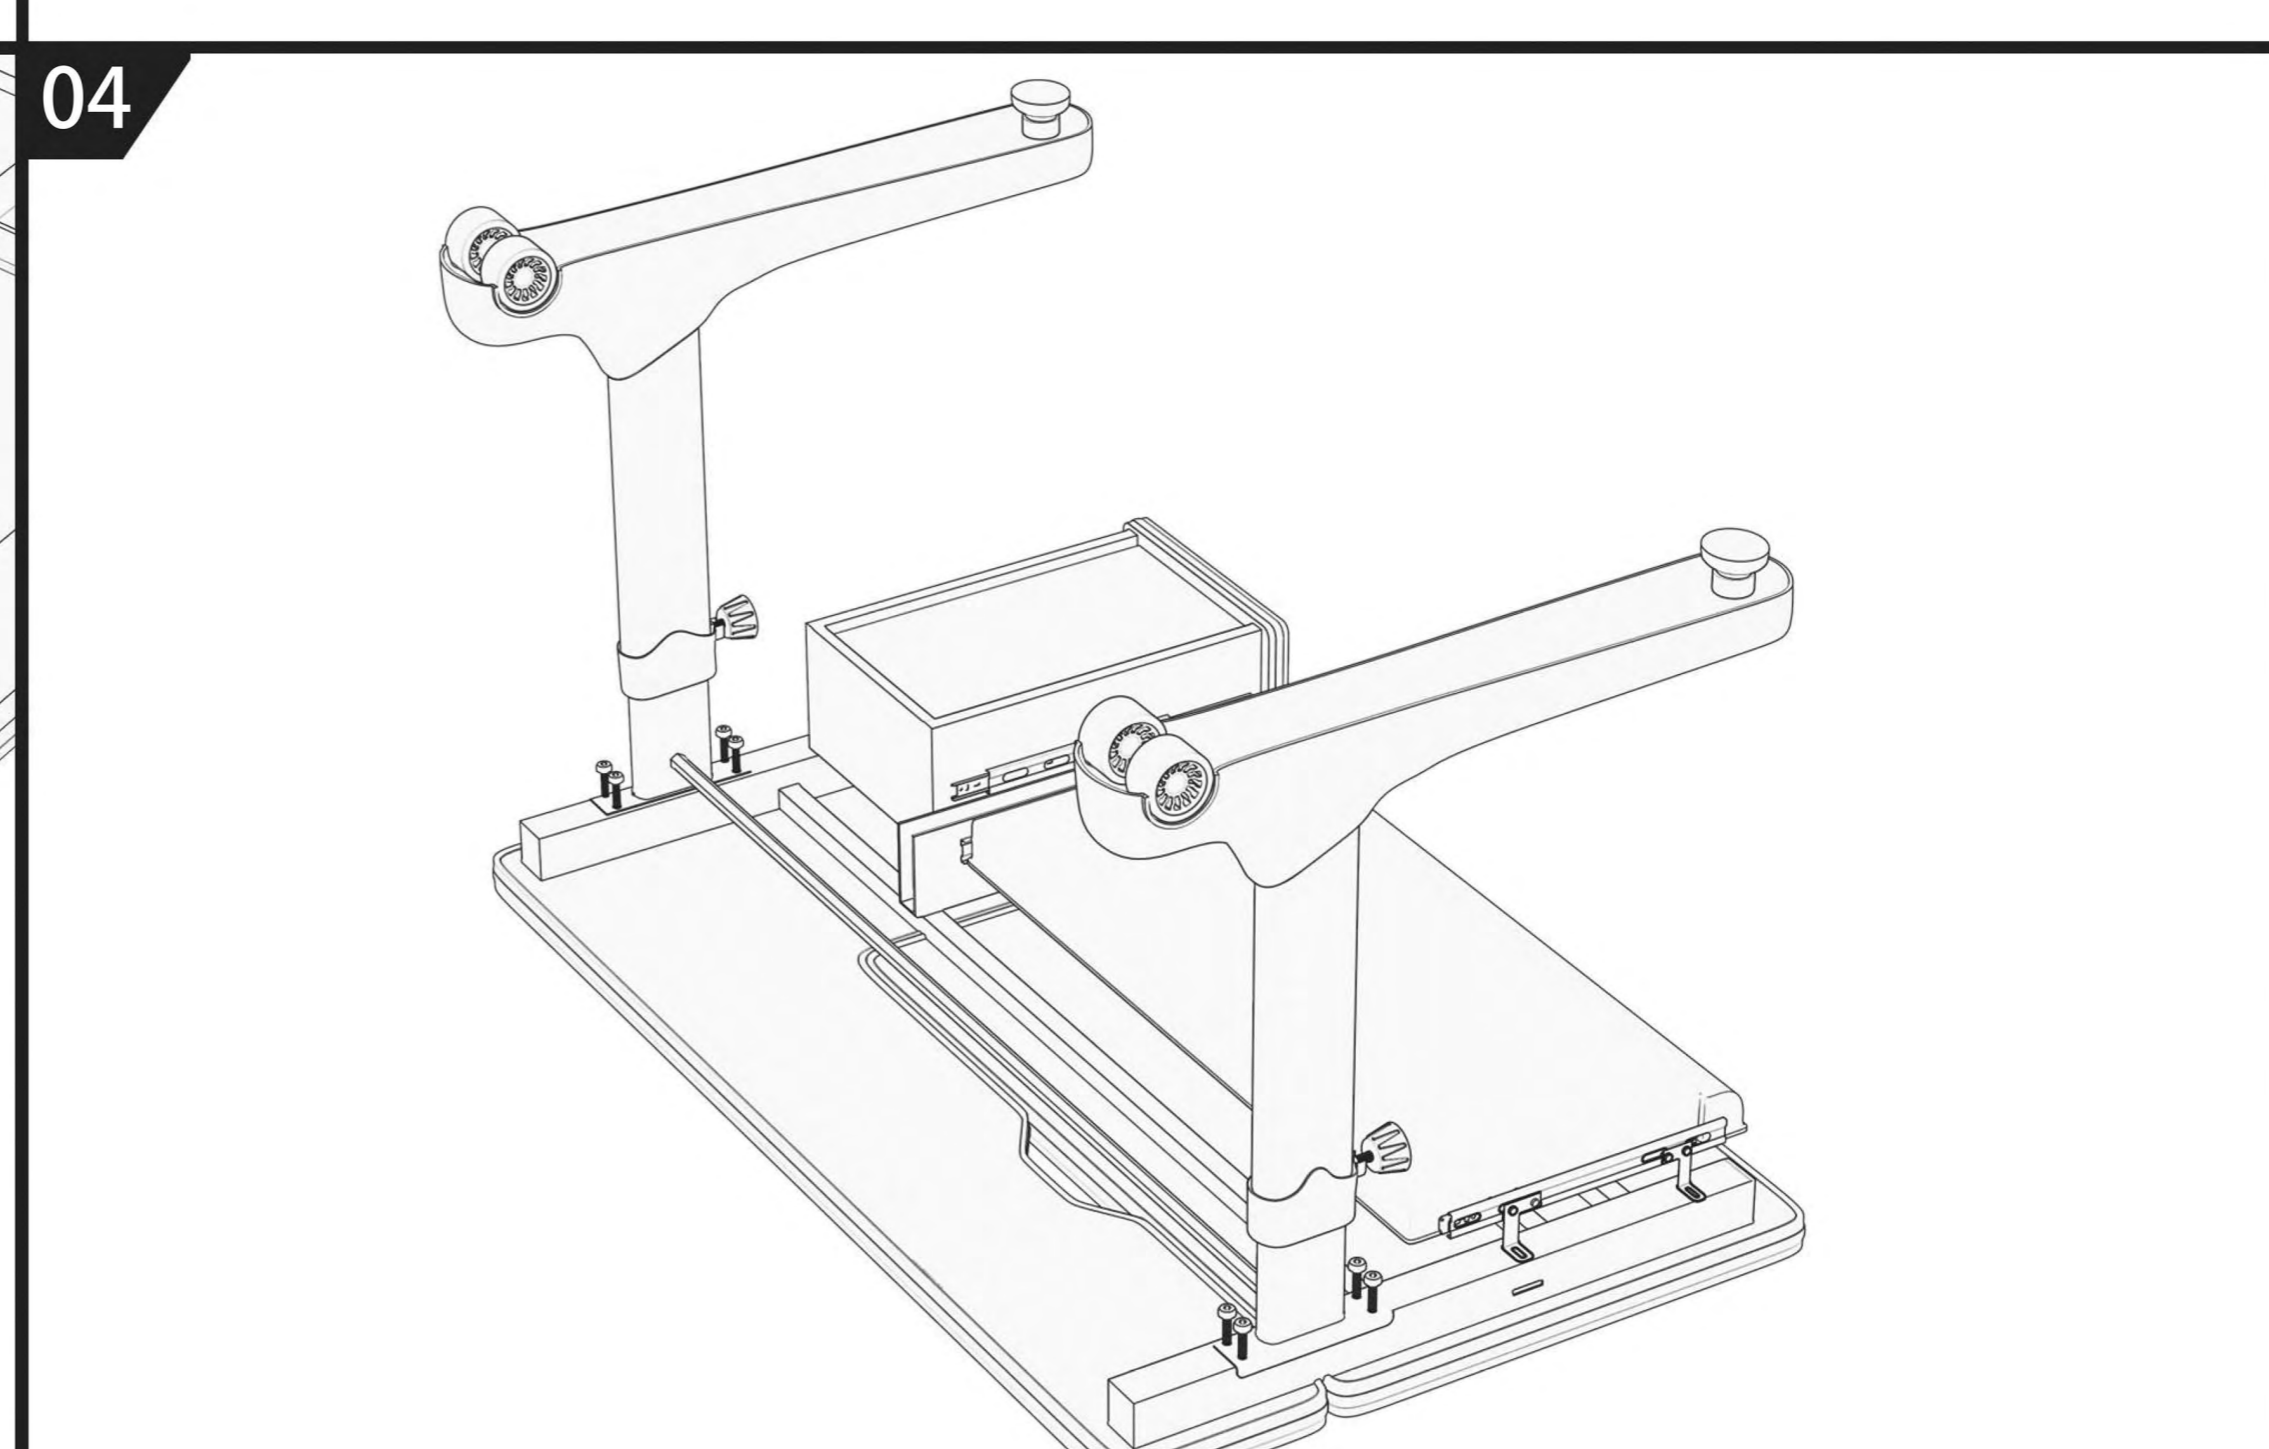

Детская растущая парта

Инструкция по сборке

EAC

CAUTION!

1. For indoor use only.
2. This product should be placed on a flat surface.
3. Please immediately wipe clean the desktop surface if any liquid is splashed on it.
4. Please check screws regularly to ensure there are no loose parts during daily use.
5. Only tightly fasten all the screws once the desk and chair have been assembled properly.
6. Use a damp cloth to clean the desktop surface.
7. Don't put product in the place where there is corrosive gas and moisture in case of damage.
8. Maximum load - 50kg

ВНИМАНИЕ!

1. Изделие предназначено для использования только в помещении.
2. Изделие должно быть размещено только на плоской поверхности.
3. При попадании на поверхность воды, масла или другой жидкости необходимо немедленно её вытереть.
4. Необходимо регулярно проверять и закреплять крепежи в случае их ослабления.
5. Во избежание повреждения поверхности не ставьте изделие в места повышенной влажности, не допускается попадание химических реагентов, растворителей.
6. Никогда не закрепляйте винты до того, как все они будут зафиксированы на своих местах.
7. Используйте влажную ткань для очистки рабочей поверхности стола.
8. Максимальная нагрузка: парта – 50кг.

Внимание: обе ножки должны быть установлены на одном уровне