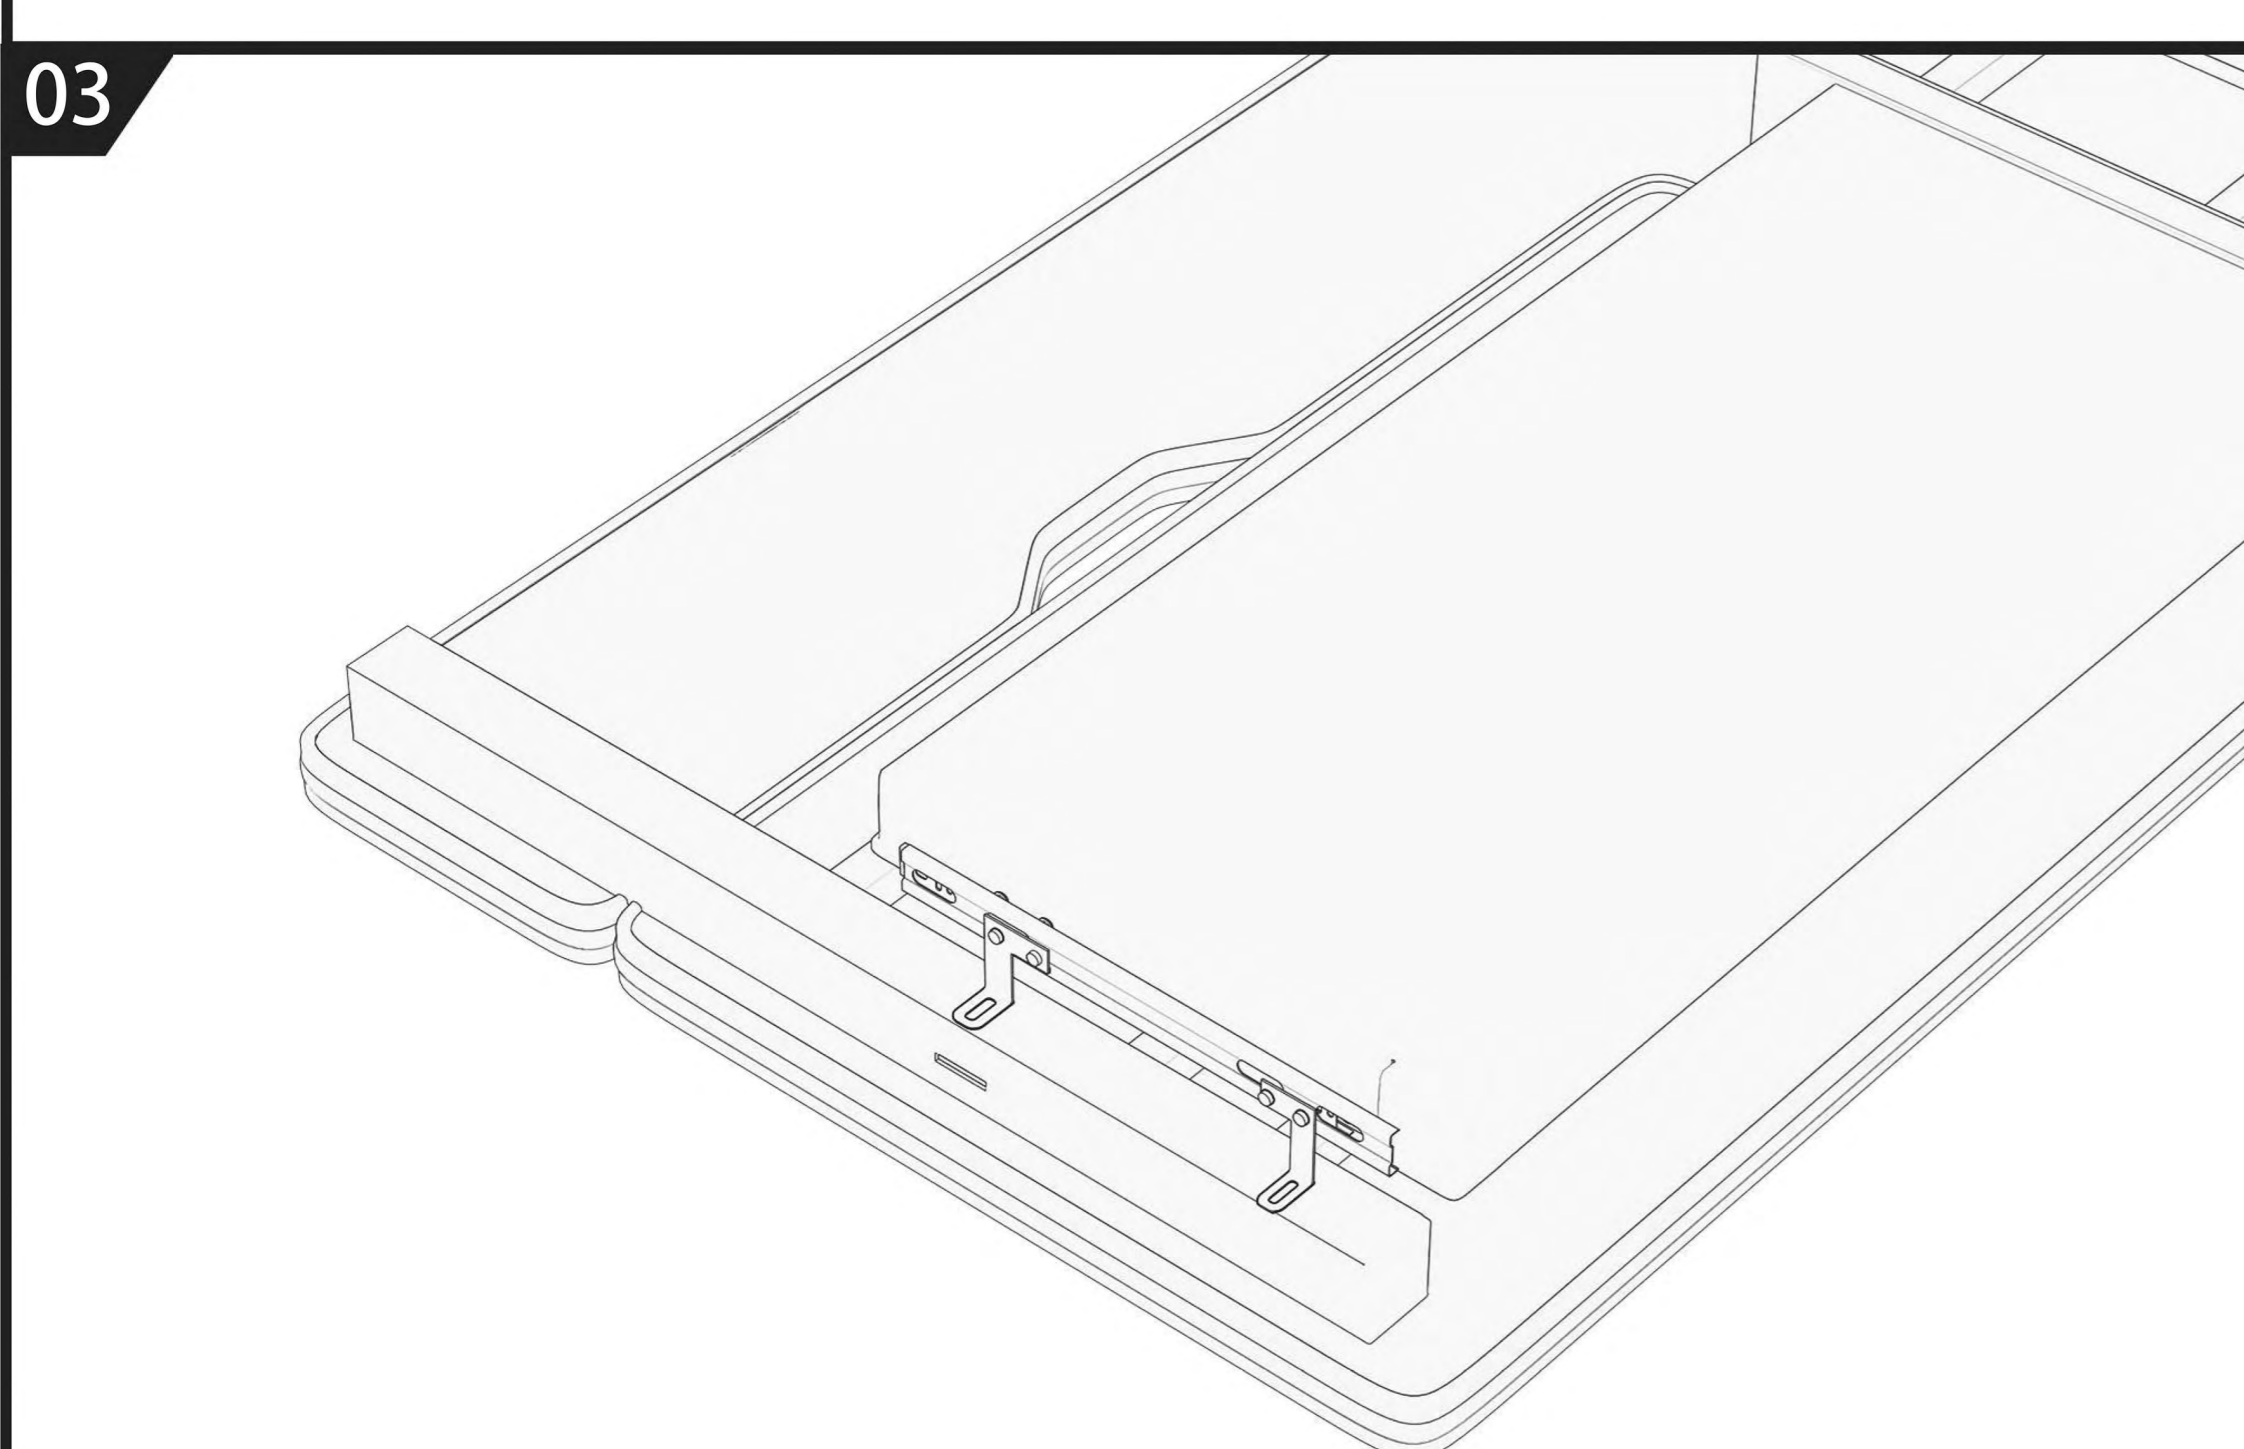

Детская растущая парта

Инструкция по сборке

EAC

CAUTION!

1. For indoor use only.
2. This product should be placed on a flat surface.
3. Please immediately wipe clean the desktop surface if any liquid is splashed on it.
4. Please check screws regularly to ensure there are no loose parts during daily use.
5. Only tightly fasten all the screws once the desk and chair have been assembled properly.
6. Use a damp cloth to clean the desktop surface.
7. Don't put product in the place where there is corrosive gas and moisture in case of damage.
8. Maximum load - 50kg

ВНИМАНИЕ!

1. Изделие предназначено для использования только в помещении.
2. Изделие должно быть размещено только на плоской поверхности.
3. При попадании на поверхность воды, масла или другой жидкости необходимо немедленно её вытереть.
4. Необходимо регулярно проверять и закреплять крепежи в случае их ослабления.
5. Во избежание повреждения поверхности не ставьте изделие в места повышенной влажности, не допускается попадание химических реагентов, растворителей.
6. Никогда не закрепляйте винты до того, как все они будут зафиксированы на своих местах.
7. Используйте влажную ткань для очистки рабочей поверхности стола.
8. Максимальная нагрузка: парта – 50кг.

Внимание: обе ножки должны быть установлены на одном уровне