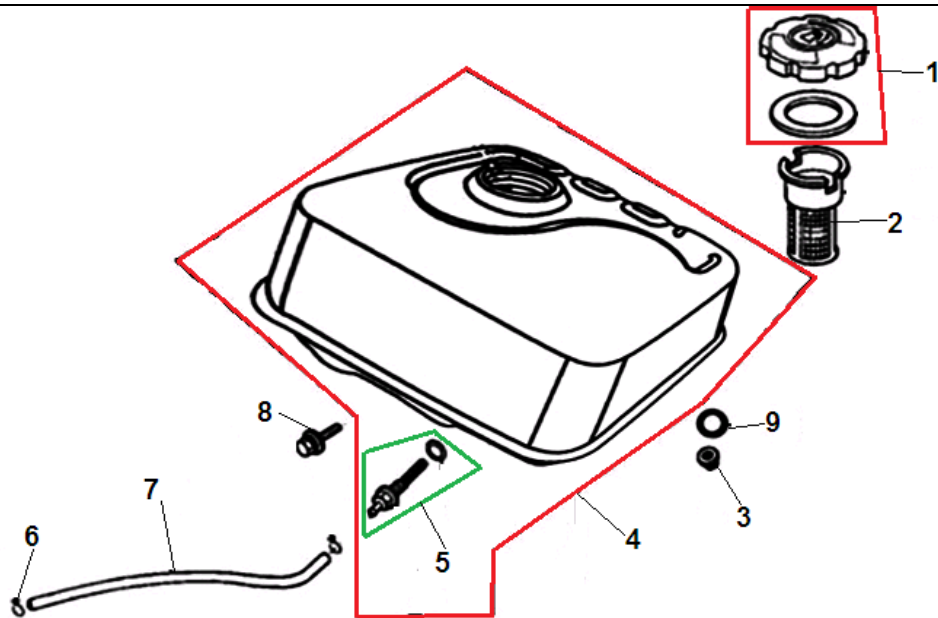

№	Артикул	Наименование	К-во	№	Артикул	Наименование	К-во
1	170870042-0001	Крышка топливного бака	1	6	380950188-0001	Хомут шланга	2
2	170720001-0001	Фильтр сетчатый бака	1	7	380750180-0001	Шланг топливный	1
3	380370048-0001	Гайка М6	2	8	380140102-0004	Болт М6х25	1
4	170500522-0022	Бак топливный	1	9	380920086-0001	Кольцо уплотнительное	1
5	170660077-0001	Штуцер топливного бака	1	10