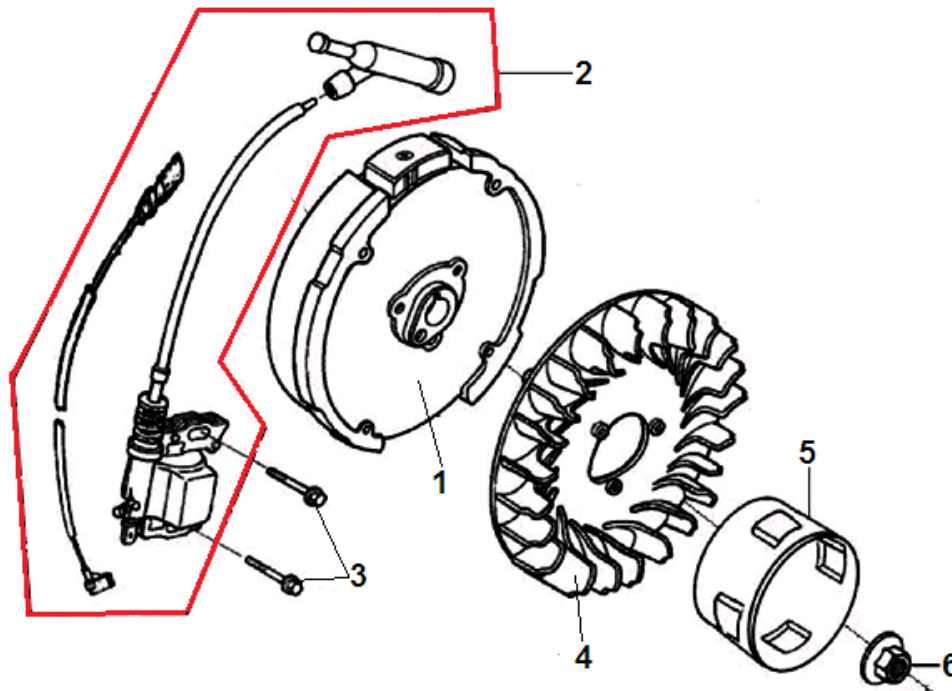

№	Артикул	Наименование	К-во	№	Артикул	Наименование	К-во
1	270020097-0001	Маховик	1	5	193590005-0001	Стакан маховика	1
2	270920162-0001	Магнето	1	6	380370051-0001	Гайка М14х1,5	1
3	380140102-0004	Болт М6х25	2	7			
4	160180007-0001	Крыльчатка маховика	1	8