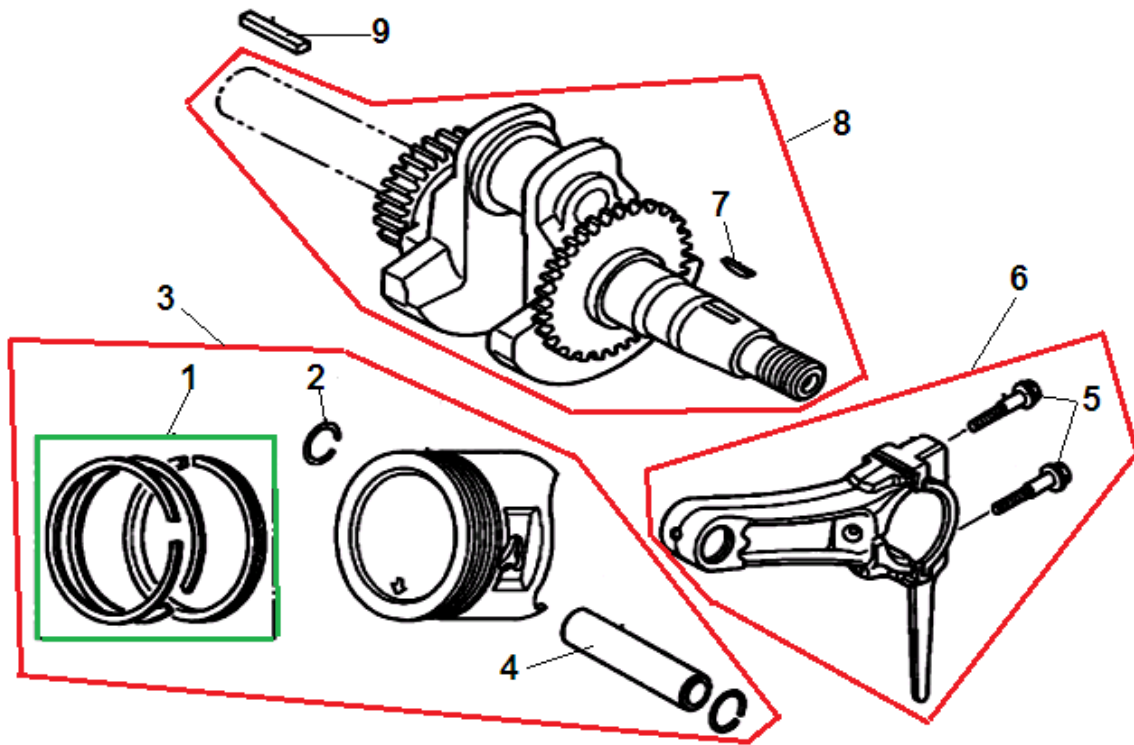

№	Артикул	Наименование	К-во	№	Артикул	Наименование	К-во
1	130070079-0001	Кольцо поршневое 68 мм комплект	1	6	130150039-0001	Шатун комплект	1
2	380560056-0001	Кольцо стопорное поршня	2	7	380620050-0001	Шпонка 12,5x4x5,5	1
3	130030083-0001	Поршень комплект	1	8	130290049-0001	Коленвал комплект	1
4	130060031-0001	Палец поршня	1	9	380620031-0001	Шпонка 43x4,78x4,78	1
5	130180001-0001	Болт крышки шатуна	2	10