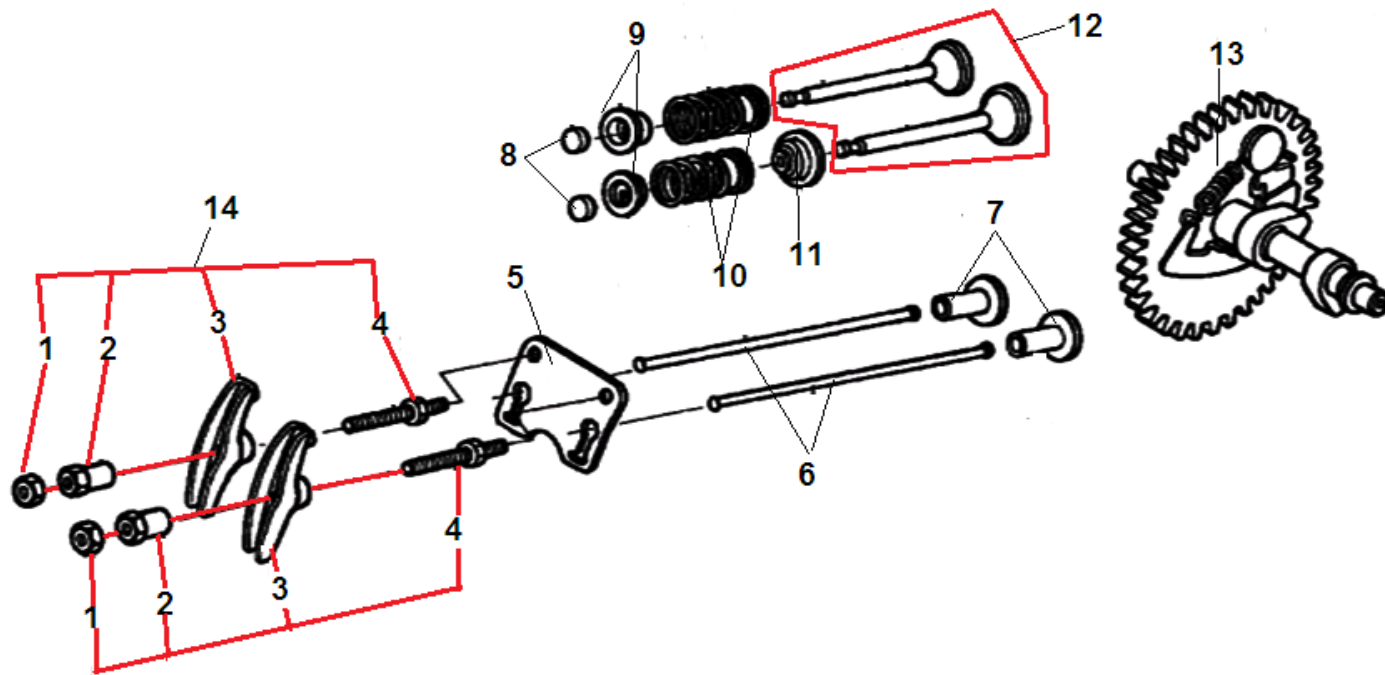

№	Артикул	Наименование	К-во	№	Артикул	Наименование	К-во
1	120080276-0001	Головка цилиндра	1	7	380140336-0001	Болт М8х60	4
2	380180093-0001	Шпилька М6х113,5	2	8	120250013-0001	Прокладка крышки клапанов	1
3	380600117-0001	Штифт 10х14	2	9	120220008-0001	Крышка клапанов	1
4	120150070-0001	Прокладка головки цилиндра	1	10	380140215-0003	Болт М6х14	2
5	380180098-0001	Шпилька М8х34	2	11	380740571-0001	Шланг сапуна	1
6	F7RTC	Свеча зажигания	1	12			

№	Артикул	Наименование	К-во	№	Артикул	Наименование	К-во
1	110810007-0001	Картер	1	6	380630137-0002	Подшипник коленвала 6205	1
2	380650347-0001	Сальник коленвала 41,25x25x6	1	7	380450531-0001	Шайба	1
3	380450514-0001	Шайба уплотнительная	2	8	381350004-0001	Шплинт	1
4	110260025-0001	Болт сливного отверстия М10х15	2	9	171630001-0001	Вал регулятора оборотов	1
5	171750002-0001	Регулятор оборотов центробежный	1	10			

№	Артикул	Наименование	К-во	№	Артикул	Наименование	К-во
1	110690035-0001	Щуп уровня масла	2	5	380630137-0002	Подшипник коленвала 6205	1
2	380140028-0004	Болт М8х32	7	6	380600120-0001	Штифт 8х14	2
3	110820014-0001	Крышка картера	1	7	110830007-0001	Прокладка крышки картера	1
4	380650347-0001	Сальник коленвала 41,25х25х6	1	8			

№	Артикул	Наименование	К-во	№	Артикул	Наименование	К-во
1	130070079-0001	Кольцо поршневое 68 мм комплект	1	6	130150039-0001	Шатун комплект	1
2	380560056-0001	Кольцо стопорное поршня	2	7	380620050-0001	Шпонка 12,5x4x5,5	1
3	130030083-0001	Поршень комплект	1	8	130290049-0001	Коленвал комплект	1
4	130060031-0001	Палец поршня	1	9	380620031-0001	Шпонка 43x4,78x4,78	1
5	130180001-0001	Болт крышки шатуна	2	10			