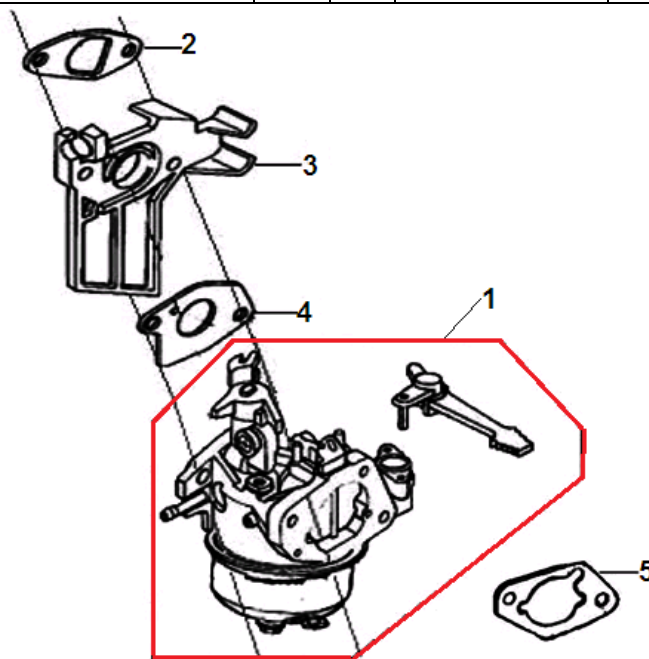

№	Артикул	Наименование	К-во	№	Артикул	Наименование	К-во
1	193490016-0032	Стартер в сборе с кожухом	1	6	271660028-0001	Выключатель зажигания	1
2	193500011-0012	Стартер в сборе	1	7	380140089-0003	Болт М6х8	2
3	380140089-0003	Болт М6х8	3	8	160190009-0001	Кожух левый	1
4	160210006-T040	Кожух маховика	1	9	160200012-0001	Кожух правый	1
5	380140011-0004	Болт М6х10	4	10	380140003-0005	Болт М6х20	1