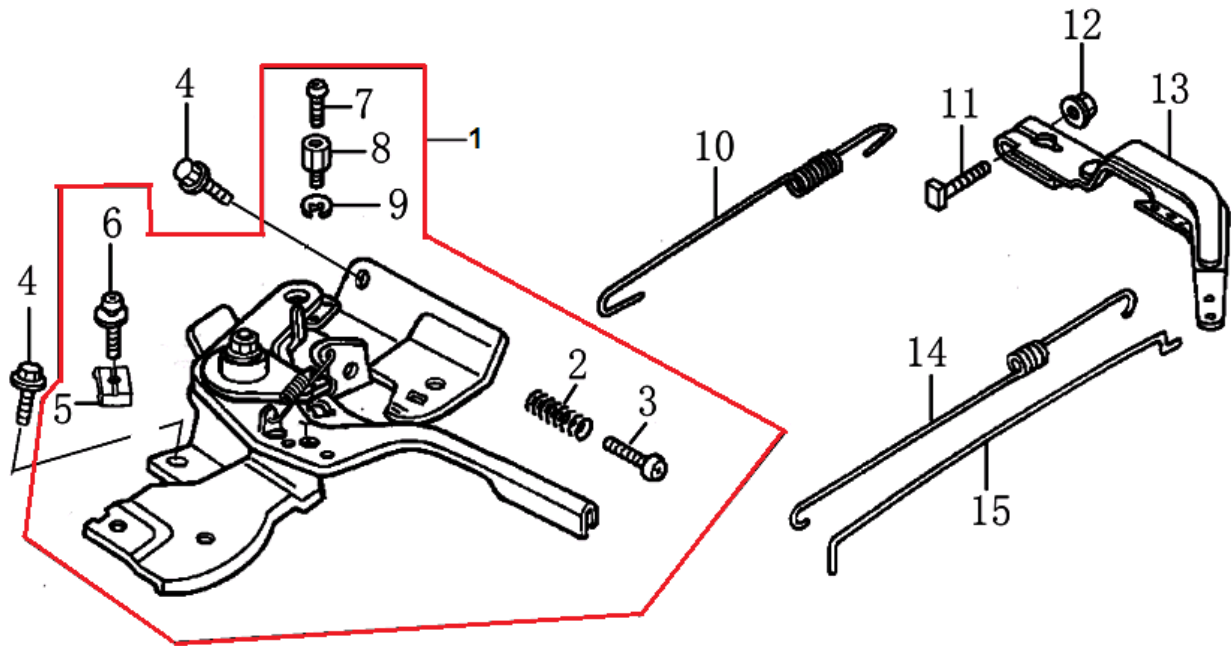

№	Артикул	Наименование	К-во	№	Артикул	Наименование	К-во
1	171680011-0001	Рычаг регулировки оборотов	1	9	380570018-0001	Стопорная шайба	1
2	171660001-0001	Пружина болта	1	10	171600036-0001	Пружина рычага	1
3	380200017-0005	Болт М8х35	1	11	380250002-0001	Болт М6х21	1
4	380140011-0004	Болт М6х10	2	12	380370066-0001	Гайка М6	1
5	171710004-0001	Зажим для троса	1	13	171620001-0001	Рычаг регулятора оборотов	1
6	380200010-0005	Болт М5х25	1	14	171610002-0001	Пружина тяги регулятора	1
7	380200037-0003	Болт М4х6	1	15	171590002-0001	Тяга регулятора	1
8	171720001-0001	Фиксатор троса	1	16