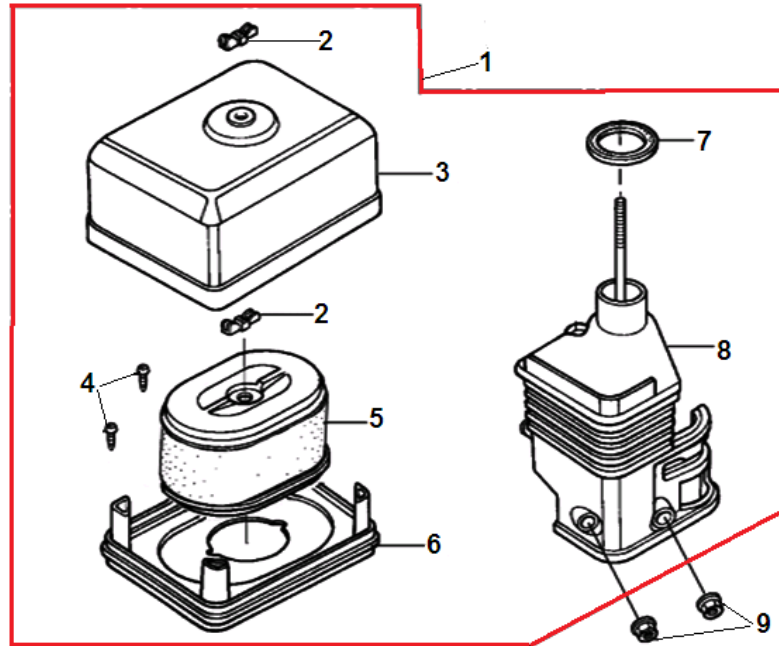

№	Артикул	Наименование	К-во	№	Артикул	Наименование	К-во
1	180020313-0001	Корпус фильтра комплект	1	6	180330018-0001	Опора фильтра	1
2	380440002-0001	Гайка	2	7	380840437-0001	Кольцо уплотнительное	1
3	180070087-0001	Крышка фильтра	1	8	180280001-0001	Держатель фильтра	1
4	380310015-0005	Винт 3,5x12	2	9	380370048-0001	Гайка М6	2
5	180100034-0001	Фильтр воздушный Н=68,100/70	1	10			

№	Артикул	Наименование	К-во	№	Артикул	Наименование	К-во
1	180570799-0001	Глушитель	1	3	180650065-0001	Прокладка глушителя	1
2	380340005-0005	Гайка М8	2