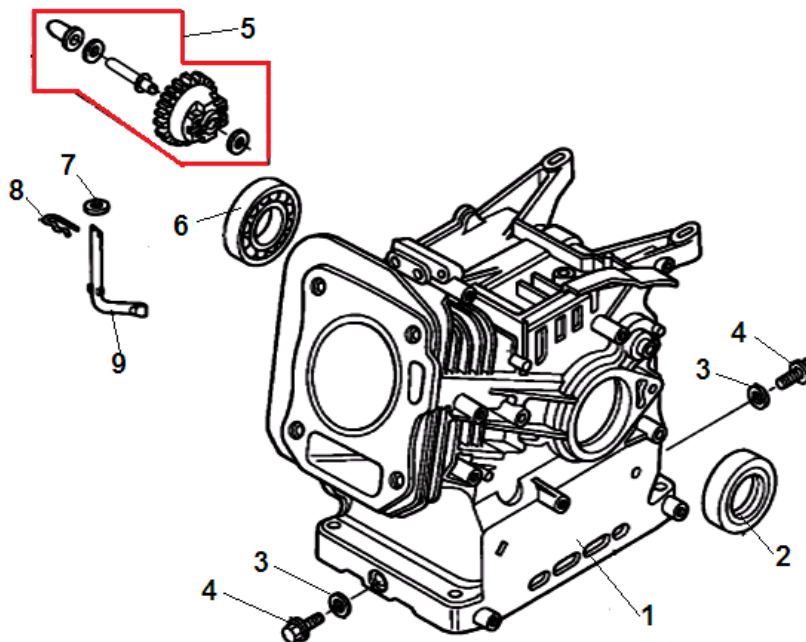

№	Артикул	Наименование	К-во	№	Артикул	Наименование	К-во
1	120080276-0001	Головка цилиндра	1	7	380140336-0001	Болт М8х60	4
2	380180093-0001	Шпилька М6х113,5	2	8	120250013-0001	Прокладка крышки клапанов	1
3	380600117-0001	Штифт 10х14	2	9	120220008-0001	Крышка клапанов	1
4	120150070-0001	Прокладка головки цилиндра	1	10	380140215-0003	Болт М6х14	2
5	380180098-0001	Шпилька М8х34	2	11	380740571-0001	Шланг сапуна	1
6	F7RTC	Свеча зажигания	1	12			

№	Артикул	Наименование	К-во	№	Артикул	Наименование	К-во
1	110810007-0001	Картер	1	6	380630137-0002	Подшипник коленвала 6205	1
2	380650347-0001	Сальник коленвала 41,25x25x6	1	7	380450531-0001	Шайба	1
3	380450514-0001	Шайба уплотнительная	2	8	381350004-0001	Шплинт	1
4	110260025-0001	Болт сливного отверстия М10х15	2	9	171630001-0001	Вал регулятора оборотов	1
5	171750002-0001	Регулятор оборотов центробежный	1	10			

№	Артикул	Наименование	К-во	№	Артикул	Наименование	К-во
1	110690035-0001	Щуп уровня масла	2	5	380630137-0002	Подшипник коленвала 6205	1
2	380140028-0004	Болт М8х32	7	6	380600120-0001	Штифт 8х14	2
3	110820014-0001	Крышка картера	1	7	110830007-0001	Прокладка крышки картера	1
4	380650347-0001	Сальник коленвала 41,25х25х6	1	8			