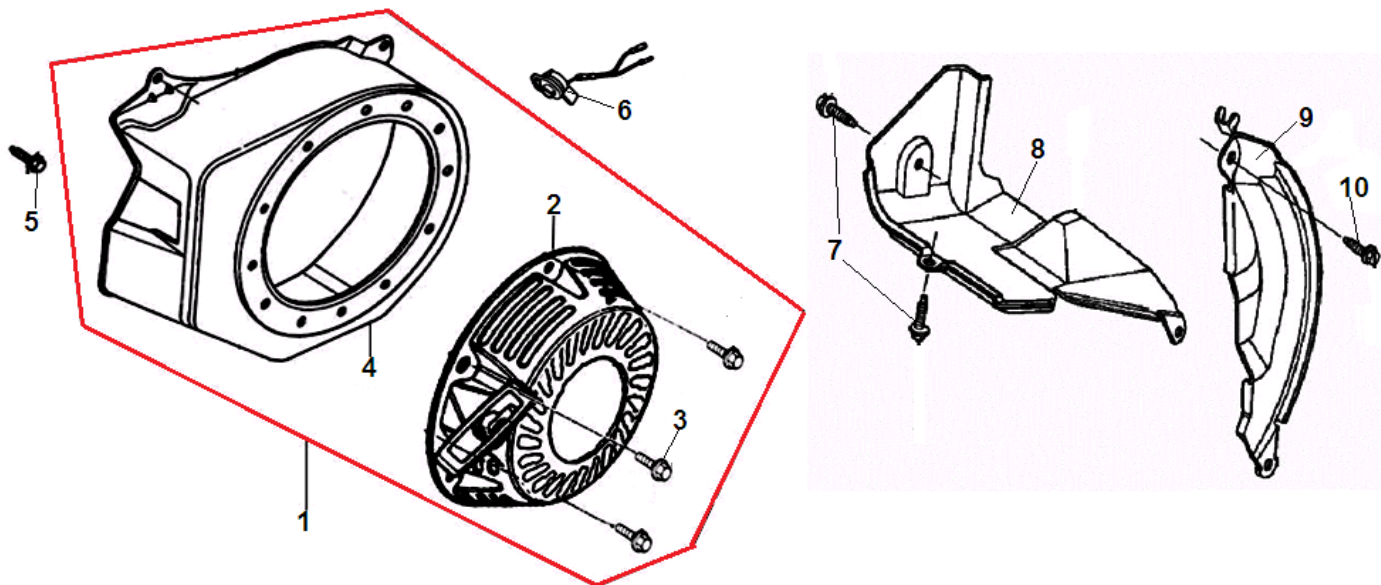

№	Артикул	Наименование	К-во	№	Артикул	Наименование	К-во
1	193490016-0032	Стартер в сборе с кожухом	1	6	271660028-0001	Выключатель зажигания	1
2	193500011-0012	Стартер в сборе	1	7	380140089-0003	Болт М6х8	2
3	380140089-0003	Болт М6х8	3	8	160190009-0001	Кожух левый	1
4	160210006-T040	Кожух маховика	1	9	160200012-0001	Кожух правый	1
5	380140011-0004	Болт М6х10	4	10	380140003-0005	Болт М6х20	1

№	Артикул	Наименование	К-во	№	Артикул	Наименование	К-во
1	170020406-0004	Карбюратор	1	4	170430048-0001	Прокладка под карбюратор	1
2	170430060-0001	Прокладка под теплоизолятор	1	5	170430065-0001	Прокладка под корпус фильтра	1
3	170440038-0001	Теплоизолятор	1	6