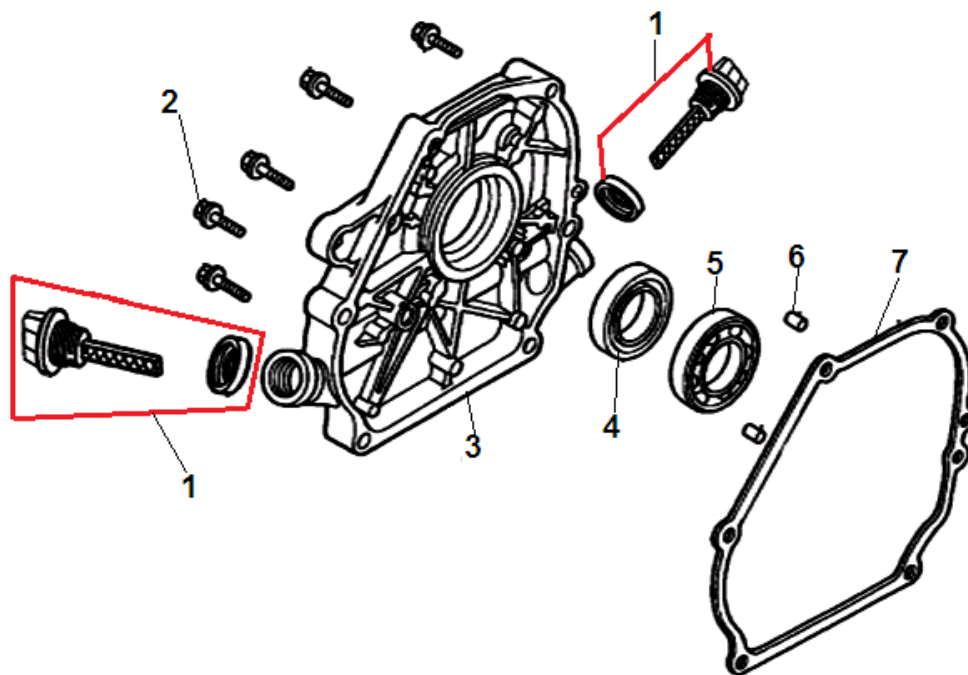

№	Артикул	Наименование	К-во	№	Артикул	Наименование	К-во
1	120080276-0001	Головка цилиндра	1	7	380140336-0001	Болт М8х60	4
2	380180093-0001	Шпилька М6х113,5	2	8	120250013-0001	Прокладка крышки клапанов	1
3	380600117-0001	Штифт 10х14	2	9	120220008-0001	Крышка клапанов	1
4	120150070-0001	Прокладка головки цилиндра	1	10	380140215-0003	Болт М6х14	2
5	380180098-0001	Шпилька М8х34	2	11	380740571-0001	Шланг сапуна	1
6	F7RTC	Свеча зажигания	1	12			

№	Артикул	Наименование	К-во	№	Артикул	Наименование	К-во
1	110810007-0001	Картер	1	6	380630137-0002	Подшипник коленвала 6205	1
2	380650347-0001	Сальник коленвала 41,25x25x6	1	7	380450531-0001	Шайба	1
3	380450514-0001	Шайба уплотнительная	2	8	381350004-0001	Шплинт	1
4	110260025-0001	Болт сливного отверстия М10х15	2	9	171630001-0001	Вал регулятора оборотов	1
5	171750002-0001	Регулятор оборотов центробежный	1	10			