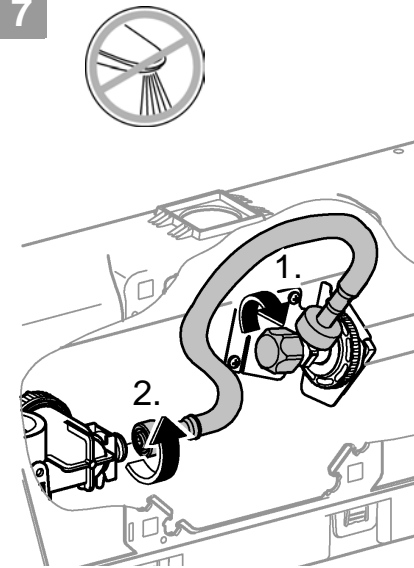

SERVICE

		X	Y	
6 l	3 l	81 mm	75 mm	
9 l	4,5 l	74 mm	75 mm	
5,5 l	3 l	119 mm	108 mm	

BS 1212-2

SERVICE

Pure Freude an Wasser

**GROHE**

**D**

+49 571 3989 333  
helpline@grohe.de