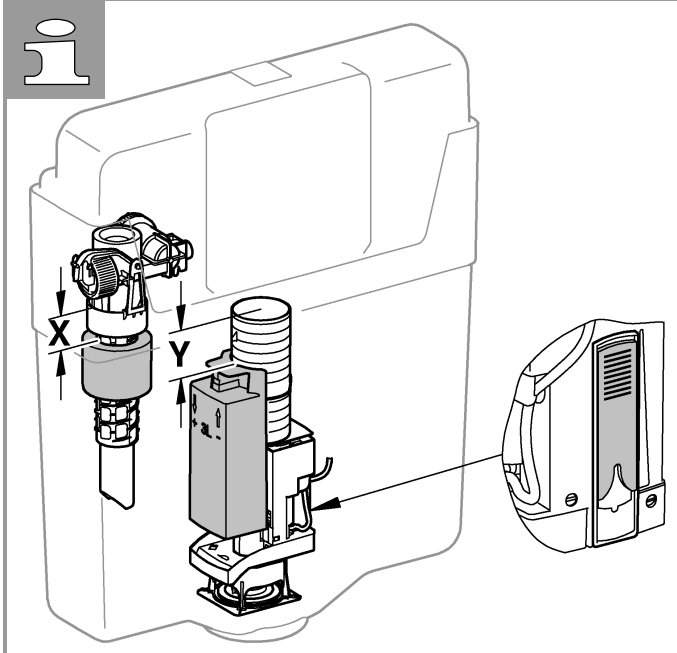

SERVICE

		X	Y	
6 l	3 l	81 mm	75 mm	
9 l	4,5 l	74 mm	75 mm	
5,5 l	3 l	119 mm	108 mm	

BS 1212-2

SERVICE

Pure Freude an Wasser

**GROHE**

**D**

+49 571 3989 333  
helpline@grohe.de