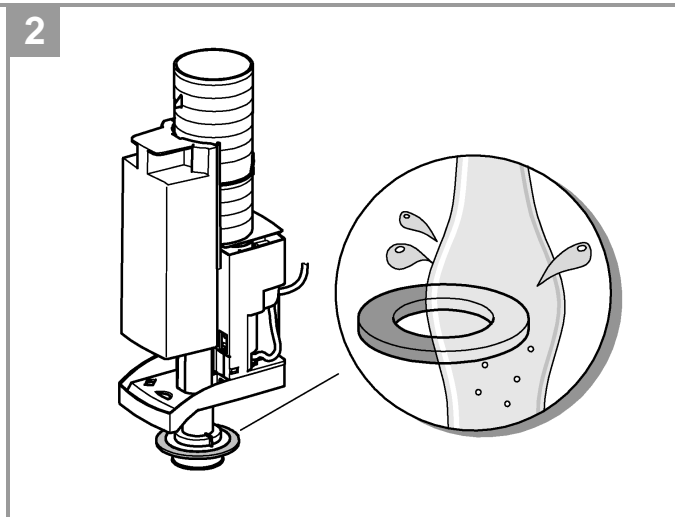

SERVICE

		X	Y	
6 l	3 l	81 mm	75 mm	
9 l	4,5 l	74 mm	75 mm	
5,5 l	3 l	119 mm	108 mm	

BS 1212-2

SERVICE

Pure Freude an Wasser

**GROHE**

**D**

+49 571 3989 333  
helpline@grohe.de