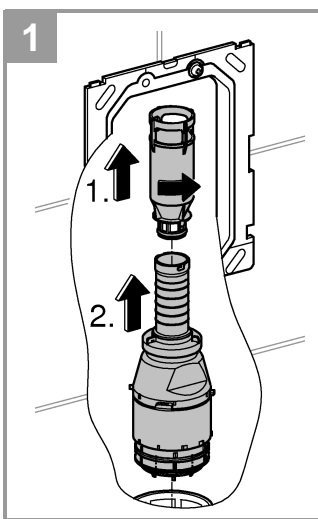

SERVICE

		X	Y	
6 l	3 l	81 mm	75 mm	
9 l	4,5 l	74 mm	75 mm	
5,5 l	3 l	119 mm	108 mm	

BS 1212-2

SERVICE

Pure Freude an Wasser

**GROHE**

**D**

+49 571 3989 333  
helpline@grohe.de