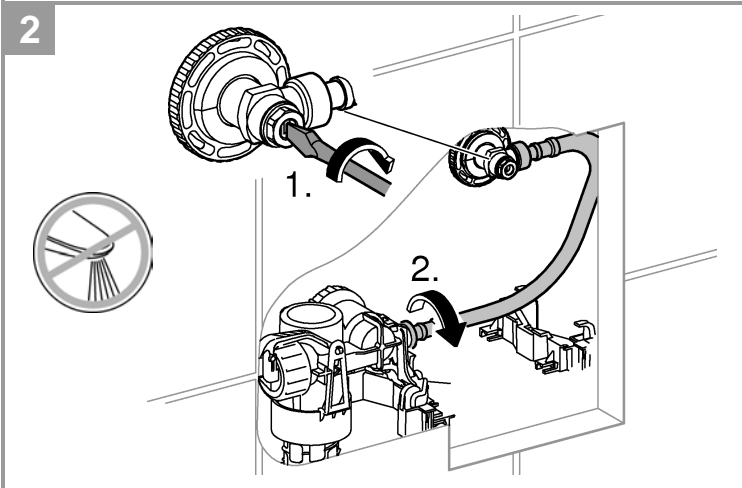

SERVICE

		X	Y	
6 l	3 l	81 mm	75 mm	
9 l	4,5 l	74 mm	75 mm	
5,5 l	3 l	119 mm	108 mm	

BS 1212-2

SERVICE

Pure Freude an Wasser

**GROHE**

**D**

+49 571 3989 333  
helpline@grohe.de