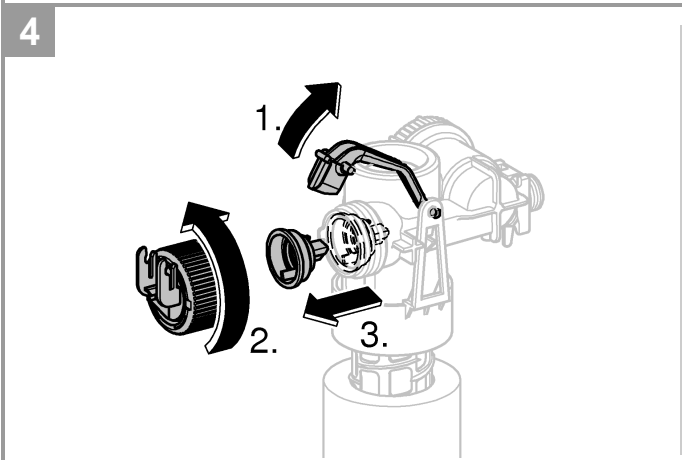

SERVICE

		X	Y	
6 l	3 l	81 mm	75 mm	
9 l	4,5 l	74 mm	75 mm	
5,5 l	3 l	119 mm	108 mm	

BS 1212-2

SERVICE

Pure Freude an Wasser

**GROHE**

**D**

+49 571 3989 333  
helpline@grohe.de