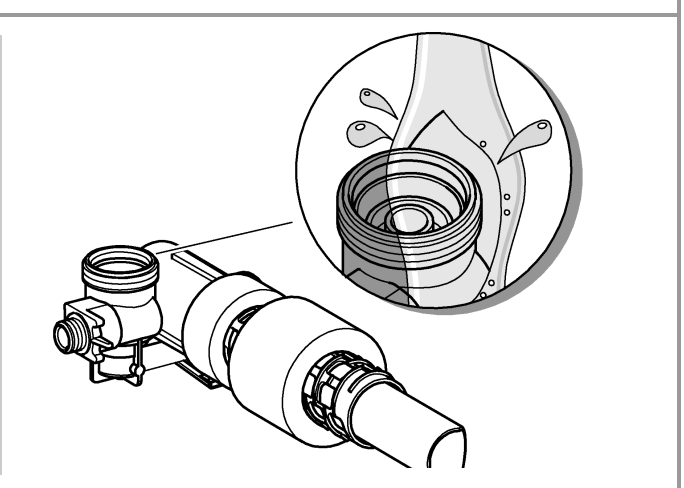

SERVICE

		X	Y	
6 l	3 l	81 mm	75 mm	
9 l	4,5 l	74 mm	75 mm	
5,5 l	3 l	119 mm	108 mm	

BS 1212-2

SERVICE

Pure Freude an Wasser

**GROHE**

**D**

+49 571 3989 333  
helpline@grohe.de