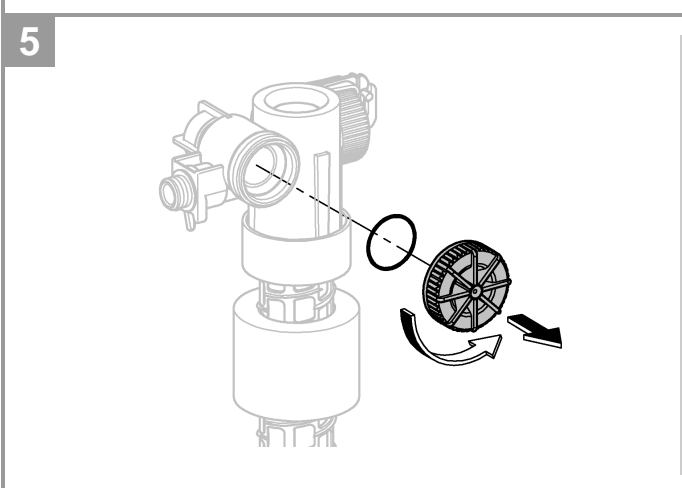

SERVICE

		X	Y	
6 l	3 l	81 mm	75 mm	
9 l	4,5 l	74 mm	75 mm	
5,5 l	3 l	119 mm	108 mm	

BS 1212-2

SERVICE

Pure Freude an Wasser

**GROHE**

**D**

+49 571 3989 333  
helpline@grohe.de