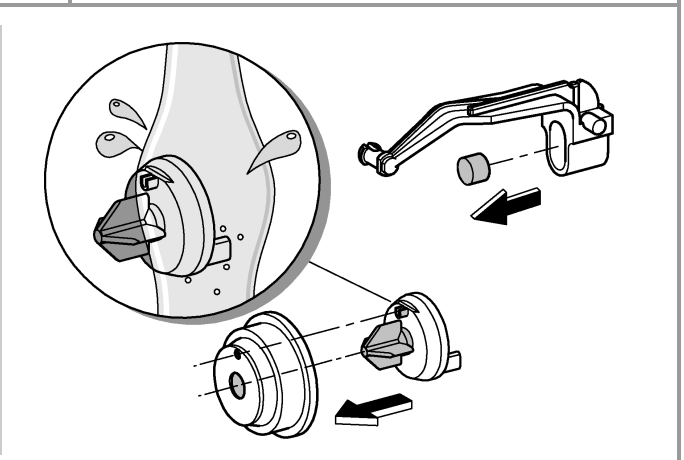

SERVICE

		X	Y	
6 l	3 l	81 mm	75 mm	
9 l	4,5 l	74 mm	75 mm	
5,5 l	3 l	119 mm	108 mm	

BS 1212-2

SERVICE

Pure Freude an Wasser

**GROHE**

**D**

+49 571 3989 333  
helpline@grohe.de