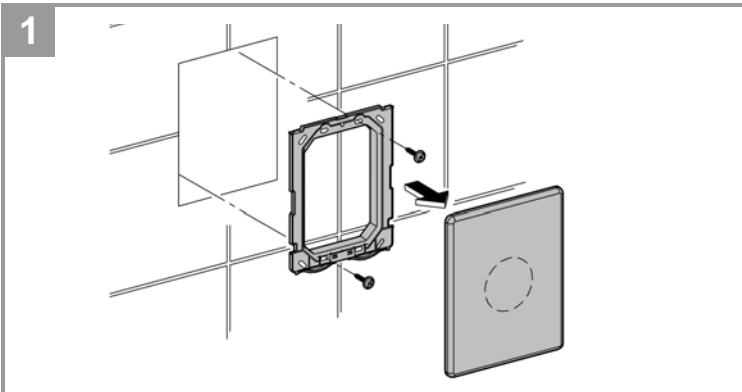

SERVICE

		X	Y	
6 l	3 l	81 mm	75 mm	
9 l	4,5 l	74 mm	75 mm	
5,5 l	3 l	119 mm	108 mm	

BS 1212-2

SERVICE

Pure Freude an Wasser

**GROHE**

**D**

+49 571 3989 333  
helpline@grohe.de