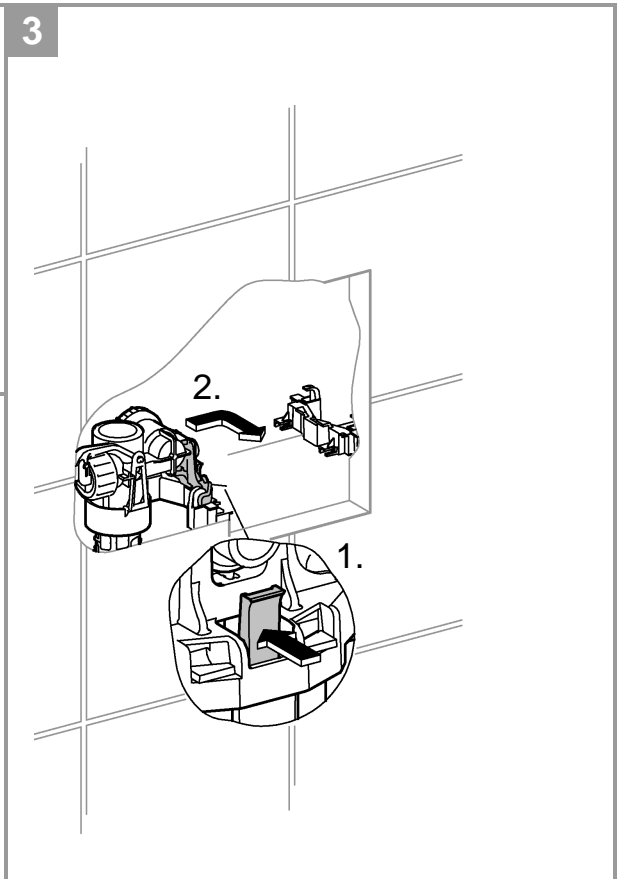

SERVICE

		X	Y	
6 l	3 l	81 mm	75 mm	
9 l	4,5 l	74 mm	75 mm	
5,5 l	3 l	119 mm	108 mm	

BS 1212-2

SERVICE

Pure Freude an Wasser

**GROHE**

**D**

+49 571 3989 333  
helpline@grohe.de