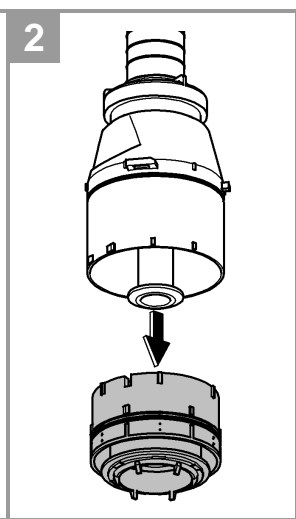

SERVICE

		X	Y	
6 l	3 l	81 mm	75 mm	
9 l	4,5 l	74 mm	75 mm	
5,5 l	3 l	119 mm	108 mm	

BS 1212-2

SERVICE

Pure Freude an Wasser

**GROHE**

**D**

+49 571 3989 333  
helpline@grohe.de