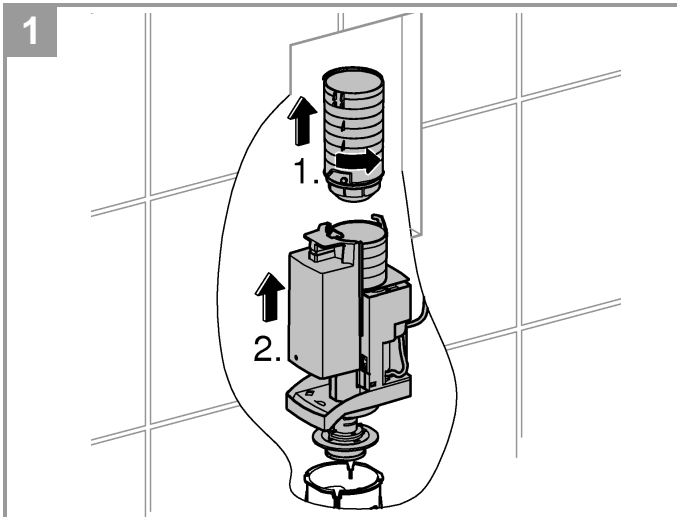

SERVICE

		X	Y	
6 l	3 l	81 mm	75 mm	
9 l	4,5 l	74 mm	75 mm	
5,5 l	3 l	119 mm	108 mm	

BS 1212-2

SERVICE

Pure Freude an Wasser

**GROHE**

**D**

+49 571 3989 333  
helpline@grohe.de