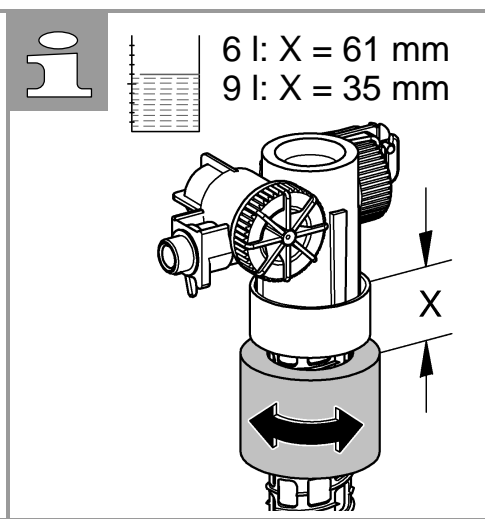

SERVICE

		X	Y	
6 l	3 l	81 mm	75 mm	
9 l	4,5 l	74 mm	75 mm	
5,5 l	3 l	119 mm	108 mm	

BS 1212-2

SERVICE

Pure Freude an Wasser

**GROHE**

**D**

+49 571 3989 333  
helpline@grohe.de