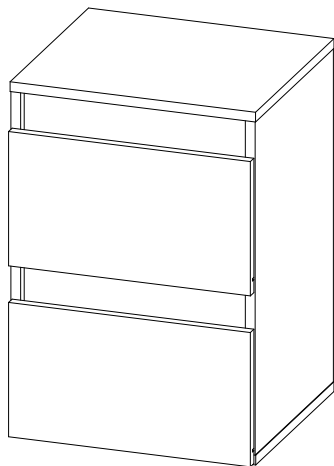

Инструкция по сборке и эксплуатации мебели

Модульная система «Селфи»

Тумба ТБ-22

Габаритные размеры

Высота: 598 мм.

Ширина: 402 мм.

Глубина: 372 мм.

2 ящика:

максимальная нагрузка

на ящик - 5 кг.

ОБЩИЕ ТЕХНИЧЕСКИЕ УКАЗАНИЯ

Настоятельно рекомендуем перед началом сборки внимательно ознакомиться с данной инструкцией, проверить наличие всех деталей и фурнитуры согласно комплекточным ведомостям, убедиться в их качестве (отсутствие царапин, сколов, вмятин и т.д.) т.к. претензии по количеству комплектующих и качеству изделия после сборки не принимаются.

Сборку советуем производить вдвоём на ровной поверхности, в качестве подкладочного материала рекомендуем использовать гофрокартон от упаковок.

Производитель оставляет за собой право вносить изменения, не нарушающие внешнего вида и габаритных размеров изделия (замена крепежной фурнитуры, ножек, ручек и т. д. на аналоги).

Правила эксплуатации

Для длительного сохранения эксплуатационных и эстетических качеств мебели необходимо соблюдать следующие правила по уходу за мебелью во время ее эксплуатации:

- эксплуатировать мебель в сухом, проветриваемом помещении с температурой воздуха от +10 С до +40 С и относительной влажностью воздуха не более 70%
- в процессе эксплуатации мебели возможно ослабление крепежной фурнитуры - необходимо ее поправлять
- при эксплуатации изделий, имеющих декоративные решения в виде стекла или зеркал, необходимо помнить, что эксплуатация стекла и зеркал с трещиной сопряжено с риском получения травм. Следует немедленно заменить стекло/зеркало при появлении трещин
- не допускать скопления влаги на поверхностях изделия во избежание набухания щитов и отклейки кромок
- беречь поверхности от механических повреждений, не ставить на поверхность горячие предметы
- при чистке использовать влажную ткань с применением специальных средств по уходу за мебелью с последующей протиркой поверхностей насухо
- не допускайте попадания на поверхность таких веществ, как растворители, бензин, обезжиривающие средства и др.

Гарантийные обязательства

- Изготовитель гарантирует соответствие мебели требованиям ГОСТ 16371-2014, ТР ТС 025/2012 при соблюдении условий транспортировки, хранения, сборки (для мебели, поставляемой в разобранном виде), эксплуатации.
- Срок службы изделия - 5 лет (при соблюдении условий эксплуатации мебели).
- Гарантийный срок эксплуатации мебели - 18 месяцев.

EAC

Модульная система «Селфи»

Тумба ТБ-22

Срок службы изделия - 5 лет
Срок гарантии - 18 месяца

Соответствует требованиям
ТР ТС 025/2012

Производитель в соответствии с буквой
ООО «Мебелони», Пензенская область, г. Пенза, ул. Рябова, стр. 7Д

Дата изготовления _____