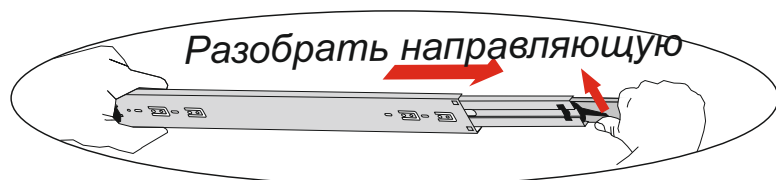

Гвоздь 2x20  38 шт.	Заглушка для эксцентрика  12 шт.	Заглушка для евроинта  4 шт.	Эксцентриковая стяжка  12 шт.
Евроинт 6x50  8 шт.	Евроключ  1 шт.	Направляющая шариковая 300мм.  2 компл.	Шуруп 4x16  36 шт.
Опора прямоугольная 20 мм.  4 шт.	Шкант 8x30  12 шт.	Стяжка межсекционная D5x32  1 шт.	Уголок с заглушкой  4 шт.