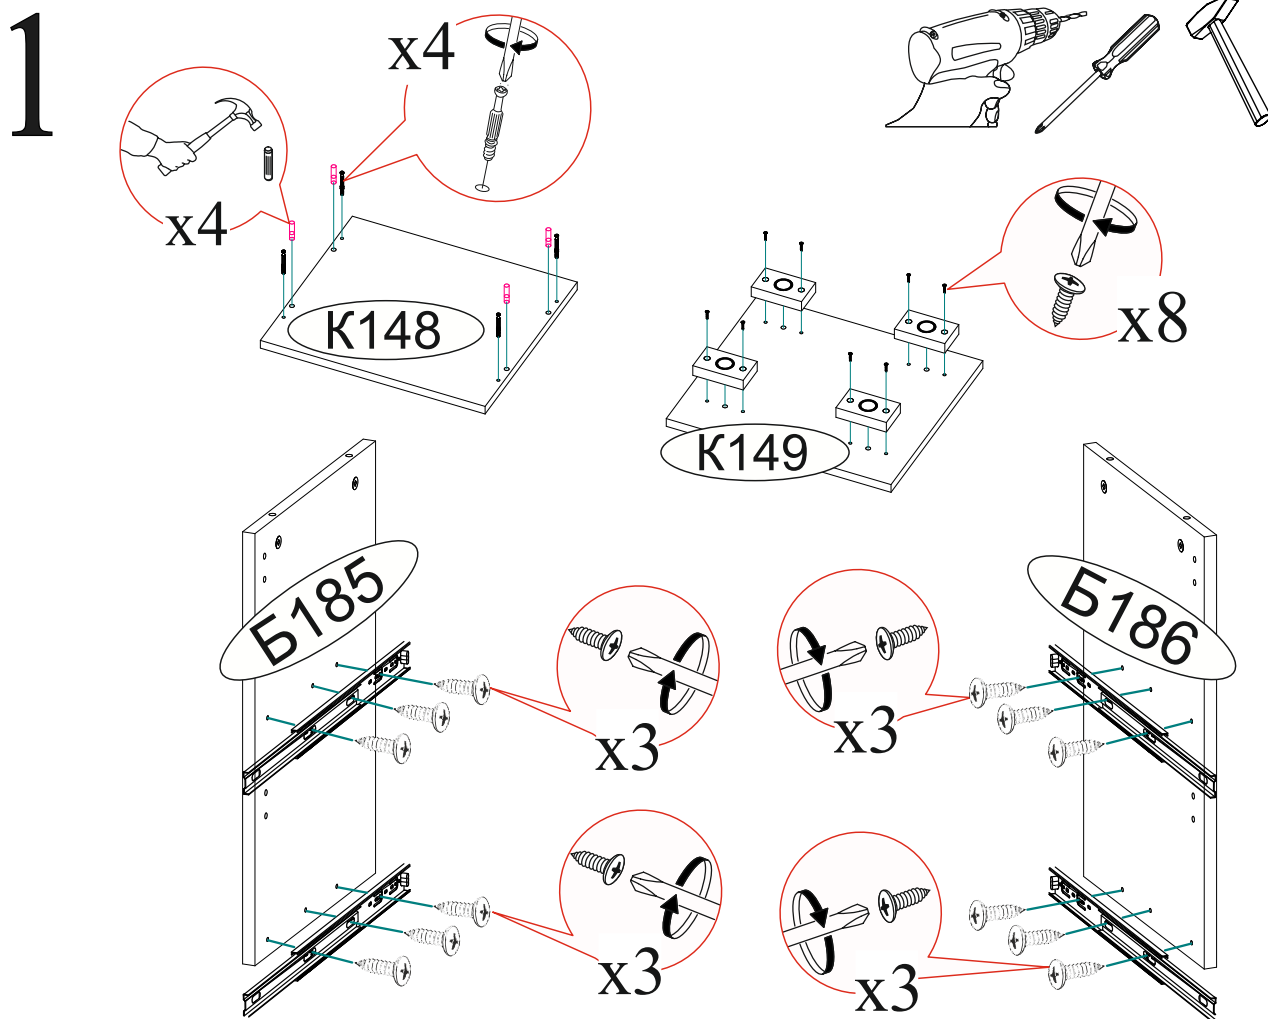

Уважаемый покупатель!

Убедительная просьба сохранять упаковку до полной сборки изделия!

В случае обнаружения брака/дефекта обязательно сфотографировать выявленный дефект и этикетку на упаковке.

На фотографии должно быть четко видно: наименование изделия, дату изготовления и номер бригады.

Претензии по качеству без фотографии этикетки не принимаются.

МЕБЕЛЮНИ МБ	Центральная секция Либерти ЦС-02	Дата изготовления 01.01.2018	Бригада 1
Цвет:	сонома/ венге	Тумба	
12595V5K1AYZTT9 18075-01 00491019 18 0001		Срок службы 5 лет.1 гарантия 24 мес.	
		02-102.003