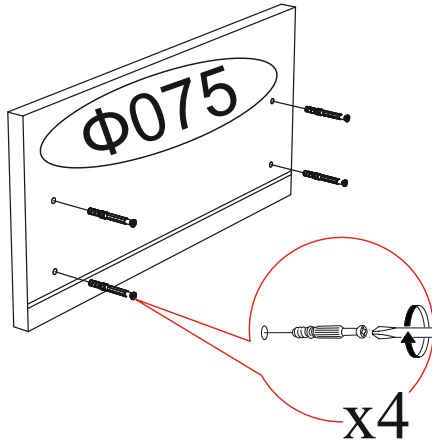

2

3

ВНИМАНИЕ!!!

Боковины ящика закромлены с одной стороны, поэтому отверстия под стяжку направлены в одну сторону.

4

Шариковые направляющие крепятся снизу боковины и вплотную к фасаду.

5

6