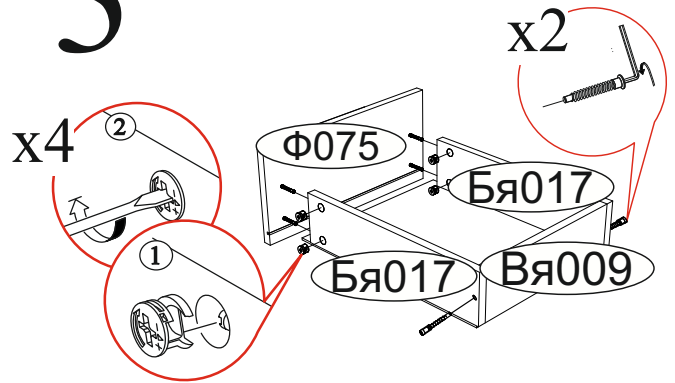

3

ВНИМАНИЕ!!!

Боковины ящика закромлены с одной стороны, поэтому отверстия под стяжку направлены в одну сторону.

4