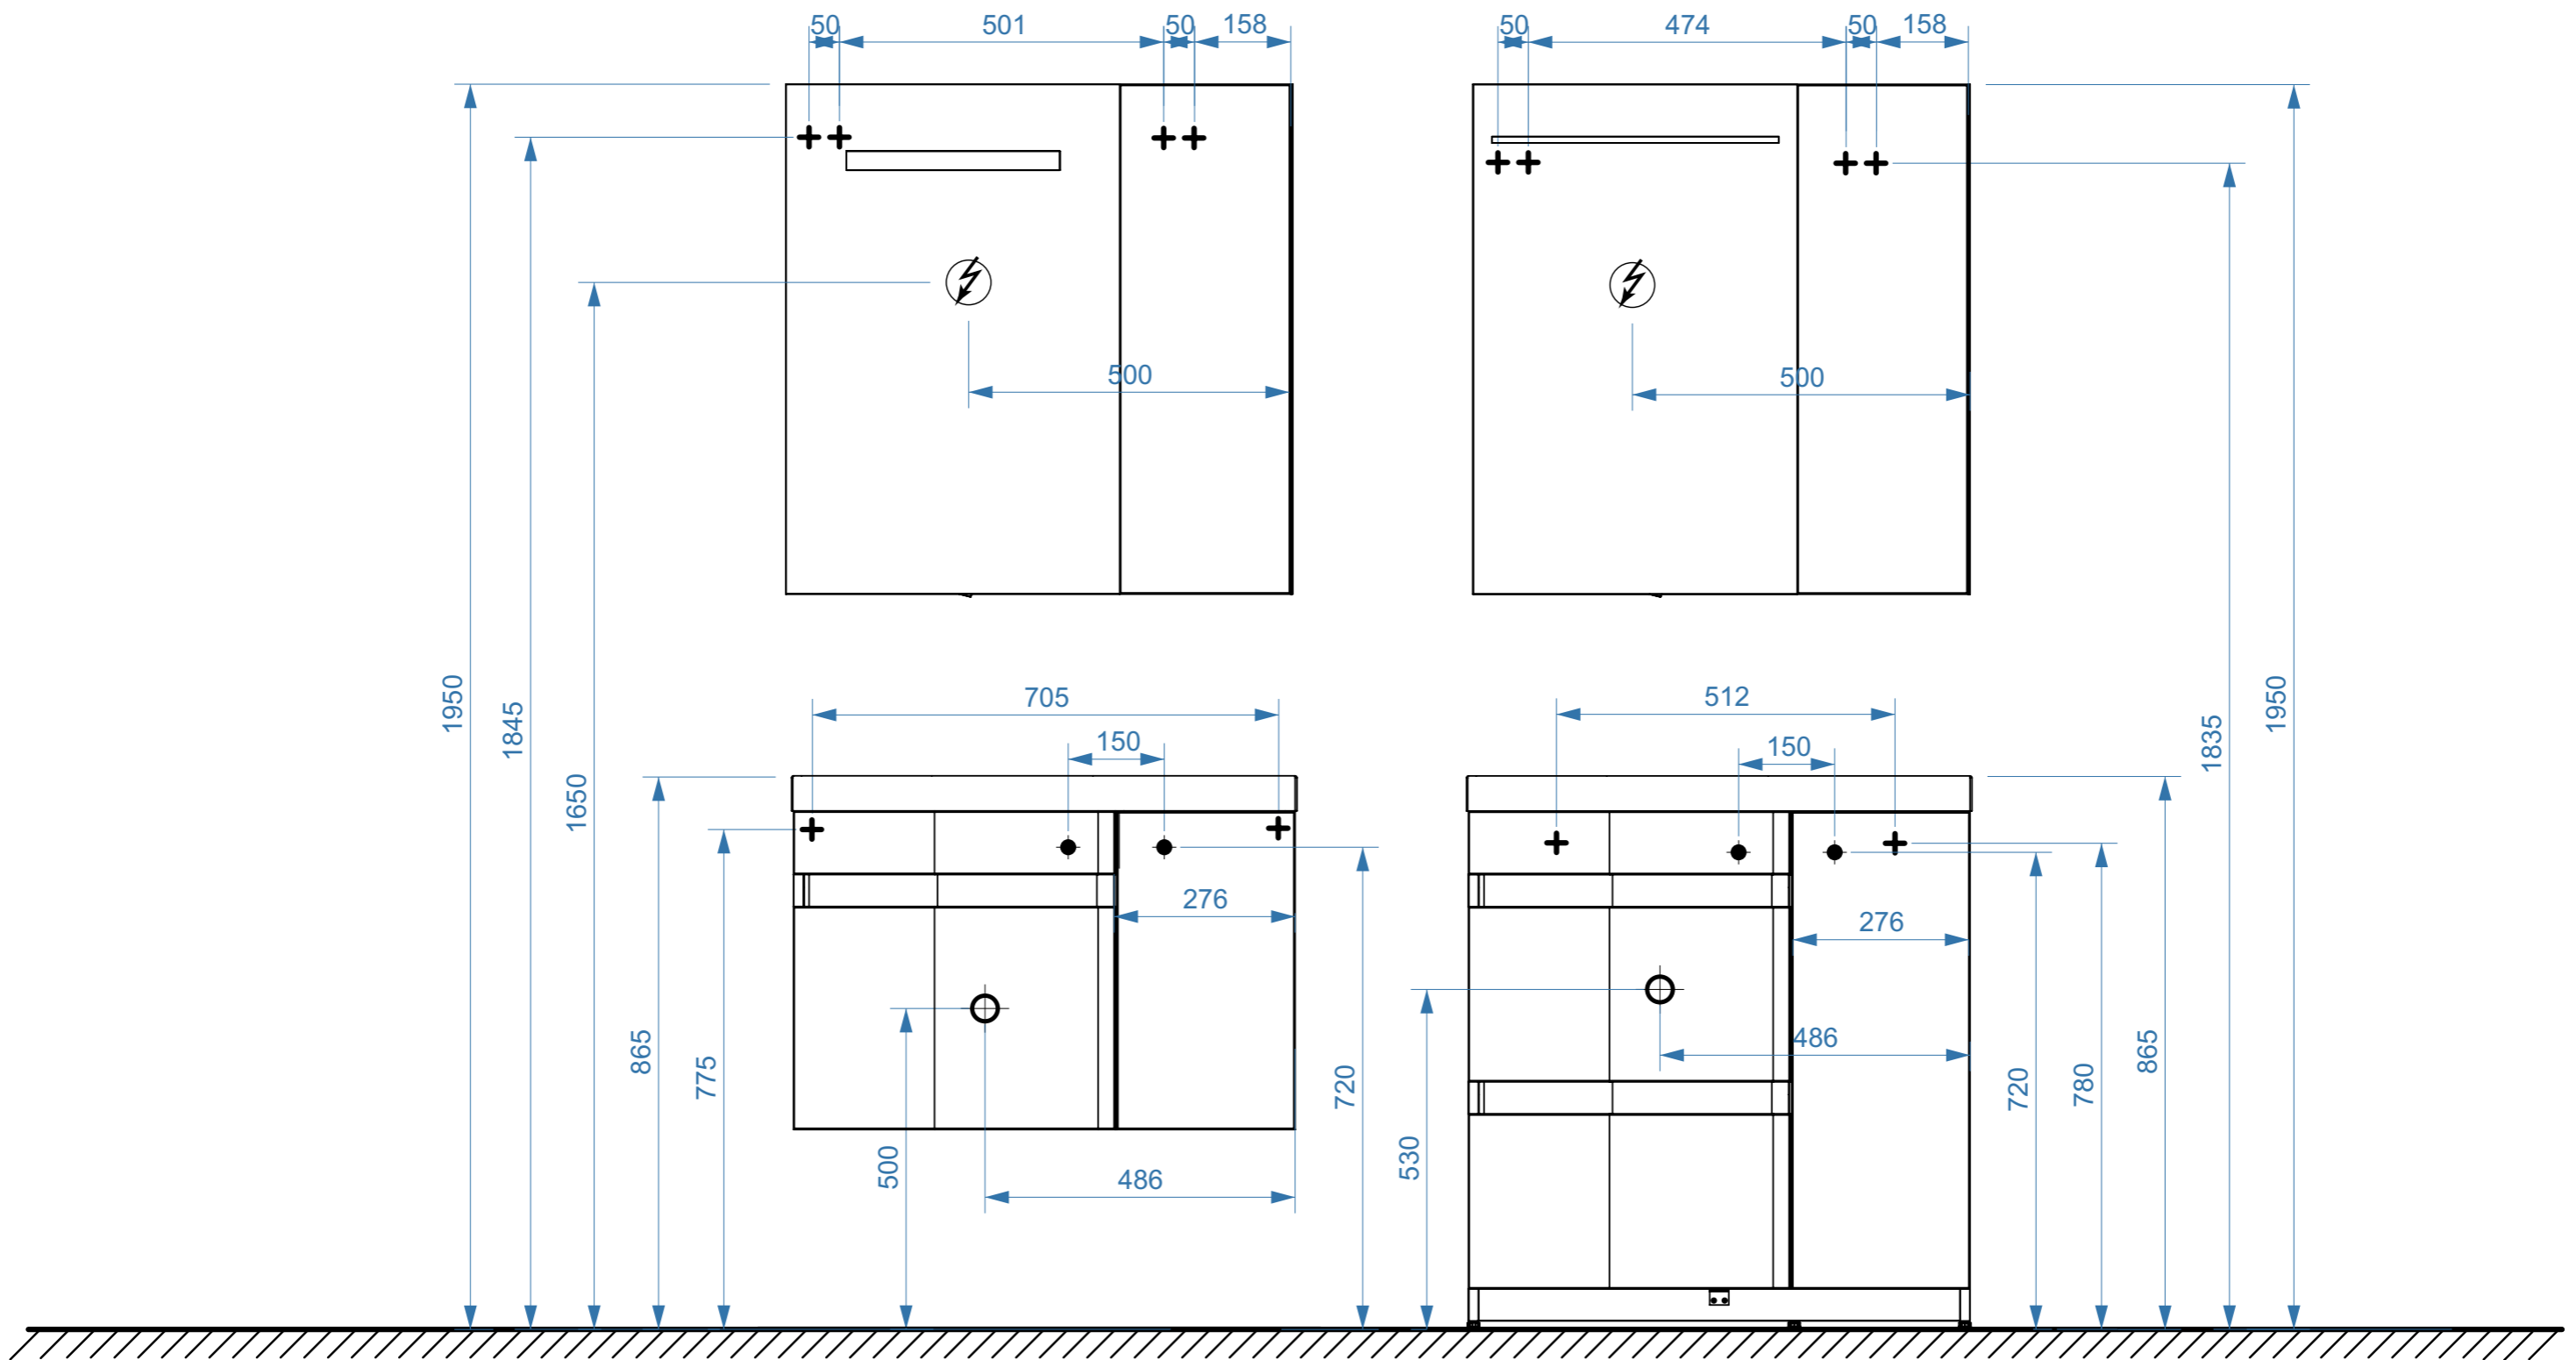

ЯПОНИЯ 800-01

ЯПОНИЯ 800-02

коллекция
«ЯПОНИЯ»
схема монтажа

- вывод труб водоснабжения
- ⊕ вывод труб канализации
- ⊕ крепление навесов
- ⚡ подключение электрического провода