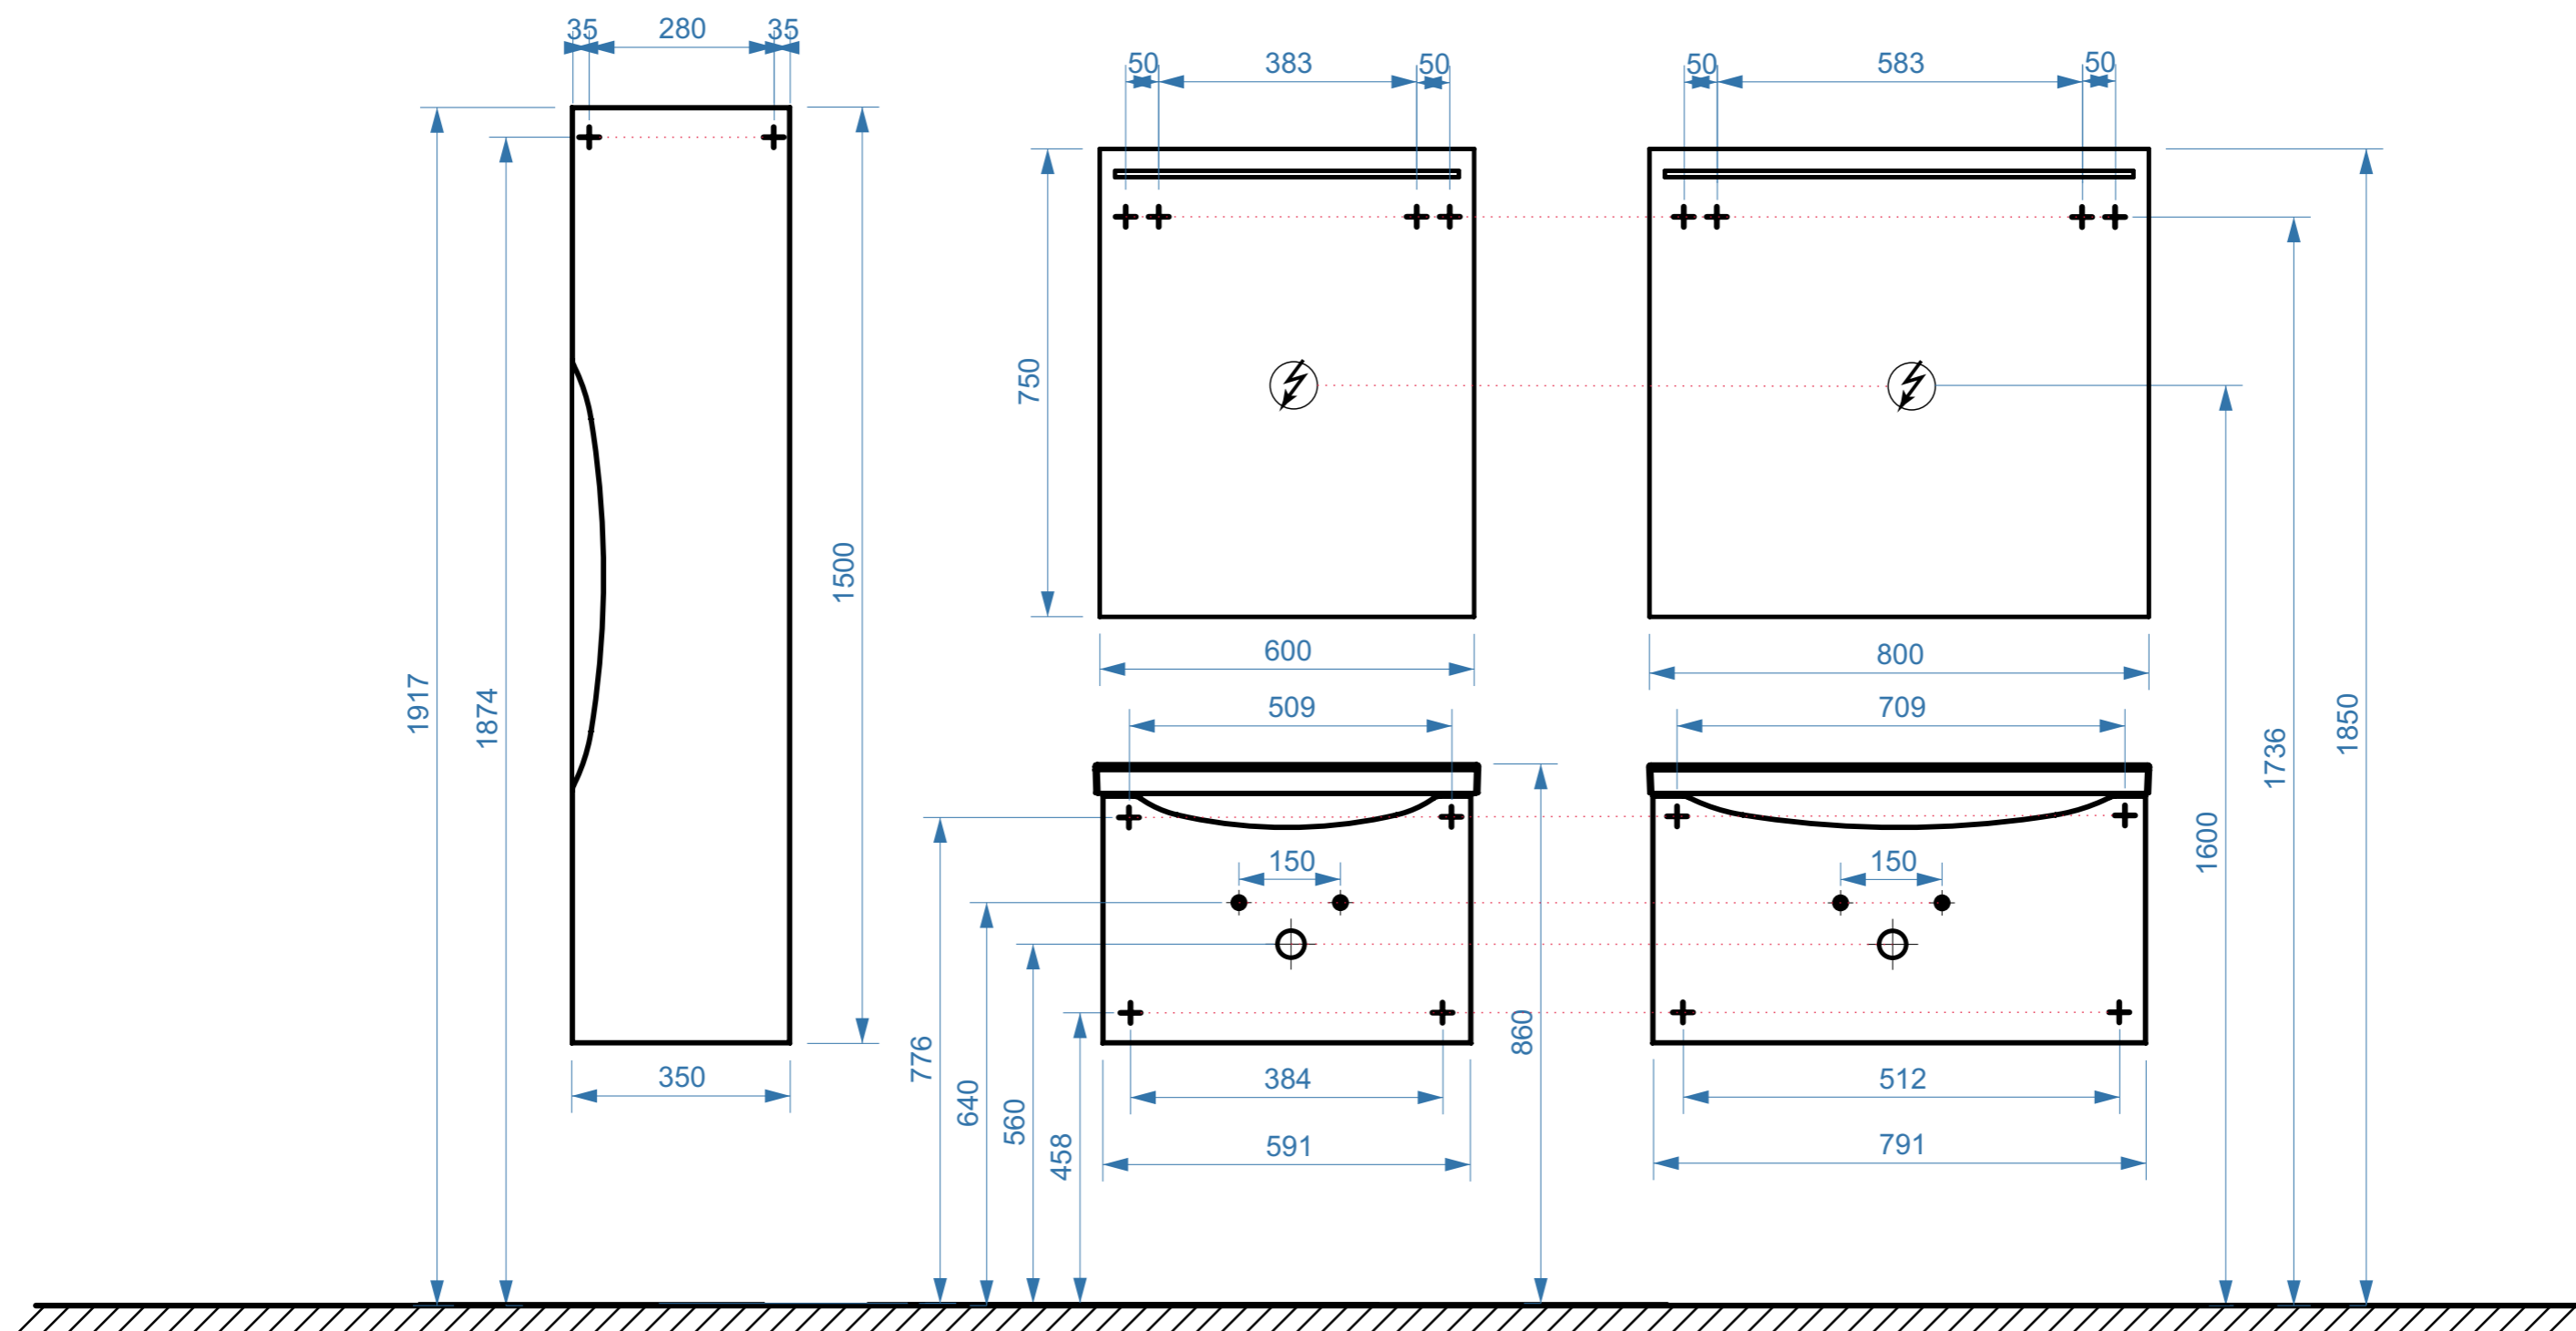

ТОБАГО 600

ТОБАГО 800

- вывод труб водоснабжения
- ⊕ вывод труб канализации
- + крепление навесов
- ⚡ подключение электрического провода