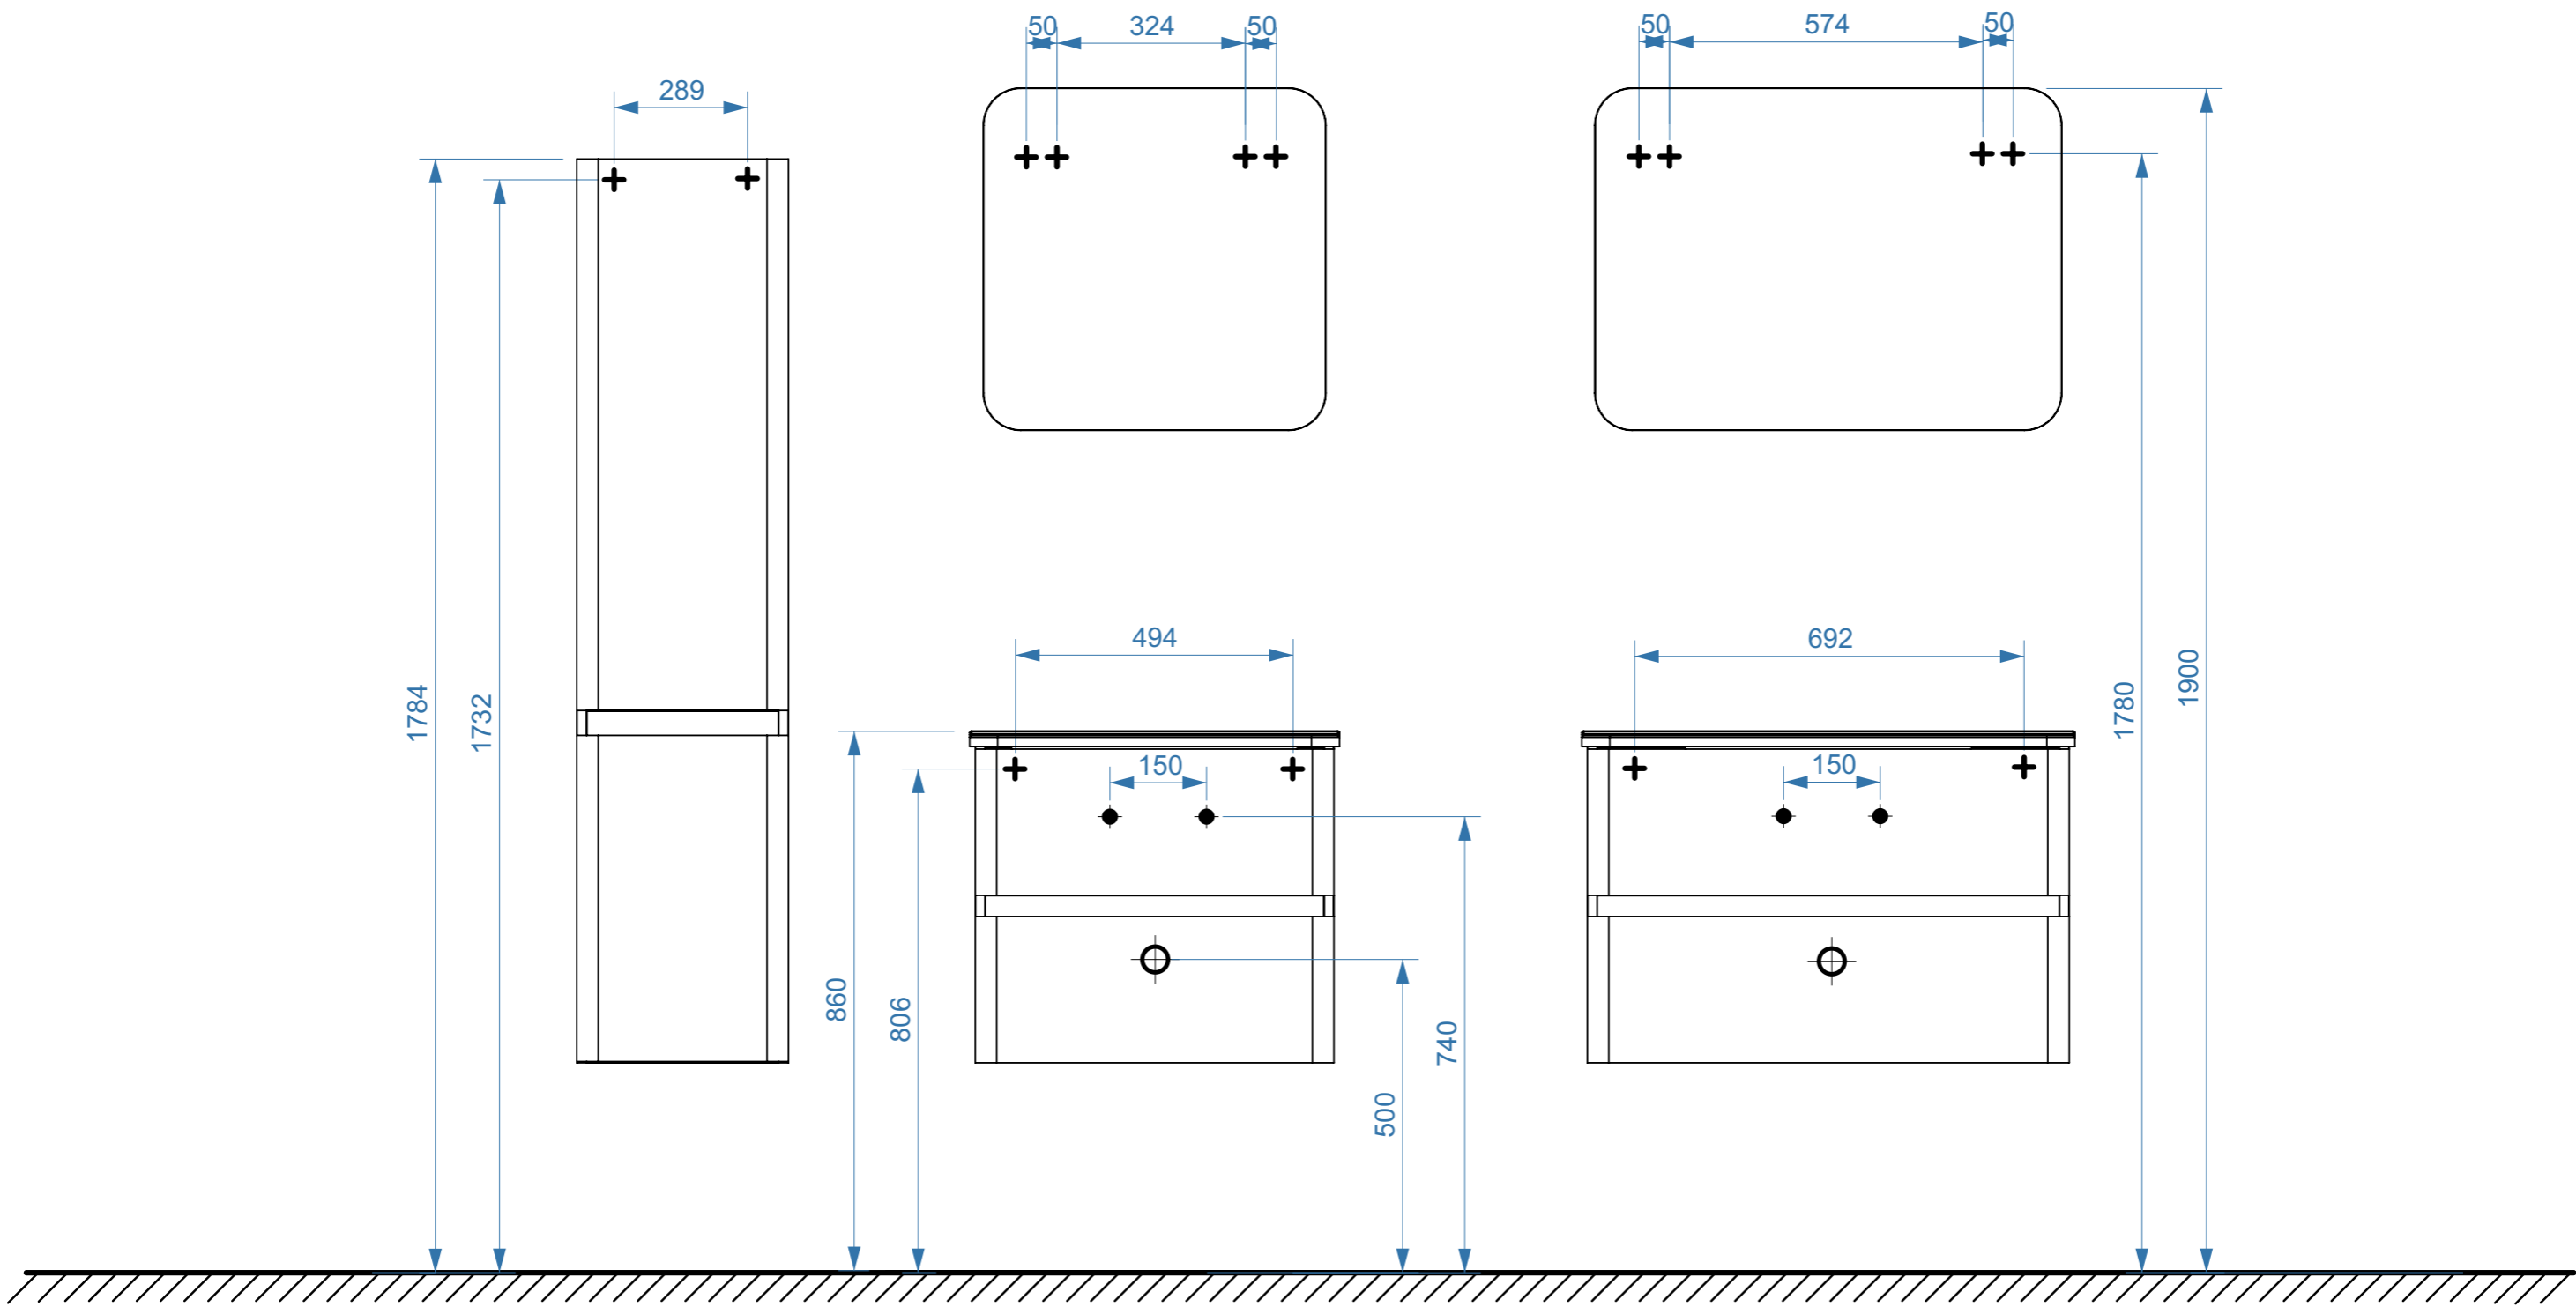

ТЕРРА-ЛАЙТ 600

ТЕРРА-ЛАЙТ 800

- вывод труб водоснабжения
- ⊕ вывод труб канализации
- + крепление навесов
- ⚡ подключение электрического провода

ТЕРРА-ЛАЙТ 1200

КОЛЛЕКЦИЯ
«ТЕРРА-ЛАЙТ»
схема монтажа