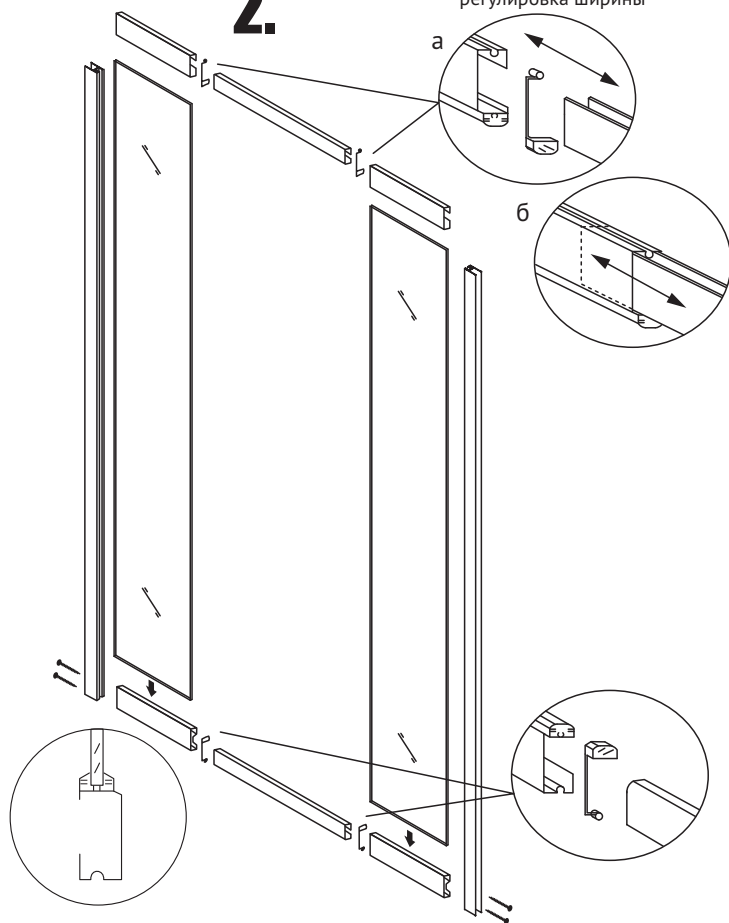

Необходимый инструмент

Комплект поставки

1.

PORTA

Артикул	Габариты, мм
063101	(1200-1400)x1900
063102	(1400-1600)x1900
063103	(1600-1800)x1900

2.

регулировка ширины

3.