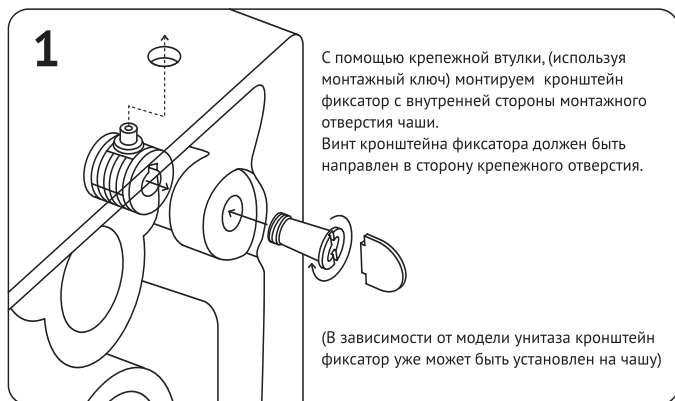

### Элементы крепежа:

- 7** Убедиться что:
- чаша надежно зафиксирована
  - при смыве отсутствуют протечки воды