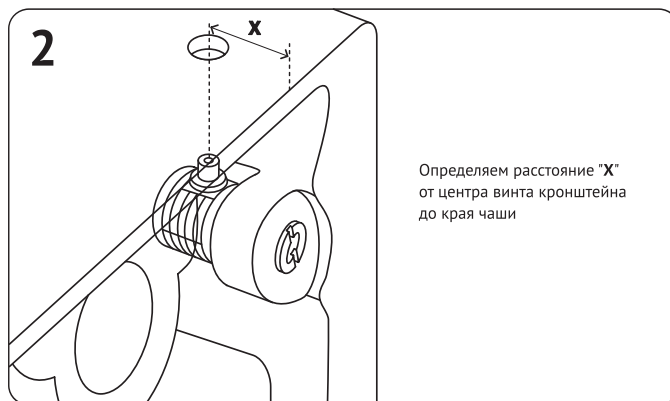

### Элементы крепежа:

- 7** Убедиться что:
- чаша надежно зафиксирована
  - при смыве отсутствуют протечки воды