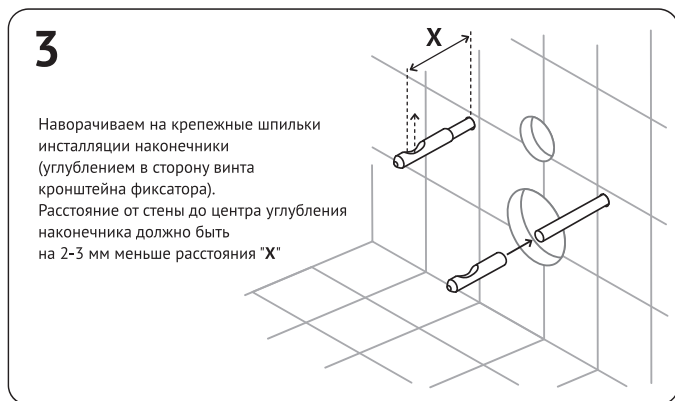

### Элементы крепежа:

- 7** Убедиться что:
- чаша надежно зафиксирована
  - при смыве отсутствуют протечки воды