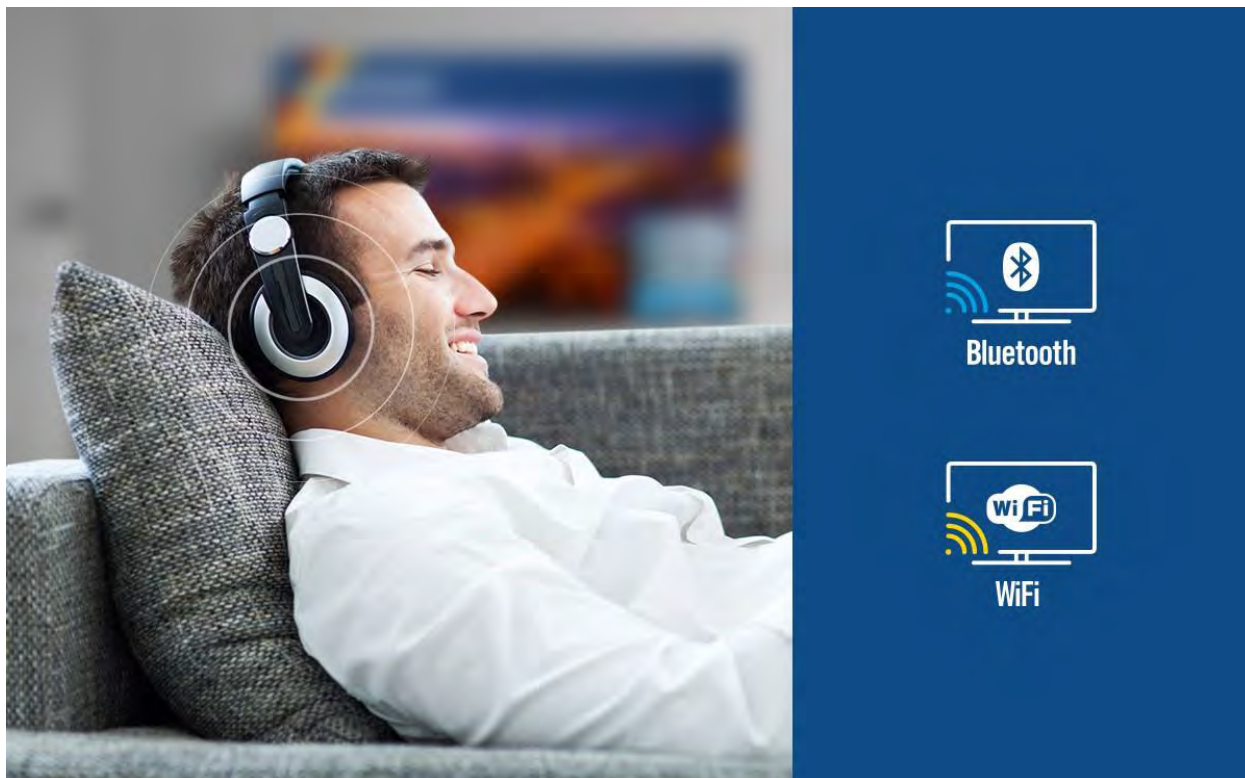

Беспроводные интерфейсы Wi-Fi и Bluetooth

WiFi 2,4/5 ГГц

Теперь Вы без проблем сможете подключить ваш ТВ к домашней беспроводной сети интернет. Blaupunkt TV stick A-stream самостоятельно найдет доступные для подключения Wi-Fi сети, Вам остается только ввести пароль и безграничные возможности всемирной паутины станут доступны.

Bluetooth

Используйте Bluetooth соединение для подключения наушников либо игровой гарнитуры, игровых консолей, использования совместимого пульта с поддержкой технологии Bluetooth и других аксессуаров.