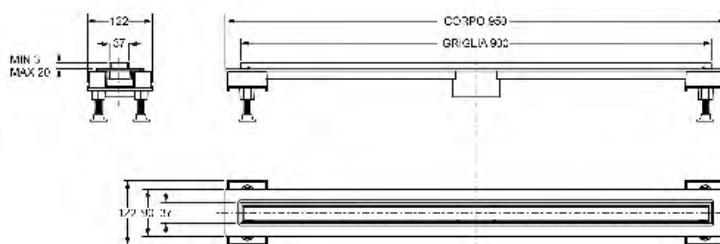

6825KX90S

Міхаге горизонтальны і
вертыкальны - Цэнтральны срыв L
90 см

Тэхнічны ліст

Спецыфічнае описание

Рэгулюемая і пад
плітку рэшэтка
«МІКСАДЖ» с рамай
із пластыка і рэшэткай
із нержавеючай сталеі
AISI317, с сифонам
"СОЛЬОЛА" і
воданепроніцаемым
лістам

Матэрыял

Нержавеючая сталь
AISI316+АБС-пластык

Цвет

Сатін+Прозрачны

Приложение

Для напольнаго
дренажа

Логістычная інфармацыя

Вес изделия (кг) 0

Количество в коробке 1

Размер коробки (см) 130x28x28

Количество на
поддонах 60