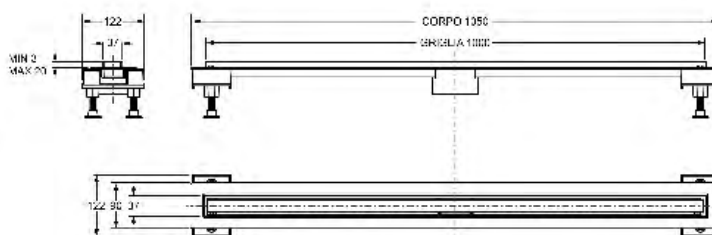

6825KX100S

Мішаге горизонтальны і
вертыкальны - Цэнтральны срыв L
100 см

Тэхнічны ліст

Спецыфічнае описание

Рэгулюемая і пад
плітку рэшэтка
«МІКСАДЖ» з рамай
із пластыка і рэшэткай
із нержавеючай сталеі
AISI317, с сифонам
"СОЛЬОЛА" і
воданепроніцаемым
лістам

Матэрыял

Нержавеючая сталь
AISI316+АБС-пластык

Цвет

Сатын+Прозрачны

Приложение

Для напольнаго
дренажа

Логістычная інфармацыя

Вес изделия (кг) 0

Количество в коробке 1

Размер коробки (см) 130x28x28

Количество на
поддонах 60